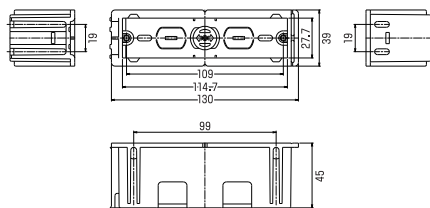

スライドボックス(機器用)(深形)

品番 標準価格
SB-K1Y ¥450

品番 標準価格
SB-K2Y ¥670

品番 標準価格
SB-K3Y ¥860

[SB-K2Y]

スライドボックス(機器用)

品番 標準価格
SB-K1 ¥400

品番 標準価格
SB-K2 ¥600

品番 標準価格
SB-K3 ¥790

* 壁面開口は、スライドボックス内側寸法に合わせてください。