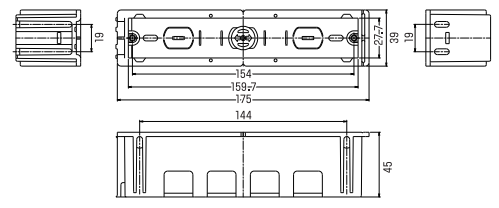

スライドボックス(機器用)(深形)

品番 標準価格
SB-K1Y ¥450

品番 標準価格
SB-K2Y ¥670

品番 標準価格
SB-K3Y ¥860

[SB-K3Y]

スライドボックス(機器用)

品番 標準価格
SB-K1 ¥400

品番 標準価格
SB-K2 ¥600

品番 標準価格
SB-K3 ¥790

* 壁面開口は、スライドボックス内側寸法に合わせてください。