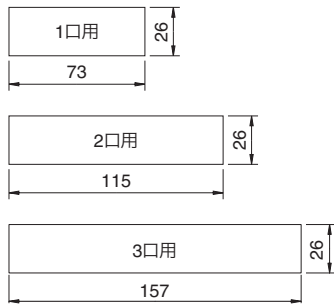

KAGラインアップ開口寸法(単位:[mm])

はさみ金具を使用する施工

適用はさみ金具

- ・BHP-18(壁厚6~18mm対応)

直付けの施工

適用取付ねじ

- ・呼び径φ3.5~φ4: タッピンねじ
- ・呼び径φ3.5~φ4.1: 木ねじ
(取付枠ねじ穴の外外で止めてください。)

※石膏ボードなど、ねじの効かない場所への取り付けはしないでください。
取付面が破損したり、器具が脱落するおそれがあります。