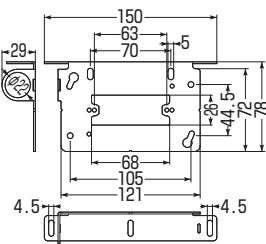

平塗代カバー（鉄製・機器用・取付ボス付）

品番 標準価格
OF-KAG1 ¥680

品番 標準価格
OF-KAG2 ¥680

- ・機器用配線器具対応の平塗代カバー
- ・ボックスレスとしても使用可能

適用ボックス	埋込スイッチボックス 1 個用
OF-CSW-1N-0	（鉄製 未来工業製）など
CSW-1N-0	（樹脂製 未来工業製）など

露出・モール用スイッチボックス（機器用）

品番 標準価格
MSB-K2W ¥540

品番 標準価格
MSB-K2K ¥540

■OF-KAG1

■OF-KAG2

■MSB-K2