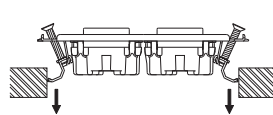

KAGラインアップ施工方法(はさみ金具使用)

1. はさみ金具を取付枠に引っ掛け、取付ねじをゆるく締めて仮止める。
2. はさみ金具を壁内に潜らせる。
3. 取付ねじを締め込んで固定し、プレートを取り付ける。
  ・適正締付トルク: 0.4N・m (4.1kgf・cm) 以下