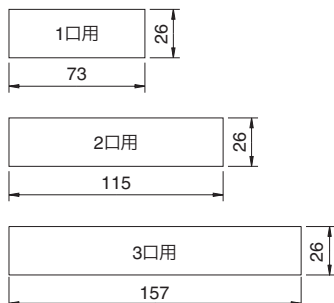

このページに掲載のスイッチを片切として使用する場合は、3路スイッチの0-1端子に接続してください。

3路スイッチ+コンセント+接地コンセントセット(シボ加工品)			接地コンセント+コンセント+3路スイッチセット(シボ加工品)			接地コンセント+接地コンセント+アースターミナルセット(シボ加工品)			3路+USBコンセント(Type-C)+接地コンセントセット(シボ加工)		
●3●E	●E●●3	●E●●EET	●3●USB●E								
品番	色	標準価格	品番	色	標準価格	品番	色	標準価格	品番	色	標準価格
KAG-3730	PW	¥4,670	KAG-3733	PW	¥4,670	KAG-3736	PW	¥3,960	KAG-3739	PW	¥13,570
KAG-3731	SG	¥5,280	KAG-3734	SG	¥5,280	KAG-3737	SG	¥4,620	KAG-3740	SG	¥14,230
KAG-3732	SB	¥5,280	KAG-3735	SB	¥5,280	KAG-3738	SB	¥4,620	KAG-3741	SB	¥14,230

KAGラインアップ開口寸法(単位:[mm])

はさみ金具を使用する施工

適用はさみ金具

- ・BHP-18(壁厚6~18mm対応)

直付けの施工

適用取付ねじ

- ・呼び径φ3.5~φ4: タップインねじ
- ・呼び径φ3.5~φ4.1: 木ねじ
  (取付枠ねじ穴の外外で止めてください。)

※石膏ボードなど、ねじの効かない場所への取り付けはしないでください。
取付面が破損したり、器具が脱落するおそれがあります。