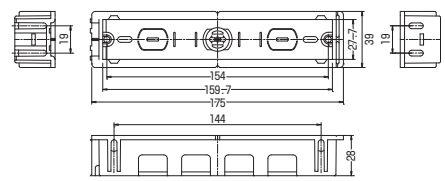

【3口用】

品番 標準価格
SB-K3 ¥790

【組み合わせ使用例】

[SB-K1]

[SB-K2]

[SB-K3]

* 壁面開口は、スライドボックス内側寸法に合わせてください。

平塗代カバー（鉄製・機器用・取付ボス付）