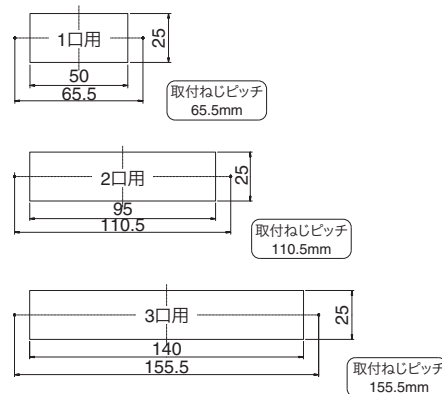

KAGラインアップ開口寸法(単位:[mm])

はさみ金具を使用する施工

適用はさみ金具

- ・BHP-18(壁厚6~18mm対応)

直付けの施工

適用取付ねじ

- ・呼び径φ3.5~φ4: タップインねじ
- ・呼び径φ3.5~φ4.1: 木ねじ
(取付枠ねじ穴の外外で止めてください。)

※石膏ボードなど、ねじの効かない場所への取り付けはしないでください。
取付面が破損したり、器具が脱落するおそれがあります。