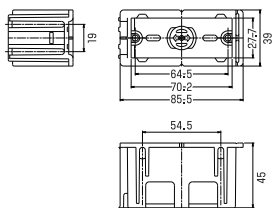

スライドボックス(機器用)(深形)

【1口用】

品番 標準価格
SB-K1Y ¥450

【2口用】

品番 標準価格
SB-K2Y ¥670

【3口用】

品番 標準価格
SB-K3Y ¥860

【組み合わせ使用例】