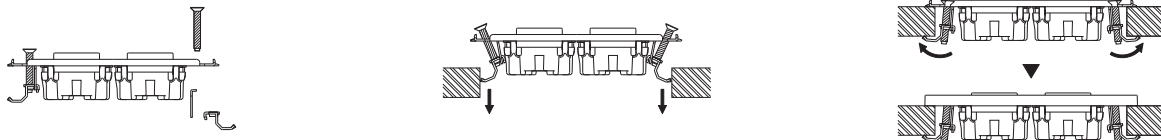

KAGラインアップ施工方法(はさみ金具使用)

1. はさみ金具を取付枠に引っ掛け、取付ねじをゆるく締めて仮止める。
2. はさみ金具を壁内に潜らせる。
3. 取付ねじを締め込んで固定し、プレートを取り付ける。
  ・適正締付トルク: 0.4N・m (4.1kgf・cm) 以下