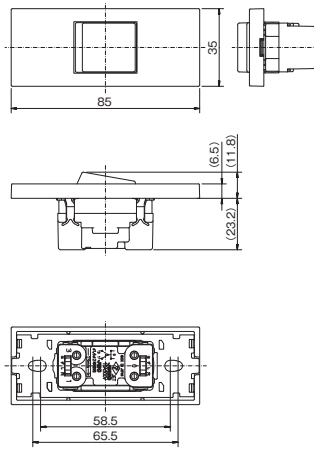

KAGラインアップ開口寸法(単位:[mm])

はさみ金具を使用する施工

適用はさみ金具

- ・BHP-18(壁厚6~18mm対応)

直付けの施工

適用取付ねじ

- ・呼び径φ3.5~φ4: タッピンねじ
- ・呼び径φ3.5~φ4.1: 木ねじ
(取付枠ねじ穴の外外で止めてください。)

※石膏ボードなど、ねじの効かない場所への取り付けはしないでください。
取付面が破損したり、器具が脱落するおそれがあります。

KAGラインアップ施工方法(はさみ金具使用)

1. はさみ金具を取付枠に引っ掛け、取付ねじをゆるく締めて仮止める。
2. はさみ金具を壁内に潜らせる。
3. 取付ねじを締め込んで固定し、プレートを取り付ける。
・適正締付トルク: 0.4N・m (4.1kgf・cm) 以下

KAGラインアップを機器に組み込む場合、または機器に固定して使用する場合について

- ・電気用品安全法、電気設備技術基準及び内線規程等関係法令・規定に適合する設計・施工を行ってください。
(スイッチやコンセントを取り付けた商品(以下、「組込機器」という)は、電気用品安全法上の電気用品として規制対象となる場合があります。)
- ・組込機器に固有の信頼性等については、別途十分な試験検証の実施をしてください。
- ・電源の供給を受ける建築電気設備の配線用遮断器は、通常20A定格です。建物のコンセントに接続して給電する組込機器において、配線器具や電線の定格を超えて使用された際や建物側の配線用遮断器で過電流保護できない場合は、組込機器側で適切な対策を実施してください。
- ・器具の電線接続箇所には張力が加わらないよう、コードまたは電線に張力止めを施してください。

寸法図

KAG-1500

KAG-1503

KAG-1509

KAG-1512

KAG-2500

KAG-2557

KAG-2602