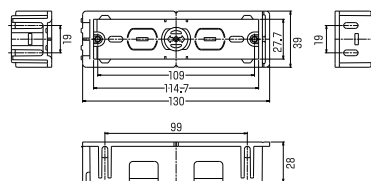

【3口用】

品番 標準価格
SB-K3 ¥790

【組み合わせ使用例】

[SB-K1]

[SB-K2]

[SB-K3]

* 壁面開口は、スライドボックス内側寸法に合わせてください。

平塗代カバー（鉄製・機器用・取付ボス付）