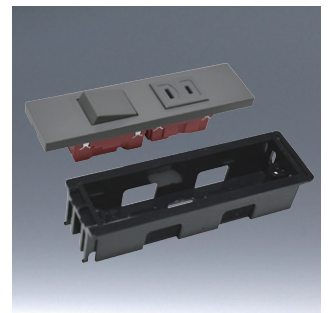

[SB-K1Y]

[SB-K2Y]

[SB-K3Y]

スライドボックス(機器用)

【1口用】

品番 標準価格
SB-K1 ¥400

【2口用】

品番 標準価格
SB-K2 ¥600

【3口用】

品番 標準価格
SB-K3 ¥790

【組み合わせ使用例】

[SB-K1]

[SB-K2]

[SB-K3]

* 壁面開口は、スライドボックス内側寸法に合わせてください。

平塗代カバー（鉄製・機器用・取付ボス付）