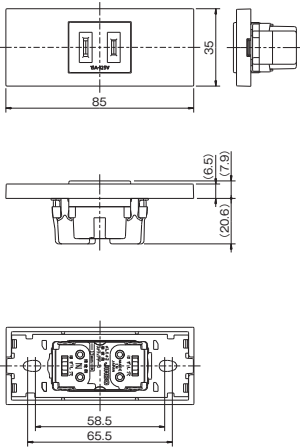

KAGラインアップ開口寸法(単位:[mm])

はさみ金具を使用する施工

適用はさみ金具

- ・BHP-18(壁厚6~18mm対応)

直付けの施工

適用取付ねじ

- ・呼び径φ3.5~φ4: タップインねじ
- ・呼び径φ3.5~φ4.1: 木ねじ
(取付枠ねじ穴の外外で止めてください。)

※石膏ボードなど、ねじの効かない場所への取り付けはしないでください。
取付面が破損したり、器具が脱落するおそれがあります。

寸法図

KAG-1700

KAG-1703

KAG-1706

KAG-1709

KAG-2700

KAG-2703

KAG-2730