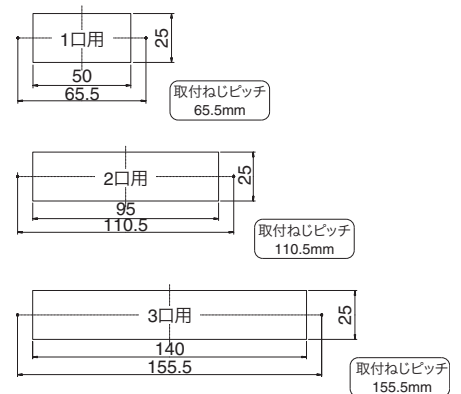

KAGラインアップ開口寸法(単位:[mm])

はさみ金具を使用する施工

適用はさみ金具

- ・BHP-18(壁厚6~18mm対応)

直付けの施工

適用取付ねじ

- ・呼び径φ3.5~φ4: タッピンねじ
- ・呼び径φ3.5~φ4.1: 木ねじ
(取付枠ねじ穴の外外で止めてください。)

※石膏ボードなど、ねじの効かない場所への取り付けはしないでください。
取付面が破損したり、器具が脱落するおそれがあります。