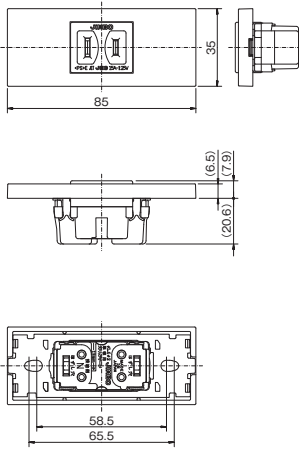

KAGラインアップ開口寸法(単位:[mm])

はさみ金具を使用する施工

適用はさみ金具

- ・BHP-18(壁厚6~18mm対応)

直付けの施工

適用取付ねじ

- ・呼び径φ3.5~φ4: タッピンねじ
- ・呼び径φ3.5~φ4.1: 木ねじ
(取付枠ねじ穴の外外で止めてください。)

※石膏ボードなど、ねじの効かない場所への取り付けはしないでください。
取付面が破損したり、器具が脱落するおそれがあります。

KAGラインアップ施工方法(はさみ金具使用)

1. はさみ金具を取付枠に引っ掛け、取付ねじをゆるく締めて仮止める。
2. はさみ金具を壁内に潜らせる。
3. 取付ねじを締め込んで固定し、プレートを取り付ける。
・適正締付トルク: 0.4N・m (4.1kgf・cm) 以下

KAGラインアップを機器に組み込む場合、または機器に固定して使用する場合について

- ・電気用品安全法、電気設備技術基準及び内線規程等関係法令・規定に適合する設計・施工を行ってください。
(スイッチやコンセントを取り付けた商品(以下、「組込機器」という)は、電気用品安全法上の電気用品として規制対象となる場合があります。)
- ・組込機器に固有の信頼性等については、別途十分な試験検証の実施をしてください。
- ・電源の供給を受ける建築電気設備の配線用遮断器は、通常20A定格です。建物のコンセントに接続して給電する組込機器において、配線器具や電線の定格を超えて使用された際や建物側の配線用遮断器で過電流保護できない場合は、組込機器側で適切な対策を実施してください。
- ・器具の電線接続箇所には張力が加わらないよう、コードまたは電線に張力止めを施してください。

寸法図

KAG-1500

KAG-1503

KAG-1509

KAG-1512

KAG-2500

KAG-2557

KAG-2602