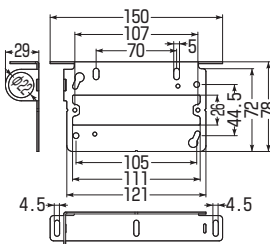

平塗代カバー（鉄製・機器用・取付ボス付）

品番 標準価格
OF-KAG1 ¥680

品番 標準価格
OF-KAG2 ¥680

- ・機器用配線器具対応の平塗代カバー
- ・ボックスレスとしても使用可能

適用ボックス	埋込スイッチボックス 1 個用
OF-CSW-1N-0	（鉄製 未来工業製）など
CSW-1N-0	（樹脂製 未来工業製）など

露出・モール用スイッチボックス（機器用）

品番 標準価格
MSB-K2W ¥540

品番 標準価格
MSB-K2K ¥540

■OF-KAG1

■OF-KAG2

■MSB-K2