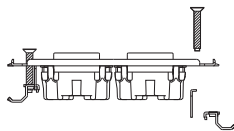

KAGラインアップ施工方法(はさみ金具使用)

1. はさみ金具を取付枠に引っ掛け、取付ねじをゆるく締めて仮止める。
2. はさみ金具を壁内に潜らせる。
3. 取付ねじを締め込んで固定し、プレートを取り付ける。
  ・適正締付トルク: 0.4N・m (4.1kgf・cm) 以下