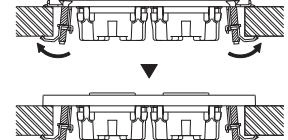

KAGラインアップ施工方法(はさみ金具使用)

1. はさみ金具を取付枠に引っ掛け、取付ねじをゆるく締めて仮止める。
2. はさみ金具を壁内に潜らせる。
3. 取付ねじを締め込んで固定し、プレートを取り付ける。
  ・適正締付トルク: 0.4N・m (4.1kgf・cm) 以下