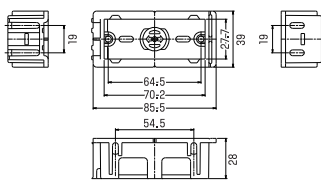

スライドボックス(機器用)(深形)

品番 標準価格
SB-K1Y ¥450

品番 標準価格
SB-K2Y ¥670

品番 標準価格
SB-K3Y ¥860

スライドボックス(機器用)

品番 標準価格
SB-K1 ¥400

品番 標準価格
SB-K2 ¥600

品番 標準価格
SB-K3 ¥790

[SB-K1]

* 壁面開口は、スライドボックス内側寸法に合わせてください。