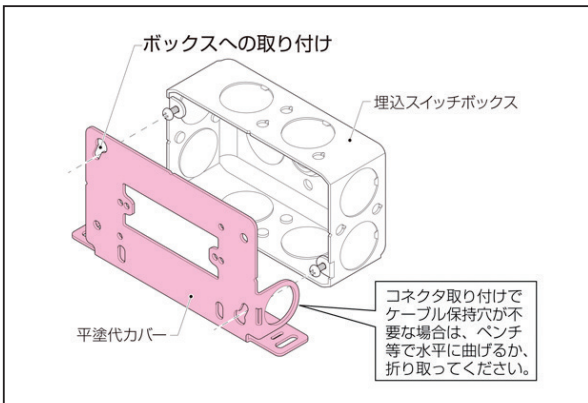

1口用

2口用

品番 標準価格
OF-KAG1 ¥680

品番 標準価格
OF-KAG2 ¥680

- ・機器用配線器具対応の平塗代カバー
- ・ボックスレスとしても使用可能

適用ボックス	埋込スイッチボックス 1 個用
OF-CSW-1N-0	（鉄製 未来工業製）など
CSW-1N-0	（樹脂製 未来工業製）など

露出・モール用スイッチボックス（機器用）

2口用