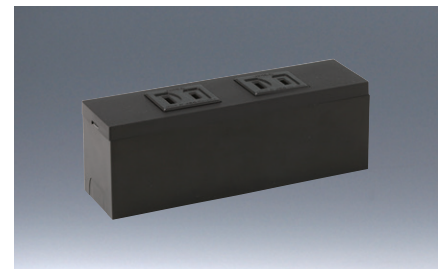

KAG-2502との組み合わせ例