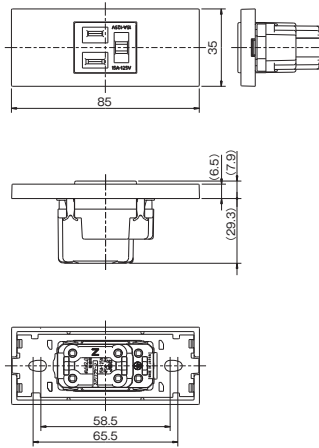

KAGラインアップ開口寸法(単位:[mm])

はさみ金具を使用する施工

適用はさみ金具

- ・BHP-18(壁厚6~18mm対応)

直付けの施工

適用取付ねじ

- ・呼び径φ3.5~φ4: タップインねじ
- ・呼び径φ3.5~φ4.1: 木ねじ
(取付枠ねじ穴の外外で止めてください。)

※石膏ボードなど、ねじの効かない場所への取り付けはしないでください。
取付面が破損したり、器具が脱落するおそれがあります。

寸法図

KAG-1700

KAG-1703

KAG-1706

KAG-1709

KAG-2700

KAG-2703

KAG-2730