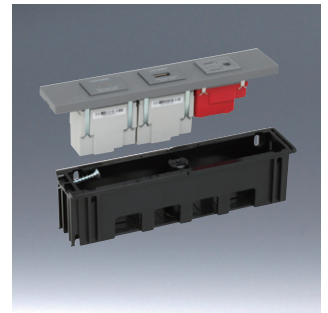

スライドボックス(機器用)(深形)

【1口用】

品番 標準価格
SB-K1Y ¥450

【2口用】

品番 標準価格
SB-K2Y ¥670

【3口用】

品番 標準価格
SB-K3Y ¥860

【組み合わせ使用例】