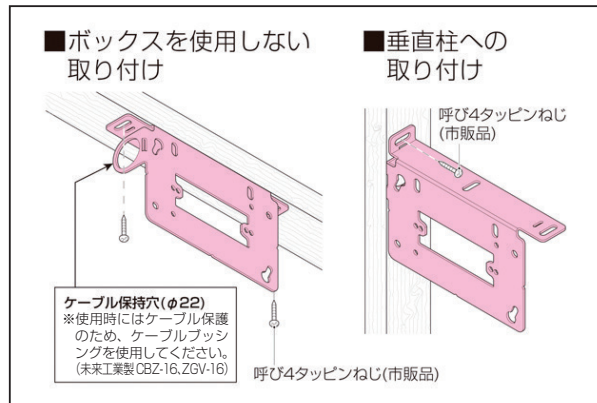

【3口用】

品番 標準価格
SB-K3 ¥790

【組み合わせ使用例】

[SB-K1]

[SB-K2]

[SB-K3]

* 壁面開口は、スライドボックス内側寸法に合わせてください。

平塗代カバー（鉄製・機器用・取付ボス付）

1口用

2口用

品番 標準価格
OF-KAG1 ¥680

品番 標準価格
OF-KAG2 ¥680

- ・機器用配線器具対応の平塗代カバー
- ・ボックスレスとしても使用可能

適用ボックス	埋込スイッチボックス 1 個用
OF-CSW-1N-0	（鉄製 未来工業製）など
CSW-1N-0	（樹脂製 未来工業製）など

露出・モール用スイッチボックス（機器用）

2口用