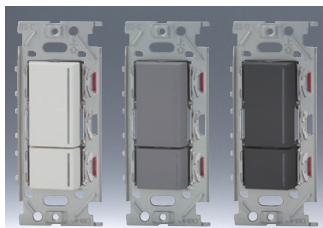

このページに掲載のスイッチを片切として使用する場合は、3路スイッチの0-1端子に接続してください。

NKW 3路ガイドランプ付 4路ガイドランプ付 スイッチセット

ダブル
NKW02064

●3H ●4H	15A / 125V	色	標準価格
		PW	¥13,000
		SG	¥13,600
		SB	¥13,600

ダブル
NKW02076

●4H ●3H	15A / 125V	色	標準価格
		PW	¥13,000
		SG	¥13,600
		SB	¥13,600

NK SERIE カラーラインアップ

色名(略号)	マンセル参考値(当社測定)
ピュアホワイト(PW)	5.6Y 9.0/0.5
ソリッドグレー(SG)	4.0PB 4.3/0.2
ソフトブラック(SB)	1.7P 2.5/0.2

トリプル
NKW03083

●3H ●3H ●4H	15A / 125V	色	標準価格
		PW	¥18,700
		SG	¥19,500
		SB	¥19,500

トリプル
NKW03918