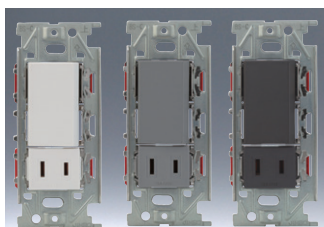

NKW 3路スイッチ・ コンセントセット (シボ加工品)

3路スイッチ+コンセント
NKW02708

●3 e	スイッチ コンセント	15A / 300V 2P15A / 125V	色	標準価格
			PW	¥2,490
			SG	¥2,840
			SB	¥2,840