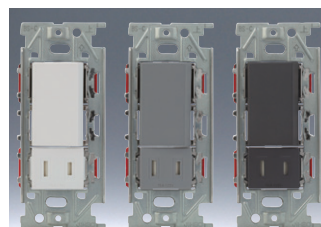

3路スイッチ+扉付コンセント
NKW02709

●3 es	スイッチ コンセント	15A / 300V 2P15A / 125V	色	標準価格
			PW	¥2,740
			SG	¥3,140
			SB	¥3,140