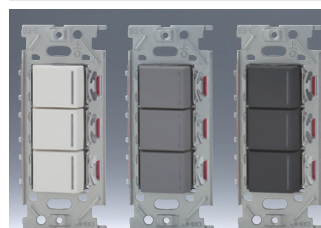

このページに掲載のスイッチを片切として使用する場合は、3路スイッチの0-1端子に接続してください。

NKW 3路ガイドランプ付 4路ガイドランプ付 スイッチセット

ダブル
NKW02064

●3H ●4H	15A / 125V	色	標準価格
		PW	¥13,000
		SG	¥13,600
		SB	¥13,600

ダブル
NKW02076

●4H ●3H	15A / 125V	色	標準価格
		PW	¥13,000
		SG	¥13,600
		SB	¥13,600

NK SERIE カラーラインアップ

色名(略号)	マンセル参考値(当社測定)
ピュアホワイト(PW)	5.6Y 9.0/0.5
ソリッドグレー(SG)	4.0PB 4.3/0.2
ソフトブラック(SB)	1.7P 2.5/0.2

トリプル
NKW03083

●3H ●3H ●4H	15A / 125V	色	標準価格
		PW	¥18,700
		SG	¥19,500
		SB	¥19,500

トリプル
NKW03918

●3H ●4H ●4H	15A / 125V	色	標準価格
		PW	¥19,100
		SG	¥19,900
		SB	¥19,900

NKW 3路スイッチ・ コンセントセット (シボ加工品)

3路スイッチ+コンセント
NKW02708

●3 e	スイッチ コンセント	15A / 300V 2P15A / 125V	色	標準価格
			PW	¥2,490
			SG	¥2,840
			SB	¥2,840