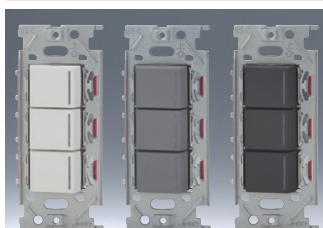

このページに掲載のスイッチを片切として使用する場合は、3路スイッチの0-1端子に接続してください。

NKW 3路ガイドランプ付 4路ガイドランプ付 スイッチセット

ダブル
NKW02064

●3H ●4H	15A / 125V	色	標準価格
		PW	¥13,000
		SG	¥13,600
		SB	¥13,600

ダブル
NKW02076

●4H ●3H	15A / 125V	色	標準価格
		PW	¥13,000
		SG	¥13,600
		SB	¥13,600

NK SERIE カラーラインアップ

色名(略号)	マンセル参考値(当社測定)
ピュアホワイト(PW)	5.6Y 9.0/0.5
ソリッドグレー(SG)	4.0PB 4.3/0.2
ソフトブラック(SB)	1.7P 2.5/0.2

トリプル
NKW03083

●3H ●3H ●4H	15A / 125V	色	標準価格
		PW	¥18,700
		SG	¥19,500
		SB	¥19,500

トリプル
NKW03918