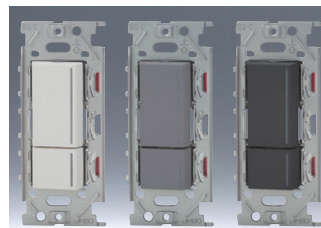

このページに掲載のスイッチを片切として使用する場合は、3路スイッチの0-1端子に接続してください。

NKW 3路ガイドランプ付 4路ガイドランプ付 スイッチセット

ダブル
NKW02064

●3H ●4H	15A / 125V	色	標準価格
		PW	¥13,000
		SG	¥13,600
		SB	¥13,600

ダブル
NKW02076

●4H ●3H	15A / 125V	色	標準価格
		PW	¥13,000
		SG	¥13,600
		SB	¥13,600

NK SERIE カラーラインアップ

色名(略号)	マンセル参考値(当社測定)
ピュアホワイト(PW)	5.6Y 9.0/0.5
ソリッドグレー(SG)	4.0PB 4.3/0.2
ソフトブラック(SB)	1.7P 2.5/0.2

トリプル
NKW03083

●3H ●3H ●4H	15A / 125V	色	標準価格
		PW	¥18,700
		SG	¥19,500
		SB	¥19,500

トリプル
NKW03918