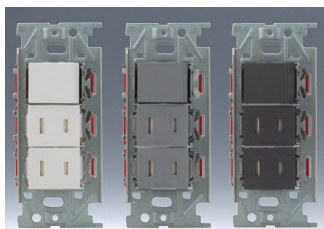

3路スイッチ+コンセント+コンセント
NKW03432

●3 e	スイッチ コンセント	15A / 300V 2P15A / 125V	色	標準価格
			PW	¥3,000
			SG	¥3,400
			SB	¥3,400

3路スイッチ+扉付コンセント
NKW02709

●3 es	スイッチ コンセント	15A / 300V 2P15A / 125V	色	標準価格
			PW	¥2,740
			SG	¥3,140
			SB	¥3,140

3路スイッチ+扉付コンセント+扉付コンセント
NKW03425

●3 es	スイッチ コンセント	15A / 300V 2P15A / 125V	色	標準価格
			PW	¥3,500
			SG	¥4,000
			SB	¥4,000

3路スイッチ+USBコンセント(Type-A)
NKW02706

●3 USB	スイッチ	15A / 300V USB入力100V~0.5A MAX 出力DC5V2.4A	色	標準価格
			PW	¥7,590
			SG	¥8,090
			SB	¥8,090