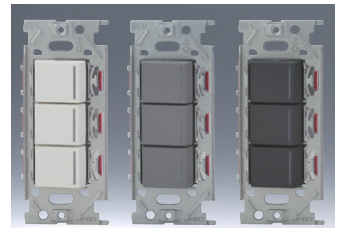

トリプル
NKW03619

ガイドスイッチ 15A / 125V		ガイド・チェックスイッチ 0.5A / 125V	
●3H(15A)	色	標準価格	
●3HL(0.5A)	PW	¥24,500	
●3L(0.5A)	SG	¥25,300	
上段: (ガイド)	SB	¥25,300	
中段: (ガイド・チェック)			
下段: (ガイド・チェック)			

NK SERIEは、すべて受注品となっております。詳しくは、当社担当までお問い合わせください。

受注品納期区分 準受 受注後20日~30日 で出荷します。 受 受注後30日~45日 で出荷します。 特 特別注文にて生産を承ります。

カセットタイプ 注 製品に関する注意事項です。 attention!! 特筆すべき注意: 警告を示しています。

詳細につきましては、最寄りの当社営業所にご確認ください。