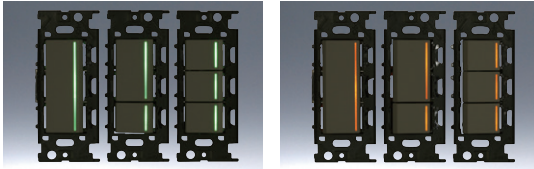

このページに掲載のスイッチを片切として使用する場合は、3路スイッチの0-1端子に接続してください。

NKW 3路ガイド・チェックランプ付き スイッチセット

【OFF】の状態では位置表示灯が緑色に光り、
【ON】の状態では通電表示灯が黄色に光ります。

ガイドランプ点灯状態

チェックランプ点灯状態

シングル
NKW01013

0.5A / 125V	
●3HL	色 標準価格
	PW ¥9,250
(ガイド・チェック)	SG ¥9,600
	SB ¥9,600

ダブル
NKW02863

0.5A / 125V	
●3HL	色 標準価格
	PW ¥19,300
上段: ダブル	SG ¥19,900
下段: トリプル	SB ¥19,900
(全てガイド・チェック)	

トリプル
NKW03730

0.5A / 125V	
●3HL	色 標準価格
●3HL	PW ¥27,100
●3HL	SG ¥27,900
(全てガイド・チェック)	SB ¥27,900

安全上のご注意

NKW 3路ガイドランプ付き 3路チェックランプ付き 3路ガイド・チェックランプ付き スイッチセット

ダブル
NKW02802

ガイドスイッチ 15A / 125V		チェックスイッチ 0.5A / 125V	
●3H(15A)	色	標準価格	
●3L(0.5A)	PW	¥12,600	
上段: ダブル(ガイド)	SG	¥13,200	
下段: トリプル(チェック)	SB	¥13,200	

トリプル
NKW03953