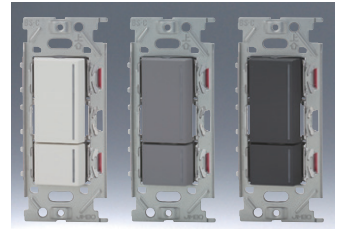

このページに掲載のスイッチを片切として使用する場合は、3路スイッチの0-1端子に接続してください。

NKW 3路ガイド・チェックランプ付き スイッチセット

【OFF】の状態では位置表示灯が緑色に光り、
【ON】の状態では通電表示灯が黄色に光ります。

ガイドランプ点灯状態

チェックランプ点灯状態

シングル
NKW01013

0.5A / 125V	
●3HL	色 標準価格
	PW ¥9,250
(ガイド・チェック)	SG ¥9,600
	SB ¥9,600

ダブル
NKW02863

0.5A / 125V	
●3HL	色 標準価格
	PW ¥19,300
上段: ダブル	SG ¥19,900
下段: トリプル	SB ¥19,900
(全てガイド・チェック)	

トリプル
NKW03730

0.5A / 125V	
●3HL	色 標準価格
●3HL	PW ¥27,100
●3HL	SG ¥27,900
(全てガイド・チェック)	SB ¥27,900

安全上のご注意