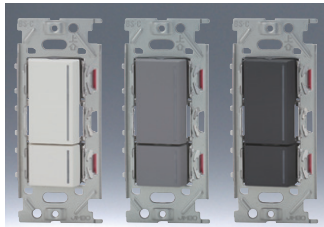

NKW 3路ガイドランプ付き 3路チェックランプ付き 3路ガイド・チェックランプ付き スイッチセット

ダブル
NKW02802

ガイドスイッチ 15A / 125V		チェックスイッチ 0.5A / 125V	
●3H(15A)	色	標準価格	
●3L(0.5A)	PW	¥12,600	
上段: ダブル(ガイド)	SG	¥13,200	
下段: トリプル(チェック)	SB	¥13,200	

トリプル
NKW03953