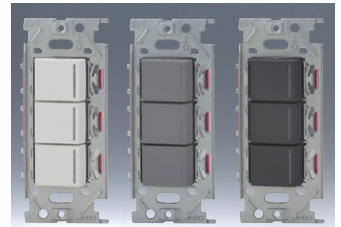

トリプル
NKW03079

ガイドスイッチ 15A / 125V		チェックスイッチ 0.5A / 125V	
●3H(15A)	色	標準価格	
●3L(0.5A)	PW	¥18,300	
上段: (ガイド)	SG	¥19,100	
中段: (チェック)	SB	¥19,100	
下段: (チェック)