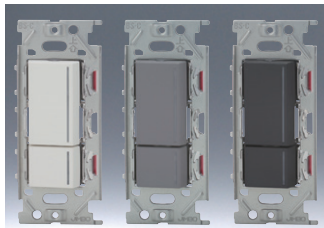

ダブル
NKW02852

ガイドスイッチ 15A / 125V		ガイド・チェックスイッチ 0.5A / 125V	
●3H(15A)	色	標準価格	
●3HL(0.5A)	PW	¥16,600	
上段: ダブル(ガイド)	SG	¥17,200	
下段: トリプル	SB	¥17,200	
(ガイド・チェック)