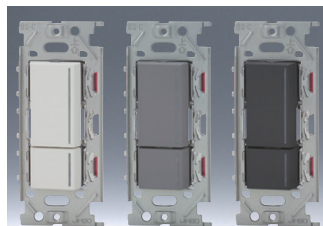

このページに掲載のスイッチを片切として使用する場合は、3路スイッチの0-1端子に接続してください。

NKW 3路ガイドランプ付き スイッチセット

ガイドランプ付きスイッチは【OFF】の状態では位置表示灯が緑色に光ります。

ガイドランプ点灯状態

シングル
NKW01009

●3H	色	標準価格
	PW	¥6,800
	SG	¥7,100
	SB	¥7,100

ダブル
NKW02009

●3H ●3H	色	標準価格
	PW	¥12,600
上段:ダブル 下段:トリプル	SG	¥13,200
	SB	¥13,200

安全上のご注意

ガイドランプ付きスイッチ [適合負荷:10mA~15A]

- ・定格電圧は125Vです。200V配線には使用しないでください。発火や焼損の原因になります。
- ・定格電流は15Aです。接続する負荷機器は定格消費電流15A以内でお使いください。
- ・最小適合負荷(1W未満では、ガイドランプは点灯しませんが異常ではありません)。
- ・ガイドランプ付きスイッチを、電子制御式特殊照明器具(人感センサ付き・マイコン制御付き・遅延タイマ付き・リモコン機能付きなど)の電源開閉に用いると、照明器具の制御機能やスイッチ表示灯の点灯状態に不具合を生じることがあります。照明器具の施工説明書の指示に従い施工してください。
- ・過電流遮断器の二次側でブレーカトリップテストを行う場合は、スイッチに短絡電流を流さないでください。一瞬の短絡でスイッチが壊れます。
- ・ガイドランプ付きスイッチは、開路時にも約1mAの微小な残留電流が流れます。接続する負荷の種類・点灯方式によっては、ガイドランプの輝度が低下したり、負荷が微点灯したりする場合がありますので、外付けコンデンサ(GC-1)を負荷と並列に接続することを推奨します。

ダブル
NKW02309

●3H ●3H	色	標準価格
	PW	¥12,600
上段:トリプル 下段:ダブル	SG	¥13,200
	SB	¥13,200

トリプル
NKW03009

●3H ●3H ●3H	色	標準価格
	PW	¥18,300
	SG	¥19,100
	SB	¥19,100

NKW 3路チェックランプ付き スイッチセット

チェックランプ付きスイッチは【ON】の状態では通電表示灯が黄色に光ります。