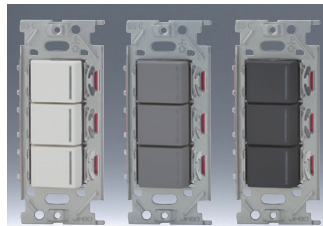

トリプル
NKW03012

●3L ●3L ●3L	色	標準価格
	PW	¥18,300
	SG	¥19,100
	SB	¥19,100

スイッチセット品にはプレートは付属しておりませんので、別途、併せてお求めください。