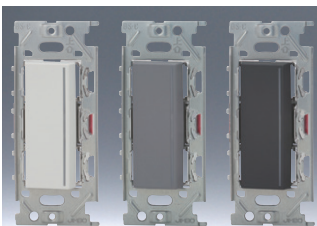

このページに掲載のスイッチを片切として使用する場合は、3路スイッチの0-1端子に接続してください。

NKW 3路ガイドランプ付き スイッチセット

ガイドランプ付きスイッチは【OFF】の状態では位置表示灯が緑色に光ります。

ガイドランプ点灯状態

シングル
NKW01009

●3H	色	標準価格
	PW	¥6,800
	SG	¥7,100
	SB	¥7,100

ダブル
NKW02009

●3H ●3H	色	標準価格
	PW	¥12,600
上段:ダブル 下段:トリプル	SG	¥13,200
	SB	¥13,200

ダブル
NKW02309

●3H ●3H	色	標準価格
	PW	¥12,600
上段:トリプル 下段:ダブル	SG	¥13,200
	SB	¥13,200

トリプル
NKW03009

●3H ●3H ●3H	色	標準価格
	PW	¥18,300
	SG	¥19,100
	SB	¥19,100

NKW 3路チェックランプ付き スイッチセット

チェックランプ付きスイッチは【ON】の状態では通電表示灯が黄色に光ります。