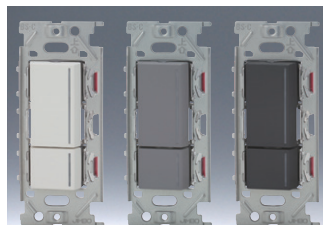

ダブル
NKW02012

●3L ●3L	色	標準価格
	PW	¥12,600
上段:ダブル 下段:トリプル	SG	¥13,200
	SB	¥13,200

安全上のご注意

チェックランプ付きスイッチ [適合負荷:20mA~0.5A]

- ・定格電流は0.5Aです。接続する負荷機器は定格消費電流0.5A以内でお使いください。
- ・換気扇などの電動機負荷の場合、起動電流が0.5Aを超えるものがあります。
- → DC ブラシレスモーターなど、電源投入時に突入電流の流れる機種は電源スイッチとしては使用できません。(突入電流の反復で保護素子溶断)
- → 換気扇「強/弱 切替スイッチ」の場合は突入電流が流れないため、DC ブラシレスモーターにも使用可能です。
- ・一般白熱電球、ハロゲンランプ、クリプトンランプについては、合計消費電力50W以内の灯数を接続できます。
- ・LED照明器具・LED電球の場合、定格消費電流0.2A(200mA)以下のもの1灯まで*1)としてください。定格消費電流値の合計が0.5A以下であっても、これらの負荷では1灯あたり10Aを超える突入電流が流れますので、複数灯接続すると過電流保護素子を溶断する恐れがあります。
- ・人感センサ内蔵形照明器具の点滅スイッチとしての使用はお勧めしません。このタイプの負荷は、照明の点灯/消灯にかかわらず照明器具の内蔵センサが制御電源を消費するため、電流検知式のチェックランプが照明の点灯状態とは無関係に通電表示することがあります(スイッチの故障ではありません)。

*1) LED照明器具・LED電球の品種によっては複数灯を接続できる場合があります。特定品種のLED照明器具・LED電球複数灯接続を希望される場合は、事前に当社営業担当へご相談ください。

注意

チェックランプ付き及びガイド・チェックランプ付きスイッチは、過電流保護素子を内蔵しています。容量以上の負荷を接続すると、過電流保護素子が溶断し使用不能となります。