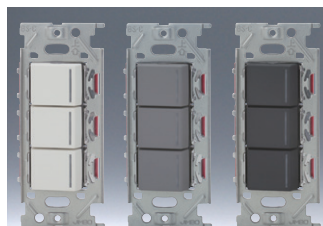

このページに掲載のスイッチを片切として使用する場合は、3路スイッチの0-1端子に接続してください。

NKW 3路ガイドランプ付き スイッチセット

ガイドランプ付きスイッチは【OFF】の状態では位置表示灯が緑色に光ります。

ガイドランプ点灯状態

シングル
NKW01009

●3H	色	標準価格
	PW	¥6,800
	SG	¥7,100
	SB	¥7,100

ダブル
NKW02009

●3H ●3H	色	標準価格
	PW	¥12,600
上段:ダブル 下段:トリプル	SG	¥13,200
	SB	¥13,200

ダブル
NKW02309

●3H ●3H	色	標準価格
	PW	¥12,600
上段:トリプル 下段:ダブル	SG	¥13,200
	SB	¥13,200

トリプル
NKW03009

●3H ●3H ●3H	色	標準価格
	PW	¥18,300
	SG	¥19,100
	SB	¥19,100

NKW 3路チェックランプ付き スイッチセット

チェックランプ付きスイッチは【ON】の状態では通電表示灯が黄色に光ります。