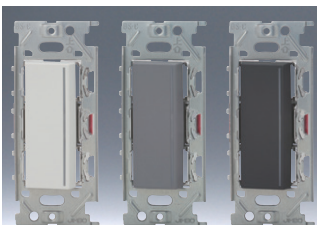

シングル
NKW01012

●3L	色	標準価格
	PW	¥6,800
	SG	¥7,100
	SB	¥7,100