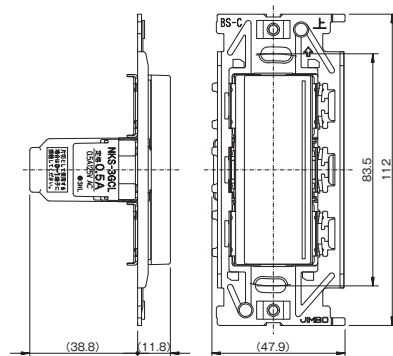

NKW1013
3路ガイド・チェック

NK SERIEは、すべて受注品となっております。詳しくは、当社担当までお問い合わせください。

受注品納期区分 受注後20日~30日で出荷します。 受注後30日~45日で出荷します。 特別注文にて生産を承ります。

カセットタイプ 製品に関する注意事項。 特筆すべき注意・警告を示しています。

詳細につきましては、最寄りの当社営業所にご確認ください。