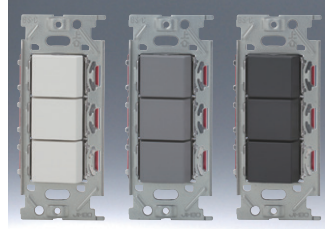

3路+3路+4路トリプル
NKW03905

●3 ●3 ●4	15A / 300V 標準価格
色	PW ¥4,800
	SG ¥5,100
	SB ¥5,100