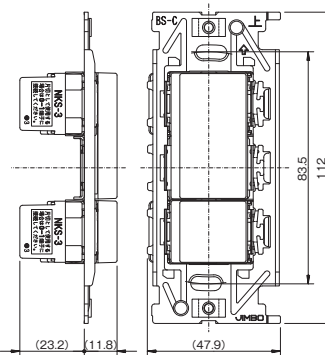

4路+3路+4路トリプル
NKW03616

| | |
|----------------|--------------------|
| ●4 ●3 ●4 | 15A / 300V 標準価格 |
| 色 | PW ¥5,500 |
| | SG ¥5,800 |
| | SB ¥5,800 |

寸法図

NKW1008
3路シングル

NKW1014
4路シングル

NKW2008
3路ダブル

NKW3008
3路トリプル