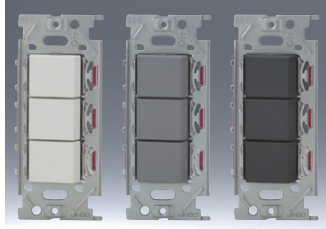

| 3路+4路ダブル NKW02038 | 3路+4路ダブル NKW02338 | 4路+3路ダブル NKW02063 | 4路+3路ダブル NKW02363 | | | | |
|----------------------|----------------------|----------------------|----------------------|------------|------------|------------|------------|
| ●3 | ●3 | ●4 | ●3 | | | | |
| | | | | 15A / 300V | 15A / 300V | 15A / 300V | 15A / 300V |
| | | | | 色 標準価格 | 色 標準価格 | 色 標準価格 | 色 標準価格 |
| | | | | PW ¥3,800 | PW ¥3,800 | PW ¥3,800 | PW ¥3,800 |
| SG ¥4,000 | SG ¥4,000 | SG ¥4,000 | SG ¥4,000 | | | | |
| SB ¥4,000 | SB ¥4,000 | SB ¥4,000 | SB ¥4,000 | | | | |
| 上段:ダブル 下段:トリプル | 上段:トリプル 下段:ダブル | 上段:ダブル 下段:トリプル | 上段:トリプル 下段:ダブル | | | | |

スイッチセット品にはプレートは付属しておりませんので、別途、併せてお求めください。

このページに掲載のスイッチを片切として使用する場合は、3路スイッチの0-1端子に接続してください。

3路トリプル
NKW03008

| | |
|----------------|--------------------|
| ●3 ●3 ●3 | 15A / 300V 標準価格 |
| 色 | PW ¥4,000 |
| | SG ¥4,300 |
| | SB ¥4,300 |

4路トリプル
NKW03014

| | |
|----------------|--------------------|
| ●4 ●4 ●4 | 15A / 300V 標準価格 |
| 色 | PW ¥6,300 |
| | SG ¥6,600 |
| | SB ¥6,600 |

4路+3路+3路トリプル
NKW03543

| | |
|----------------|--------------------|
| ●4 ●3 ●3 | 15A / 300V 標準価格 |
| 色 | PW ¥4,800 |
| | SG ¥5,100 |
| | SB ¥5,100 |