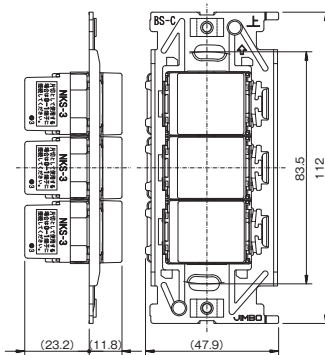

4路+3路+4路トリプル
NKW03616

| | |
|----------------|--------------------|
| ●4 ●3 ●4 | 15A / 300V 標準価格 |
| 色 | PW ¥5,500 |
| | SG ¥5,800 |
| | SB ¥5,800 |

寸法図

NKW1008
3路シングル

NKW1014
4路シングル

NKW2008
3路ダブル

NKW3008
3路トリプル