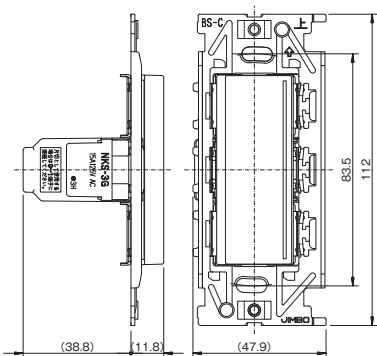

NKW1009
3路ガイド