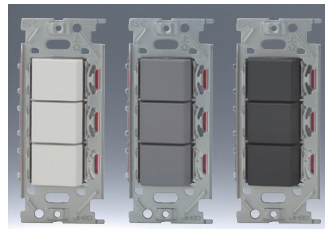

4路+3路+4路トリプル
NKW03616

●4 ●3 ●4	15A / 300V 標準価格
色	PW ¥5,500
	SG ¥5,800
	SB ¥5,800