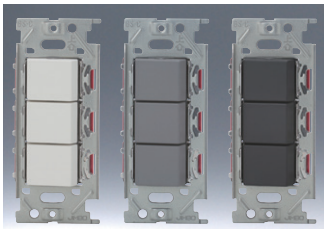

3路+4路+4路トリプル
NKW03614

●3 ●4 ●4	15A / 300V 標準価格
色	PW ¥5,500
	SG ¥5,800
	SB ¥5,800