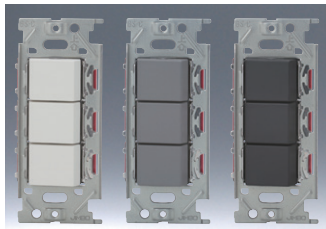

4路+4路+3路トリプル
NKW03618

●4 ●4 ●3	15A / 300V 標準価格
色	PW ¥5,500
	SG ¥5,800
	SB ¥5,800