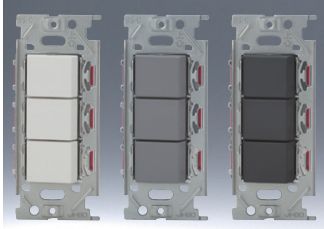

| 3路シングル NKW01008 | | 4路シングル NKW01014 | |
|--------------------|------------|--------------------|------------|
| ●3 | 15A / 300V | ●4 | 15A / 300V |
| | 色 標準価格 | | 色 標準価格 |
| | PW ¥2,100 | | PW ¥2,900 |
| | SG ¥2,300 | | SG ¥3,100 |
| | SB ¥2,300 | | SB ¥3,100 |

NK SERIEスイッチは、本カタログ掲載(P.292~P.297)の組合せに限ります。

入切スイッチ・操作板単体では販売しておりません。

ライトコントロールとスイッチセットを接続して取付ける場合は、ライトコントロールを向かって左側に取付けてください。

右側ではプレートの取付ピッチ(46mm)と合わず取付けできません。

NK SERIEプレートは、P.324~P.325をご覧ください。

| 3路ダブル NKW02008 | 3路ダブル NKW02308 | 4路ダブル NKW02014 | 4路ダブル NKW02314 | | | | |
|-------------------|-------------------|-------------------|-------------------|------------|------------|------------|------------|
| ●3 | ●3 | ●4 | ●4 | | | | |
| | | | | 15A / 300V | 15A / 300V | 15A / 300V | 15A / 300V |
| | | | | 色 標準価格 | 色 標準価格 | 色 標準価格 | 色 標準価格 |
| | | | | PW ¥3,000 | PW ¥3,000 | PW ¥4,500 | PW ¥4,500 |
| SG ¥3,300 | SG ¥3,300 | SG ¥4,800 | SG ¥4,800 | | | | |
| SB ¥3,300 | SB ¥3,300 | SB ¥4,800 | SB ¥4,800 | | | | |
| 上段:ダブル 下段:トリプル | 上段:トリプル 下段:ダブル | 上段:ダブル 下段:トリプル | 上段:トリプル 下段:ダブル | | | | |

| 3路+4路ダブル NKW02038 | 3路+4路ダブル NKW02338 | 4路+3路ダブル NKW02063 | 4路+3路ダブル NKW02363 | | | | |
|----------------------|----------------------|----------------------|----------------------|------------|------------|------------|------------|
| ●3 | ●3 | ●4 | ●3 | | | | |
| | | | | 15A / 300V | 15A / 300V | 15A / 300V | 15A / 300V |
| | | | | 色 標準価格 | 色 標準価格 | 色 標準価格 | 色 標準価格 |
| | | | | PW ¥3,800 | PW ¥3,800 | PW ¥3,800 | PW ¥3,800 |
| SG ¥4,000 | SG ¥4,000 | SG ¥4,000 | SG ¥4,000 | | | | |
| SB ¥4,000 | SB ¥4,000 | SB ¥4,000 | SB ¥4,000 | | | | |
| 上段:ダブル 下段:トリプル | 上段:トリプル 下段:ダブル | 上段:ダブル 下段:トリプル | 上段:トリプル 下段:ダブル | | | | |

スイッチセット品にはプレートは付属しておりませんので、別途、併せてお求めください。

このページに掲載のスイッチを片切として使用する場合は、3路スイッチの0-1端子に接続してください。

3路トリプル
NKW03008

| | |
|----------------|--------------------|
| ●3 ●3 ●3 | 15A / 300V 標準価格 |
| 色 | PW ¥4,000 |
| | SG ¥4,300 |
| | SB ¥4,300 |