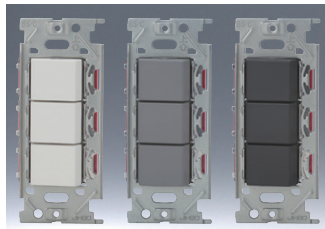

3路+4路+3路トリプル
NKW03809

●3 ●4 ●3	15A / 300V 標準価格
色	PW ¥4,800
	SG ¥5,100
	SB ¥5,100