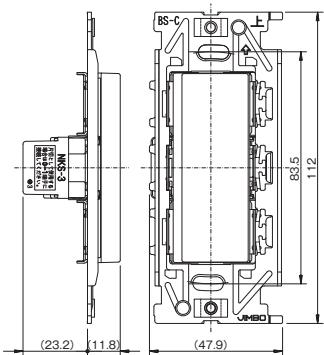

4路+4路+3路トリプル
NKW03618

| | |
|----------------|--------------------|
| ●4 ●4 ●3 | 15A / 300V 標準価格 |
| 色 | PW ¥5,500 |
| | SG ¥5,800 |
| | SB ¥5,800 |

3路+4路+3路トリプル
NKW03809

| | |
|----------------|--------------------|
| ●3 ●4 ●3 | 15A / 300V 標準価格 |
| 色 | PW ¥4,800 |
| | SG ¥5,100 |
| | SB ¥5,100 |

4路+3路+4路トリプル
NKW03616

| | |
|----------------|--------------------|
| ●4 ●3 ●4 | 15A / 300V 標準価格 |
| 色 | PW ¥5,500 |
| | SG ¥5,800 |
| | SB ¥5,800 |

寸法図

NKW1008
3路シングル

NKW1014
4路シングル

NKW2008
3路ダブル

NKW3008
3路トリプル