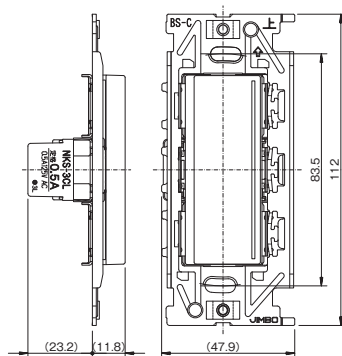

NKW1012
3路チェック