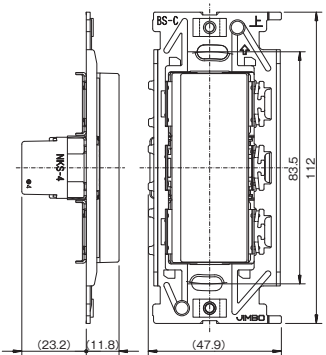

4路+3路+4路トリプル
NKW03616

| | |
|----------------|--------------------|
| ●4 ●3 ●4 | 15A / 300V 標準価格 |
| 色 | PW ¥5,500 |
| | SG ¥5,800 |
| | SB ¥5,800 |

寸法図

NKW1008
3路シングル

NKW1014
4路シングル

NKW2008
3路ダブル

NKW3008
3路トリプル