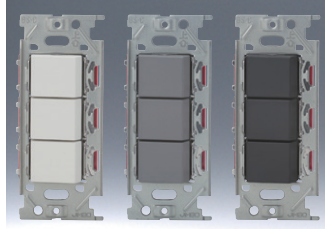

| 3路+4路ダブル NKW02038 | 3路+4路ダブル NKW02338 | 4路+3路ダブル NKW02063 | 4路+3路ダブル NKW02363 | | | | |
|----------------------|----------------------|----------------------|----------------------|------------|------------|------------|------------|
| ●3 | ●3 | ●4 | ●3 | | | | |
| | | | | 15A / 300V | 15A / 300V | 15A / 300V | 15A / 300V |
| | | | | 色 標準価格 | 色 標準価格 | 色 標準価格 | 色 標準価格 |
| | | | | PW ¥3,800 | PW ¥3,800 | PW ¥3,800 | PW ¥3,800 |
| SG ¥4,000 | SG ¥4,000 | SG ¥4,000 | SG ¥4,000 | | | | |
| SB ¥4,000 | SB ¥4,000 | SB ¥4,000 | SB ¥4,000 | | | | |
| 上段:ダブル 下段:トリプル | 上段:トリプル 下段:ダブル | 上段:ダブル 下段:トリプル | 上段:トリプル 下段:ダブル | | | | |

スイッチセット品にはプレートは付属しておりませんので、別途、併せてお求めください。

このページに掲載のスイッチを片切として使用する場合は、3路スイッチの0-1端子に接続してください。

3路トリプル
NKW03008

| | |
|----------------|--------------------|
| ●3 ●3 ●3 | 15A / 300V 標準価格 |
| 色 | PW ¥4,000 |
| | SG ¥4,300 |
| | SB ¥4,300 |

4路トリプル
NKW03014

| | |
|----------------|--------------------|
| ●4 ●4 ●4 | 15A / 300V 標準価格 |
| 色 | PW ¥6,300 |
| | SG ¥6,600 |
| | SB ¥6,600 |

4路+3路+3路トリプル
NKW03543

| | |
|----------------|--------------------|
| ●4 ●3 ●3 | 15A / 300V 標準価格 |
| 色 | PW ¥4,800 |
| | SG ¥5,100 |
| | SB ¥5,100 |