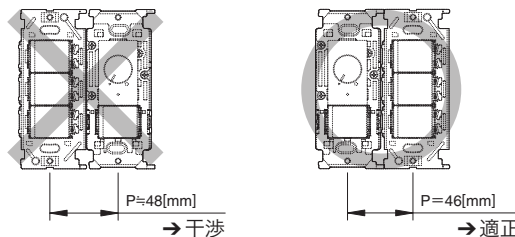

このページに掲載のスイッチを片切として使用する場合は、3路スイッチの0-1端子に接続してください。

NKW

3路・4路スイッチセット

NK SERIE カラーラインアップ

| 色名(略号) | マンセル参考値(当社測定) |
|-------------|---------------|
| ピュアホワイト(PW) | 5.6Y 9.0/0.5 |
| ソリッドグレー(SG) | 4.0PB 4.3/0.2 |
| ソフトブラック(SB) | 1.7P 2.5/0.2 |

| 3路シングル NKW01008 | | 4路シングル NKW01014 | |
|--------------------|------------|--------------------|------------|
| ●3 | 15A / 300V | ●4 | 15A / 300V |
| | 色 標準価格 | | 色 標準価格 |
| | PW ¥2,100 | | PW ¥2,900 |
| | SG ¥2,300 | | SG ¥3,100 |
| | SB ¥2,300 | | SB ¥3,100 |

NK SERIEスイッチは、本カタログ掲載(P.292~P.297)の組合せに限ります。

入切スイッチ・操作板単体では販売しておりません。

ライトコントロールとスイッチセットを接続して取付ける場合は、ライトコントロールを向かって左側に取付けてください。

右側ではプレートの取付ピッチ(46mm)と合わず取付けできません。

NK SERIEプレートは、P.324~P.325をご覧ください。

| 3路ダブル NKW02008 | 3路ダブル NKW02308 | 4路ダブル NKW02014 | 4路ダブル NKW02314 | | | | |
|-------------------|-------------------|-------------------|-------------------|------------|------------|------------|------------|
| ●3 | ●3 | ●4 | ●4 | | | | |
| | | | | 15A / 300V | 15A / 300V | 15A / 300V | 15A / 300V |
| | | | | 色 標準価格 | 色 標準価格 | 色 標準価格 | 色 標準価格 |
| | | | | PW ¥3,000 | PW ¥3,000 | PW ¥4,500 | PW ¥4,500 |
| SG ¥3,300 | SG ¥3,300 | SG ¥4,800 | SG ¥4,800 | | | | |
| SB ¥3,300 | SB ¥3,300 | SB ¥4,800 | SB ¥4,800 | | | | |
| 上段:ダブル 下段:トリプル | 上段:トリプル 下段:ダブル | 上段:ダブル 下段:トリプル | 上段:トリプル 下段:ダブル | | | | |

| 3路+4路ダブル NKW02038 | 3路+4路ダブル NKW02338 | 4路+3路ダブル NKW02063 | 4路+3路ダブル NKW02363 | | | | |
|----------------------|----------------------|----------------------|----------------------|------------|------------|------------|------------|
| ●3 | ●3 | ●4 | ●3 | | | | |
| | | | | 15A / 300V | 15A / 300V | 15A / 300V | 15A / 300V |
| | | | | 色 標準価格 | 色 標準価格 | 色 標準価格 | 色 標準価格 |
| | | | | PW ¥3,800 | PW ¥3,800 | PW ¥3,800 | PW ¥3,800 |
| SG ¥4,000 | SG ¥4,000 | SG ¥4,000 | SG ¥4,000 | | | | |
| SB ¥4,000 | SB ¥4,000 | SB ¥4,000 | SB ¥4,000 | | | | |
| 上段:ダブル 下段:トリプル | 上段:トリプル 下段:ダブル | 上段:ダブル 下段:トリプル | 上段:トリプル 下段:ダブル | | | | |