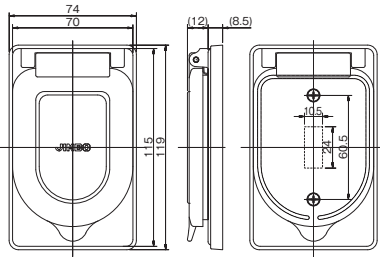

防滴プレート 1連用
835K