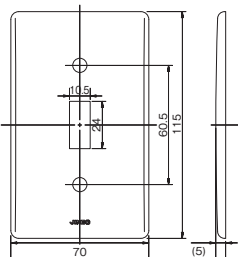

ニューメタルプレート 1連用
803A
ステンレスプレート 1連用
803S