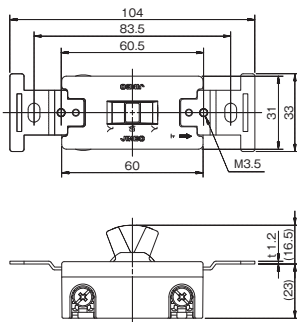

回路図

□ 単極双投 ON-OFF-ON の3段切換が可能

埋込スイッチ用プレート

ニューメタルプレート

1連用: 803A
2連用: 803A-2
3連用: 803A-3

1連用: ¥550
2連用: ¥1,100
3連用: ¥2,200

ステンレスプレート

1連用: 803S
2連用: 803S-2

1連用: ¥550
2連用: ¥1,100

防滴プレート

835K
835K (SF-115-0用)

835K: ¥3,700
835K: ¥3,900

※写真は835K

自動切手動
表示シール付

クワイトスイッチ 単極双投
SF-115-0

クワイトスイッチ 片切
SF-115-1