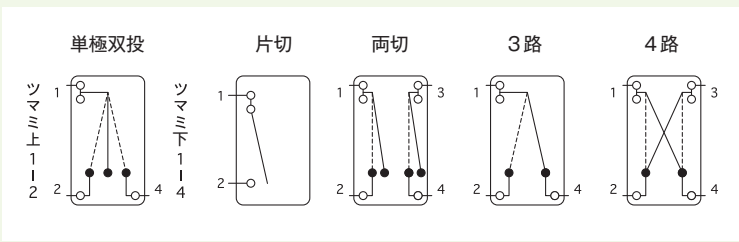

埋込クワイトスイッチ

15A単極双投 SF-115-0

15A / 300V
¥1,890

15A片切 SF-115-1

15A / 300V
¥1,310

20A片切 SF-120-1

20A / 300V
¥1,590

埋込クワイトスイッチ

仕様

定格	型番	品名	標準価格
15A / 300V	SF-115-0	クワイトスイッチ 単極双投	¥1,890
	SF-115-1	クワイトスイッチ 片切	¥1,310
	SF-115-2	クワイトスイッチ 両切	¥2,160
	SF-115-3	クワイトスイッチ 3路	¥1,800
	SF-115-4	クワイトスイッチ 4路	¥2,940
20A / 300V	SF-120-1	クワイトスイッチ 片切	¥1,590
	SF-120-2	クワイトスイッチ 両切	¥3,100
	SF-120-3	クワイトスイッチ 3路	¥1,940
	SF-120-4	クワイトスイッチ 4路	¥3,720

回路図

□ 単極双投 ON-OFF-ON の3段切換が可能

埋込スイッチ用プレート

ニューメタルプレート

1連用: 803A
2連用: 803A-2
3連用: 803A-3

1連用: ¥550
2連用: ¥1,100
3連用: ¥2,200

ステンレスプレート

1連用: 803S
2連用: 803S-2