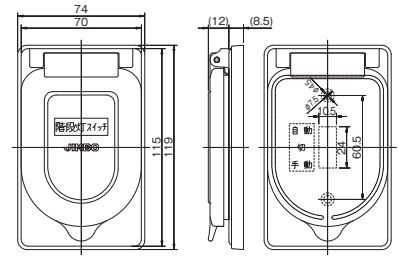

回路図

□ 単極双投 ON-OFF-ON の3段切換が可能

埋込スイッチ用プレート

ニューメタルプレート

1連用: 803A
2連用: 803A-2
3連用: 803A-3

1連用: ¥550
2連用: ¥1,100
3連用: ¥2,200

ステンレスプレート

1連用: 803S
2連用: 803S-2

クワイトスイッチ 両切 SF-115-2
3路 SF-115-3
4路 SF-115-4

ニューメタルプレート 1連用
803A
ステンレスプレート 1連用
803S

防滴プレート 1連用
835K

防滴プレート 1連用
835K

5 設備工事用配線器具