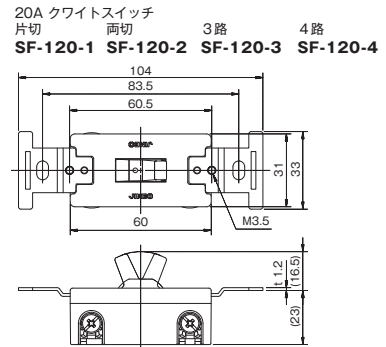

クワイトスイッチ 両切 SF-115-2
3路 SF-115-3
4路 SF-115-4

防滴プレート 1連用
835K