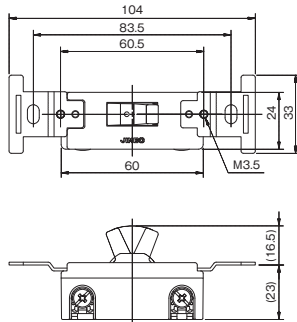

回路図

□ 単極双投 ON-OFF-ON の3段切換が可能

埋込スイッチ用プレート

ニューメタルプレート

1連用: 803A
2連用: 803A-2
3連用: 803A-3

1連用: ¥550
2連用: ¥1,100
3連用: ¥2,200

ステンレスプレート

1連用: 803S
2連用: 803S-2

1連用: ¥550
2連用: ¥1,100

防滴プレート

835K
835K (SF-115-0用)

835K: ¥3,700
835K: ¥3,900

※写真は835K

自動切手動
表示シール付

クワイトスイッチ 単極双投
SF-115-0

クワイトスイッチ 片切
SF-115-1