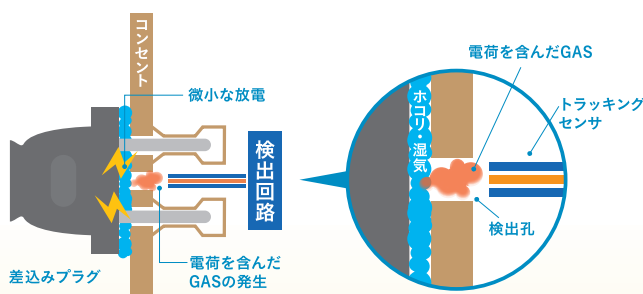

プレトラック コンセント

差込みプラグに付着したホコリが原因で突然発火！
怖いトラッキング現象を未然に防ぎます。

微小な放電電流を検知！トラッキング現象を確実に防止します。

アラーム機能
トラッキング検出時、ブザーとランプで警報します。

- ・警報ランプ
- ・ブザー停止ボタン

しゃ断機能
トラッキング検出時、回路をしゃ断します。

※画像は、しゃ断状態

**一般財団法人 日本消防設備安全センター
消防防災製品等 推奨**

本制度は、消防防災分野において有効に活用できると認められる製品を推奨し、広く普及を図り、消防防災活動に役立てることを目的とする制度です。

※コンセント本体は河村電器産業株式会社製です。
※コンセント自体の仕様、結線方法は通常のものと変わりありません。

注意：トラッキング検出時は、プラグを清掃してください。(しゃ断の場合は、再投入してください)

トラッキング現象の検出メカニズム

トラッキング現象は、差込みプラグ間の微小な放電により“電荷を含んだGAS”が発生します。トラッキング検出回路がそのGASを検出孔を通して検知。トラッキング現象の初期段階で、電気を自動的にしゃ断します。

注) アラーム機能タイプは、ブザーが鳴ったら直ちにプラグを抜いて清掃してください。

■トラッキング現象

- 1 コンセントに差し込んだプラグに綿ぼこりがたまります。
- 2 綿ぼこりに湿気が付着する。
- 3 差込みプラグの刃の間に微小な放電が発生。
微小な放電が繰り返し発生することで表面に炭化経路、すなわち「トラック」が形成されます。
- 4 最悪のケースでは差込みプラグより発火に至ります。

4

工事用配線器具