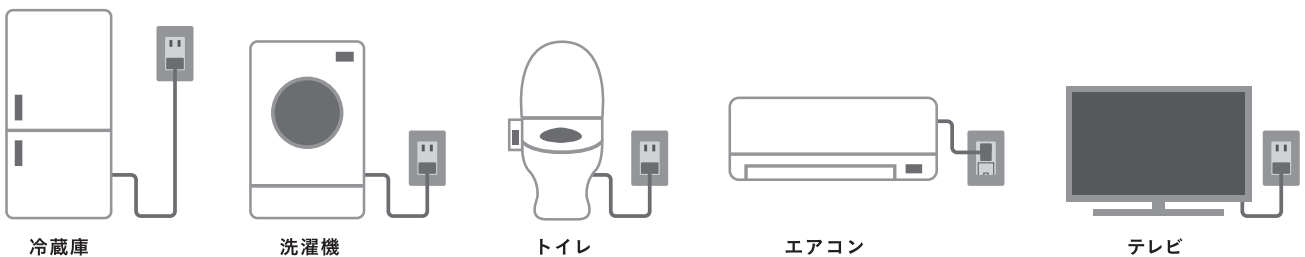

■怖いトラッキング火災

ずっと差し込んだままのコンセントとプラグ。そのスキマにホコリが溜まり、湿気が付着。微小な放電を繰り返して発熱・発火する現象を「トラッキング現象」と言います。また、それが要因で起こる火災を「トラッキング火災」と呼びます。在宅、留守、昼夜にかかわらず、知らないうちに火災が起こるのです。

東京消防庁「火災の実態」より過去10年間(平成20~29年)を集計

CHECK!
 トラッキング火災を
 動画で解説!

■トラッキング現象が発生しやすい場所

大型家具・大型家電の後方など、目の届きにくい箇所
 テレビやパソコン周辺など、長時間コンセントを差したままの箇所

キッチンや洗面所など湿気が多い箇所
 観賞用水槽の付近や、ペットに尿をかけられる恐れのある箇所

プレトラックコンセント スクエアタイプ ※コンセント本体とプレートは別売

本体：PW(ピュアホワイト)
プレート：
PW(ピュアホワイト)

本体：SG(ソリッドグレー)
プレート：
MGY(メタリックグレー)