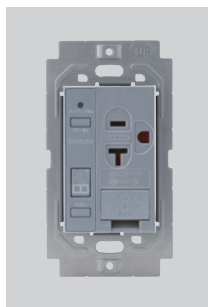

プレトラック コンセント

差込みプラグに付着したホコリが原因で突然発火！
怖いトラッキング現象を未然に防ぎます。

微小な放電電流を検知！トラッキング現象を確実に防止します。

アラーム機能
トラッキング検出時、ブザーとランプで警報します。

- ・警報ランプ
- ・ブザー停止ボタン

しゃ断機能
トラッキング検出時、回路をしゃ断します。

※画像は、しゃ断状態

**一般財団法人 日本消防設備安全センター
消防防災製品等 推奨**

SPTC-LIGE-PW

SPTCB-55GE-SG

SPTC-55GE-SG

SPTCB-ITGE-SG

SPTC-ITGE-SG

SPTCB-LIGE-SG

SPTC-LIGE-SG

SPTCB-55GE-SB