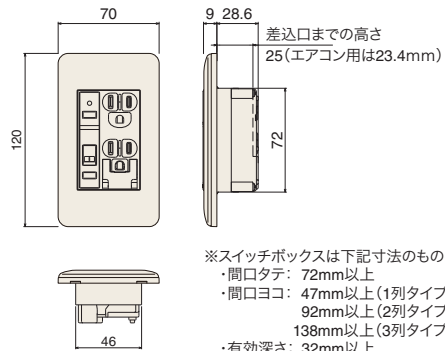

■外形図

※コンセント本体は河村電器産業株式会社製です。