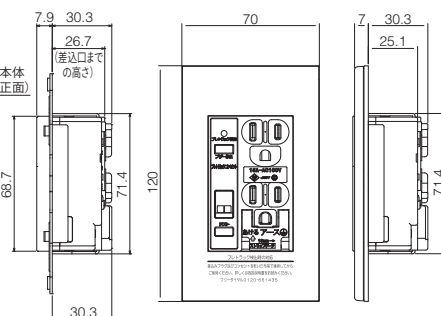

■トラッキング現象が発生しやすい場所

大型家具・大型家電の後方など、目の届きにくい箇所
 テレビやパソコン周辺など、長時間コンセントを差したままの箇所

キッチンや洗面所など湿気が多い箇所
 観賞用水槽の付近や、ペットに尿をかけられる恐れのある箇所

プレトラックコンセント スクエアタイプ ※コンセント本体とプレートは別売

本体：PW(ピュアホワイト)
プレート：
PW(ピュアホワイト)

本体：SG(ソリッドグレー)
プレート：
MGY(メタリックグレー)

本体：SB(ソフトブラック)
プレート：
MBK(メタリックブラック)

■寸法図

■プレート組合せ寸法図

SPTCB-55GE-PW

SPTC-55GE-PW

SPTCB-ITGE-PW

SPTC-ITGE-PW

SPTCB-LIGE-PW