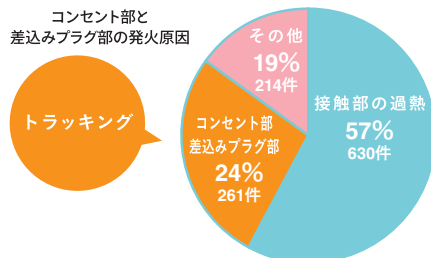

■怖いトラッキング火災

ずっと差し込んだままのコンセントとプラグ。そのスキマにホコリが溜まり、湿気が付着。微小な放電を繰り返して発熱・発火する現象を「トラッキング現象」と言います。また、それが要因で起こる火災を「トラッキング火災」と呼びます。在宅、留守、昼夜にかかわらず、知らないうちに火災が起こるのです。