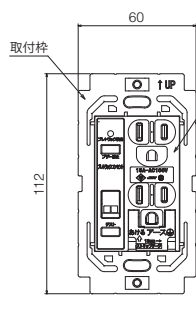

■トラッキング現象が発生しやすい場所

大型家具・大型家電の後方など、目の届きにくい箇所
 テレビやパソコン周辺など、長時間コンセントを差したままの箇所

キッチンや洗面所など湿気が多い箇所
 観賞用水槽の付近や、ペットに尿をかけられる恐れのある箇所

プレトラックコンセント スクエアタイプ ※コンセント本体とプレートは別売

本体：PW(ピュアホワイト)
プレート：
PW(ピュアホワイト)

本体：SG(ソリッドグレー)
プレート：
MGY(メタリックグレー)

本体：SB(ソフトブラック)
プレート：
MBK(メタリックブラック)

■寸法図

■プレート組合せ寸法図

SPTCB-55GE-PW

SPTC-55GE-PW

SPTCB-ITGE-PW

SPTC-ITGE-PW

SPTCB-LIGE-PW