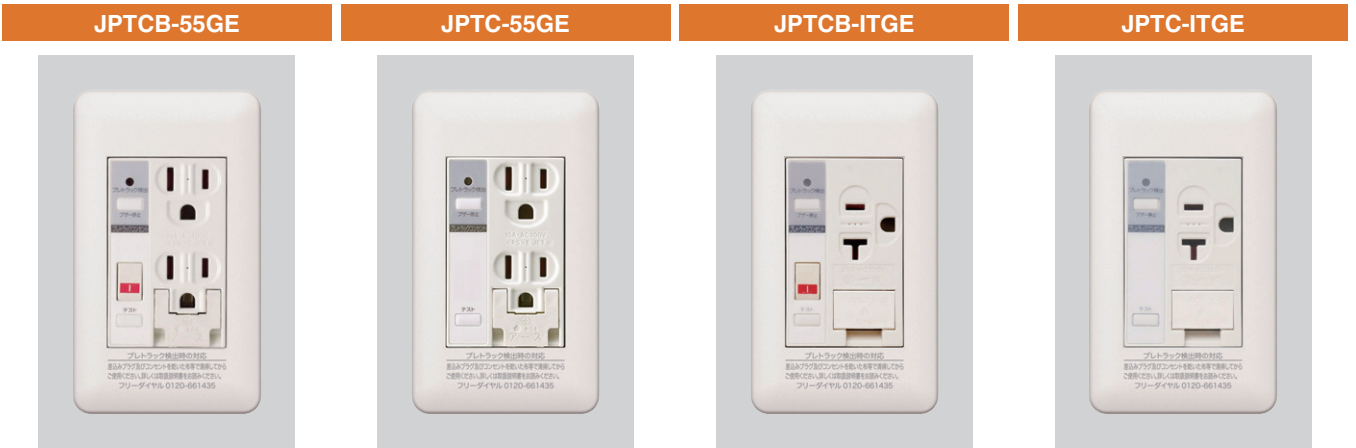

プレトラック コンセント

差込みプラグに付着したホコリが原因で突然発火！
怖いトラッキング現象を未然に防ぎます。

微小な放電電流を検知！トラッキング現象を確実に防止します。

アラーム機能
トラッキング検出時、ブザーとランプで警報します。

- ・警報ランプ
- ・ブザー停止ボタン

しゃ断機能
トラッキング検出時、回路をしゃ断します。

※画像は、しゃ断状態

**一般財団法人 日本消防設備安全センター
消防防災製品等 推奨**

本制度は、消防防災分野において有効に活用できると認められる製品を推奨し、広く普及を図り、消防防災活動に役立てることを目的とする制度です。

※コンセント本体は河村電器産業株式会社製です。
※コンセント自体の仕様、結線方法は通常のものと変わりありません。

注意：トラッキング検出時は、プラグを清掃してください。(しゃ断の場合は、再投入してください)

トラッキング現象の検出メカニズム

トラッキング現象は、差込みプラグ間の微小な放電により“電荷を含んだGAS”が発生します。トラッキング検出回路がそのGASを検出孔を通して検知。トラッキング現象の初期段階で、電気を自動的にしゃ断します。

注) アラーム機能タイプは、ブザーが鳴ったら直ちにプラグを抜いて清掃してください。

■トラッキング現象

- 1 コンセントに差し込んだプラグに綿ぼこりがたまります。
- 2 綿ぼこりに湿気が付着する。
- 3 差込みプラグの刃の間に微小な放電が発生。
微小な放電が繰り返し発生することで表面に炭化経路、すなわち「トラック」が形成されます。
- 4 最悪のケースでは差込みプラグより発火に至ります。

4

工事用配線器具

プレトラックコンセント

※プレートの印刷内容は変更される場合があります。

■外形図

※コンセント本体は河村電器産業株式会社製です。

タイプ	機能	品番	標準価格	コンセント
樹脂プレート	しゃ断+アラーム機能	JPTCB-55GE	¥7,150	アースターミナル付接地ダブルコンセント(AC100V 15A)
	アラーム機能	JPTC-55GE	¥5,350	
エアコン用樹脂プレート	しゃ断+アラーム機能	JPTCB-ITGE	¥9,200	アースターミナル付15A・20A兼用コンセント(AC100V)
	アラーム機能	JPTC-ITGE	¥7,800	
	しゃ断+アラーム機能	JPTCB-LIGE	¥9,300	アースターミナル付15A・20A兼用コンセント(AC200V)
	アラーム機能	JPTC-LIGE	¥7,900	