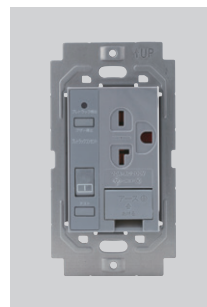

プレトラック コンセント

差込みプラグに付着したホコリが原因で突然発火！
怖いトラッキング現象を未然に防ぎます。

微小な放電電流を検知！トラッキング現象を確実に防止します。

アラーム機能
トラッキング検出時、ブザーとランプで警報します。

- ・警報ランプ
- ・ブザー停止ボタン

しゃ断機能
トラッキング検出時、回路をしゃ断します。

※画像は、しゃ断状態

**一般財団法人 日本消防設備安全センター
消防防災製品等 推奨**

SPTC-LIGE-PW

SPTCB-55GE-SG

SPTC-55GE-SG

SPTCB-ITGE-SG

SPTC-ITGE-SG

SPTCB-LIGE-SG

SPTC-LIGE-SG

SPTCB-55GE-SB