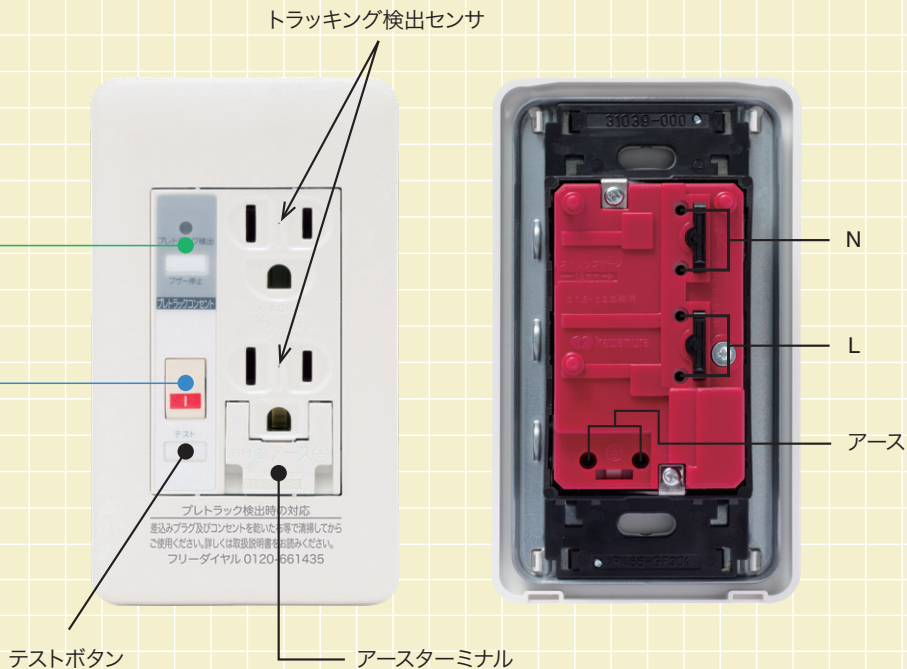

プレトラック コンセント

差込みプラグに付着したホコリが原因で突然発火！
怖いトラッキング現象を未然に防ぎます。

微小な放電電流を検知！トラッキング現象を確実に防止します。

アラーム機能
トラッキング検出時、ブザーとランプで警報します。

- ・警報ランプ
- ・ブザー停止ボタン

しゃ断機能
トラッキング検出時、回路をしゃ断します。

※画像は、しゃ断状態

**一般財団法人 日本消防設備安全センター
消防防災製品等 推奨**

本制度は、消防防災分野において有効に活用できると認められる製品を推奨し、広く普及を図り、消防防災活動に役立てることを目的とする制度です。

※コンセント本体は河村電器産業株式会社製です。
※コンセント自体の仕様、結線方法は通常のものと変わりありません。

注意：トラッキング検出時は、プラグを清掃してください。(しゃ断の場合は、再投入してください)

トラッキング現象の検出メカニズム

トラッキング現象は、差込みプラグ間の微小な放電により“電荷を含んだGAS”が発生します。トラッキング検出回路がそのGASを検出孔を通して検知。トラッキング現象の初期段階で、電気を自動的にしゃ断します。

注) アラーム機能タイプは、ブザーが鳴ったら直ちにプラグを抜いて清掃してください。

■トラッキング現象

- 1 コンセントに差し込んだプラグに綿ぼこりがたまります。
- 2 綿ぼこりに湿気が付着する。
- 3 差込みプラグの刃の間に微小な放電が発生。
微小な放電が繰り返し発生することで表面に炭化経路、すなわち「トラック」が形成されます。
- 4 最悪のケースでは差込みプラグより発火に至ります。

4

工事用配線器具