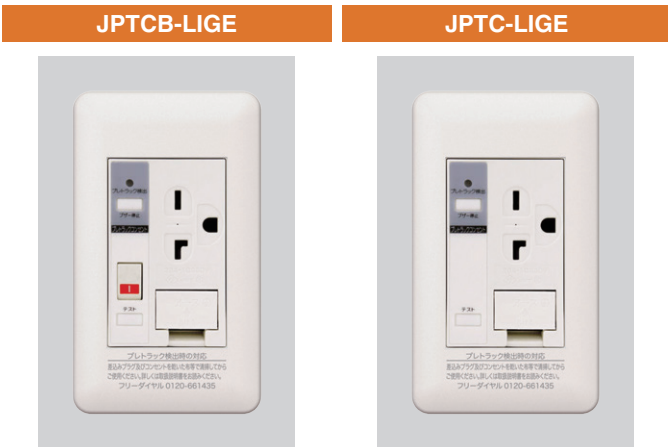

プレトラック コンセント

差込みプラグに付着したホコリが原因で突然発火！
怖いトラッキング現象を未然に防ぎます。

微小な放電電流を検知！トラッキング現象を確実に防止します。

アラーム機能
トラッキング検出時、ブザーとランプで警報します。

- ・警報ランプ
- ・ブザー停止ボタン

しゃ断機能
トラッキング検出時、回路をしゃ断します。

※画像は、しゃ断状態

**一般財団法人 日本消防設備安全センター
消防防災製品等 推奨**

本制度は、消防防災分野において有効に活用できると認められる製品を推奨し、広く普及を図り、消防防災活動に役立てることを目的とする制度です。

※コンセント本体は河村電器産業株式会社製です。
※コンセント自体の仕様、結線方法は通常のものと変わりありません。

注意：トラッキング検出時は、プラグを清掃してください。(しゃ断の場合は、再投入してください)

トラッキング現象の検出メカニズム

トラッキング現象は、差込みプラグ間の微小な放電により“電荷を含んだGAS”が発生します。トラッキング検出回路がそのGASを検出孔を通して検知。トラッキング現象の初期段階で、電気を自動的にしゃ断します。

注) アラーム機能タイプは、ブザーが鳴ったら直ちにプラグを抜いて清掃してください。

■トラッキング現象

- 1 コンセントに差し込んだプラグに綿ぼこりがたまります。
- 2 綿ぼこりに湿気が付着する。
- 3 差込みプラグの刃の間に微小な放電が発生。
微小な放電が繰り返し発生することで表面に炭化経路、すなわち「トラック」が形成されます。
- 4 最悪のケースでは差込みプラグより発火に至ります。

4

工事用配線器具

プレトラックコンセント

※プレートの印刷内容は変更される場合があります。

■外形図

※コンセント本体は河村電器産業株式会社製です。

タイプ	機能	品番	標準価格	コンセント
樹脂プレート	しゃ断+アラーム機能	JPTCB-55GE	¥7,150	アースターミナル付接地ダブルコンセント(AC100V 15A)
	アラーム機能	JPTC-55GE	¥5,350	
エアコン用樹脂プレート	しゃ断+アラーム機能	JPTCB-ITGE	¥9,200	アースターミナル付15A・20A兼用コンセント(AC100V)
	アラーム機能	JPTC-ITGE	¥7,800	
	しゃ断+アラーム機能	JPTCB-LIGE	¥9,300	アースターミナル付15A・20A兼用コンセント(AC200V)
	アラーム機能	JPTC-LIGE	¥7,900	