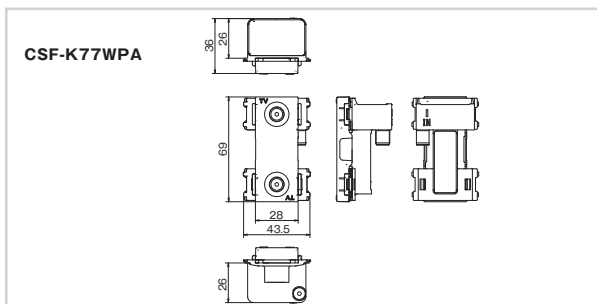

仕様

□ 1 端子形

	挿入損失 (dB以下)								結合損失 (dB以下)								逆結合損失 (dB以上)								VSWR (以下)							
	10	76	300	770	1489	2150	2681	3224	10	76	300	770	1489	2150	2681	3224	10	76	300	770	1489	2150	2681	3224	10	76	300	770	1489	2150	2681	3224
CSW-K7S	0.2	0.2	0.2	0.3	0.3	0.4	0.5	-	-	-	-	-	-	-	-	-	-	-	-	-	-	-	-	1.3	1.3	1.3	1.4	1.4	1.5	1.6		
CSW-K7F-RPA	-	-	-	-	-	-	-	8.0	8.0	8.0	8.5	9.5	11.0	12.0	-	-	-	-	-	-	-	-	2.5	1.6	1.8	2.0	2.0	2.5	2.5			
CSW-K7F-7A	1.8	1.5	1.8	2.2	3.5	4.0	5.0	11.5	11.5	11.5	12.0	13.5	15.0	16.0	15.0	25.0	20.0	18.0	18.0	16.0	16.0	2.5	1.6	1.8	2.0	2.0	2.5	2.5				

4K・8K衛星放送対応 テレビ端子・直列ユニット(10~3224MHz)

4K8K 対応 CS・BS 3224MHz CATV UHF FM・VHF

テレビ端子 2端子形

CSF-K77WPA PW

入力 ↔ TV出力
電源挿入形
¥8,050
◎2CS

CSF-K77WPA C
(チョコ色)
¥8,050

付属品
5CF形コネクタ:1個

端末用 2端子形
直列ユニット

CSF-K77W-RPA PW

入力 ↔ TV出力
電源挿入形
¥9,250
◎2RCS

付属品
5CF形コネクタ:1個

中間用 2端子形
直列ユニット

CSF-K77W-7 PW

入力 ↔ 出力
電流通過形
¥10,250
◎2CS

付属品
5CF形コネクタ:2個

TVコンセント (10~3224MHz)

仕様

□ 2 端子形

	挿入損失 (dB以下)								結合損失 (dB以下)								逆結合損失 (dB以上)								端子間結合損失 (dB以上)								VSWR (以下)							
	10	76	300	770	1489	2150	2681	3224	10	76	300	770	1489	2150	2681	3224	10	76	300	770	1489	2150	2681	3224	10	76	300	770	1489	2150	2681	3224								
CSF-K77WPA	4.3	4.0	4.2	5.0	6.0	7.0	8.0	-	-	-	-	-	-	-	-	-	-	-	-	-	-	-	-	13.0	20.0	18.0	15.0	15.0	15.0	15.0										
CSF-K77W RPA	-	-	-	-	-	-	-	12.0	12.0	13.0	14.0	15.0	15.5	16.0	-	-	-	-	-	-	-	-	13.0	20.0	18.0	15.0	15.0	15.0	15.0											
CSF-K77W-7	1.8	1.5	2.0	2.5	3.0	3.5	4.0	14.0	14.5	15.0	16.0	17.0	19.0	20.0	15.0	25.0	20.0	18.0	18.0	16.0	16.0	13.0	20.0	18.0	15.0	15.0	15.0	15.0												

スーパーハイビジョン受信マーク登録品

BS・110度CSで放送される全てのスーパーハイビジョン衛星放送(4K・8K衛星放送)が受信可能なシステム機器

寸法図

工事用配線器具