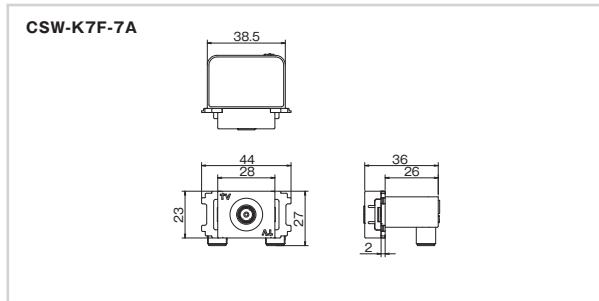

仕様

□ 1 端子形

	挿入損失 (dB以下)								結合損失 (dB以下)								逆結合損失 (dB以上)								VSWR (以下)							
	10	76	300	770	1489	2150	2681	3224	10	76	300	770	1489	2150	2681	3224	10	76	300	770	1489	2150	2681	3224	10	76	300	770	1489	2150	2681	3224
CSW-K7S	0.2	0.2	0.2	0.3	0.3	0.4	0.5	-	-	-	-	-	-	-	-	-	-	-	-	-	-	-	-	1.3	1.3	1.3	1.4	1.4	1.5	1.6		
CSW-K7F-RPA	-	-	-	-	-	-	-	8.0	8.0	8.0	8.5	9.5	11.0	12.0	-	-	-	-	-	-	-	-	2.5	1.6	1.8	2.0	2.0	2.5	2.5			
CSW-K7F-7A	1.8	1.5	1.8	2.2	3.5	4.0	5.0	11.5	11.5	11.5	12.0	13.5	15.0	16.0	15.0	25.0	20.0	18.0	18.0	16.0	16.0	2.5	1.6	1.8	2.0	2.0	2.5	2.5				

4K・8K衛星放送対応 テレビ端子・直列ユニット(10~3224MHz)

4K8K 対応 CS・BS 3224MHz CATV UHF FM・VHF

テレビ端子 2端子形

CSF-K77WPA PW

入力 ↔ TV出力
電源挿入形
¥8,050
◎2CS

CSF-K77WPA C
(チョコ色)
¥8,050

付属品
5CF形コネクタ:1個

端末用 2端子形
直列ユニット

CSF-K77W-RPA PW

入力 ↔ TV出力
電源挿入形
¥9,250
◎2RCS

付属品
5CF形コネクタ:1個

中間用 2端子形
直列ユニット

CSF-K77W-7 PW

入力 ↔ 出力
電流通過形
¥10,250
◎2CS

付属品
5CF形コネクタ:2個

TVコンセント (10~3224MHz)

仕様

□ 2 端子形

	挿入損失 (dB以下)								結合損失 (dB以下)								逆結合損失 (dB以上)								端子間結合損失 (dB以上)								VSWR (以下)							
	10	76	300	770	1489	2150	2681	3224	10	76	300	770	1489	2150	2681	3224	10	76	300	770	1489	2150	2681	3224	10	76	300	770	1489	2150	2681	3224								
CSF-K77WPA	4.3	4.0	4.2	5.0	6.0	7.0	8.0	-	-	-	-	-	-	-	-	-	-	-	-	-	-	-	-	13.0	20.0	18.0	15.0	15.0	15.0	15.0										
CSF-K77W RPA	-	-	-	-	-	-	-	12.0	12.0	13.0	14.0	15.0	15.5	16.0	-	-	-	-	-	-	-	-	13.0	20.0	18.0	15.0	15.0	15.0	15.0											
CSF-K77W-7	1.8	1.5	2.0	2.5	3.0	3.5	4.0	14.0	14.5	15.0	16.0	17.0	19.0	20.0	15.0	25.0	20.0	18.0	18.0	16.0	16.0	13.0	20.0	18.0	15.0	15.0	15.0	15.0												

スーパーハイビジョン受信マーク登録品

BS・110度CSで放送される全てのスーパーハイビジョン衛星放送(4K・8K衛星放送)が受信可能なシステム機器

寸法図

工事用配線器具