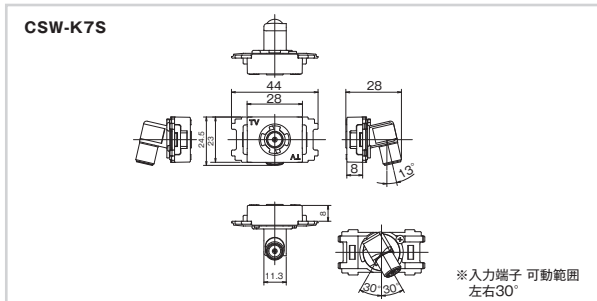

仕様

□ 1 端子形

	挿入損失 (dB以下)								結合損失 (dB以下)								逆結合損失 (dB以上)								VSWR (以下)							
	10	76	300	770	1489	2150	2681	3224	10	76	300	770	1489	2150	2681	3224	10	76	300	770	1489	2150	2681	3224	10	76	300	770	1489	2150	2681	3224
CSW-K7S	0.2	0.2	0.2	0.3	0.3	0.4	0.5	-	-	-	-	-	-	-	-	-	-	-	-	-	-	-	-	1.3	1.3	1.3	1.4	1.4	1.5	1.6		
CSW-K7F-RPA	-	-	-	-	-	-	-	8.0	8.0	8.0	8.5	9.5	11.0	12.0	-	-	-	-	-	-	-	-	2.5	1.6	1.8	2.0	2.0	2.5	2.5			
CSW-K7F-7A	1.8	1.5	1.8	2.2	3.5	4.0	5.0	11.5	11.5	11.5	12.0	13.5	15.0	16.0	15.0	25.0	20.0	18.0	18.0	16.0	16.0	2.5	1.6	1.8	2.0	2.0	2.5	2.5				

4K・8K衛星放送対応 テレビ端子・直列ユニット(10~3224MHz)

4K8K 対応 CS・BS 3224MHz CATV UHF FM・VHF

テレビ端子 2端子形

CSF-K77WPA PW

入力 ↔ TV出力
電源挿入形
¥8,050
◎2CS

CSF-K77WPA C
(チョコ色)
¥8,050

付属品
5CF形コネクタ:1個

端末用 2端子形
直列ユニット

CSF-K77W-RPA PW

入力 ↔ TV出力
電源挿入形
¥9,250
◎2RCS

付属品
5CF形コネクタ:1個

中間用 2端子形
直列ユニット

CSF-K77W-7 PW

入力 ↔ 出力
電流通過形
¥10,250
◎2CS

付属品
5CF形コネクタ:2個

TVコンセント (10~3224MHz)

仕様

□ 2 端子形

	挿入損失 (dB以下)								結合損失 (dB以下)								逆結合損失 (dB以上)								端子間結合損失 (dB以上)								VSWR (以下)							
	10	76	300	770	1489	2150	2681	3224	10	76	300	770	1489	2150	2681	3224	10	76	300	770	1489	2150	2681	3224	10	76	300	770	1489	2150	2681	3224								
CSF-K77WPA	4.3	4.0	4.2	5.0	6.0	7.0	8.0	-	-	-	-	-	-	-	-	-	-	-	-	-	-	-	-	13.0	20.0	18.0	15.0	15.0	15.0	15.0										
CSF-K77W RPA	-	-	-	-	-	-	-	12.0	12.0	13.0	14.0	15.0	15.5	16.0	-	-	-	-	-	-	-	-	13.0	20.0	18.0	15.0	15.0	15.0	15.0											
CSF-K77W-7	1.8	1.5	2.0	2.5	3.0	3.5	4.0	14.0	14.5	15.0	16.0	17.0	19.0	20.0	15.0	25.0	20.0	18.0	18.0	16.0	16.0	13.0	20.0	18.0	15.0	15.0	15.0	15.0												

スーパーハイビジョン受信マーク登録品

BS・110度CSで放送される全てのスーパーハイビジョン衛星放送(4K・8K衛星放送)が受信可能なシステム機器

寸法図

工事用配線器具