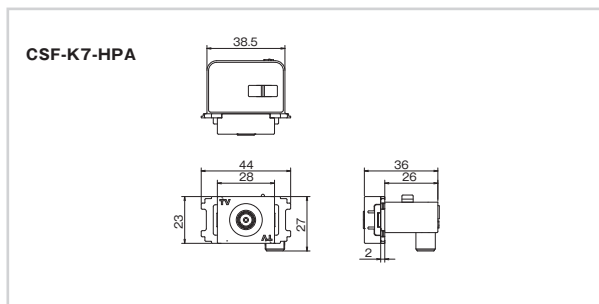

仕様

□ 1 端子形

	挿入損失 (dB以下)								結合損失 (dB以下)								逆結合損失 (dB以上)								VSWR (以下)							
	10	76	300	770	1489	2150	2681	3224	10	76	300	770	1489	2150	2681	3224	10	76	300	770	1489	2150	2681	3224	10	76	300	770	1489	2150	2681	3224
CSW-K7S	0.2	0.2	0.2	0.3	0.3	0.4	0.5	-	-	-	-	-	-	-	-	-	-	-	-	-	-	-	-	1.3	1.3	1.3	1.4	1.4	1.5	1.6		
CSW-K7F-RPA	-	-	-	-	-	-	-	8.0	8.0	8.0	8.5	9.5	11.0	12.0	-	-	-	-	-	-	-	-	2.5	1.6	1.8	2.0	2.0	2.5	2.5			
CSW-K7F-7A	1.8	1.5	1.8	2.2	3.5	4.0	5.0	11.5	11.5	11.5	12.0	13.5	15.0	16.0	15.0	25.0	20.0	18.0	18.0	16.0	16.0	2.5	1.6	1.8	2.0	2.0	2.5	2.5				

4K・8K衛星放送対応 テレビ端子・直列ユニット(10~3224MHz)

4K8K 対応 CS・BS 3224MHz CATV UHF FM・VHF

テレビ端子 2端子形

CSF-K77WPA PW

入力 ↔ TV出力
電源挿入形
¥8,050
◎2CS

CSF-K77WPA C
(チョコ色)
¥8,050

付属品
5CF形コネクタ:1個

端末用 2端子形
直列ユニット

CSF-K77W-RPA PW

入力 ↔ TV出力
電源挿入形
¥9,250
◎2RCS

付属品
5CF形コネクタ:1個

中間用 2端子形
直列ユニット

CSF-K77W-7 PW

入力 ↔ 出力
電流通過形
¥10,250
◎2CS

付属品
5CF形コネクタ:2個

TVコンセント (10~3224MHz)

仕様

□ 2 端子形

	挿入損失 (dB以下)								結合損失 (dB以下)								逆結合損失 (dB以上)								端子間結合損失 (dB以上)								VSWR (以下)							
	10	76	300	770	1489	2150	2681	3224	10	76	300	770	1489	2150	2681	3224	10	76	300	770	1489	2150	2681	3224	10	76	300	770	1489	2150	2681	3224								
CSF-K77WPA	4.3	4.0	4.2	5.0	6.0	7.0	8.0	-	-	-	-	-	-	-	-	-	-	-	-	-	-	-	-	13.0	20.0	18.0	15.0	15.0	15.0	15.0										
CSF-K77W RPA	-	-	-	-	-	-	-	12.0	12.0	13.0	14.0	15.0	15.5	16.0	-	-	-	-	-	-	-	-	13.0	20.0	18.0	15.0	15.0	15.0	15.0											
CSF-K77W-7	1.8	1.5	2.0	2.5	3.0	3.5	4.0	14.0	14.5	15.0	16.0	17.0	19.0	20.0	15.0	25.0	20.0	18.0	18.0	16.0	16.0	13.0	20.0	18.0	15.0	15.0	15.0	15.0												

スーパーハイビジョン受信マーク登録品

BS・110度CSで放送される全てのスーパーハイビジョン衛星放送(4K・8K衛星放送)が受信可能なシステム機器

寸法図

工事用配線器具