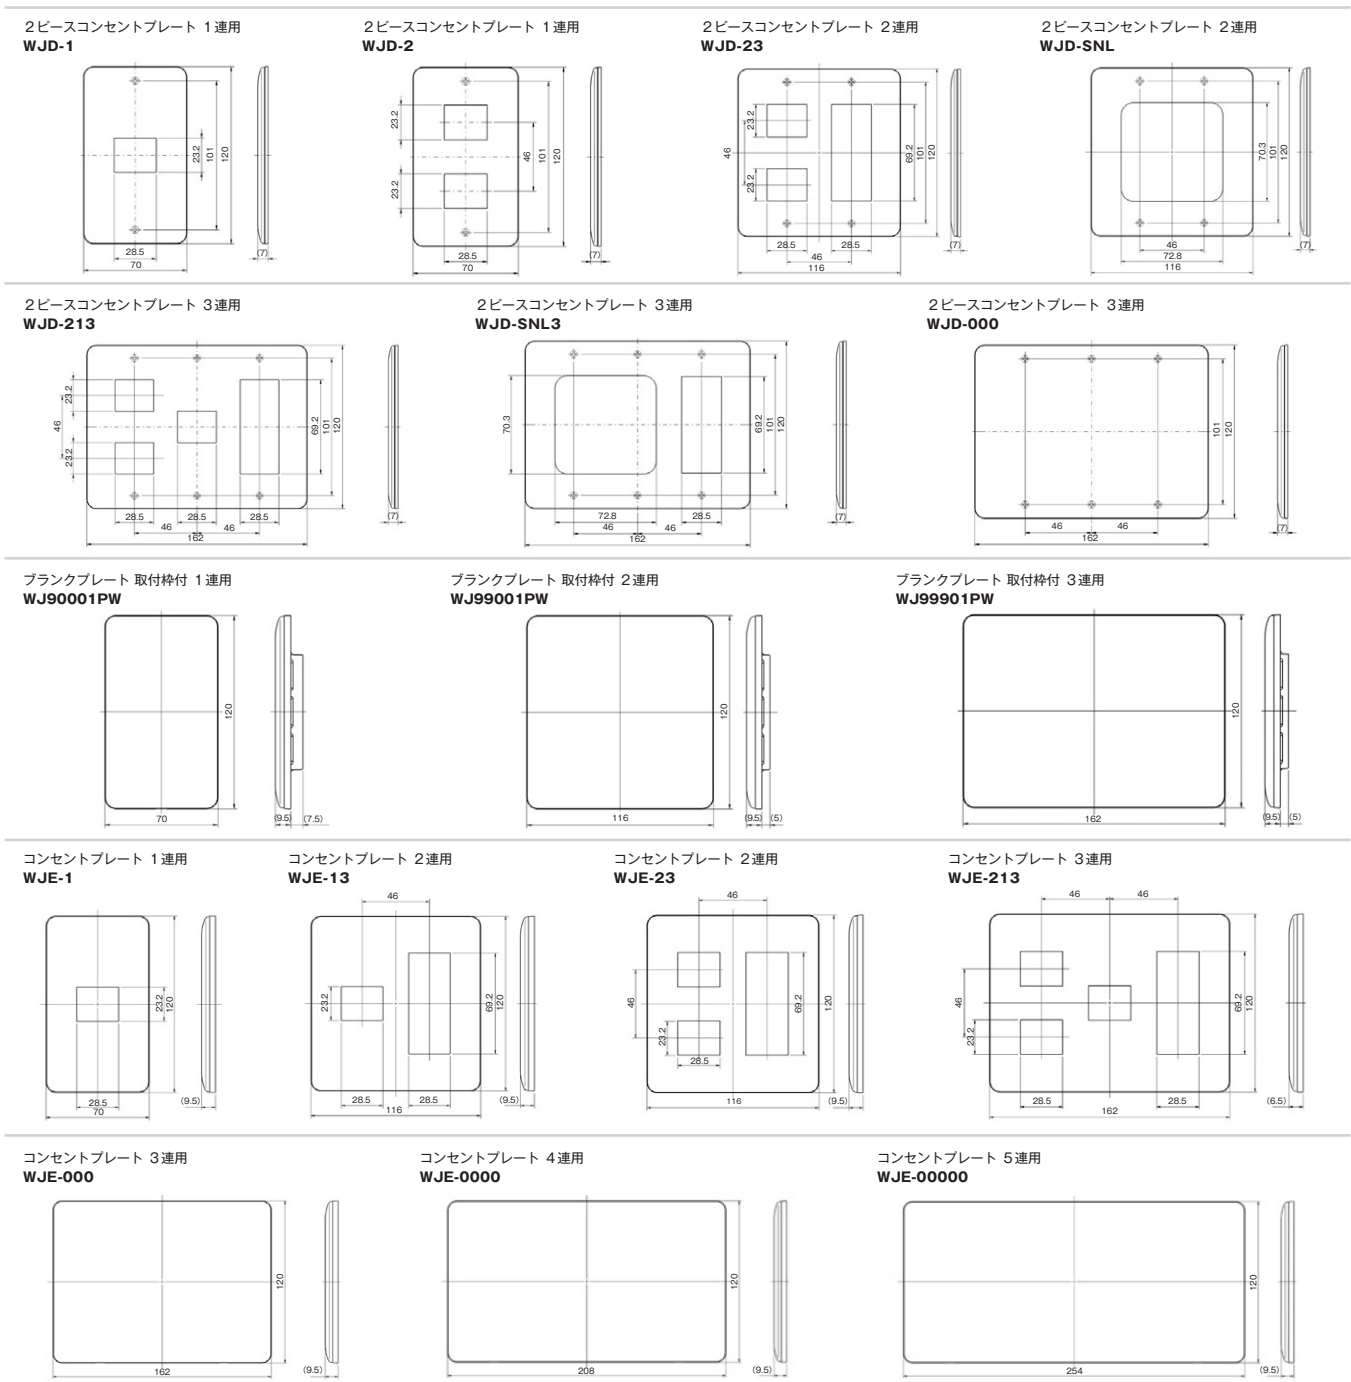

blankプレート (WJEシリーズ)

1 連用 WJE-0 ¥200 ※取付枠WJK-1別売	2 連用 WJE-00 ¥400 ※取付枠WJK-2別売	3 連用 WJE-000 ¥800 ※取付枠WJK-3別売	4 連用 WJE-0000 ¥1,200 ※取付枠WJK-4別売	5 連用 WJE-00000 ¥2,000 ※取付台座WJB-5とBS-C(5枚)が必要

blankプレート 取付枠付 (WJEシリーズ)

1 連用 WJ90001PW ¥290 (プレート: WJE-0 取付枠: WJK-1)	2 連用 WJ99001PW ¥580 (プレート: WJE-00 取付枠: WJK-2)	3 連用 WJ99901PW ¥1,070 (プレート: WJE-000 取付枠: WJK-3)

3

J-WIDEシリーズ配線器具