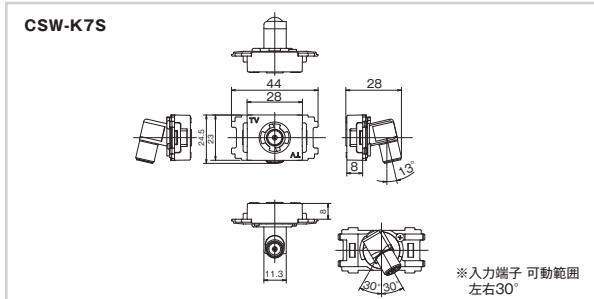

仕様

□ 1 端子形

	挿入損失 (dB以下)								結合損失 (dB以下)								逆結合損失 (dB以上)								VSWR (以下)							
	10	76	300	770	1489	2150	2681	3224	10	76	300	770	1489	2150	2681	3224	10	76	300	770	1489	2150	2681	3224	10	76	300	770	1489	2150	2681	3224
CSW-K7S	0.2	0.2	0.2	0.3	0.3	0.4	0.5	-	-	-	-	-	-	-	-	-	-	-	-	-	-	-	-	1.3	1.3	1.3	1.4	1.4	1.5	1.6		
CSW-K7F-RPA	-	-	-	-	-	-	-	8.0	8.0	8.0	8.5	9.5	11.0	12.0	-	-	-	-	-	-	-	-	2.5	1.6	1.8	2.0	2.0	2.5	2.5			
CSW-K7F-7A	1.8	1.5	1.8	2.2	3.5	4.0	5.0	11.5	11.5	11.5	12.0	13.5	15.0	16.0	15.0	25.0	20.0	18.0	18.0	16.0	16.0	2.5	1.6	1.8	2.0	2.0	2.5	2.5				

4K・8K衛星放送対応 テレビ端子・直列ユニット(10~3224MHz)

4K8K 対応 CS・BS 3224MHz CATV UHF FM・VHF

テレビ端子 2端子形

CSF-K77WPA PW

端末用 2端子形 直列ユニット

CSF-K77W-RPA PW

中間用 2端子形 直列ユニット

CSF-K77W-7 PW

入力 ↔ TV出力
電源挿入形
¥8,050
◎2CS

CSF-K77WPA C
(チョコ色)
¥8,050

付属品
5CF形コネクタ:1個

入力 ↔ TV出力
電源挿入形
¥9,250
◎2RCS

付属品
5CF形コネクタ:1個

入力 ↔ 出力
電流通過形
¥10,250
◎2CS

付属品
5CF形コネクタ:2個

TVコンセント (10~3224MHz)

仕様

□ 2 端子形

	挿入損失 (dB以下)								結合損失 (dB以下)								逆結合損失 (dB以上)								端子間結合損失 (dB以上)								VSWR (以下)							
	10	76	300	770	1489	2150	2681	3224	10	76	300	770	1489	2150	2681	3224	10	76	300	770	1489	2150	2681	3224	10	76	300	770	1489	2150	2681	3224								
CSF-K77WPA	4.3	4.0	4.2	5.0	6.0	7.0	8.0	-	-	-	-	-	-	-	-	-	-	-	-	-	-	-	-	13.0	20.0	18.0	15.0	15.0	15.0	15.0										
CSF-K77W-RPA	-	-	-	-	-	-	-	12.0	12.0	13.0	14.0	15.0	15.5	16.0	-	-	-	-	-	-	-	-	13.0	20.0	18.0	15.0	15.0	15.0	15.0											
CSF-K77W-7	1.8	1.5	2.0	2.5	3.0	3.5	4.0	14.0	14.5	15.0	16.0	17.0	19.0	20.0	15.0	25.0	20.0	18.0	18.0	16.0	16.0	13.0	20.0	18.0	15.0	15.0	15.0	15.0												

スーパーハイビジョン受信マーク登録品

BS・110度CSで放送される全てのスーパーハイビジョン衛星放送(4K・8K衛星放送)が受信可能なシステム機器

寸法図