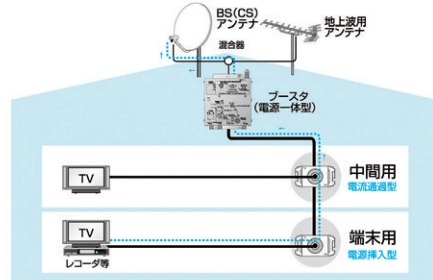

### 寸法図

CS双方向入出力F形 直列ユニット・テレビ端子(10~3224MHz)  
(ハイパスフィルタ内蔵)

4K8K 対応 CS・BS 3224MHz CATV UHF FM・VHF

(TV端子側にハイパスフィルタ回路を内蔵しており、スイッチにより双方向/片方向伝送の切り換えが可能。)

テレビ端子	CSF-K7-HPA PW	端末用直列ユニット	CSF-K7-RHPA PW	中間用直列ユニット	CSF-K7-7HPA PW
全端子電流カット形 ¥5,450 CS		全端子電流カット形 ¥6,150 RCS		全端子電流カット形 ¥6,850 CS	
付属品 5CF形コネクタ:1個		付属品 5CF形コネクタ:1個		付属品 5CF形コネクタ:2個	

\* TV出力端子を除く

テレビ端子・直列ユニットの選び方

テレビ端子

入力信号をTV側に通過させる機器  
(分配器出力端子に使用)

\* 青色破線はブースタ電源電流の経路を示しています。

電源一体ブースタ

直列ユニット

- 中間用** 入力信号を出力側に通過し、分岐にて取り出した信号をTV側に送る機器  
(入力-出力間の信号減衰を抑え、壁面端子追加に使用)
- 端末用** 入力信号をTV側に通過させる機器 (中間用を使用した場合に出力の端末に使用。手前の中間用TV端子出力信号とTV端子の信号レベルが同じ)

注) 直列(送り)配線方式の場合、中間用と端末用をセットでご使用ください。端末用ではなくテレビ端子をご使用になりますと、反射信号の影響により障害が発生する可能性があります。

注) 直列(送り)配線方式の場合、中間用と端末用をセットでご使用ください。端末用ではなくテレビ端子をご使用になりますと、反射信号の影響により障害が発生する可能性があります。

電流通過：電気を使用する機器と電源が別に必要となる場合に、機器と電源の間に電気を通過させる必要があります。

- 電流通過形 — 直列ユニット(中間用)において、入力-出力間を電流通過する機器。壁面TV端子側から電気を送ることはできません。
- 電源挿入形 — 壁面TV端子から電気を送ることが可能な機器。