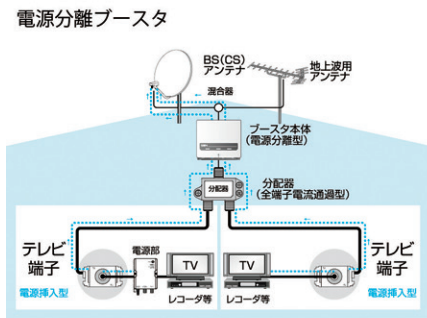

### 寸法図

CS双方向入出力F形 直列ユニット・テレビ端子(10~3224MHz)  
(ハイパスフィルタ内蔵)

4K8K 対応 CS・BS 3224MHz CATV UHF FM・VHF

(TV端子側にハイパスフィルタ回路を内蔵しており、スイッチにより双方向/片方向伝送の切り換えが可能。)

テレビ端子	CSF-K7-HPA PW	端末用直列ユニット	CSF-K7-RHPA PW	中間用直列ユニット	CSF-K7-7HPA PW
全端子電流カット形 ¥5,450 CS		全端子電流カット形 ¥6,150 RCS		全端子電流カット形 ¥6,850 CS	
付属品 5CF形コネクタ:1個		付属品 5CF形コネクタ:1個		付属品 5CF形コネクタ:2個	

TVコンセント (10~3224MHz)

仕様

1端子形

		挿入損失 (dB以下)						結合損失 (dB以下)						逆結合損失 (dB以上)						VSWR (以下)									
		10	70	90	770	1489	2150	2681	10	70	90	770	1489	2150	2681	10	70	90	770	1489	2150	2681	10	70	90	770	1489	2150	2681
CSF-K7-HPA	双方向	1.0	1.0	1.0	1.5	2.0	2.8	3.5	-	-	-	-	-	-	-	-	-	-	-	-	-	-	-	-	-	-	-	-	-
	片方向	40以上	3.0	2.0	2.3	2.8	3.5	4.0	-	-	-	-	-	-	-	-	-	-	-	-	-	-	-	-	-	-	-	-	
CSF-K7-RHPA	双方向	-	-	-	-	-	-	9.0	9.0	9.0	10.0	11.0	12.0	13.0	-	-	-	-	-	-	-	-	-	-	-	-	-	-	
	片方向	-	-	-	-	-	-	40以上	11.0	10.0	11.0	12.0	13.0	14.0	-	-	-	-	-	-	-	-	-	-	-	-	-	-	
CSF-K7-7HPA	双方向	1.8	1.8	1.8	2.5	3.5	4.0	5.5	11.5	11.5	11.5	12.0	13.5	15.0	16.0	15.0	25.0	25.0	20.0	18.0	16.0	16.0	2.0	2.0	2.0	2.0	2.5	2.5	
	片方向	1.8	1.8	1.8	2.5	3.5	4.0	5.5	40以上	13.0	12.5	12.5	14.0	15.5	17.0	15.0	25.0	25.0	20.0	18.0	16.0	16.0	2.0	2.0	2.0	2.0	2.5	2.5	

\* TV出力端子を除く

テレビ端子・直列ユニットの選び方

テレビ端子

入力信号をTV側に通過させる機器  
(分配器出力端子に使用)

\* 青色破線はブースタ電源電流の経路を示しています。

電源一体ブースタ

直列ユニット

- 中間用** 入力信号を出力側に通過し、分岐にて取り出した信号をTV側に送る機器  
(入力-出力間の信号減衰を抑え、壁面端子追加に使用)
- 端末用** 入力信号をTV側に通過させる機器 (中間用を使用した場合に出力の端末に使用。手前の中間用TV端子出力信号とTV端子の信号レベルが同じ)

- 電流通過形 — 直列ユニット(中間用)において、入力-出力間を電流通過する機器。壁面TV端子側から電気を送ることはできません。
- 電源挿入形 — 壁面TV端子から電気を送ることが可能な機器。