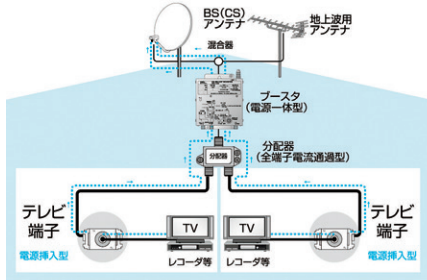

### 寸法図

CS双方向入出力F形 直列ユニット・テレビ端子(10~3224MHz)  
(ハイパスフィルタ内蔵)

4K8K 対応 CS・BS 3224MHz CATV UHF FM・VHF

(TV端子側にハイパスフィルタ回路を内蔵しており、スイッチにより双方向/片方向伝送の切り換えが可能。)

テレビ端子	CSF-K7-HPA PW	端末用直列ユニット	CSF-K7-RHPA PW	中間用直列ユニット	CSF-K7-7HPA PW
全端子電流カット形 ¥5,450 CS		全端子電流カット形 ¥6,150 RCS		全端子電流カット形 ¥6,850 CS	
付属品 5CF形コネクタ:1個		付属品 5CF形コネクタ:1個		付属品 5CF形コネクタ:2個	

\* TV出力端子を除く

テレビ端子・直列ユニットの選び方

テレビ端子

入力信号をTV側に通過させる機器  
(分配器出力端子に使用)

\* 青色破線はブースタ電源電流の経路を示しています。

電源一体ブースタ

直列ユニット

- 中間用** 入力信号を出力側に通過し、分岐にて取り出した信号をTV側に送る機器  
(入力-出力間の信号減衰を抑え、壁面端子追加に使用)
- 端末用** 入力信号をTV側に通過させる機器 (中間用を使用した場合に出力の端末に使用。手前の中間用TV端子出力信号とTV端子の信号レベルが同じ)

注) 直列(送り)配線方式の場合、中間用と端末用をセットでご使用ください。端末用ではなくテレビ端子をご使用になりますと、反射信号の影響により障害が発生する可能性があります。

注) 直列(送り)配線方式の場合、中間用と端末用をセットでご使用ください。端末用ではなくテレビ端子をご使用になりますと、反射信号の影響により障害が発生する可能性があります。

電流通過：電気を使用する機器と電源が別に必要となる場合に、機器と電源の間に電気を通過させる必要があります。

- 電流通過形 — 直列ユニット(中間用)において、入力-出力間を電流通過する機器。壁面TV端子側から電気を送ることはできません。
- 電源挿入形 — 壁面TV端子から電気を送ることが可能な機器。