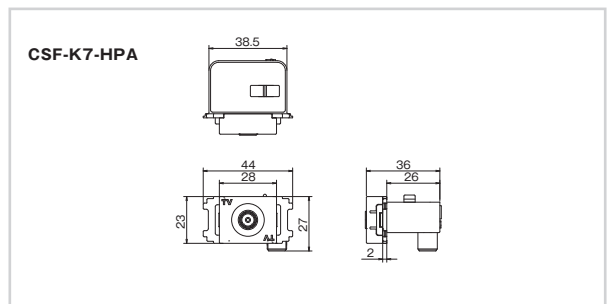

仕様

□ 1 端子形

	挿入損失 (dB以下)								結合損失 (dB以下)								逆結合損失 (dB以上)								VSWR (以下)							
	10	76	300	770	1489	2150	2681	3224	10	76	300	770	1489	2150	2681	3224	10	76	300	770	1489	2150	2681	3224	10	76	300	770	1489	2150	2681	3224
CSW-K7S	0.2	0.2	0.2	0.3	0.3	0.4	0.5	-	-	-	-	-	-	-	-	-	-	-	-	-	-	-	-	1.3	1.3	1.3	1.4	1.4	1.5	1.6		
CSW-K7F-RPA	-	-	-	-	-	-	-	8.0	8.0	8.0	8.5	9.5	11.0	12.0	-	-	-	-	-	-	-	-	2.5	1.6	1.8	2.0	2.0	2.5	2.5			
CSW-K7F-7A	1.8	1.5	1.8	2.2	3.5	4.0	5.0	11.5	11.5	11.5	12.0	13.5	15.0	16.0	15.0	25.0	20.0	18.0	18.0	16.0	16.0	2.5	1.6	1.8	2.0	2.0	2.5	2.5				

4K・8K衛星放送対応 テレビ端子・直列ユニット(10~3224MHz)

4K8K 対応 CS・BS 3224MHz CATV UHF FM・VHF

テレビ端子 2端子形

CSF-K77WPA PW

端末用 2端子形 直列ユニット

CSF-K77W-RPA PW

中間用 2端子形 直列ユニット

CSF-K77W-7 PW

入力 ↔ TV出力
電源挿入形
¥8,050
◎2CS

CSF-K77WPA C
(チョコ色)
¥8,050

付属品
5CF形コネクタ:1個

入力 ↔ TV出力
電源挿入形
¥9,250
◎2RCS

付属品
5CF形コネクタ:1個

入力 ↔ 出力
電流通過形
¥10,250
◎2CS

付属品
5CF形コネクタ:2個

TVコンセント (10~3224MHz)

仕様

□ 2 端子形

	挿入損失 (dB以下)								結合損失 (dB以下)								逆結合損失 (dB以上)								端子間結合損失 (dB以上)								VSWR (以下)							
	10	76	300	770	1489	2150	2681	3224	10	76	300	770	1489	2150	2681	3224	10	76	300	770	1489	2150	2681	3224	10	76	300	770	1489	2150	2681	3224								
CSF-K77WPA	4.3	4.0	4.2	5.0	6.0	7.0	8.0	-	-	-	-	-	-	-	-	-	-	-	-	-	-	-	-	13.0	20.0	18.0	15.0	15.0	15.0	15.0										
CSF-K77W-RPA	-	-	-	-	-	-	-	12.0	12.0	13.0	14.0	15.0	15.5	16.0	-	-	-	-	-	-	-	-	13.0	20.0	18.0	15.0	15.0	15.0	15.0											
CSF-K77W-7	1.8	1.5	2.0	2.5	3.0	3.5	4.0	14.0	14.5	15.0	16.0	17.0	19.0	20.0	15.0	25.0	20.0	18.0	18.0	16.0	16.0	13.0	20.0	18.0	15.0	15.0	15.0	15.0												

スーパーハイビジョン受信マーク登録品

BS・110度CSで放送される全てのスーパーハイビジョン衛星放送(4K・8K衛星放送)が受信可能なシステム機器

寸法図