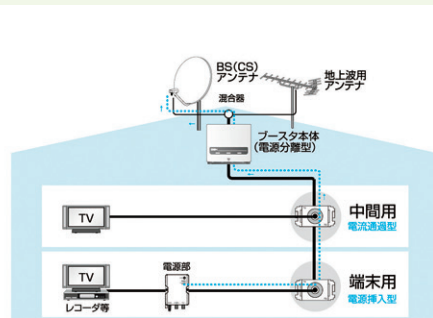

### 寸法図

CS双方向入出力F形 直列ユニット・テレビ端子(10~3224MHz)  
(ハイパスフィルタ内蔵)

4K8K 対応 CS・BS 3224MHz CATV UHF FM・VHF

(TV端子側にハイパスフィルタ回路を内蔵しており、スイッチにより双方向/片方向伝送の切り換えが可能。)

テレビ端子	CSF-K7-HPA PW	端末用直列ユニット	CSF-K7-RHPA PW	中間用直列ユニット	CSF-K7-7HPA PW
全端子電流カット形 ¥5,450 CS		全端子電流カット形 ¥6,150 RCS		全端子電流カット形 ¥6,850 CS	
付属品 5CF形コネクタ:1個		付属品 5CF形コネクタ:1個		付属品 5CF形コネクタ:2個	

\* TV出力端子を除く

テレビ端子・直列ユニットの選び方

テレビ端子

入力信号をTV側に通過させる機器  
(分配器出力端子に使用)

\* 青色破線はブースタ電源電流の経路を示しています。

電源一体ブースタ

直列ユニット

- 中間用** 入力信号を出力側に通過し、分岐にて取り出した信号をTV側に送る機器  
(入力-出力間の信号減衰を抑え、壁面端子追加に使用)
- 端末用** 入力信号をTV側に通過させる機器 (中間用を使用した場合に出力の端末に使用。手前の中間用TV端子出力信号とTV端子の信号レベルが同じ)

注) 直列(送り)配線方式の場合、中間用と端末用をセットでご使用ください。端末用ではなくテレビ端子をご使用になりますと、反射信号の影響により障害が発生する可能性があります。

注) 直列(送り)配線方式の場合、中間用と端末用をセットでご使用ください。端末用ではなくテレビ端子をご使用になりますと、反射信号の影響により障害が発生する可能性があります。

電流通過：電気を使用する機器と電源が別に必要となる場合に、機器と電源の間に電気を通過させる必要があります。

- 電流通過形 — 直列ユニット(中間用)において、入力-出力間を電流通過する機器。壁面TV端子側から電気を送ることはできません。
- 電源挿入形 — 壁面TV端子から電気を送ることが可能な機器。