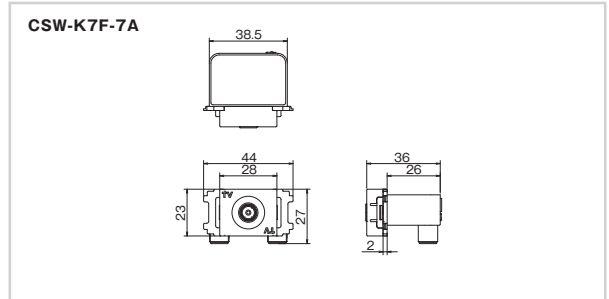

仕様

□ 1 端子形

	挿入損失 (dB以下)								結合損失 (dB以下)								逆結合損失 (dB以上)								VSWR (以下)							
	10	76	300	770	1489	2150	2681	3224	10	76	300	770	1489	2150	2681	3224	10	76	300	770	1489	2150	2681	3224	10	76	300	770	1489	2150	2681	3224
CSW-K7S	0.2	0.2	0.2	0.3	0.3	0.4	0.5	-	-	-	-	-	-	-	-	-	-	-	-	-	-	-	-	1.3	1.3	1.3	1.4	1.4	1.5	1.6		
CSW-K7F-RPA	-	-	-	-	-	-	-	8.0	8.0	8.0	8.5	9.5	11.0	12.0	-	-	-	-	-	-	-	-	2.5	1.6	1.8	2.0	2.0	2.5	2.5			
CSW-K7F-7A	1.8	1.5	1.8	2.2	3.5	4.0	5.0	11.5	11.5	11.5	12.0	13.5	15.0	16.0	15.0	25.0	20.0	18.0	18.0	16.0	16.0	2.5	1.6	1.8	2.0	2.0	2.5	2.5				

4K・8K衛星放送対応 テレビ端子・直列ユニット(10~3224MHz)

4K8K 対応 CS・BS 3224MHz CATV UHF FM・VHF

テレビ端子 2端子形

CSF-K77WPA PW

端末用 2端子形 直列ユニット

CSF-K77W-RPA PW

中間用 2端子形 直列ユニット

CSF-K77W-7 PW

入力 ↔ TV出力
電源挿入形
¥8,050
◎2CS

CSF-K77WPA C
(チョコ色)
¥8,050

付属品
5CF形コネクタ:1個

入力 ↔ TV出力
電源挿入形
¥9,250
◎2RCS

付属品
5CF形コネクタ:1個

入力 ↔ 出力
電流通過形
¥10,250
◎2CS

付属品
5CF形コネクタ:2個

TVコンセント (10~3224MHz)

仕様

□ 2 端子形

	挿入損失 (dB以下)								結合損失 (dB以下)								逆結合損失 (dB以上)								端子間結合損失 (dB以上)								VSWR (以下)							
	10	76	300	770	1489	2150	2681	3224	10	76	300	770	1489	2150	2681	3224	10	76	300	770	1489	2150	2681	3224	10	76	300	770	1489	2150	2681	3224								
CSF-K77WPA	4.3	4.0	4.2	5.0	6.0	7.0	8.0	-	-	-	-	-	-	-	-	-	-	-	-	-	-	-	-	13.0	20.0	18.0	15.0	15.0	15.0	15.0										
CSF-K77W-RPA	-	-	-	-	-	-	-	12.0	12.0	13.0	14.0	15.0	15.5	16.0	-	-	-	-	-	-	-	-	13.0	20.0	18.0	15.0	15.0	15.0	15.0											
CSF-K77W-7	1.8	1.5	2.0	2.5	3.0	3.5	4.0	14.0	14.5	15.0	16.0	17.0	19.0	20.0	15.0	25.0	20.0	18.0	18.0	16.0	16.0	13.0	20.0	18.0	15.0	15.0	15.0	15.0												

スーパーハイビジョン受信マーク登録品

BS・110度CSで放送される全てのスーパーハイビジョン衛星放送(4K・8K衛星放送)が受信可能なシステム機器

寸法図