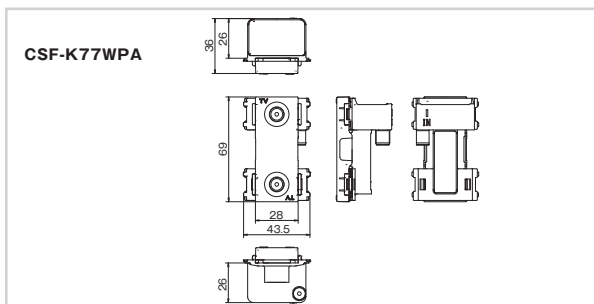

仕様

□ 1 端子形

	挿入損失 (dB以下)								結合損失 (dB以下)								逆結合損失 (dB以上)								VSWR (以下)							
	10	76	300	770	1489	2150	2681	3224	10	76	300	770	1489	2150	2681	3224	10	76	300	770	1489	2150	2681	3224	10	76	300	770	1489	2150	2681	3224
CSW-K7S	0.2	0.2	0.2	0.3	0.3	0.4	0.5	-	-	-	-	-	-	-	-	-	-	-	-	-	-	-	-	1.3	1.3	1.3	1.4	1.4	1.5	1.6		
CSW-K7F-RPA	-	-	-	-	-	-	-	8.0	8.0	8.0	8.5	9.5	11.0	12.0	-	-	-	-	-	-	-	-	2.5	1.6	1.8	2.0	2.0	2.5	2.5			
CSW-K7F-7A	1.8	1.5	1.8	2.2	3.5	4.0	5.0	11.5	11.5	11.5	12.0	13.5	15.0	16.0	15.0	25.0	20.0	18.0	18.0	16.0	16.0	2.5	1.6	1.8	2.0	2.0	2.5	2.5				

4K・8K衛星放送対応 テレビ端子・直列ユニット(10~3224MHz)

4K8K 対応 CS・BS 3224MHz CATV UHF FM・VHF

テレビ端子 2端子形

CSF-K77WPA PW

端末用 2端子形 直列ユニット

CSF-K77W-RPA PW

中間用 2端子形 直列ユニット

CSF-K77W-7 PW

入力 ↔ TV出力
電源挿入形
¥8,050
◎2CS

CSF-K77WPA C
(チョコ色)
¥8,050

付属品
5CF形コネクタ:1個

入力 ↔ TV出力
電源挿入形
¥9,250
◎2RCS

付属品
5CF形コネクタ:1個

入力 ↔ 出力
電流通過形
¥10,250
◎2CS

付属品
5CF形コネクタ:2個

TVコンセント (10~3224MHz)

仕様

□ 2 端子形

	挿入損失 (dB以下)								結合損失 (dB以下)								逆結合損失 (dB以上)								端子間結合損失 (dB以上)								VSWR (以下)							
	10	76	300	770	1489	2150	2681	3224	10	76	300	770	1489	2150	2681	3224	10	76	300	770	1489	2150	2681	3224	10	76	300	770	1489	2150	2681	3224								
CSF-K77WPA	4.3	4.0	4.2	5.0	6.0	7.0	8.0	-	-	-	-	-	-	-	-	-	-	-	-	-	-	-	-	13.0	20.0	18.0	15.0	15.0	15.0	15.0										
CSF-K77W-RPA	-	-	-	-	-	-	-	12.0	12.0	13.0	14.0	15.0	15.5	16.0	-	-	-	-	-	-	-	-	13.0	20.0	18.0	15.0	15.0	15.0	15.0											
CSF-K77W-7	1.8	1.5	2.0	2.5	3.0	3.5	4.0	14.0	14.5	15.0	16.0	17.0	19.0	20.0	15.0	25.0	20.0	18.0	18.0	16.0	16.0	13.0	20.0	18.0	15.0	15.0	15.0	15.0												

スーパーハイビジョン受信マーク登録品

BS・110度CSで放送される全てのスーパーハイビジョン衛星放送(4K・8K衛星放送)が受信可能なシステム機器

寸法図