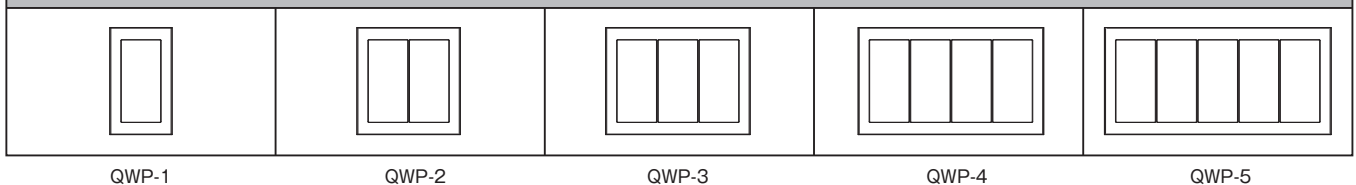

Metallic Gray
・MGY (メタリックグレー)

Dark Brown Metallic
・DBM (ダークブラウンメタリック)

Metallic Black
・MBK (メタリックブラック)

Silver
・SV (シルバー)

※品番末尾に色記号を付けてご注文下さい。
(例: QWP-1-MGY)

品名		品番	標準価格	品名		品番	標準価格		
スイッチプレート	1連用	QWP-1	¥1,420	アダプタチップ	ブランクアダプタチップ	WJA-0T	¥640		
	2連用	QWP-2	¥2,080		アダプタチップ 1口	WJA-4T	¥530		
	3連用	QWP-3	¥3,500		アダプタチップ 2口	WJA-5T	¥540		
	4連用	QWP-4	¥4,920		アダプタチップ 3口	WJA-3	¥660		
	5連用	QWP-5	¥6,340						
コンセントプレート	1連用 1口	QWD-1	¥1,420	操作板	マークなし	表示灯なし シングル	WJN-S	¥740	
	1連用 2口	QWD-2	¥1,420			表示灯なし ダブル	WJN-D	¥740	
	1連用 3口	QWD-3	¥1,420			表示灯なし トリプル	WJN-T	¥740	
	2連用 6口	QWD-33	¥2,080			表示灯付 シングル	WJN-GS	¥960	
	3連用 9口	QWD-333	¥3,500			表示灯付 ダブル	WJN-GD	¥960	
	4連用 12口	QWD-3333	¥4,920			表示灯付 トリプル	WJN-GT	¥960	
保安灯プレート SNL-3 用	保安灯用	QWD-NT	¥2,080		マーク付	表示灯なし	シングル	QWN-MS	¥1,120
	保安灯+コンセント用	QWD-NT3	¥3,500				ダブル	QWN-MD	¥1,120
スイッチ+コンセント プレート	スイッチ+1口	QWP-S1	¥2,080				トリプル	QWN-MT	¥1,120
	スイッチ+2口	QWP-S2	¥2,080				表示灯付 シングル	QWN-MGS	¥1,330
	スイッチ+3口	QWP-S3	¥2,080				表示灯付 ダブル	QWN-MGD	¥1,330
	スイッチ+1口	QWC-4	¥1,950				表示灯付 トリプル	QWN-MGT	¥1,330
	スイッチ+2口	QWC-5	¥1,960						

2
J-WIDE SLIM シリール配線器具

スイッチプレート スクエアデザイン