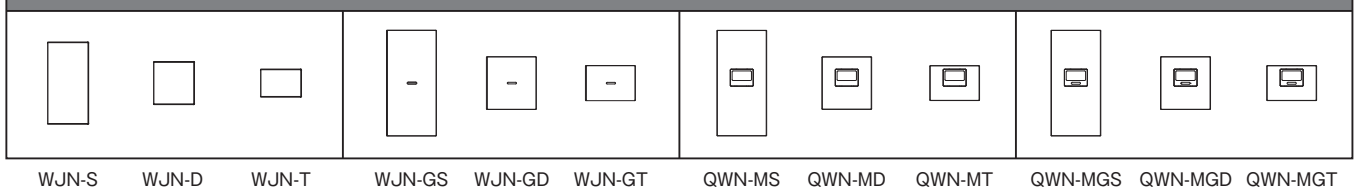

操作板

表示灯付

マーク付

マーク付 表示灯付

受注品 納期区分 準受 受注後20日~30日 で出荷します。 受 受注後30日~45日 で出荷します。 特 特別注文にて生産を承ります。

カセット タイプ 製品に関する 注意事項です。 attention!! 特筆すべき注意 警告を示しています。

詳細につきましては、最寄りの 当社営業所にご確認ください。