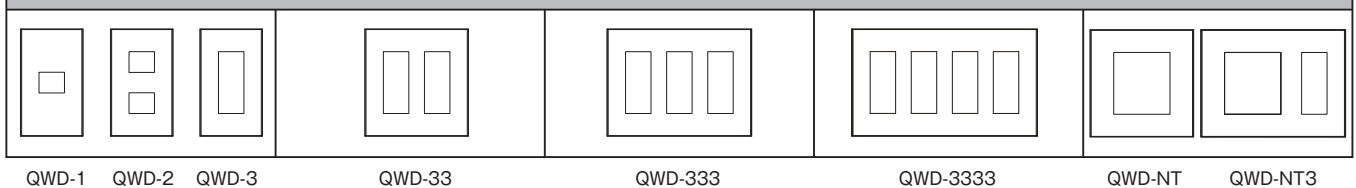

コンセントプレート スクエアデザイン