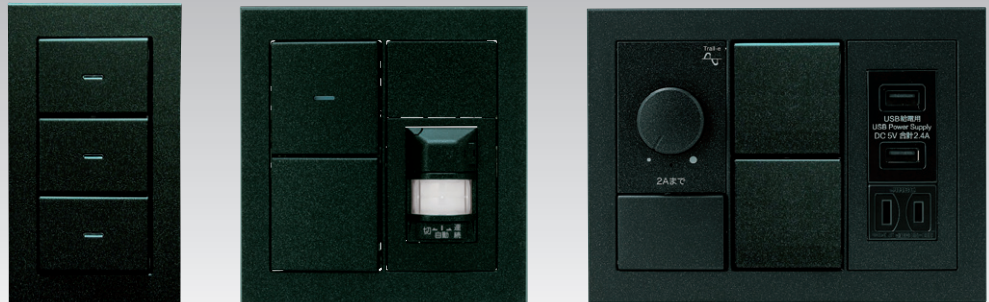

組み合わせ例

**Metallic Gray**  
・MGY (メタリックグレー)

SG (ソリッドグレー) のコンセント類に色調を合わせました。

**Dark Brown Metallic**  
・DBM (ダークブラウンメタリック)

**Metallic Black**  
・MBK (メタリックブラック)

**Silver**  
・SV (シルバー)

J-ワイドスリムスクエアメタリックの 取付枠・スイッチ本体・操作板類は J-ワイドスリムと共通です。下記掲載ページをご参照ください。

(メタリック色操作板に片切・両切用は有りませんので、WJ-1, WJ-2は使用できません。)

※3路スイッチを片切としてご使用の場合は、0-1端子に接続してください。

- |                              |        |                |       |
|------------------------------|--------|----------------|-------|
| ・取付枠・はさみ金具                   | P.041  | ・保安灯本体         | P.088 |
| ・スイッチ本体 (WJ-1, WJ-2は使用できません) | P.046~ | ・感熱センサスイッチ     | P.104 |
| ・スイッチ操作板                     | P.103  | ・ライトコントロールスイッチ | P.104 |

Metallic Gray  
・MGY (メタリックグレー)

Dark Brown Metallic  
・DBM (ダークブラウンメタリック)

Metallic Black  
・MBK (メタリックブラック)

Silver  
・SV (シルバー)

※品番末尾に色記号を付けてご注文下さい。  
(例: QWP-1-MGY)

品名		品番	標準価格	品名		品番	標準価格		
スイッチプレート	1連用	QWP-1	¥1,420	アダプタチップ	ブランクアダプタチップ	WJA-0T	¥640		
	2連用	QWP-2	¥2,080		アダプタチップ 1口	WJA-4T	¥530		
	3連用	QWP-3	¥3,500		アダプタチップ 2口	WJA-5T	¥540		
	4連用	QWP-4	¥4,920		アダプタチップ 3口	WJA-3	¥660		
	5連用	QWP-5	¥6,340						
コンセントプレート	1連用 1口	QWD-1	¥1,420	操作板	マークなし	表示灯なし シングル	WJN-S	¥740	
	1連用 2口	QWD-2	¥1,420			表示灯なし ダブル	WJN-D	¥740	
	1連用 3口	QWD-3	¥1,420			表示灯なし トリプル	WJN-T	¥740	
	2連用 6口	QWD-33	¥2,080			表示灯付 シングル	WJN-GS	¥960	
	3連用 9口	QWD-333	¥3,500			表示灯付 ダブル	WJN-GD	¥960	
	4連用 12口	QWD-3333	¥4,920			表示灯付 トリプル	WJN-GT	¥960	
保安灯プレート SNL-3 用	保安灯用	QWD-NT	¥2,080		マーク付	表示灯なし	シングル	QWN-MS	¥1,120
	保安灯+コンセント用	QWD-NT3	¥3,500				ダブル	QWN-MD	¥1,120
スイッチ+コンセント プレート	スイッチ+1口	QWP-S1	¥2,080				トリプル	QWN-MT	¥1,120
	スイッチ+2口	QWP-S2	¥2,080				表示灯付 シングル	QWN-MGS	¥1,330
	スイッチ+3口	QWP-S3	¥2,080				表示灯付 ダブル	QWN-MGD	¥1,330
	スイッチ+1口	QWC-4	¥1,950				表示灯付 トリプル	QWN-MGT	¥1,330
	スイッチ+2口	QWC-5	¥1,960						