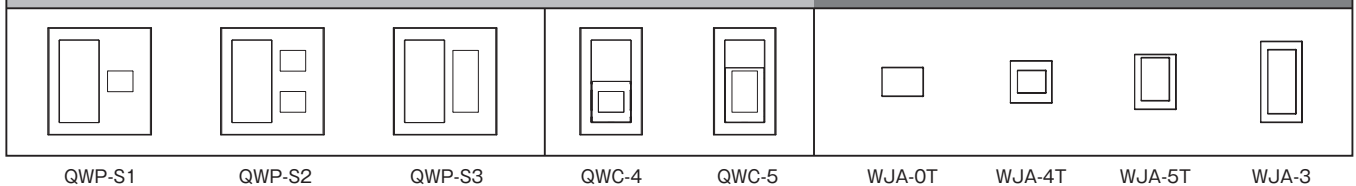

Metallic Gray  
・MGY (メタリックグレー)

Dark Brown Metallic  
・DBM (ダークブラウンメタリック)

Metallic Black  
・MBK (メタリックブラック)

Silver  
・SV (シルバー)

※品番末尾に色記号を付けてご注文下さい。  
(例: QWP-1-MGY)

品名		品番	標準価格	品名		品番	標準価格		
スイッチプレート	1連用	QWP-1	¥1,420	アダプタチップ	ブランクアダプタチップ	WJA-0T	¥640		
	2連用	QWP-2	¥2,080		アダプタチップ 1口	WJA-4T	¥530		
	3連用	QWP-3	¥3,500		アダプタチップ 2口	WJA-5T	¥540		
	4連用	QWP-4	¥4,920		アダプタチップ 3口	WJA-3	¥660		
	5連用	QWP-5	¥6,340						
コンセントプレート	1連用 1口	QWD-1	¥1,420	操作板	マークなし	表示灯なし シングル	WJN-S	¥740	
	1連用 2口	QWD-2	¥1,420			表示灯なし ダブル	WJN-D	¥740	
	1連用 3口	QWD-3	¥1,420			表示灯なし トリプル	WJN-T	¥740	
	2連用 6口	QWD-33	¥2,080			表示灯付 シングル	WJN-GS	¥960	
	3連用 9口	QWD-333	¥3,500			表示灯付 ダブル	WJN-GD	¥960	
	4連用 12口	QWD-3333	¥4,920			表示灯付 トリプル	WJN-GT	¥960	
保安灯プレート SNL-3 用	保安灯用	QWD-NT	¥2,080		マーク付	表示灯なし	シングル	QWN-MS	¥1,120
	保安灯+コンセント用	QWD-NT3	¥3,500				ダブル	QWN-MD	¥1,120
スイッチ+コンセント プレート	スイッチ+1口	QWP-S1	¥2,080				トリプル	QWN-MT	¥1,120
	スイッチ+2口	QWP-S2	¥2,080				表示灯付 シングル	QWN-MGS	¥1,330
	スイッチ+3口	QWP-S3	¥2,080				表示灯付 ダブル	QWN-MGD	¥1,330
	スイッチ+1口	QWC-4	¥1,950				表示灯付 トリプル	QWN-MGT	¥1,330
	スイッチ+2口	QWC-5	¥1,960						

2  
J-WIDE SLIM シリール配線器具

スイッチプレート スクエアデザイン

コンセントプレート スクエアデザイン

スイッチ+コンセントプレート スクエアデザイン

アダプタチップ

操作板

表示灯付

マーク付