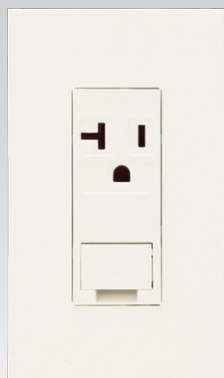

片切スイッチ組み合わせ

ガイドスイッチ組み合わせ

マーク付スイッチ組み合わせ

センサスイッチ組み合わせ

2連スイッチ組み合わせ

ライトコントロールスイッチ組み合わせ

接地極付ダブルコンセント組み合わせ

エアコン用コンセント組み合わせ

マルチメディアコンセント組み合わせ

J-ワイドスリムスクエアの スイッチ本体・取付枠・操作板・コンセント類は J-ワイドスリムと共通です。
 下記掲載ページをご参照ください。

- ・取付枠・はさみ金具 P.041
- ・スイッチ操作板 P.044
- ・スイッチ本体 P.046~
- ・感熱センサスイッチ P.052~
- ・ライトコントロールスイッチ P.062~

- ・保安灯本体・専用コンセント P.088
- ・コンセント類 P.070~
- ・電話用モジュラジャック P.076~
- ・TVコンセント類 P.080~