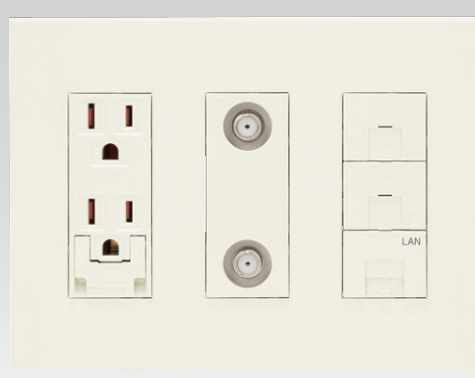

片切スイッチ組み合わせ

ガイドスイッチ組み合わせ

マーク付スイッチ組み合わせ

センサスイッチ組み合わせ

2連スイッチ組み合わせ

ライトコントロールスイッチ組み合わせ

接地極付ダブルコンセント組み合わせ

エアコン用コンセント組み合わせ

マルチメディアコンセント組み合わせ

J-ワイドスリムスクエアの スイッチ本体・取付枠・操作板・コンセント類は J-ワイドスリムと共通です。
 下記掲載ページをご参照ください。

- ・取付枠・はさみ金具 P.041
- ・スイッチ操作板 P.044
- ・スイッチ本体 P.046~
- ・感熱センサスイッチ P.052~
- ・ライトコントロールスイッチ P.062~

- ・保安灯本体・専用コンセント P.088
- ・コンセント類 P.070~
- ・電話用モジュラジャック P.076~
- ・TVコンセント類 P.080~