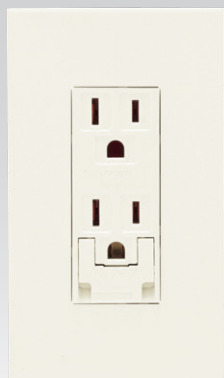

片切スイッチ組み合わせ

ガイドスイッチ組み合わせ

マーク付スイッチ組み合わせ

センサスイッチ組み合わせ

2連スイッチ組み合わせ

ライトコントロールスイッチ組み合わせ

接地極付ダブルコンセント組み合わせ

エアコン用コンセント組み合わせ

マルチメディアコンセント組み合わせ

J-ワイドスリムスクエアの スイッチ本体・取付枠・操作板・コンセント類は J-ワイドスリムと共通です。
 下記掲載ページをご参照ください。

- ・取付枠・はさみ金具 P.041
- ・スイッチ操作板 P.044
- ・スイッチ本体 P.046~
- ・感熱センサスイッチ P.052~
- ・ライトコントロールスイッチ P.062~

- ・保安灯本体・専用コンセント P.088
- ・コンセント類 P.070~
- ・電話用モジュラジャック P.076~
- ・TVコンセント類 P.080~