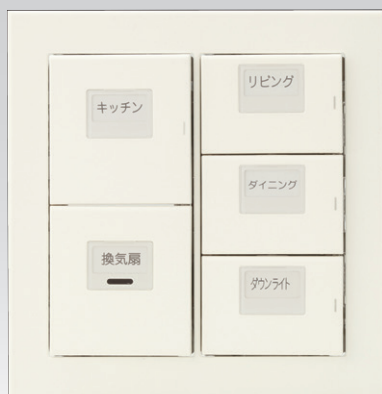

片切スイッチ組み合わせ

ガイドスイッチ組み合わせ

マーク付スイッチ組み合わせ

センサスイッチ組み合わせ

2連スイッチ組み合わせ

ライトコントロールスイッチ組み合わせ

接地極付ダブルコンセント組み合わせ

エアコン用コンセント組み合わせ

マルチメディアコンセント組み合わせ

J-ワイドスリムスクエアの スイッチ本体・取付枠・操作板・コンセント類は J-ワイドスリムと共通です。
 下記掲載ページをご参照ください。

- ・取付枠・はさみ金具 P.041
- ・スイッチ操作板 P.044
- ・スイッチ本体 P.046~
- ・感熱センサスイッチ P.052~
- ・ライトコントロールスイッチ P.062~

- ・保安灯本体・専用コンセント P.088
- ・コンセント類 P.070~
- ・電話用モジュラジャック P.076~
- ・TVコンセント類 P.080~