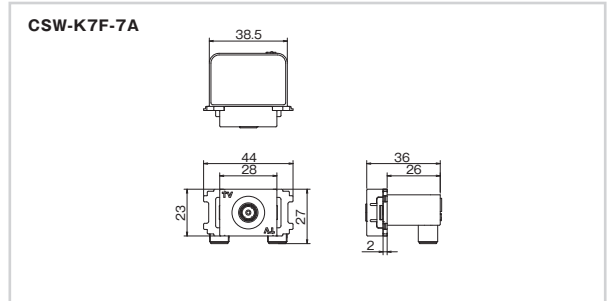

■仕様

□ 1端子形

	挿入損失 (dB以下)								結合損失 (dB以下)								逆結合損失 (dB以上)								VSWR (以下)							
	10	76	300	770	1489	2150	2681	3224	10	76	300	770	1489	2150	2681	3224	10	76	300	770	1489	2150	2681	3224	10	76	300	770	1489	2150	2681	3224
CSW-K7S	0.2	0.2	0.2	0.3	0.3	0.4	0.5	-	-	-	-	-	-	-	-	-	-	-	-	-	-	-	-	1.3	1.3	1.3	1.4	1.4	1.5	1.6		
CSW-K7F-RPA	-	-	-	-	-	-	-	8.0	8.0	8.0	8.5	9.5	11.0	12.0	-	-	-	-	-	-	-	-	2.5	1.6	1.8	2.0	2.0	2.5	2.5			
CSW-K7F-7A	1.8	1.5	1.8	2.2	3.5	4.0	5.0	11.5	11.5	11.5	12.0	13.5	15.0	16.0	15.0	25.0	20.0	18.0	18.0	16.0	16.0	2.5	1.6	1.8	2.0	2.0	2.5	2.5				

4K・8K衛星放送対応 テレビ端子・直列ユニット(10~3224MHz)

4K8K 対応 CS・BS 3224MHz CATV UHF FM・VHF

テレビ端子 2端子形

CSF-K77WPA PW

端末用 2端子形
直列ユニット

CSF-K77W-RPA PW

中間用 2端子形
直列ユニット

CSF-K77W-7 PW

入力 ↔ TV出力
電源挿入形
¥8,050
◎2CS

CSF-K77WPA C
(チョコ色)
¥8,050

付属品
5CF形コネクタ:1個

入力 ↔ TV出力
電源挿入形
¥9,250
◎2RCS

付属品
5CF形コネクタ:1個

入力 ↔ 出力
電流通過形
¥10,250
◎2CS

付属品
5CF形コネクタ:2個

TVコンセント (10~3224MHz)

■仕様

□ 2端子形

	挿入損失 (dB以下)								結合損失 (dB以下)								逆結合損失 (dB以上)								端子間結合損失 (dB以上)								VSWR (以下)							
	10	76	300	770	1489	2150	2681	3224	10	76	300	770	1489	2150	2681	3224	10	76	300	770	1489	2150	2681	3224	10	76	300	770	1489	2150	2681	3224								
CSF-K77WPA	4.3	4.0	4.2	5.0	6.0	7.0	8.0	-	-	-	-	-	-	-	-	-	-	-	-	-	-	-	13.0	20.0	18.0	15.0	15.0	15.0	2.5											
CSF-K77W-RPA	-	-	-	-	-	-	-	12.0	12.0	13.0	14.0	15.0	15.5	16.0	-	-	-	-	-	-	-	-	13.0	20.0	18.0	15.0	15.0	15.0	2.5											
CSF-K77W-7	1.8	1.5	2.0	2.5	3.0	3.5	4.0	14.0	14.5	15.0	16.0	17.0	19.0	20.0	15.0	25.0	20.0	18.0	18.0	16.0	16.0	13.0	20.0	18.0	15.0	15.0	15.0	2.5												

スーパーハイビジョン受信マーク登録品

BS・110度CSで放送される全てのスーパーハイビジョン衛星放送(4K・8K衛星放送)が受信可能なシステム機器

寸法図

J-WIDE SLIMシリーズ配線器具