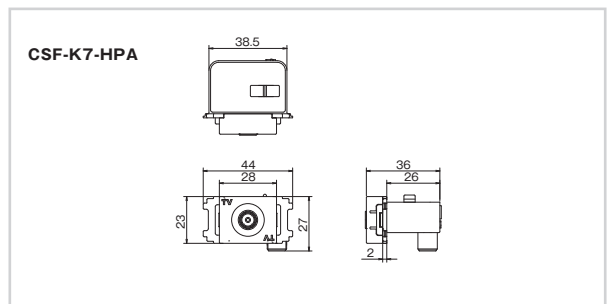

■仕様

□ 1端子形

	挿入損失 (dB以下)								結合損失 (dB以下)								逆結合損失 (dB以上)								VSWR (以下)							
	10	76	300	770	1489	2150	2681	3224	10	76	300	770	1489	2150	2681	3224	10	76	300	770	1489	2150	2681	3224	10	76	300	770	1489	2150	2681	3224
CSW-K7S	0.2	0.2	0.2	0.3	0.3	0.4	0.5	-	-	-	-	-	-	-	-	-	-	-	-	-	-	-	-	1.3	1.3	1.3	1.4	1.4	1.5	1.6		
CSW-K7F-RPA	-	-	-	-	-	-	-	8.0	8.0	8.0	8.5	9.5	11.0	12.0	-	-	-	-	-	-	-	-	2.5	1.6	1.8	2.0	2.0	2.5	2.5			
CSW-K7F-7A	1.8	1.5	1.8	2.2	3.5	4.0	5.0	11.5	11.5	11.5	12.0	13.5	15.0	16.0	15.0	25.0	20.0	18.0	18.0	16.0	16.0	2.5	1.6	1.8	2.0	2.0	2.5	2.5				

4K・8K衛星放送対応 テレビ端子・直列ユニット(10~3224MHz)

4K8K 対応 CS・BS 3224MHz CATV UHF FM・VHF

テレビ端子 2端子形

CSF-K77WPA PW

端末用 2端子形
直列ユニット

CSF-K77W-RPA PW

中間用 2端子形
直列ユニット

CSF-K77W-7 PW

入力 ↔ TV出力
電源挿入形
¥8,050
◎2CS

CSF-K77WPA C
(チョコ色)
¥8,050

付属品
5CF形コネクタ:1個

入力 ↔ TV出力
電源挿入形
¥9,250
◎2RCS

付属品
5CF形コネクタ:1個

入力 ↔ 出力
電流通過形
¥10,250
◎2CS

付属品
5CF形コネクタ:2個

TVコンセント (10~3224MHz)

■仕様

□ 2端子形

	挿入損失 (dB以下)								結合損失 (dB以下)								逆結合損失 (dB以上)								端子間結合損失 (dB以上)								VSWR (以下)							
	10	76	300	770	1489	2150	2681	3224	10	76	300	770	1489	2150	2681	3224	10	76	300	770	1489	2150	2681	3224	10	76	300	770	1489	2150	2681	3224								
CSF-K77WPA	4.3	4.0	4.2	5.0	6.0	7.0	8.0	-	-	-	-	-	-	-	-	-	-	-	-	-	-	-	13.0	20.0	18.0	15.0	15.0	15.0	2.5											
CSF-K77W-RPA	-	-	-	-	-	-	-	12.0	12.0	13.0	14.0	15.0	15.5	16.0	-	-	-	-	-	-	-	-	13.0	20.0	18.0	15.0	15.0	15.0	2.5											
CSF-K77W-7	1.8	1.5	2.0	2.5	3.0	3.5	4.0	14.0	14.5	15.0	16.0	17.0	19.0	20.0	15.0	25.0	20.0	18.0	18.0	16.0	16.0	13.0	20.0	18.0	15.0	15.0	15.0	2.5												

スーパーハイビジョン受信マーク登録品

BS・110度CSで放送される全てのスーパーハイビジョン衛星放送(4K・8K衛星放送)が受信可能なシステム機器

寸法図

J-WIDE SLIMシリーズ配線器具