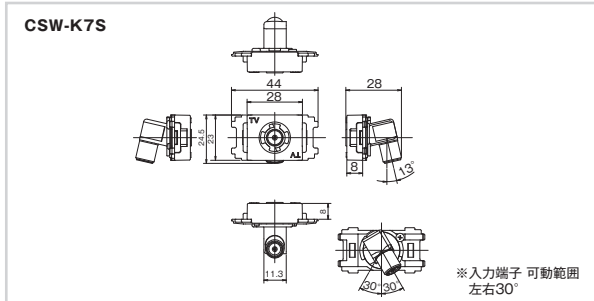

■仕様

□ 1端子形

	挿入損失 (dB以下)								結合損失 (dB以下)								逆結合損失 (dB以上)								VSWR (以下)							
	10	76	300	770	1489	2150	2681	3224	10	76	300	770	1489	2150	2681	3224	10	76	300	770	1489	2150	2681	3224	10	76	300	770	1489	2150	2681	3224
CSW-K7S	0.2	0.2	0.2	0.3	0.3	0.4	0.5	-	-	-	-	-	-	-	-	-	-	-	-	-	-	-	-	1.3	1.3	1.3	1.4	1.4	1.5	1.6		
CSW-K7F-RPA	-	-	-	-	-	-	-	8.0	8.0	8.0	8.5	9.5	11.0	12.0	-	-	-	-	-	-	-	-	2.5	1.6	1.8	2.0	2.0	2.5	2.5			
CSW-K7F-7A	1.8	1.5	1.8	2.2	3.5	4.0	5.0	11.5	11.5	11.5	12.0	13.5	15.0	16.0	15.0	25.0	20.0	18.0	18.0	16.0	16.0	2.5	1.6	1.8	2.0	2.0	2.5	2.5				

4K・8K衛星放送対応 テレビ端子・直列ユニット(10~3224MHz)

4K8K 対応 CS・BS 3224MHz CATV UHF FM・VHF

テレビ端子 2端子形

CSF-K77WPA PW

端末用 2端子形
直列ユニット

CSF-K77W-RPA PW

中間用 2端子形
直列ユニット

CSF-K77W-7 PW

入力 ↔ TV出力
電源挿入形
¥8,050
◎2CS

CSF-K77WPA C
(チョコ色)
¥8,050

付属品
5CF形コネクタ:1個

入力 ↔ TV出力
電源挿入形
¥9,250
◎2RCS

付属品
5CF形コネクタ:1個

入力 ↔ 出力
電流通過形
¥10,250
◎2CS

付属品
5CF形コネクタ:2個

TVコンセント (10~3224MHz)

■仕様

□ 2端子形

	挿入損失 (dB以下)								結合損失 (dB以下)								逆結合損失 (dB以上)								端子間結合損失 (dB以上)								VSWR (以下)							
	10	76	300	770	1489	2150	2681	3224	10	76	300	770	1489	2150	2681	3224	10	76	300	770	1489	2150	2681	3224	10	76	300	770	1489	2150	2681	3224								
CSF-K77WPA	4.3	4.0	4.2	5.0	6.0	7.0	8.0	-	-	-	-	-	-	-	-	-	-	-	-	-	-	-	13.0	20.0	18.0	15.0	15.0	15.0	2.5											
CSF-K77W-RPA	-	-	-	-	-	-	-	12.0	12.0	13.0	14.0	15.0	15.5	16.0	-	-	-	-	-	-	-	-	13.0	20.0	18.0	15.0	15.0	15.0	2.5											
CSF-K77W-7	1.8	1.5	2.0	2.5	3.0	3.5	4.0	14.0	14.5	15.0	16.0	17.0	19.0	20.0	15.0	25.0	20.0	18.0	18.0	16.0	16.0	13.0	20.0	18.0	15.0	15.0	15.0	2.5												

スーパーハイビジョン受信マーク登録品

BS・110度CSで放送される全てのスーパーハイビジョン衛星放送(4K・8K衛星放送)が受信可能なシステム機器

寸法図

J-WIDE SLIMシリーズ配線器具