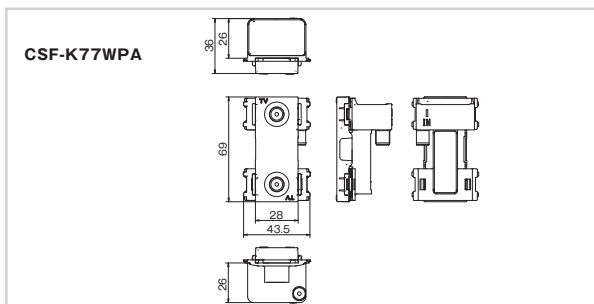

■仕様

□ 1端子形

	挿入損失 (dB以下)								結合損失 (dB以下)								逆結合損失 (dB以上)								VSWR (以下)							
	10	76	300	770	1489	2150	2681	3224	10	76	300	770	1489	2150	2681	3224	10	76	300	770	1489	2150	2681	3224	10	76	300	770	1489	2150	2681	3224
CSW-K7S	0.2	0.2	0.2	0.3	0.3	0.4	0.5	-	-	-	-	-	-	-	-	-	-	-	-	-	-	-	-	1.3	1.3	1.3	1.4	1.4	1.5	1.6		
CSW-K7F-RPA	-	-	-	-	-	-	-	8.0	8.0	8.0	8.5	9.5	11.0	12.0	-	-	-	-	-	-	-	-	2.5	1.6	1.8	2.0	2.0	2.5	2.5			
CSW-K7F-7A	1.8	1.5	1.8	2.2	3.5	4.0	5.0	11.5	11.5	11.5	12.0	13.5	15.0	16.0	15.0	25.0	20.0	18.0	18.0	16.0	16.0	2.5	1.6	1.8	2.0	2.0	2.5	2.5				

4K・8K衛星放送対応 テレビ端子・直列ユニット(10~3224MHz)

4K8K 対応 CS・BS 3224MHz CATV UHF FM・VHF

テレビ端子 2端子形

CSF-K77WPA PW

端末用 2端子形
直列ユニット

CSF-K77W-RPA PW

中間用 2端子形
直列ユニット

CSF-K77W-7 PW

入力 ↔ TV出力
電源挿入形
¥8,050
◎2CS

CSF-K77WPA C
(チョコ色)
¥8,050

付属品
5CF形コネクタ:1個

入力 ↔ TV出力
電源挿入形
¥9,250
◎2RCS

付属品
5CF形コネクタ:1個

入力 ↔ 出力
電流通過形
¥10,250
◎2CS

付属品
5CF形コネクタ:2個

TVコンセント (10~3224MHz)

■仕様

□ 2端子形

	挿入損失 (dB以下)								結合損失 (dB以下)								逆結合損失 (dB以上)								端子間結合損失 (dB以上)								VSWR (以下)							
	10	76	300	770	1489	2150	2681	3224	10	76	300	770	1489	2150	2681	3224	10	76	300	770	1489	2150	2681	3224	10	76	300	770	1489	2150	2681	3224								
CSF-K77WPA	4.3	4.0	4.2	5.0	6.0	7.0	8.0	-	-	-	-	-	-	-	-	-	-	-	-	-	-	-	13.0	20.0	18.0	15.0	15.0	15.0	2.5											
CSF-K77W-RPA	-	-	-	-	-	-	-	12.0	12.0	13.0	14.0	15.0	15.5	16.0	-	-	-	-	-	-	-	-	13.0	20.0	18.0	15.0	15.0	15.0	2.5											
CSF-K77W-7	1.8	1.5	2.0	2.5	3.0	3.5	4.0	14.0	14.5	15.0	16.0	17.0	19.0	20.0	15.0	25.0	20.0	18.0	18.0	16.0	16.0	13.0	20.0	18.0	15.0	15.0	15.0	2.5												

スーパーハイビジョン受信マーク登録品

BS・110度CSで放送される全てのスーパーハイビジョン衛星放送(4K・8K衛星放送)が受信可能なシステム機器

寸法図

J-WIDE SLIMシリーズ配線器具