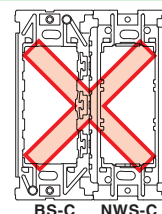

#### 施工上のご注意

- ボックスネジは必要以上に締付けないでください。取付枠の変形・器具の落ち込み・動作不良の原因となります。【適正締付けトルク0.4N・m(4.1kgf・cm)以下】
- プレートネジは必要以上に締付けないでください。プレートの変形・破損の原因となります。【適正締付けトルク0.3N・m(3.06kgf・cm)以下】

・J・ワイドスリム専用取付枠 (NWS-C) と接続施工する場合は、NWS-CをBS-Cの左側にしてご使用ください。