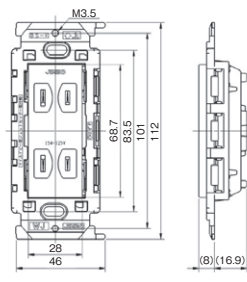

抜止接地ダブル 絶縁枠
JEC-BN-99GV PW