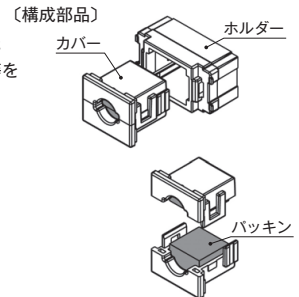

### マルチケーブルホルダー

マルチケーブルホルダー

JEC-BN-MC PW

ビュアホワイト  
¥720

(用途)  
両端にプラグコネクタを具えた一般的なAV/通信用ケーブル等を壁内に隠蔽配線する

(ケーブル最大寸法)  
・丸形ケーブル: φ10mm  
・平形ケーブル 幅13mm  
厚み: 3mm

カバーは上下に分かれます。