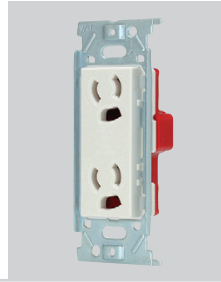

抜止接地コンセント

抜止接地ダブル

金属枠: JEC-BN-99G PW
絶縁枠: JEC-BN-99GV PW

金属枠 2PE 15A / 125V
¥910
⊖2ELK