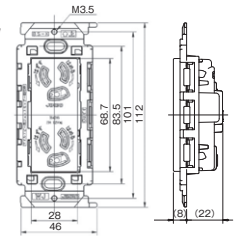

抜止接地ダブル 絶縁枠
JEC-BN-99GV PW