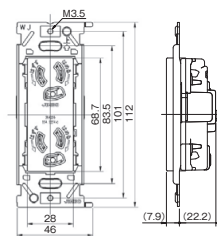

抜止接地ダブル 金属枠
JEC-BN-99G PW