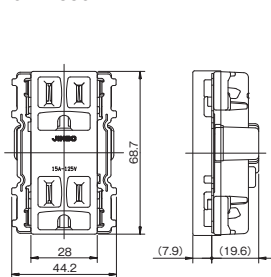

#### 扉付アースターミナル付接地ダブル

JEC-BN-55GEFK PW

2PE 15A / 125V  
¥1,270  
㊦2SEET

力

接地シングル  
JEC-BN-5GJ PW

接地ダブル  
JEC-BN-55GK PW

抜止接地シングル  
JEC-BN-9G PW

抜止接地ダブル  
JEC-BN-99GK PW