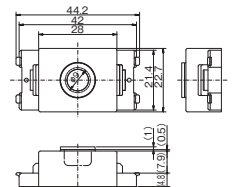

テレホンチップ キャップ付き

丸穴φ9用 JEC-BN-TCP PW

¥170