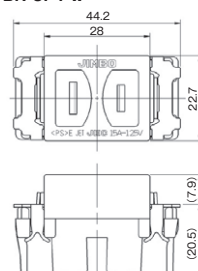

アースターミナル付 接地シングル  
JEC-BN-5GEK PW

アースターミナル付 接地ダブル  
JEC-BN-55GEK PW

アースターミナル付 高容量  
JEC-BN-ITGEK PW  
アースターミナル付 高容量 200V  
JEC-BN-LIGEK PW

扉付シングル  
JEC-BN-5F PW

アースターミナル付コンセント

シングル JEC-BN-5EK PW

2P 15A / 125V  
¥590  
ⓔET