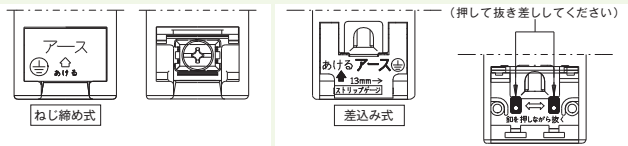

ダブル 金属枠
JEC-BN-55 PW
トリプル 金属枠
JEC-BN-555 PW
扉付ダブル 金属枠
JEC-BN-55F PW
接地ダブル 金属枠
JEC-BN-55G PW
アースターミナル付 シングル 金属枠
JEC-BN-5E PW
アースターミナル付 ダブル 金属枠
JEC-BN-55E PW

ダブル 絶縁枠
JEC-BN-55V PW
トリプル 絶縁枠
JEC-BN-555V PW
扉付ダブル 絶縁枠
JEC-BN-55FV PW
接地ダブル 絶縁枠
JEC-BN-55GV PW
アースターミナル付 シングル 絶縁枠
JEC-BN-5EV PW
アースターミナル付 ダブル 絶縁枠
JEC-BN-55EV PW

※アースターミナルの形状は2種類ありますのでご注意ください。