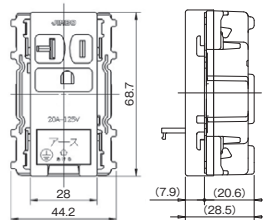

アースターミナル付 高容量
JEC-BN-ITGEK PW
アースターミナル付 高容量 200V
JEC-BN-LIGEK PW