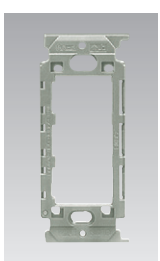

### 埋込取付枠

金属枠 BS-C

¥90

絶縁枠 BS-K

¥90