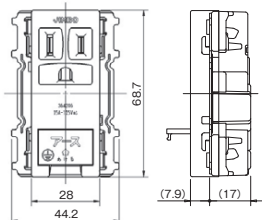

アースターミナル付 接地シングル
JEC-BN-5GEK PW