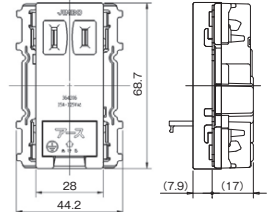

ダブル JEC-BN-55K PW / JEC-BN-55K L

扉付アースターミナル付 接地ダブル JEC-BN-55GEFK PW

アースターミナル付 シングル JEC-BN-5EK PW

アースターミナル付 ダブル フラット型 JEC-BN-55EK PW

シングル JEC-BN-5 PW

抜止シングル JEC-BN-9 PW

受注品納期区分 受注後20日~30日で出荷します。 受注後30日~45日で出荷します。 特別注文にて生産を承ります。