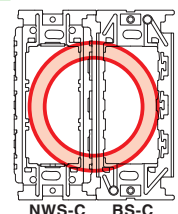

施工上のご注意

- ☐ ボックスネジは必要以上に締付けないでください。取付枠の変形・器具の落ち込み・動作不良の原因となります。【適正締付けトルク0.4N・m(4.1kgf・cm)以下】
- ☐ プレートネジは必要以上に締付けないでください。プレートの変形・破損の原因となります。【適正締付けトルク0.3N・m(3.06kgf・cm)以下】

・J・ワイドスリム専用取付枠 (NWS-C) と接続施工する場合は、NWS-CをBS-Cの左側にしてご使用ください。