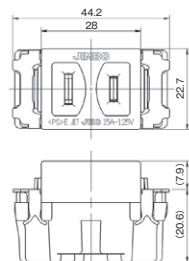

ダブル JEC-BN-55K PW / JEC-BN-55K L

扉付アースターミナル付 接地ダブル JEC-BN-55GEFK PW

アースターミナル付 シングル JEC-BN-5EK PW

アースターミナル付 ダブル フラット型 JEC-BN-55EK PW

シングル JEC-BN-5 PW

抜止シングル JEC-BN-9 PW

受注品納期区分 受注後20日~30日で出荷します。 受注後30日~45日で出荷します。 特別注文にて生産を承ります。