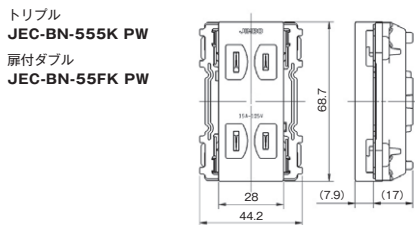

ダブル JEC-BN-55K PW / JEC-BN-55K L