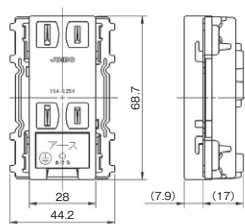

ダブル JEC-BN-55K PW / JEC-BN-55K L

扉付アースターミナル付 接地ダブル JEC-BN-55GEFK PW

アースターミナル付 シングル JEC-BN-5EK PW

アースターミナル付 ダブル フラット型 JEC-BN-55EK PW

シングル JEC-BN-5 PW

抜止シングル JEC-BN-9 PW

受注品納期区分 受注後20日~30日で出荷します。 受注後30日~45日で出荷します。 特別注文にて生産を承ります。