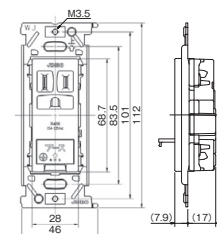

アースターミナル付
接地シングル 金属枠
JEC-BN-5GE PW
アースターミナル付
接地ダブル 金属枠
JEC-BN-55GE PW