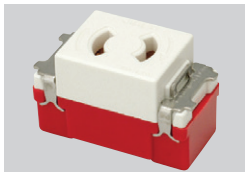

2P 15A / 125V ※ライトベージュ色  
¥320  
ⓔ2

トリプル JEC-BN-555K PW

2P 15A / 125V  
¥440  
ⓔ3

抜止コンセント

attention!!

7.資料ページP.431  
■ 抜止コンセントについてをご覧ください。

抜止シングル JEC-BN-9 PW

2P 15A / 125V  
¥400  
ⓔLK