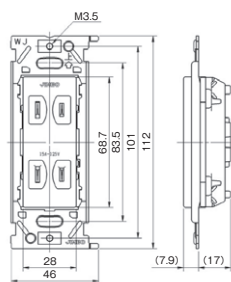

抜止接地ダブル 絶縁枠
JEC-BN-99GV PW