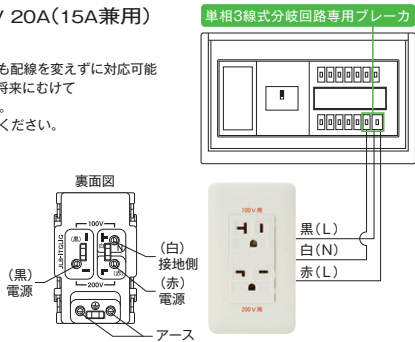

### 100/200V併用接地コンセント 単相3線式分岐配線用

20A型

金属枠: JLB-ITGLIG PW

金属枠 125V / 250V 20A(15A兼用)  
¥1,420

- 100V機器・200V機器どちらにも配線を変えずに対応可能
- 200V機器の増加が見込まれる将来にむけて設置されることをお奨めします。
- 送り端子なし専用回路でご使用ください。
- 専用プレート J・ワイドタイプ WJD-G-5226 ¥320

- 単相3線式分岐回路に用いる100/200V併用コンセントは接地極付きとすること(勧告的事項) 2005年内線規程3202-3条6項

100/200V併用接地  
単相3線式分岐配線用 金属枠  
JLB-ITGLIG PW

※ 金属取付枠 (BS-C) と接続施工する場合は、本製品を向かって左側に取付けてください。