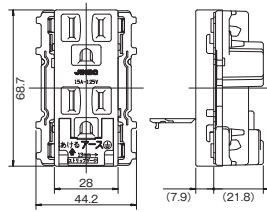

ダブル JEC-BN-55K PW / JEC-BN-55K L

扉付アースターミナル付 接地ダブル JEC-BN-55GEFK PW

アースターミナル付 シングル JEC-BN-5EK PW

アースターミナル付 ダブル フラット型 JEC-BN-55EK PW

シングル JEC-BN-5 PW

抜止シングル JEC-BN-9 PW

受注品納期区分 受注後20日~30日で出荷します。 受注後30日~45日で出荷します。 特別注文にて生産を承ります。