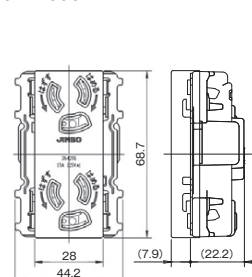

#### 扉付アースターミナル付接地ダブル

JEC-BN-55GEFK PW

2PE 15A / 125V  
¥1,270  
㊦2SEET

力

接地シングル  
JEC-BN-5GJ PW

接地ダブル  
JEC-BN-55GK PW

抜止接地シングル  
JEC-BN-9G PW

抜止接地ダブル  
JEC-BN-99GK PW