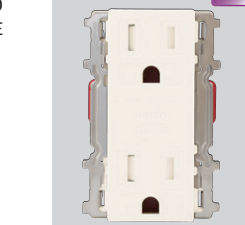

扉付接地ダブル

JEC-BN-55GFK PW

2PE 15A / 125V
¥830
㊦2SE