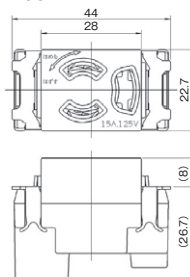

#### 扉付アースターミナル付接地ダブル

JEC-BN-55GEFK PW

2PE 15A / 125V  
¥1,270  
㊦2SEET

力

接地シングル  
JEC-BN-5GJ PW

接地ダブル  
JEC-BN-55GK PW

抜止接地シングル  
JEC-BN-9G PW

抜止接地ダブル  
JEC-BN-99GK PW