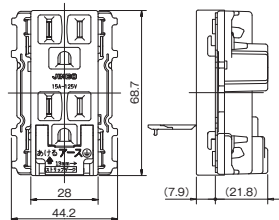

アースターミナル付 接地ダブル
JEC-BN-55GEK PW