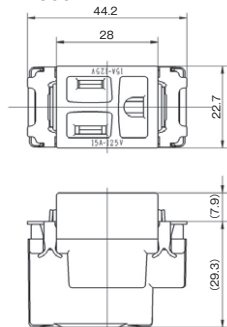

#### 扉付アースターミナル付接地ダブル

JEC-BN-55GEFK PW

2PE 15A / 125V  
¥1,270  
㊦2SEET

力

接地シングル  
JEC-BN-5GJ PW

接地ダブル  
JEC-BN-55GK PW

抜止接地シングル  
JEC-BN-9G PW

抜止接地ダブル  
JEC-BN-99GK PW