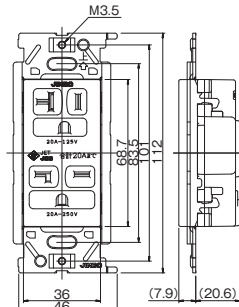

100/200V併用接地
単相3線式分岐配線用 金属枠
JLB-ITGLIG PW