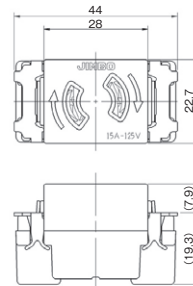

ダブル JEC-BN-55K PW / JEC-BN-55K L

扉付アースターミナル付 接地ダブル JEC-BN-55GEFK PW

アースターミナル付 シングル JEC-BN-5EK PW

アースターミナル付 ダブル フラット型 JEC-BN-55EK PW

シングル JEC-BN-5 PW

抜止シングル JEC-BN-9 PW

受注品納期区分 受注後20日~30日で出荷します。 受注後30日~45日で出荷します。 特別注文にて生産を承ります。