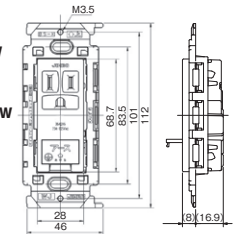

抜止接地ダブル 金属枠  
JEC-BN-99G PW

抜止接地ダブル 絶縁枠  
JEC-BN-99GV PW

アースターミナル付  
接地シングル 金属枠  
JEC-BN-5GE PW  
アースターミナル付  
接地ダブル 金属枠  
JEC-BN-55GE PW

アースターミナル付  
接地シングル 絶縁枠  
JEC-BN-5GEV PW  
アースターミナル付  
接地ダブル 絶縁枠  
JEC-BN-55GEV PW