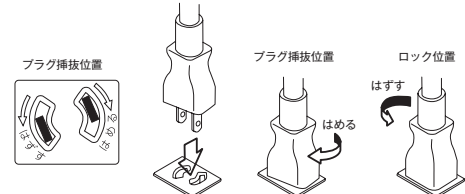

抜止コンセント(ⓔ②)(ⓔ③)使用上のご注意

抜止コンセントの刃受けを損傷させる場合があります。感電や接触不良の原因となりますのでご注意ください。

1. 1 開閉(プラグ挿抜)の頻度が多い場所には使用しないでください。使用頻度が多い場所には、2極コンセント(ⓔ②)又は2極接地極付コンセント(ⓔ②③)をご使用ください。
2. 2 極性付プラグは使用できません。
3. 3 プラグはロック位置までしっかり回して使用してください。また、プラグを抜く時は、必ずプラグを持ち左に回して(ロック解除)からまっすぐに引き抜いてください。
4. 4 抜止コンセントにプラグをロックした状態で、プラグを引き抜かないでください。また、いちじるしく外れた位置でプラグを抜き差ししないでください。
5. 5 プラグの抜き差しやロックが弱くなった抜止コンセントは使用しないでください。また、破損したり、刃の曲がったプラグは使用しないでください。
6. 6 プラグは、中途半端に差し込んだ状態で使用しないでください。