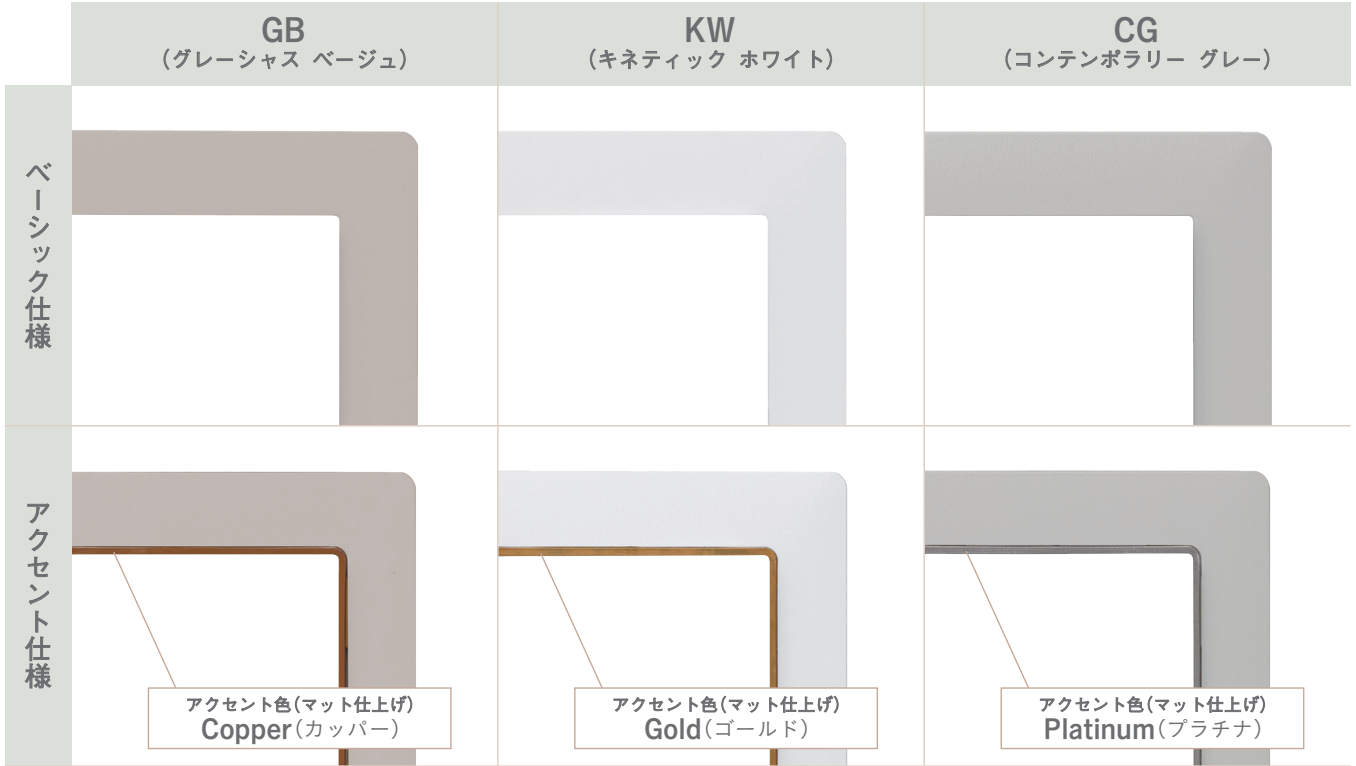

プレート

色名略	色名	アクセント色 (マット仕上げ)
GB	Gracious Beige (グレーシャス ベージュ)	Copper (カッパー)
KW	Kinetic White (キネティック ホワイト)	Gold (ゴールド)
CG	Contemporary Gray (コンテンポラリー グレー)	Platinum (プラチナ)

※ご発注の際は末尾に色名略を記入して下さい

- ・スイッチプレートは、ベーシック仕様とアクセント仕様の2種類からお選びいただけます。
- ・プレート色とアクセント(飾り枠)色の組み合わせは固定です。組み合わせを変えることはできません。
- ・アクセント色は風合いを優先した加工処理を行っているため、それぞれの仕上りに違いがあります。

artificシリーズ配線器具