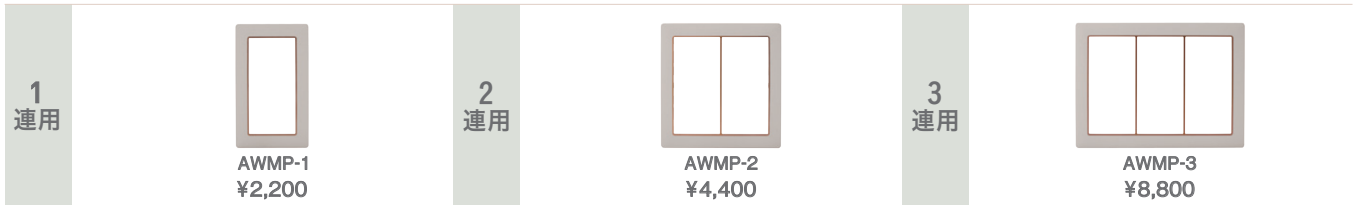

スイッチプレート(アクセント仕様)