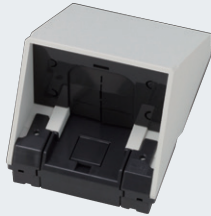

### NKSERIE KAG

機器用4口プレート／取付枠

2026年6月発売予定

詳細は [325](#) ページから掲載しています

レプロ  
RoPro 防雨形配線器具

詳細は [265](#) ページから掲載しています

入線カバー  
ホワイト

引込カバー  
シルバー

ジョイントボックス  
(ノックアウトΦ27.1×1)  
ライトブラウン

ジョイントボックス  
(ノックアウトΦ27.1×3)  
ブラック

埋込扉付接地ダブルコンセント

2026年5月発売予定

詳細は各シリーズ掲載ページをご参照ください。

露出ボックス1口用3口用  
GRAY/BLACK

2026年6月発売予定

詳細は [268](#) ページから掲載しています