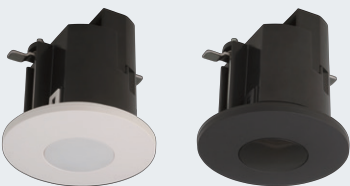

感熱センサスイッチ
天井用φ80
換気扇運動形

2026年6月発売予定

詳細は各シリーズ掲載ページをご参照ください。