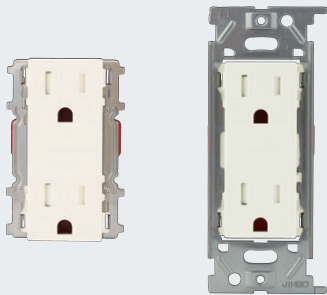

### NKSERIE KAG

機器用4口プレート／取付枠

2026年6月発売予定

詳細は [325](#) ページから掲載しています

レプロ  
RoPro 防雨形配線器具

詳細は [265](#) ページから掲載しています

入線カバー  
ホワイト

引込カバー  
シルバー

ジョイントボックス  
(ノックアウトΦ27.1×1)  
ライトブラウン

ジョイントボックス  
(ノックアウトΦ27.1×3)  
ブラック

埋込扉付接地ダブルコンセント

2026年5月発売予定

詳細は各シリーズ掲載ページをご参照ください。

露出ボックス1口用3口用  
GRAY/BLACK

2026年6月発売予定

詳細は [268](#) ページから掲載しています