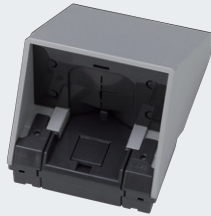

### NKSERIE KAG

機器用4口プレート／取付枠

2026年6月発売予定

詳細は [325](#) ページから掲載しています

レプロ  
RoPro 防雨形配線器具

詳細は [265](#) ページから掲載しています

入線カバー  
ホワイト

引込カバー  
シルバー

ジョイントボックス  
(ノックアウトΦ27.1×1)  
ライトブラウン

ジョイントボックス  
(ノックアウトΦ27.1×3)  
ブラック

埋込扉付接地ダブルコンセント

2026年5月発売予定

詳細は各シリーズ掲載ページをご参照ください。

露出ボックス1口用3口用  
GRAY/BLACK

2026年6月発売予定

詳細は [268](#) ページから掲載しています