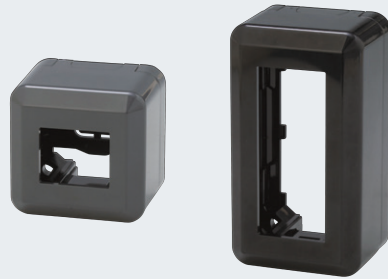

ジョイントボックス  
(ノックアウトΦ27.1×1)  
ライトブラウン

ジョイントボックス  
(ノックアウトΦ27.1×3)  
ブラック

埋込扉付接地ダブルコンセント

2026年5月発売予定

詳細は各シリーズ掲載ページをご参照ください。

露出ボックス1口用3口用  
GRAY/BLACK

2026年6月発売予定

詳細は [268](#) ページから掲載しています