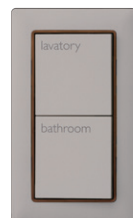

Line-up 配線器具製品ラインアップ

artific series

ワードローブからライフスタイルにあったお気に入りの組み合わせを選び出すようにインテリアも服をセレクトする感覚でコーディネートする。スイッチやコンセントをインテリアのアクセントとして選ぶ新しい製品シリーズです。

20

Gracious Beige

Kinetic White

Contemporary Gray

J-WIDE SLIM ROUND J-WIDE SLIM SQUARE

J-WIDEをよりスタイリッシュに進化させました。薄型のプレートでインテリアにスッと溶け込みます。四隅のデザインもラウンド(丸)とスクエア(角)からお選びいただけます。

36

Pure White

Light Beige

Gray

※スクエアタイプのみ

Black

※スクエアタイプのみ

J-WIDE SLIM ROUND METALLIC J-WIDE SLIM SQUARE METALLIC

J-WIDEシリーズの新たな選択肢。上質な輝きにシボ加工をプラスして、馴染みやすいメタリック色を揃えました。ちょっとしたアクセントつかいでコーディネーションの豊かさが広がります。

102

Silver

Metallic Gray

Metallic Black

Dark Brown Metallic

J-WIDE SLIM SUSTE