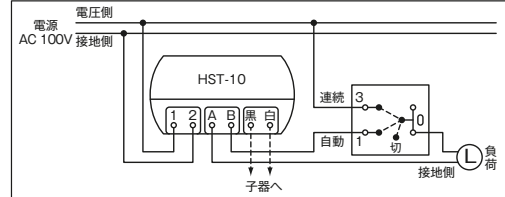

寸法図

感熱センサ用ロータリスイッチ(1回路)

●SL 12A-300V

各種感熱センサスイッチとの組み合わせで、別箇所から手で「連続」「自動」「切」の操作が行えます。

品番	色	標準価格
NKS-1RS0S	PW	¥4,000
	SG	¥4,600
	SB	¥4,600

感熱センサ用ロータリスイッチ(2回路)

●SL 12A-300V

組み合わせ配線図 玄関用 HST-10 PWの場合