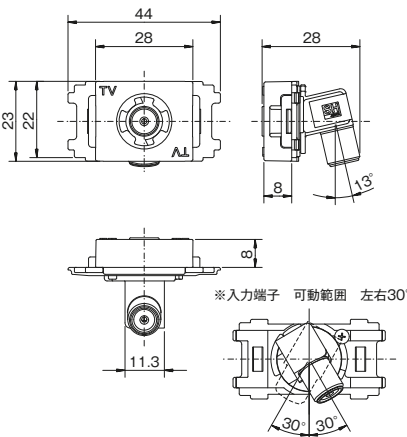

埋込モジュラジャック6極2心

○₂

RJ-14

品番	色	標準価格
JEC-BN-WUJ2	PW	¥400
	SG	¥450
	SB	¥450

埋込モジュラジャック6極4心

○₄

RJ-14

品番	色	標準価格
JEC-BN-WUJ4	PW	¥600
	SG	¥680
	SB	¥680

埋込モジュラジャック8極8心

○_L

8P8C Cat5e
"LAN"印刷入り

品番	色	標準価格
JEC-BN-LW5EL	PW	¥1,600
	SG	¥1,760
	SB	¥1,760

埋込モジュラジャック8極8心

○_L

8P8C Cat6

品番	色	標準価格
JEC-BN-LW6	PW	¥2,750
	SG	¥3,600
	SB	¥3,600

○_L

8P8C Cat6
"LAN"印刷入り

品番	色	標準価格
JEC-BN-LW6L	PW	¥2,750
	SG	¥3,600
	SB	¥3,600

埋込モジュラジャック8極8心

○_L

8P8C Cat6A

品番	色	標準価格
JEC-BN-LW6A	PW	¥4,000
	SG	¥4,500
	SB	¥4,500

○_L

8P8C Cat6A
"LAN"印刷入り

品番	色	標準価格
JEC-BN-LW6AL	PW	¥4,000
	SG	¥4,500
	SB	¥4,500

埋込小型高シールドテレビ端子

○_{CS}

電源挿入形 3224MHz
4K・8K 衛星放送対応

品番	色	標準価格
CSW-K7S	PW	¥1,900
	SG	¥2,200
	SB	¥2,200

埋込高シールド2端子テレビ端子

○_{2CS}

電源挿入形 3224MHz
4K・8K 衛星放送対応

品番	色	標準価格
CSF-K77WPA	PW	¥7,400
	SG	¥8,800
	SB	¥8,800

取付枠

品番	標準価格
BS-C	¥70

ご注意

情報コンセントの施工にあたり、コンセント等の電源ケーブルと、これに接続取付されるテレビ端子等の弱電流電線とは相互隔離し接触を防止することが必要です。

寸法図

CSW-K7S

その他、本ページ掲載以外のPW色の器具につきましては、配線器具総合カタログをご参照ください。