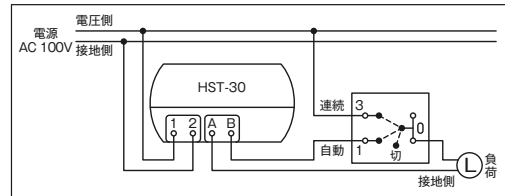

組み合わせ配線図 HST-30 PWの場合

品番	色	標準価格
NKS-2RS0S	PW	¥7,000
	SG	¥7,600
	SB	¥7,600