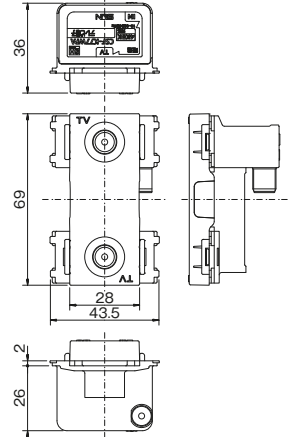

CSF-K77WPA

その他、本ページ掲載以外のPW色の器具につきましては、配線器具総合カタログをご参照ください。