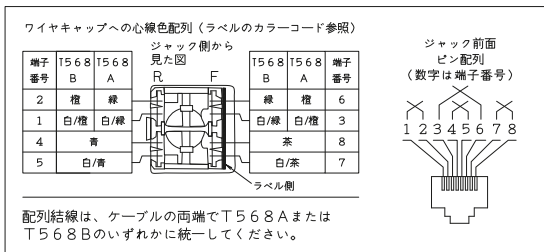

品番	色	標準価格
NKC-LIG	PW	¥1,300
	SG	¥1,430
	SB	¥1,430

ブランクチップ(シボ加工品)

品番	色	標準価格
JEC-BN-0NK	PW	¥150
	SG	¥180
	SB	¥180

埋込モジュラジャック8極8心(シボ加工品)

8P8C Cat6A
"LAN"印刷入り

●適用電線

カテゴリ6A対応UTPケーブル4P(8心)
AWG22~26単線または撚り線、絶縁体外径:最大φ1.52mm、
外被径:φ5.08mm~φ8.38mm