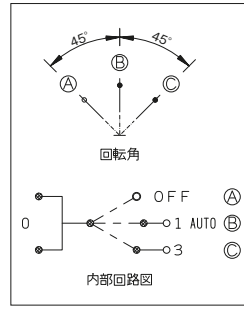

寸法図

感熱センサ用ロータリスイッチ(1回路)

●SL 12A-300V

各種感熱センサスイッチとの組み合わせで、別箇所から手で「連続」「自動」「切」の操作が行えます。

品番	色	標準価格
NKS-1RS0S	PW	¥4,000
	SG	¥4,600
	SB	¥4,600

感熱センサ用ロータリスイッチ(2回路)

●SL 12A-300V

組み合わせ配線図 玄関用 HST-10 PWの場合