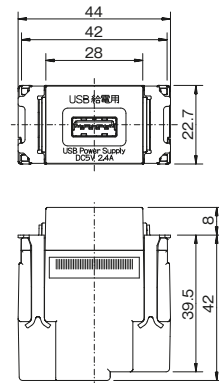

埋込USB給電用コンセント 1ポート Type-A

R3707

仕様

製品番号	R3707	出力	DC 5V 2.4A
入力	100V~0.5A MAX 50Hz - 60Hz	使用周囲温度	-10℃~40℃

埋込USB給電用コンセント 1ポート Type-C

仕様

製品番号	R3706	出力	DC 5.0V 3.0A DC 9.0V 2.0A DC 12.0V 1.5A
入力	100V~0.6A MAX 50Hz - 60Hz		

2個以上の設置が必要な場合は上下に並ばないよう、
2ポートにする、2連(横並び)にするなどの方法によってください。

寸法図