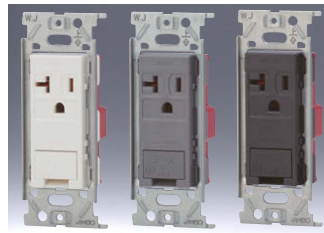

品番	色	標準価格
JEC-BN-55GE	PW	¥880
	SG	¥1,030
	SB	¥1,030

埋込アースターミナル付扉付接地ダブルコンセント

②EETS 2PE 15A-125V

品番	色	標準価格
JEC-BN-55GEF	PW	¥1,180
	SG	¥1,320
	SB	¥1,320

埋込アースターミナル付 15A・20A 兼用接地コンセント

①15/20AEET 2PE 15/20A-125V