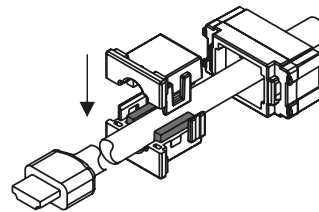

(ケーブル最大寸法)

- ・丸形ケーブル：φ 10mm
- ・平形ケーブル 幅 13mm
厚み：3mm

品番	色	標準価格
JEC-BN-MC	PW	¥660
	SG	¥750
	SB	¥750

適合情報

種類	プラグ(ホルダー部分)	丸形ケーブル	平形ケーブル
サイズ (最大寸法)	<p>・縦:18mm x 横:21mm 又は ・縦:12mm x 横:24mm</p>	<p>φ10mm</p>	<p>幅:13mm x 厚さ:3mm</p>

施工方法

- ・本品のみの取付、あるいは同じ取付枠についた他の器具の結線が完了している場合は、あらかじめホルダーを取付枠につけておくことを推奨します。
- ・壁内で他の電線と接触する可能性がある場合は、必要に応じて内線規程3102-7に基づいた隔離措置をおこなってください。

<手順1>

使用する(プラグ付き)ケーブルをホルダー裏側から表側に通し、配線に必要な長さ(50mm程度プラスした長さをあらかじめ室内側に引き出しておきます。

※作業は取付開口からできるだけ近い所でおこなってください。離れた場所で作業すると余分なケーブルが壁内に収まらなくなるおそれがあります。

<手順2>

ホルダー表側開口部からできるだけ近い(50mm以内目安)で、ケーブルを2つのカバーで挟み爪を掛け合体させます。

※カバーどうしの脱着時は爪の破損にご注意ください。

<手順3>

ホルダーに合体させたカバーを挿入します。

※カバーの爪が変形無くしっかり掛かっていることを確認してください。掛かりがあまりい状態で無理に挿入すると爪が破損します。