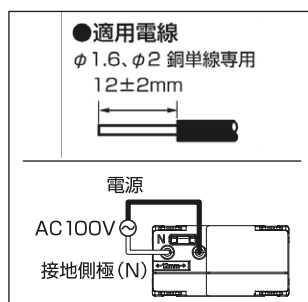

品番	色	標準価格
NKC-K77WPA	PW	¥7,500
	SG	¥8,900
	SB	¥8,900

埋込USB給電用コンセント 1ポート Type-A(シボ加工品)

■仕様

製品番号	NKC-UA12	出力	DC 5V 2.4A
入力	100V~0.5A MAX 50Hz - 60Hz	使用周囲温度	-10℃~40℃

埋込USB給電用コンセント 1ポート Type-C(シボ加工品)

■仕様

製品番号	NKC-UC18	出力	DC 5V 3.0A / DC9V2.0A / DC12V 1.5A
入力	100V~0.6A MAX 50Hz - 60Hz	使用周囲温度	-10℃~40℃