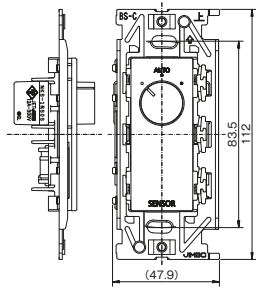

各種感熱センサスイッチとの組み合わせで、別箇所から手で「連続」「自動」「切」の操作が行えます。

品番	色	標準価格
NKS-1RS0S	PW	¥4,000
	SG	¥4,600
	SB	¥4,600