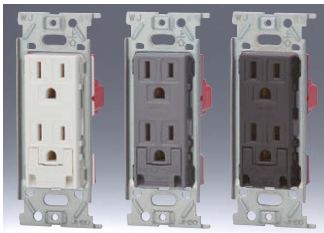

埋込接地ダブルコンセント

②E 2PE 15A-125V

品番	色	標準価格
JEC-BN-55G	PW	¥580
	SG	¥680
	SB	¥680

埋込アースターミナル付接地コンセント

②EET 2PE 15A-125V

品番	色	標準価格
JEC-BN-5GE	PW	¥730
	SG	¥850
	SB	¥850

埋込アースターミナル付接地ダブルコンセント

②EET 2PE 15A-125V