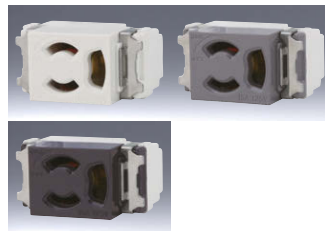

埋込抜止接地コンセント

2PE 15A-125V

品番	色	標準価格
JEC-BN-9G	PW	¥550
	SG	¥600
	SB	¥600