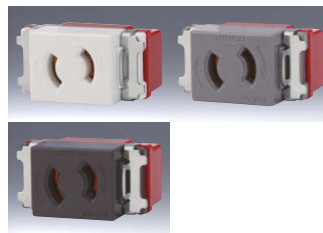

埋込抜止コンセント

2P 15A-125V

品番	色	標準価格
JEC-BN-9	PW	¥370
	SG	¥470
	SB	¥470