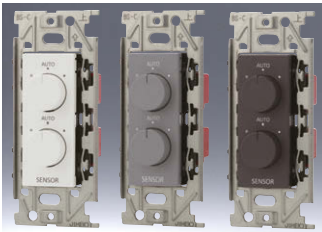

寸法図

感熱センサ用ロータリスイッチ(1回路)

●SL 12A-300V

各種感熱センサスイッチとの組み合わせで、別箇所から手で「連続」「自動」「切」の操作が行えます。

品番	色	標準価格
NKS-1RS0S	PW	¥4,000
	SG	¥4,600
	SB	¥4,600

感熱センサ用ロータリスイッチ(2回路)

●SL 12A-300V

組み合わせ配線図 玄関用 HST-10 PWの場合