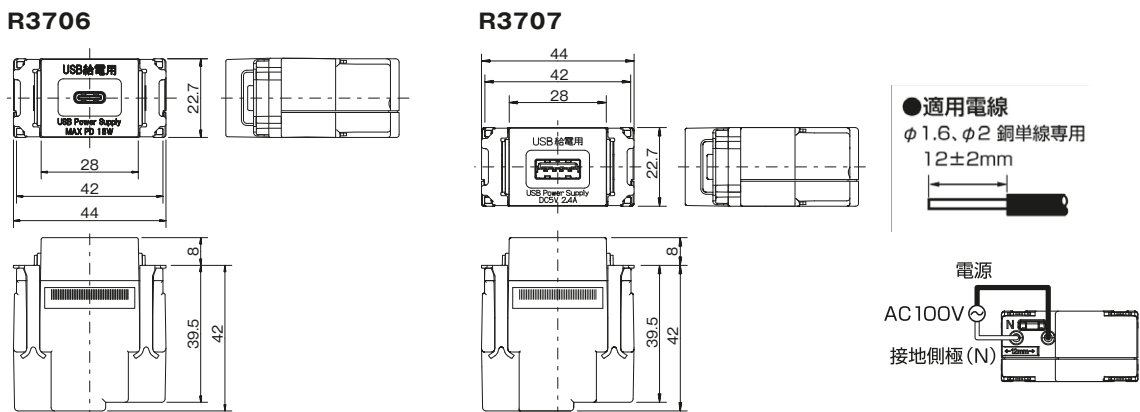

埋込USB給電用コンセント 1ポート Type-A

仕様

製品番号	R3707	出力	DC 5V 2.4A
入力	100V~0.5A MAX 50Hz - 60Hz	使用周囲温度	-10℃~40℃

埋込USB給電用コンセント 1ポート Type-C

仕様

製品番号	R3706	出力	DC 5.0V 3.0A DC 9.0V 2.0A DC 12.0V 1.5A
入力	100V~0.6A MAX 50Hz - 60Hz		

2個以上の設置が必要な場合は上下に並ばないよう、
2ポートにする、2連(横並び)にするなどの方法によってください。

寸法図