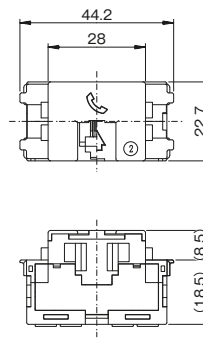

寸法図

JEC-BN-WUJ2