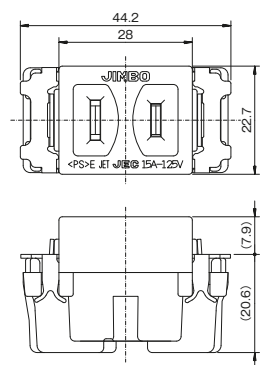

埋込扉付コンセント

2P 15A-125V

品番	色	標準価格
JEC-BN-5F	PW	¥420
	SG	¥650
	SB	¥650

埋込抜止コンセント

2P 15A-125V

品番	色	標準価格
JEC-BN-9	PW	¥370
	SG	¥470
	SB	¥470

JEC-BN-5

埋込接地コンセント