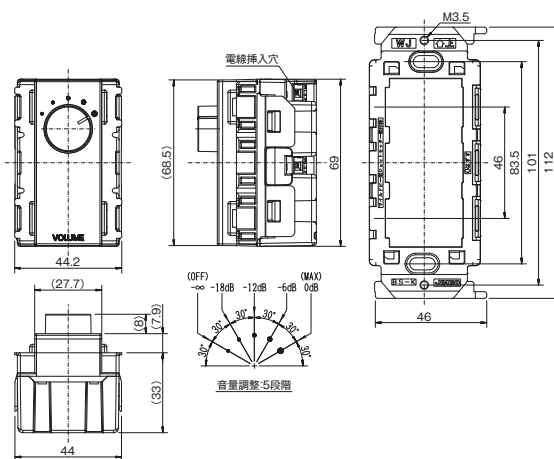

組み合わせ配線図 HST-30 PWの場合

品番	色	標準価格
NKS-2RS0S	PW	¥7,000
	SG	¥7,600
	SB	¥7,600

埋込音量調整器 ハイインピーダンススピーカー用 (トランス式)

品番	色	標準価格
NKA-RT60	PW	¥11,500
	SG	¥13,500
	SB	¥13,500

結線図

・3線式配線の場合、放送アンプ側で緊急放送/一斉放送を行うと、本製品の音量調整つまみ位置に拘らず接続されたスピーカーは最大音量で鳴動します。