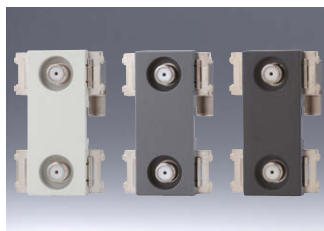

埋込モジュラジャック6極4心(シボ加工品)

RJ-14

埋込小型高シールドテレビ端子(シボ加工品)

電源挿入形 3224MHz
4K・8K 衛星放送対応

埋込高シールド2端子テレビ端子(シボ加工品)

電源挿入形 3224MHz
4K・8K 衛星放送対応

品番	色	標準価格
NKC-WUJ4	PW	¥1,600
	SG	¥1,700
	SB	¥1,700

品番	色	標準価格
NKC-K7S	PW	¥2,000
	SG	¥2,200
	SB	¥2,200