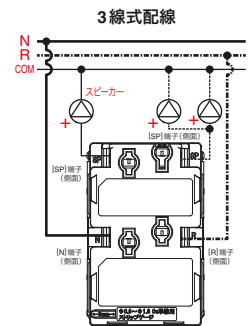

組み合わせ配線図 HST-30 PWの場合

品番	色	標準価格
NKS-2RS0S	PW	¥7,000
	SG	¥7,600
	SB	¥7,600

埋込音量調整器 ハイインピーダンススピーカー用 (トランス式)

品番	色	標準価格
NKA-RT60	PW	¥11,500
	SG	¥13,500
	SB	¥13,500

結線図

・3線式配線の場合、放送アンプ側で緊急放送/一斉放送を行うと、本製品の音量調整つまみ位置に拘らず接続されたスピーカーは最大音量で鳴動します。

- ・ JIS C8375「大角形連用配線器具の取付枠」に適合する埋込取付形のトランス式音量調整器です。
- ・ ハイインピーダンス系(100系・70系)スピーカーラインに接続する複数台(合計出力容量60Wまで)のスピーカー音量を5段階に切替できます。
- ・ 音量調整後もフラットな周波数特性を維持。BGM放送など高品位な業務放送システムにも好適です。

結線図

・ R線を接続しない2線式配線の場合、放送アンプ側で緊急放送/一斉放送の操作を行っても、本製品の音量調整が常に有効となります。