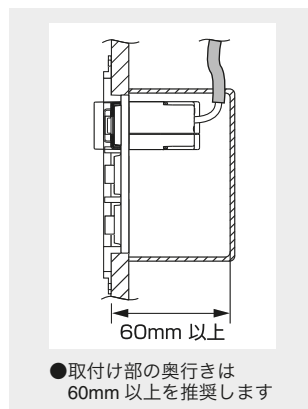

埋込モジュラジャック8極8心(シボ加工品)

●適用電線

カテゴリ6A対応UTPケーブル4P(8心)
AWG22~26単線または撚り線、絶縁体外径:最大φ1.52mm、
外被径:φ5.08mm~φ8.38mm

以下の場合、カテゴリ6A対応UTPケーブルは規定のシステム性能を満たさないおそれがありますので、お避けください。

- ・異なるメーカー品の近接使用
- ・下位カテゴリのUTPケーブルとの近接使用

品番	色	標準価格
NKC-LW6AL	PW	¥4,100
	SG	¥4,600
	SB	¥4,600

- ●カテゴリ6A(クラスE)の配線システムでは500MHzに及ぶ広帯域信号を扱う為、施工の良否が配線システムの伝送性能を大きく左右しますので、従来のカテゴリ5e配線システムより格段に厳しい管理を要します。
- ●配線システムの伝送性能をカテゴリ6A(クラスE)規格に適合させる為には、システムを構成するすべての部材をカテゴリ6A適合とすることは勿論、配線長・ケーブル敷設方法・成端加工方法等の施工条件を厳格に守り、施工後は全ての回線について伝送性能の実測を行う必要があります。

埋込モジュラジャック6極4心(シボ加工品)

埋込小型高シールドテレビ端子(シボ加工品)

埋込高シールド2端子テレビ端子(シボ加工品)

品番	色	標準価格
NKC-WUJ4	PW	¥1,600
	SG	¥1,700
	SB	¥1,700

品番	色	標準価格
NKC-K7S	PW	¥2,000
	SG	¥2,200
	SB	¥2,200

品番	色	標準価格
NKC-K77WPA	PW	¥7,500
	SG	¥8,900
	SB	¥8,900

埋込USB給電用コンセント 1ポート Type-A(シボ加工品)

■仕様

製品番号	NKC-UA12	出力	DC 5V 2.4A
入力	100V~0.5A MAX 50Hz - 60Hz	使用周囲温度	-10℃~40℃

埋込USB給電用コンセント 1ポート Type-C(シボ加工品)

■仕様

製品番号	NKC-UC18	出力	DC 5V 3.0A / DC9V2.0A / DC12V 1.5A
入力	100V~0.6A MAX 50Hz - 60Hz	使用周囲温度	-10℃~40℃

NK SERIEは、すべて受注品となっております。詳しくは、当社担当までお問い合わせください。

受注品納期区分
準受 受注後20日~30日
受 受注後30日~45日
特 特別注文にて生産を承ります。

カセットタイプ
注 製品に関する注意事項です。
attention!! 特筆すべき注意・警告を示しています。

詳細につきましては、最寄りの当社営業所にご確認ください。