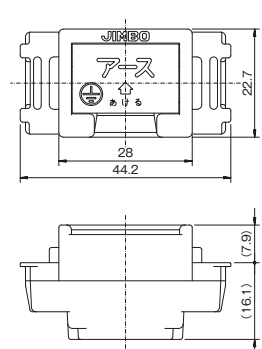

JEC-BN-E

その他、本ページ掲載以外のPW色の器具につきましては、配線器具総合カタログをご参照ください。

埋込ダブルコンセント

② 2P 15A-125V

品番	色	標準価格
JEC-BN-55	PW	¥380
	SG	¥480
	SB	¥480

埋込トリプルコンセント

③ 2P 15A-125V

品番	色	標準価格
JEC-BN-555	PW	¥480
	SG	¥580
	SB	¥580