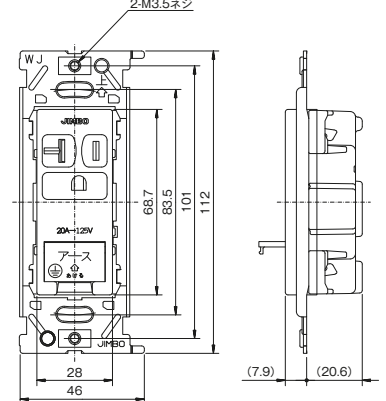

JEC-BN-ITGE