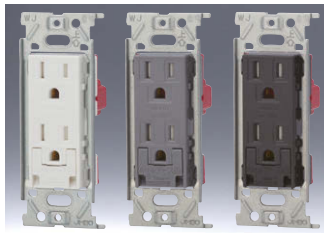

埋込アースターミナル付扉付接地ダブルコンセント

②EETS 2PE 15A-125V

品番	色	標準価格
JEC-BN-55GEF	PW	¥1,180
	SG	¥1,320
	SB	¥1,320