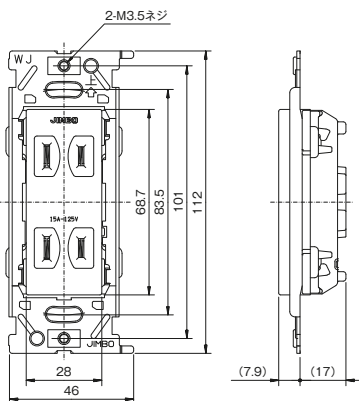

埋込ダブルコンセント

品番	色	標準価格
JEC-BN-55	PW	¥380
	SG	¥480
	SB	¥480

埋込トリプルコンセント

品番	色	標準価格
JEC-BN-555	PW	¥480
	SG	¥580
	SB	¥580

埋込接地ダブルコンセント

品番	色	標準価格
JEC-BN-55G	PW	¥580
	SG	¥680
	SB	¥680

埋込アースターミナル付接地コンセント

品番	色	標準価格
JEC-BN-5GE	PW	¥730
	SG	¥850
	SB	¥850

埋込アースターミナル付接地ダブルコンセント

品番	色	標準価格
JEC-BN-55GE	PW	¥880
	SG	¥1,030
	SB	¥1,030

埋込アースターミナル付扉付接地ダブルコンセント

品番	色	標準価格
JEC-BN-55GEF	PW	¥1,180
	SG	¥1,320
	SB	¥1,320

埋込アースターミナル付 15A・20A 兼用接地コンセント

品番	色	標準価格
JEC-BN-ITGE	PW	¥880
	SG	¥980
	SB	¥980

品番	色	標準価格
JEC-BN-LIGE	PW	¥1,050
	SG	¥1,300
	SB	¥1,300

埋込抜止接地ダブルコンセント

品番	色	標準価格
JEC-BN-99G	PW	¥830
	SG	¥930
	SB	¥930

JEC-BN-55

NK SERIEは、すべて受注品となっております。詳しくは、当社担当までお問い合わせください。

受注品納期区分 特注 受注後20日~30日で出荷します。 受注後30日~45日で出荷します。 特別注文にて生産を承ります。

カセットタイプ 注 製品に関する注意事項です。 attention!! 特筆すべき注意・警告を示しています。

詳細につきましては、最寄りの当社営業所にご確認ください。