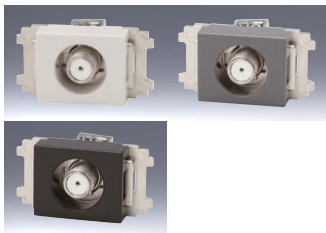

8P8C Cat6A
"LAN"印刷入り

品番	色	標準価格
JEC-BN-LW6AL	PW	¥4,000
	SG	¥4,500
	SB	¥4,500

埋込小型高シールドテレビ端子

○_{CS}

電源挿入形 3224MHz
4K・8K 衛星放送対応

品番	色	標準価格
CSW-K7S	PW	¥1,900
	SG	¥2,200
	SB	¥2,200

埋込高シールド2端子テレビ端子

○_{2CS}