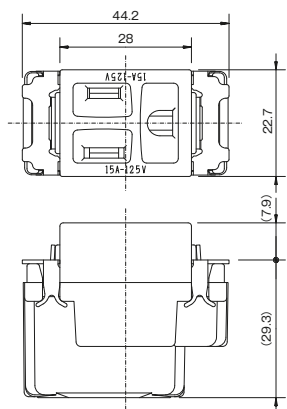

2PE 15A-125V

品番	色	標準価格
JEC-BN-5GJ	PW	¥520
	SG	¥600
	SB	¥600

埋込抜止接地コンセント

2PE 15A-125V

品番	色	標準価格
JEC-BN-9G	PW	¥550
	SG	¥600
	SB	¥600

埋込アースターミナルフラット型

品番	色	標準価格
JEC-BN-E	PW	¥320
	SG	¥420
	SB	¥420

JEC-BN-5GJ