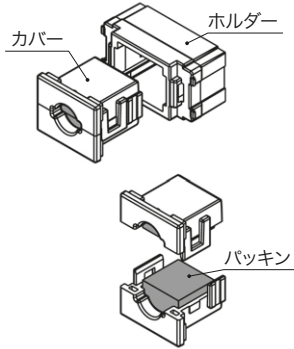

電源挿入形 3224MHz
4K・8K 衛星放送対応

品番	色	標準価格
CSF-K77WPA	PW	¥7,400
	SG	¥8,800
	SB	¥8,800

取付枠

品番	標準価格
BS-C	¥70

ご注意

情報コンセントの施工にあたり、コンセント等の電源ケーブルと、これに接続取付されるテレビ端子等の弱電流電線とは相互隔離し接触を防止することが必要です。

寸法図

JEC-BN-WUJ2

CSW-K7S

CSF-K77WPA

その他、本ページ掲載以外のPW色の器具につきましては、配線器具総合カタログをご参照ください。

マルチケーブルホルダー

(構成部品)

カバーは上下に分かれます。

(用途)

両端にプラグコネクタを具えた一般的な AV/ 通信用ケーブル等を壁内に隠蔽配線する

(ケーブル最大寸法)

- ・丸形ケーブル：φ 10mm
- ・平形ケーブル 幅 13mm
厚み：3mm

品番	色	標準価格
JEC-BN-MC	PW	¥660
	SG	¥750
	SB	¥750

適合情報

種類	プラグ(ホルダー部分)	丸形ケーブル	平形ケーブル
サイズ (最大寸法)	<p>・縦:18mm x 横:21mm 又は ・縦:12mm x 横:24mm</p>	<p>φ10mm</p>	<p>幅:13mm x 厚さ:3mm</p>