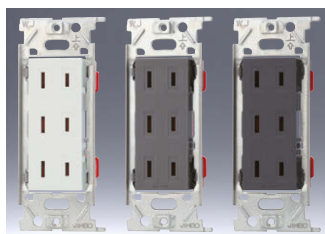

品番	色	標準価格
NKC-E	PW	¥440
	SG	¥540
	SB	¥540

埋込ダブルコンセント(シボ加工品)

Ⓢ2 2P 15A-125V

品番	色	標準価格
NKC-55	PW	¥900
	SG	¥1,100
	SB	¥1,100

埋込トリプルコンセント(シボ加工品)

Ⓢ3 2P 15A-125V

品番	色	標準価格
NKC-555	PW	¥1,050
	SG	¥1,250
	SB	¥1,250

埋込接地ダブルコンセント(シボ加工品)