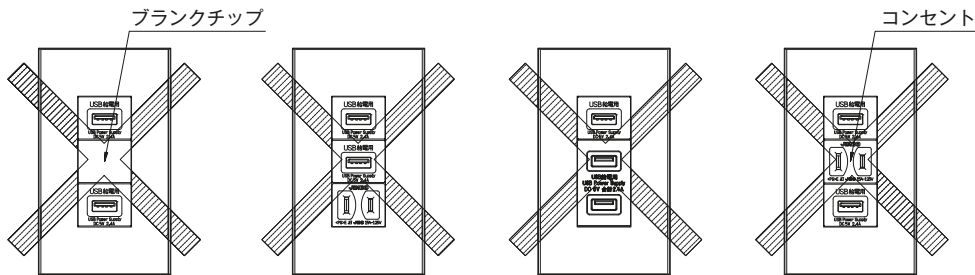

仕様

製品番号	R3706	出力	DC 5.0V 3.0A DC 9.0V 2.0A DC 12.0V 1.5A
入力	100V~0.6A MAX 50Hz - 60Hz		

2個以上の設置が必要な場合は上下に並ばないよう、
2ポートにする、2連(横並び)にするなどの方法によってください。