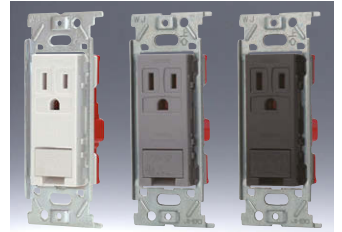

埋込アースターミナル付接地コンセント

②EET 2PE 15A-125V

品番	色	標準価格
JEC-BN-5GE	PW	¥730
	SG	¥850
	SB	¥850