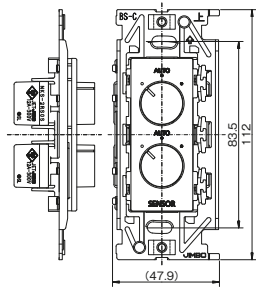

寸法図

感熱センサ用ロータリスイッチ(1回路)

●SL 12A-300V

各種感熱センサスイッチとの組み合わせで、別箇所から手で「連続」「自動」「切」の操作が行えます。

品番	色	標準価格
NKS-1RS0S	PW	¥4,000
	SG	¥4,600
	SB	¥4,600

感熱センサ用ロータリスイッチ(2回路)

●SL 12A-300V

組み合わせ配線図 玄関用 HST-10 PWの場合