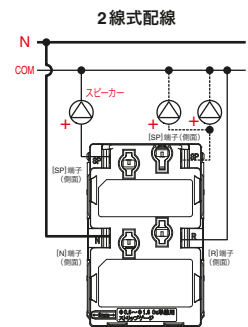

組み合わせ配線図 HST-30 PWの場合

品番	色	標準価格
NKS-2RS0S	PW	¥7,000
	SG	¥7,600
	SB	¥7,600

埋込音量調整器 ハイインピーダンススピーカー用 (トランス式)

品番	色	標準価格
NKA-RT60	PW	¥11,500
	SG	¥13,500
	SB	¥13,500

結線図

・3線式配線の場合、放送アンプ側で緊急放送/一斉放送を行うと、本製品の音量調整つまみ位置に拘らず接続されたスピーカーは最大音量で鳴動します。

- ・ JIS C8375「大角形連用配線器具の取付枠」に適合する埋込取付形のトランス式音量調整器です。
- ・ ハイインピーダンス系(100系・70系)スピーカーラインに接続する複数台(合計出力容量60Wまで)のスピーカー音量を5段階に切替できます。
- ・ 音量調整後もフラットな周波数特性を維持。BGM放送など高品位な業務放送システムにも好適です。

結線図

・ R線を接続しない2線式配線の場合、放送アンプ側で緊急放送/一斉放送の操作を行っても、本製品の音量調整が常に有効となります。