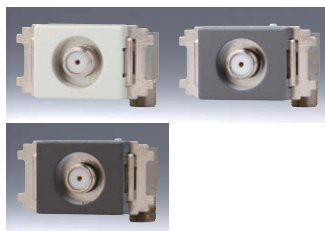

埋込モジュラジャック6極4心(シボ加工品)

RJ-14

埋込小型高シールドテレビ端子(シボ加工品)

電源挿入形 3224MHz
4K・8K 衛星放送対応

埋込高シールド2端子テレビ端子(シボ加工品)

電源挿入形 3224MHz
4K・8K 衛星放送対応

品番	色	標準価格
NKC-WUJ4	PW	¥1,600
	SG	¥1,700
	SB	¥1,700

品番	色	標準価格
NKC-K7S	PW	¥2,000
	SG	¥2,200
	SB	¥2,200