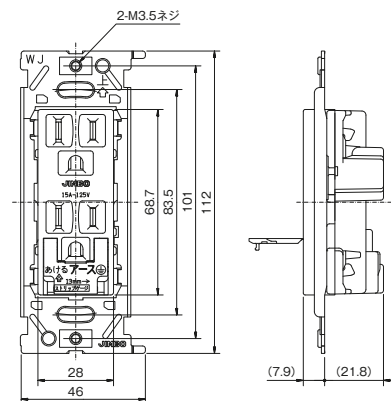

JEC-BN-55GE