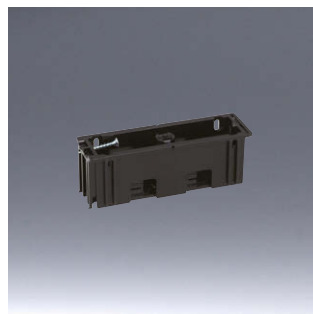

### スライドボックス(機器用)(深形)

【1口用】

品番	標準価格
SB-K1Y	¥450

【2口用】

品番	標準価格
SB-K2Y	¥670

【3口用】

品番	標準価格
SB-K3Y	¥860

【組み合わせ使用例】