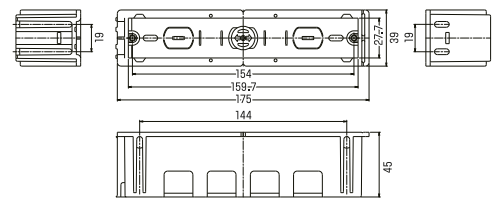

スライドボックス(機器用)(深形)

品番	標準価格
SB-K1Y	¥450

品番	標準価格
SB-K2Y	¥670

品番	標準価格
SB-K3Y	¥860

[SB-K3Y]

スライドボックス(機器用)

品番	標準価格
SB-K1	¥400

品番	標準価格
SB-K2	¥600

品番	標準価格
SB-K3	¥790

* 壁面開口は、スライドボックス内側寸法に合わせてください。