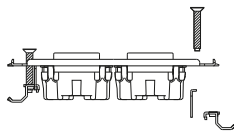

KAGラインアップ施工方法(はさみ金具使用)

1. はさみ金具を取付枠に引っ掛け、取付ねじをゆるく締めて仮止める。
2. はさみ金具を壁内に潜らせる。
3. 取付ねじを締め込んで固定し、プレートを取り付ける。
  ・適正締付トルク: 0.4N・m (4.1kgf・cm) 以下