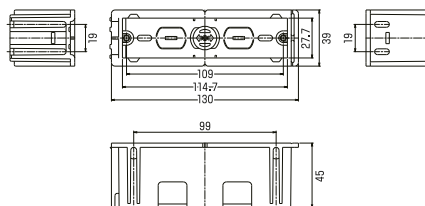

スライドボックス(機器用)(深形)

品番	標準価格
SB-K1Y	¥450

品番	標準価格
SB-K2Y	¥670

品番	標準価格
SB-K3Y	¥860

[SB-K2Y]

スライドボックス(機器用)

品番	標準価格
SB-K1	¥400

品番	標準価格
SB-K2	¥600

品番	標準価格
SB-K3	¥790

* 壁面開口は、スライドボックス内側寸法に合わせてください。