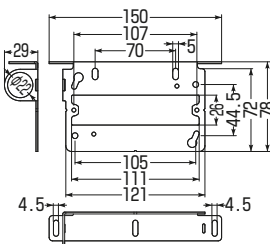

平塗代カバー（鉄製・機器用・取付ボス付）

品番 標準価格
OF-KAG1 ¥680

品番 標準価格
OF-KAG2 ¥680

- ・機器用配線器具対応の平塗代カバー
- ・ボックスレスとしても使用可能

適用ボックス	埋込スイッチボックス 1 個用
OF-CSW-1N-0	（鉄製 未来工業製）など
CSW-1N-0	（樹脂製 未来工業製）など

露出・モール用スイッチボックス（機器用）

品番 標準価格
MSB-K2W ¥540

品番 標準価格
MSB-K2K ¥540

■OF-KAG1

■OF-KAG2

■MSB-K2