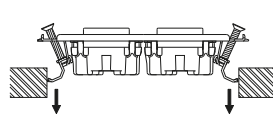

KAGラインアップ施工方法(はさみ金具使用)

1. はさみ金具を取付枠に引っ掛け、取付ねじをゆるく締めて仮止める。
2. はさみ金具を壁内に潜らせる。
3. 取付ねじを締め込んで固定し、プレートを取り付ける。
  ・適正締付トルク: 0.4N・m (4.1kgf・cm) 以下