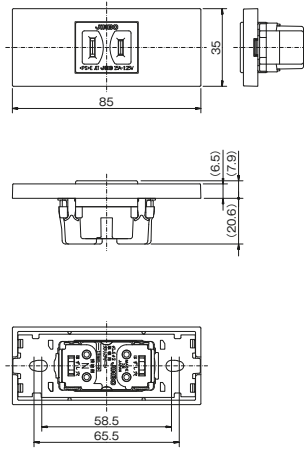

寸法図

KAG-1500