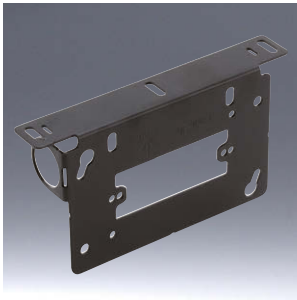

[ SB-K1 ]

[ SB-K2 ]

[ SB-K3 ]

\* 壁面開口は、スライドボックス内側寸法に合わせてください。

平塗代カバー（鉄製・機器用・取付ボス付）

1口用

品番 標準価格  
OF-KAG1 ¥680

2口用