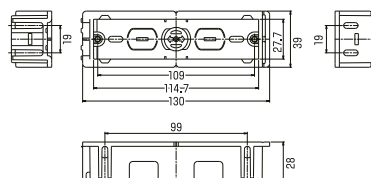

スライドボックス(機器用)(深形)

品番	標準価格
SB-K1Y	¥450

品番	標準価格
SB-K2Y	¥670

品番	標準価格
SB-K3Y	¥860

スライドボックス(機器用)

品番	標準価格
SB-K1	¥400

品番	標準価格
SB-K2	¥600

品番	標準価格
SB-K3	¥790

[SB-K2]

* 壁面開口は、スライドボックス内側寸法に合わせてください。