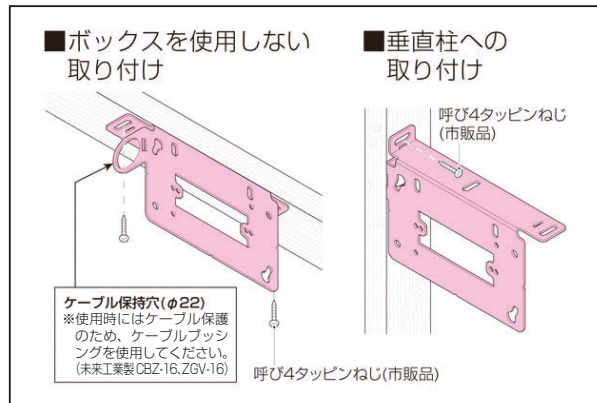

平塗代カバー（鉄製・機器用・取付ボス付）

品番 標準価格
OF-KAG1 ¥680

品番 標準価格
OF-KAG2 ¥680

- ・機器用配線器具対応の平塗代カバー
- ・ボックスレスとしても使用可能

適用ボックス	埋込スイッチボックス 1 個用
OF-CSW-1N-0	（鉄製 未来工業製）など
CSW-1N-0	（樹脂製 未来工業製）など

露出・モール用スイッチボックス（機器用）

品番 標準価格
MSB-K2W ¥540

品番 標準価格
MSB-K2K ¥540

■OF-KAG1

■OF-KAG2

■MSB-K2