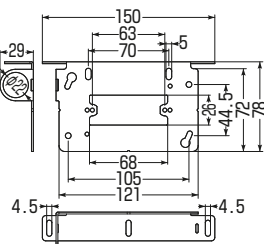

平塗代カバー（鉄製・機器用・取付ボス付）

品番 標準価格
OF-KAG1 ¥680

品番 標準価格
OF-KAG2 ¥680

- ・機器用配線器具対応の平塗代カバー
- ・ボックスレスとしても使用可能

適用ボックス	埋込スイッチボックス 1 個用
OF-CSW-1N-0	（鉄製 未来工業製）など
CSW-1N-0	（樹脂製 未来工業製）など

露出・モール用スイッチボックス（機器用）

品番 標準価格
MSB-K2W ¥540

品番 標準価格
MSB-K2K ¥540

■OF-KAG1

■OF-KAG2

■MSB-K2