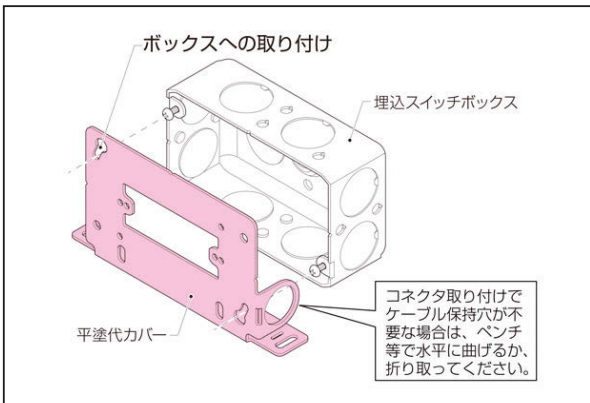

平塗代カバー（鉄製・機器用・取付ボス付）

品番 標準価格
OF-KAG1 ¥680

品番 標準価格
OF-KAG2 ¥680

- ・機器用配線器具対応の平塗代カバー
- ・ボックスレスとしても使用可能

適用ボックス	埋込スイッチボックス 1 個用
OF-CSW-1N-0	（鉄製 未来工業製）など
CSW-1N-0	（樹脂製 未来工業製）など

露出・モール用スイッチボックス（機器用）

品番 標準価格
MSB-K2W ¥540

品番 標準価格
MSB-K2K ¥540

■OF-KAG1

■OF-KAG2

■MSB-K2