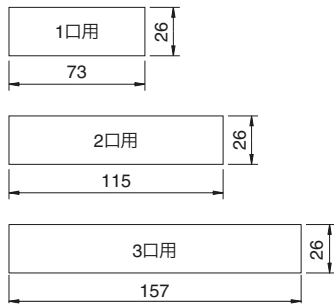

3路+USBコンセント+コンセントセット			3路+USBコンセント+接地コンセントセット			3路+USBコンセント+扉付コンセントセット			USBコンセント+USBコンセント(Type-C)+接地コンセントセット			3路+USBコンセント(Type-C)+コンセントセット		
●₃ USB ●₂ スイッチ 15A / 300V USB入力100V~0.5A MAX/DC5V/2.4A コンセント 2P 15A / 125V			●₃ USB ●₂ E スイッチ 15A / 300V USB入力100V~0.5A MAX/DC5V/2.4A コンセント 2PE 15A / 125V			●₃ USB ●₂ S スイッチ 15A / 300V USB入力100V~0.5A MAX/DC5V/2.4A コンセント 2P 15A / 125V			USB入力100V~0.6A MAX 出力DC5V3.0A/DC9V2.0A/DC12V1.5A コンセント 2PE 15A / 125V			●₃ USB ●₂ E スイッチ 15A / 300V USB入力100V~0.5A MAX 出力DC5V3.0A/DC9V2.0A/DC12V1.5A コンセント 2P 15A / 125V		
品番	色	標準価格	品番	色	標準価格	品番	色	標準価格	品番	色	標準価格	品番	色	標準価格
KAG-3578	PW	¥8,210	KAG-3581	PW	¥8,540	KAG-3584	PW	¥8,440	KAG-3587	PW	¥15,930	KAG-3590	PW	¥11,710
KAG-3579	SG	¥8,700	KAG-3582	SG	¥9,070	KAG-3585	SG	¥9,120	KAG-3588	SG	¥16,560	KAG-3591	SG	¥12,200
KAG-3580	SB	¥8,700	KAG-3583	SB	¥9,070	KAG-3586	SB	¥9,120	KAG-3589	SB	¥16,560	KAG-3592	SB	¥12,200

KAGラインアップ開口寸法(単位:[mm])

はさみ金具を使用する施工

適用はさみ金具

- ・BHP-18(壁厚6~18mm対応)

直付けの施工

適用取付ねじ

- ・呼び径φ3.5~φ4: タッピンねじ
- ・呼び径φ3.5~φ4.1: 木ねじ
  (取付枠ねじ穴の外外で止めてください。)

※石膏ボードなど、ねじの効かない場所への取り付けはしないでください。
取付面が破損したり、器具が脱落するおそれがあります。