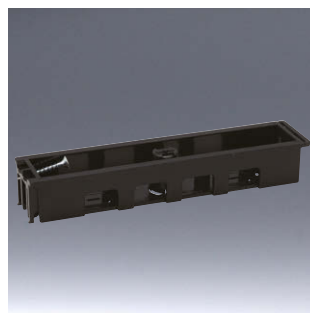

### スライドボックス(機器用)

【1口用】

品番	標準価格
SB-K1	¥400

【2口用】

品番	標準価格
SB-K2	¥600

【3口用】

品番	標準価格
SB-K3	¥790

【組み合わせ使用例】