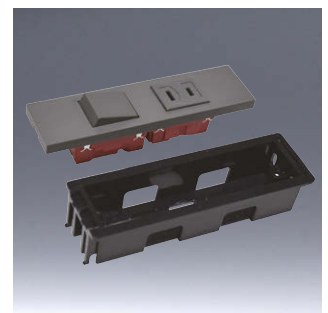

### スライドボックス(機器用)

【1口用】

品番	標準価格
SB-K1	¥400

【2口用】

品番	標準価格
SB-K2	¥600

【3口用】

品番	標準価格
SB-K3	¥790

【組み合わせ使用例】