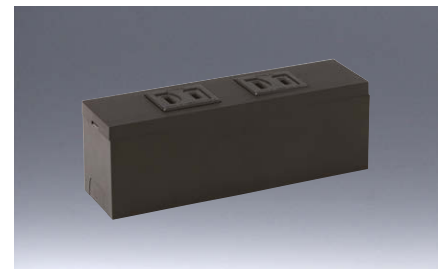

品番 標準価格  
OF-KAG2 ¥680

- ・機器用配線器具対応の平塗代カバー
- ・ボックスレスとしても使用可能

適用ボックス	埋込スイッチボックス 1 個用
OF-CSW-1N-0	（鉄製 未来工業製）など
CSW-1N-0	（樹脂製 未来工業製）など

露出・モール用スイッチボックス（機器用）

2口用

品番 標準価格  
MSB-K2W ¥540

2口用

品番 標準価格  
MSB-K2K ¥540