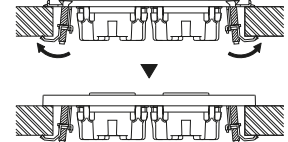

KAGラインアップ施工方法(はさみ金具使用)

1. はさみ金具を取付枠に引っ掛け、取付ねじをゆるく締めて仮止める。
2. はさみ金具を壁内に潜らせる。
3. 取付ねじを締め込んで固定し、プレートを取り付ける。
  ・適正締付トルク: 0.4N・m (4.1kgf・cm) 以下