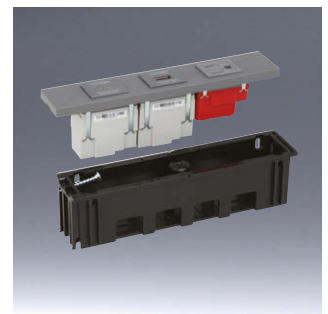

### スライドボックス(機器用)(深形)

【1口用】

品番	標準価格
SB-K1Y	¥450

【2口用】

品番	標準価格
SB-K2Y	¥670

【3口用】

品番	標準価格
SB-K3Y	¥860

【組み合わせ使用例】