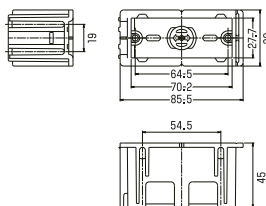

### スライドボックス(機器用)(深形)

【1口用】

品番	標準価格
SB-K1Y	¥450

【2口用】

品番	標準価格
SB-K2Y	¥670

【3口用】

品番	標準価格
SB-K3Y	¥860

【組み合わせ使用例】