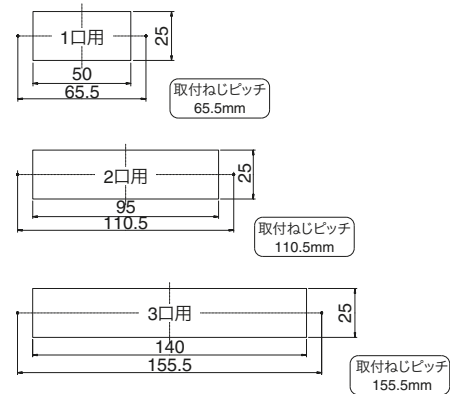

KAGラインアップ施工方法(はさみ金具使用)

1. はさみ金具を取付枠に引っ掛け、取付ねじをゆるく締めて仮止める。
2. はさみ金具を壁内に潜らせる。
3. 取付ねじを締め込んで固定し、プレートを取り付ける。
  ・適正締付トルク: 0.4N・m (4.1kgf・cm) 以下

KAGラインアップを機器に組み込む場合、または機器に固定して使用する場合について

- ・電気用品安全法、電気設備技術基準及び内線規程等関係法令・規定に適合する設計・施工を行ってください。
  (スイッチやコンセントを取り付けた商品(以下、「組込機器」という)は、電気用品安全法上の電気用品として規制対象となる場合があります。)
- ・組込機器に固有の信頼性等については、別途十分な試験検証の実施をしてください。
- ・電源の供給を受ける建築電気設備の配線用遮断器は、通常20A定格です。建物のコンセントに接続して給電する組込機器において、配線器具や電線の定格を超えて使用された際や建物側の配線用遮断器で過電流保護できない場合は、組込機器側で適切な対策を実施してください。
- ・器具の電線接続箇所には張力が加わらないよう、コードまたは電線に張力止めを施してください。