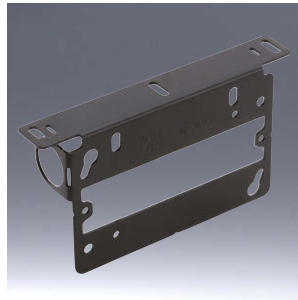

[ SB-K1 ]

[ SB-K2 ]

[ SB-K3 ]

\* 壁面開口は、スライドボックス内側寸法に合わせてください。

平塗代カバー（鉄製・機器用・取付ボス付）

1口用

品番 標準価格  
OF-KAG1 ¥680

2口用