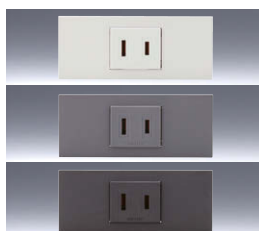

このページに掲載のスイッチを片切として使用する場合は、3路スイッチの0-1端子に接続してください。

KAG (シボ加工器具セット品)

家具・機器用 コンセント/スイッチセット

カラーラインアップ

色名(略号)	マンセル参考値(当社測定)
ピュアホワイト(PW)	5.6Y 9.0/0.5
ソリッドグレー(SG)	4.0PB 4.3/0.2
ソフトブラック(SB)	1.7P 2.5/0.2

附属品のはさみ金具で施工する場合と直付けの施工では開口寸法が異なります。P.294 掲載の開口寸法をご覧ください。
【省令準耐火構造の仕様に適合】

コンセントセット(シボ加工品)

🔌 コンセント 2P 15A / 125V