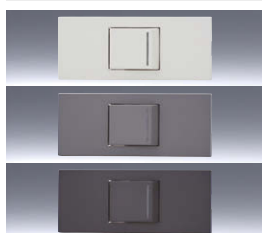

3路チェックランプ付きスイッチセット

●3L スイッチ 0.5A / 125V