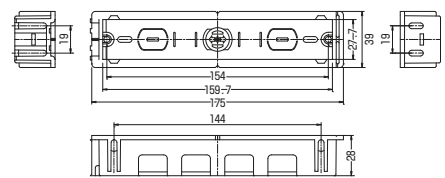

[SB-K3]

* 壁面開口は、スライドボックス内側寸法に合わせてください。