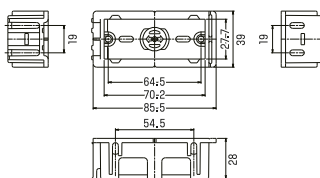

### スライドボックス(機器用)

【1口用】

品番	標準価格
SB-K1	¥400

【2口用】

品番	標準価格
SB-K2	¥600

【3口用】

品番	標準価格
SB-K3	¥790

【組み合わせ使用例】