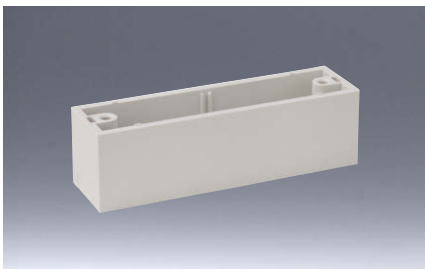

露出・モール用スイッチボックス（機器用）

2口用

品番 標準価格
MSB-K2W ¥540