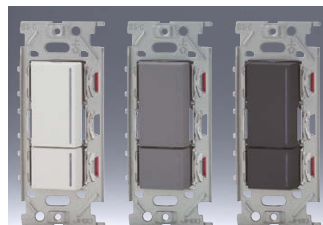

●3L ●3L	色	標準価格
	PW	¥12,600
上段:ダブル 下段:トリプル	SG	¥13,200
	SB	¥13,200

安全上のご注意

チェックランプ付きスイッチ [適合負荷:20mA~0.5A]

- ・定格電流は0.5Aです。接続する負荷機器は定格消費電流0.5A以内でお使いください。
- ・換気扇などの電動機負荷の場合、起動電流が0.5Aを超えるものがあります。
- → DC ブラシレスモーターなど、電源投入時に突入電流の流れる機種は電源スイッチとしては使用できません。(突入電流の反復で保護素子溶断)
- → 換気扇「強/弱 切替スイッチ」の場合は突入電流が流れないため、DC ブラシレスモーターにも使用可能です。
- ・一般白熱電球、ハロゲンランプ、クリプトンランプについては、合計消費電力50W以内の灯数を接続できます。
- ・LED照明器具・LED電球の場合、定格消費電流0.2A(200mA)以下のもの1灯まで*1)としてください。定格消費電流値の合計が0.5A以下であっても、これらの負荷では1灯あたり10Aを超える突入電流が流れますので、複数灯接続すると過電流保護素子を溶断する恐れがあります。
- ・人感センサ内蔵形照明器具の点滅スイッチとしての使用はお勧めしません。このタイプの負荷は、照明の点灯/消灯にかかわらず照明器具の内蔵センサが制御電源を消費するため、電流検知式のチェックランプが照明の点灯状態とは無関係に通電表示することがあります(スイッチの故障ではありません)。

*1) LED照明器具・LED電球の品種によっては複数灯を接続できる場合があります。特定品種のLED照明器具・LED電球複数灯接続を希望される場合は、事前に当社営業担当へご相談ください。

注意

チェックランプ付き及びガイド・チェックランプ付きスイッチは、過電流保護素子を内蔵しています。容量以上の負荷を接続すると、過電流保護素子が溶断し使用不能となります。

トリプル
NKW03012