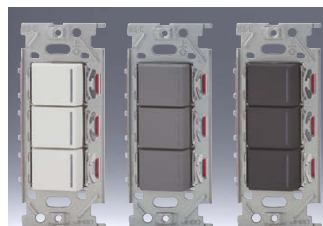

ダブル
NKW02309

●3H ●3H	色	標準価格
	PW	¥12,600
上段:トリプル 下段:ダブル	SG	¥13,200
	SB	¥13,200

トリプル
NKW03009

●3H ●3H ●3H	色	標準価格
	PW	¥18,300
	SG	¥19,100
	SB	¥19,100

NKW 3路チェックランプ付き スイッチセット

チェックランプ（黄色の通電表示灯）が付いています。

チェックランプ点灯状態

*1) LED照明器具・LED電球の品種によっては複数灯を接続できる場合があります。特定品種のLED照明器具・LED電球複数灯接続を希望される場合は、事前に当社営業担当へご相談ください。

注意

チェックランプ付き及びガイド・チェックランプ付きスイッチは、過電流保護素子を内蔵しています。容量以上の負荷を接続すると、過電流保護素子が溶断し使用不能となります。

トリプル
NKW03012

●3L ●3L ●3L	色	標準価格
	PW	¥18,300
	SG	¥19,100
	SB	¥19,100