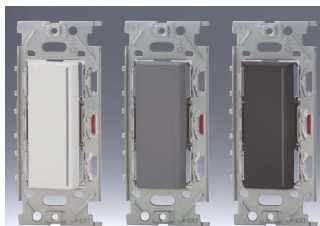

このページに掲載のスイッチを片切として使用する場合は、3路スイッチの0-1端子に接続してください。

NKW 3路ガイドランプ付き スイッチセット

ガイドランプ（緑色の位置表示灯）が付いています。

ガイドランプ点灯状態

シングル
NKW01009

●3H	色	標準価格
	PW	¥6,800
	SG	¥7,100
	SB	¥7,100

ダブル
NKW02009

●3H ●3H	色	標準価格
	PW	¥12,600
上段:ダブル 下段:トリプル	SG	¥13,200
	SB	¥13,200

安全上のご注意

ガイドランプ付きスイッチ [適合負荷:10mA~15A]

- ・定格電圧は125Vです。200V配線には使用しないでください。発火や焼損の原因になります。
- ・定格電流は15Aです。接続する負荷機器は定格消費電流15A以内でお使いください。
- ・最小適合負荷(1W)未満では、ガイドランプは点灯しませんが異常ではありません。
- ・ガイドランプ付きスイッチを、電子制御式特殊照明器具(人感センサ付き・マイコン制御付き・遅延タイマ付き・リモコン機能付きなど)の電源開閉に用いると、照明器具の制御機能やスイッチ表示灯の点灯状態に不具合を生じることがあります。照明器具の施工説明書の指示に従い施工してください。
- ・過電流遮断器の二次側でブレーカトリップテストを行う場合は、スイッチに短絡電流を流さないでください。一瞬の短絡でスイッチが壊れます。
- ・ガイドランプ付きスイッチは、開路時にも約1mAの微小な残留電流が流れます。接続する負荷の種類・点灯方式によっては、ガイドランプの輝度が低下したり、負荷が微点灯したりする場合がありますので、外付けコンデンサ(GC-1)を負荷と並列に接続することを推奨します。

ダブル
NKW02309

●3H ●3H	色	標準価格
	PW	¥12,600
上段:トリプル 下段:ダブル	SG	¥13,200
	SB	¥13,200

トリプル
NKW03009

●3H ●3H ●3H	色	標準価格
	PW	¥18,300
	SG	¥19,100
	SB	¥19,100

NKW 3路チェックランプ付き スイッチセット

チェックランプ（黄色の通電表示灯）が付いています。

チェックランプ点灯状態