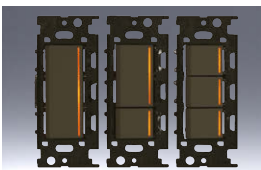

ダブル
NKW02309

●3H ●3H	色	標準価格
	PW	¥12,600
上段:トリプル 下段:ダブル	SG	¥13,200
	SB	¥13,200

トリプル
NKW03009

●3H ●3H ●3H	色	標準価格
	PW	¥18,300
	SG	¥19,100
	SB	¥19,100

NKW 3路チェックランプ付き スイッチセット

チェックランプ（黄色の通電表示灯）が付いています。

チェックランプ点灯状態