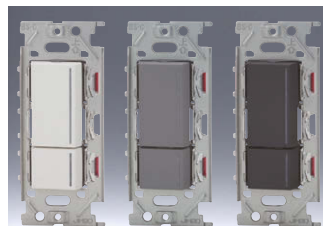

このページに掲載のスイッチを片切として使用する場合は、3路スイッチの0-1端子に接続してください。

NKW 3路ガイドランプ付き スイッチセット

ガイドランプ（緑色の位置表示灯）が付いています。

ガイドランプ点灯状態

シングル
NKW01009

●3H	色	標準価格
	PW	¥6,800
	SG	¥7,100
	SB	¥7,100

ダブル
NKW02009

●3H ●3H	色	標準価格
	PW	¥12,600
上段:ダブル 下段:トリプル	SG	¥13,200
	SB	¥13,200

安全上のご注意

ガイドランプ付きスイッチ [適合負荷:10mA~15A]

- ・定格電圧は125Vです。200V配線には使用しないでください。発火や焼損の原因になります。
- ・定格電流は15Aです。接続する負荷機器は定格消費電流15A以内でお使いください。
- ・最小適合負荷(1W)未満では、ガイドランプは点灯しませんが異常ではありません。
- ・ガイドランプ付きスイッチを、電子制御式特殊照明器具(人感センサ付き・マイコン制御付き・遅延タイマ付き・リモコン機能付きなど)の電源開閉に用いると、照明器具の制御機能やスイッチ表示灯の点灯状態に不具合を生じることがあります。照明器具の施工説明書の指示に従い施工してください。
- ・過電流遮断器の二次側でブレーカトリップテストを行う場合は、スイッチに短絡電流を流さないでください。一瞬の短絡でスイッチが壊れます。
- ・ガイドランプ付きスイッチは、開路時にも約1mAの微小な残留電流が流れます。接続する負荷の種類・点灯方式によっては、ガイドランプの輝度が低下したり、負荷が微点灯したりする場合がありますので、外付けコンデンサ(GC-1)を負荷と並列に接続することを推奨します。

ダブル
NKW02309

●3H ●3H	色	標準価格
	PW	¥12,600
上段:トリプル 下段:ダブル	SG	¥13,200
	SB	¥13,200

トリプル
NKW03009

●3H ●3H ●3H	色	標準価格
	PW	¥18,300
	SG	¥19,100
	SB	¥19,100

NKW 3路チェックランプ付き スイッチセット

チェックランプ（黄色の通電表示灯）が付いています。

チェックランプ点灯状態