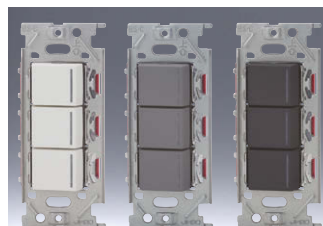

このページに掲載のスイッチを片切として使用する場合は、3路スイッチの0-1端子に接続してください。

NKW 3路ガイドランプ付き スイッチセット

ガイドランプ（緑色の位置表示灯）が付いています。

ガイドランプ点灯状態

シングル
NKW01009

●3H	色	標準価格
	PW	¥6,800
	SG	¥7,100
	SB	¥7,100

ダブル
NKW02009

●3H ●3H	色	標準価格
	PW	¥12,600
上段:ダブル 下段:トリプル	SG	¥13,200
	SB	¥13,200

安全上のご注意

ガイドランプ付きスイッチ [適合負荷:10mA~15A]

- ・定格電圧は125Vです。200V配線には使用しないでください。発火や焼損の原因になります。
- ・定格電流は15Aです。接続する負荷機器は定格消費電流15A以内でお使いください。
- ・最小適合負荷(1W)未満では、ガイドランプは点灯しませんが異常ではありません。
- ・ガイドランプ付きスイッチを、電子制御式特殊照明器具(人感センサ付き・マイコン制御付き・遅延タイマ付き・リモコン機能付きなど)の電源開閉に用いると、照明器具の制御機能やスイッチ表示灯の点灯状態に不具合を生じることがあります。照明器具の施工説明書の指示に従い施工してください。
- ・過電流遮断器の二次側でブレーカトリップテストを行う場合は、スイッチに短絡電流を流さないでください。一瞬の短絡でスイッチが壊れます。
- ・ガイドランプ付きスイッチは、開路時にも約1mAの微小な残留電流が流れます。接続する負荷の種類・点灯方式によっては、ガイドランプの輝度が低下したり、負荷が微点灯したりする場合がありますので、外付けコンデンサ(GC-1)を負荷と並列に接続することを推奨します。

ダブル
NKW02309

●3H ●3H	色	標準価格
	PW	¥12,600
上段:トリプル 下段:ダブル	SG	¥13,200
	SB	¥13,200

トリプル
NKW03009

●3H ●3H ●3H	色	標準価格
	PW	¥18,300
	SG	¥19,100
	SB	¥19,100

NKW 3路チェックランプ付き スイッチセット

チェックランプ（黄色の通電表示灯）が付いています。

チェックランプ点灯状態