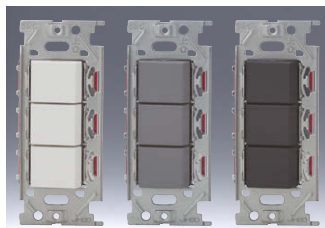

3路+4路+3路トリプル
NKW03809

●3 ●4 ●3	15A / 300V	標準価格
	色	PW ¥4,800
		SG ¥5,100
		SB ¥5,100