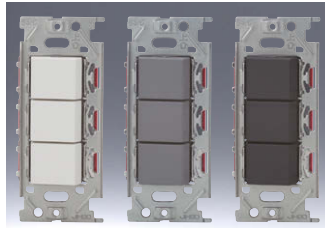

4路+3路+3路トリプル
NKW03543

●4 ●3 ●3	15A / 300V	標準価格
	色	PW ¥4,800
		SG ¥5,100
		SB ¥5,100