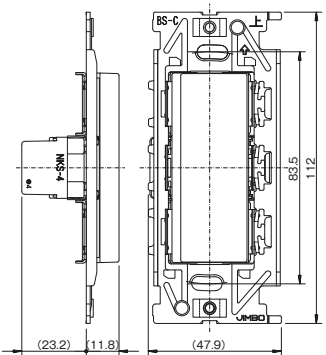

4路+4路+3路トリプル  
NKW03618

●4 ●4 ●3	15A / 300V	標準価格
	色	PW ¥5,500
		SG ¥5,800
		SB ¥5,800

3路+4路+3路トリプル  
NKW03809

●3 ●4 ●3	15A / 300V	標準価格
	色	PW ¥4,800
		SG ¥5,100
		SB ¥5,100

4路+3路+4路トリプル  
NKW03616

●4 ●3 ●4	15A / 300V	標準価格
	色	PW ¥5,500
		SG ¥5,800
		SB ¥5,800

寸法図

NKW1008  
3路シングル

NKW1014  
4路シングル

NKW2008  
3路ダブル

NKW3008  
3路トリプル

NKW1009  
3路ガイド

NKW1012  
3路チェック

NKW1013  
3路ガイド・チェック