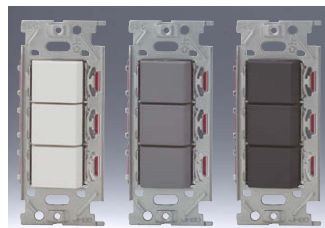

4路+4路+3路トリプル  
NKW03618

●4 ●4 ●3	15A / 300V	標準価格
	色	PW ¥5,500
		SG ¥5,800
		SB ¥5,800

3路+4路+3路トリプル  
NKW03809

●3 ●4 ●3	15A / 300V	標準価格
	色	PW ¥4,800
		SG ¥5,100
		SB ¥5,100

4路+3路+4路トリプル  
NKW03616

●4 ●3 ●4	15A / 300V	標準価格
	色	PW ¥5,500
		SG ¥5,800
		SB ¥5,800