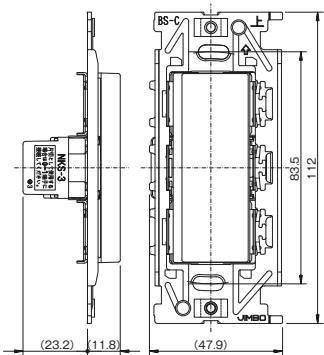

4路+4路+3路トリプル  
NKW03618

●4 ●4 ●3	15A / 300V	標準価格
	色	PW ¥5,500
		SG ¥5,800
		SB ¥5,800

3路+4路+3路トリプル  
NKW03809

●3 ●4 ●3	15A / 300V	標準価格
	色	PW ¥4,800
		SG ¥5,100
		SB ¥5,100

4路+3路+4路トリプル  
NKW03616

●4 ●3 ●4	15A / 300V	標準価格
	色	PW ¥5,500
		SG ¥5,800
		SB ¥5,800

寸法図

NKW1008  
3路シングル

NKW1014  
4路シングル

NKW2008  
3路ダブル

NKW3008  
3路トリプル

NKW1009  
3路ガイド

NKW1012  
3路チェック

NKW1013  
3路ガイド・チェック