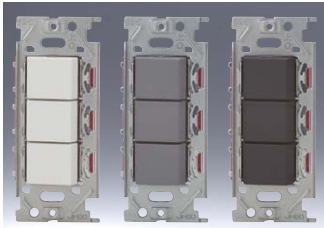

NK SERIEスイッチは、本カタログ掲載(P.280~P.285)の組合せに限ります。

入切スイッチ単体では販売しておりません。

ライトコントロールとスイッチセットを接続して取付ける場合は、ライトコントロールを向かって左側に取付けてください。

右側ではプレートの取付ピッチ(46mm)と合わず取付けできません。

NK SERIEプレートは、P.310~P.311をご覧ください。

3路ダブル NKW02008	3路ダブル NKW02308	4路ダブル NKW02014	4路ダブル NKW02314				
●3	●3	●4	●4				
				15A / 300V	15A / 300V	15A / 300V	15A / 300V
				色 標準価格	色 標準価格	色 標準価格	色 標準価格
				PW ¥3,000	PW ¥3,000	PW ¥4,500	PW ¥4,500
SG ¥3,300	SG ¥3,300	SG ¥4,800	SG ¥4,800				
SB ¥3,300	SB ¥3,300	SB ¥4,800	SB ¥4,800				
上段:ダブル 下段:トリプル	上段:トリプル 下段:ダブル	上段:ダブル 下段:トリプル	上段:トリプル 下段:ダブル				

3路+4路ダブル NKW02038	3路+4路ダブル NKW02338	4路+3路ダブル NKW02063	4路+3路ダブル NKW02363				
●3 ●4	●3 ●4	●4 ●3	●4 ●3				
				15A / 300V	15A / 300V	15A / 300V	15A / 300V
				色 標準価格	色 標準価格	色 標準価格	色 標準価格
				PW ¥3,800	PW ¥3,800	PW ¥3,800	PW ¥3,800
SG ¥4,000	SG ¥4,000	SG ¥4,000	SG ¥4,000				
SB ¥4,000	SB ¥4,000	SB ¥4,000	SB ¥4,000				
上段:ダブル 下段:トリプル	上段:トリプル 下段:ダブル	上段:ダブル 下段:トリプル	上段:トリプル 下段:ダブル				

スイッチセット品にはプレートは付属しておりませんので、別途、併せてお求めください。

このページに掲載のスイッチを片切として使用する場合は、3路スイッチの0-1端子に接続してください。

3路トリプル  
NKW03008

●3 ●3 ●3	15A / 300V	標準価格
	色	PW ¥4,000
		SG ¥4,300
		SB ¥4,300

4路トリプル  
NKW03014

●4 ●4 ●4	15A / 300V	標準価格
	色	PW ¥6,300
		SG ¥6,600
		SB ¥6,600