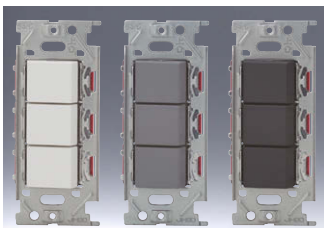

スイッチセット品にはプレートは付属しておりませんので、別途、併せてお求めください。

このページに掲載のスイッチを片切として使用する場合は、3路スイッチの0-1端子に接続してください。

3路トリプル  
NKW03008

●3 ●3 ●3	15A / 300V	標準価格
	色	PW ¥4,000
		SG ¥4,300
		SB ¥4,300

4路トリプル  
NKW03014

●4 ●4 ●4	15A / 300V	標準価格
	色	PW ¥6,300
		SG ¥6,600
		SB ¥6,600

4路+3路+3路トリプル  
NKW03543

●4 ●3 ●3	15A / 300V	標準価格
	色	PW ¥4,800
		SG ¥5,100
		SB ¥5,100

3路+3路+4路トリプル  
NKW03905

●3 ●3 ●4	15A / 300V	標準価格
	色	PW ¥4,800
		SG ¥5,100
		SB ¥5,100

3路+4路+4路トリプル  
NKW03614

●3 ●4 ●4	15A / 300V	標準価格
	色	PW ¥5,500
		SG ¥5,800
		SB ¥5,800