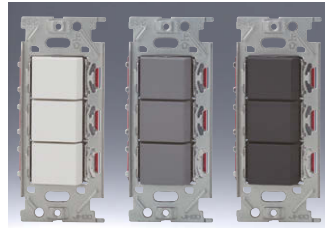

スイッチセット品にはプレートは付属しておりませんので、別途、併せてお求めください。

このページに掲載のスイッチを片切として使用する場合は、3路スイッチの0-1端子に接続してください。

3路トリプル  
NKW03008

●3 ●3 ●3	15A / 300V	標準価格
	色	PW ¥4,000
		SG ¥4,300
		SB ¥4,300

4路トリプル  
NKW03014

●4 ●4 ●4	15A / 300V	標準価格
	色	PW ¥6,300
		SG ¥6,600
		SB ¥6,600

4路+3路+3路トリプル  
NKW03543

●4 ●3 ●3	15A / 300V	標準価格
	色	PW ¥4,800
		SG ¥5,100
		SB ¥5,100

3路+3路+4路トリプル  
NKW03905

●3 ●3 ●4	15A / 300V	標準価格
	色	PW ¥4,800
		SG ¥5,100
		SB ¥5,100

3路+4路+4路トリプル  
NKW03614

●3 ●4 ●4	15A / 300V	標準価格
	色	PW ¥5,500
		SG ¥5,800
		SB ¥5,800