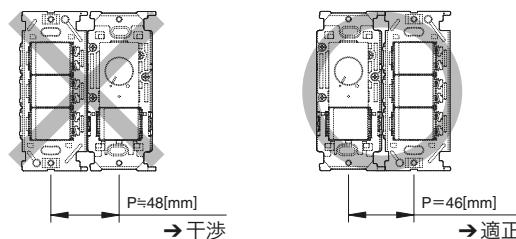

NK SERIEスイッチは、本カタログ掲載(P.280~P.285)の組合せに限ります。

入切スイッチ単体では販売しておりません。

ライトコントロールとスイッチセットを接続して取付ける場合は、ライトコントロールを向かって左側に取付けてください。

右側ではプレートの取付ピッチ(46mm)と合わず取付けできません。

NK SERIEプレートは、P.310~P.311をご覧ください。

3路ダブル NKW02008	3路ダブル NKW02308	4路ダブル NKW02014	4路ダブル NKW02314				
●3	●3	●4	●4				
				15A / 300V	15A / 300V	15A / 300V	15A / 300V
				色 標準価格	色 標準価格	色 標準価格	色 標準価格
				PW ¥3,000	PW ¥3,000	PW ¥4,500	PW ¥4,500
SG ¥3,300	SG ¥3,300	SG ¥4,800	SG ¥4,800				
SB ¥3,300	SB ¥3,300	SB ¥4,800	SB ¥4,800				
上段:ダブル 下段:トリプル	上段:トリプル 下段:ダブル	上段:ダブル 下段:トリプル	上段:トリプル 下段:ダブル				