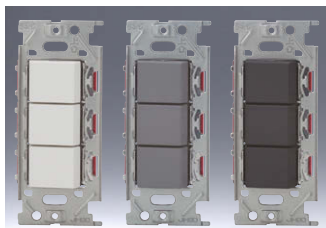

4路+4路+3路トリプル
NKW03618

●4 ●4 ●3	15A / 300V	標準価格
	色	PW ¥5,500
		SG ¥5,800
		SB ¥5,800