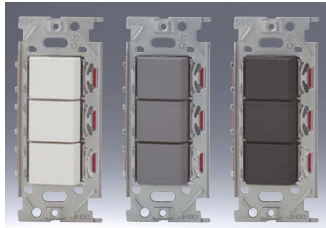

スイッチセット品にはプレートは付属しておりませんので、別途、併せてお求めください。

このページに掲載のスイッチを片切として使用する場合は、3路スイッチの0-1端子に接続してください。

3路トリプル  
NKW03008

●3 ●3 ●3	15A / 300V	標準価格
	色	PW ¥4,000
		SG ¥4,300
		SB ¥4,300

4路トリプル  
NKW03014

●4 ●4 ●4	15A / 300V	標準価格
	色	PW ¥6,300
		SG ¥6,600
		SB ¥6,600