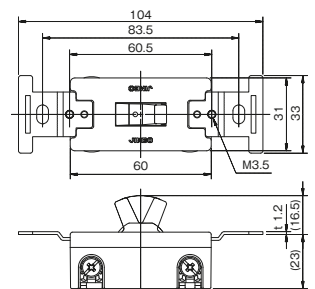

### 防滴プレート

835K  
835K (SF-115-0用)

835K: ¥3,260  
835K: ¥3,530

※写真は835K

自動切手動  
表示シール付

クワイトスイッチ 単極双投  
SF-115-0

クワイトスイッチ 片切  
SF-115-1

クワイトスイッチ 両切 SF-115-2  
20A クワイトスイッチ 片切 SF-120-1  
両切 SF-120-2  
3路 SF-120-3  
4路 SF-115-3 SF-115-4  
4路 SF-120-4