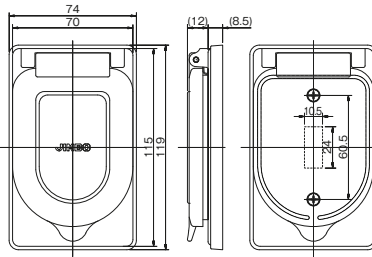

埋込クワイトスイッチ

15A単極双投 SF-115-0

15A / 300V
¥1,730

15A片切 SF-115-1

15A / 300V
¥1,200

20A片切 SF-120-1

20A / 300V
¥1,460

埋込クワイトスイッチ

仕様

定格	型番	品名	標準価格
15A / 300V	SF-115-0	クワイトスイッチ 単極双投	¥1,730
	SF-115-1	クワイトスイッチ 片切	¥1,200
	SF-115-2	クワイトスイッチ 両切	¥1,980
	SF-115-3	クワイトスイッチ 3路	¥1,600
	SF-115-4	クワイトスイッチ 4路	¥2,700
20A / 300V	SF-120-1	クワイトスイッチ 片切	¥1,460
	SF-120-2	クワイトスイッチ 両切	¥2,810
	SF-120-3	クワイトスイッチ 3路	¥1,780
	SF-120-4	クワイトスイッチ 4路	¥3,420

回路図

□ 単極双投 ON-OFF-ON の3段切換が可能

埋込スイッチ用プレート

ニューメタルプレート

1連用: 803A
2連用: 803A-2
3連用: 803A-3

1連用: ¥310
2連用: ¥610
3連用: ¥1,220

ステンレスプレート

1連用: 803S
2連用: 803S-2

1連用: ¥310
2連用: ¥610

防滴プレート

835K
835K (SF-115-0用)

835K: ¥3,260
835K: ¥3,530

※写真は835K

自動切手動
表示シール付