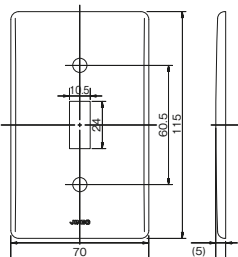

埋込クワイトスイッチ

15A単極双投 SF-115-0

15A / 300V
¥1,730

15A片切 SF-115-1

15A / 300V
¥1,200

20A片切 SF-120-1

20A / 300V
¥1,460

埋込クワイトスイッチ

仕様

定格	型番	品名	標準価格
15A / 300V	SF-115-0	クワイトスイッチ 単極双投	¥1,730
	SF-115-1	クワイトスイッチ 片切	¥1,200
	SF-115-2	クワイトスイッチ 両切	¥1,980
	SF-115-3	クワイトスイッチ 3路	¥1,600
	SF-115-4	クワイトスイッチ 4路	¥2,700
20A / 300V	SF-120-1	クワイトスイッチ 片切	¥1,460
	SF-120-2	クワイトスイッチ 両切	¥2,810
	SF-120-3	クワイトスイッチ 3路	¥1,780
	SF-120-4	クワイトスイッチ 4路	¥3,420

回路図

□ 単極双投 ON-OFF-ON の3段切換が可能

埋込スイッチ用プレート

ニューメタルプレート

1連用: 803A
2連用: 803A-2
3連用: 803A-3

1連用: ¥310
2連用: ¥610
3連用: ¥1,220

ステンレスプレート

1連用: 803S
2連用: 803S-2

1連用: ¥310
2連用: ¥610

防滴プレート

835K
835K (SF-115-0用)

835K: ¥3,260
835K: ¥3,530

※写真は835K

自動切手動
表示シール付