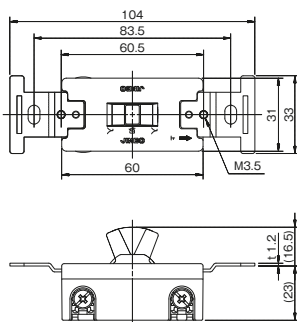

### 防滴プレート

835K  
835K (SF-115-0用)

835K: ¥3,260  
835K: ¥3,530

※写真は835K

自動切手動  
表示シール付

クワイトスイッチ 単極双投  
SF-115-0

クワイトスイッチ 片切  
SF-115-1

クワイトスイッチ 両切 SF-115-2  
20A クワイトスイッチ 片切 SF-120-1  
両切 SF-120-2  
3路 SF-120-3  
4路 SF-115-3 SF-115-4  
4路 SF-120-4