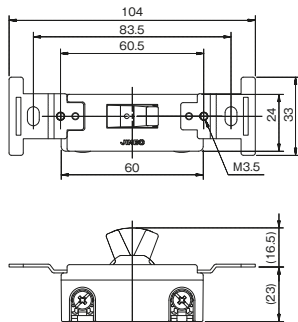

### 防滴プレート

835K  
835K (SF-115-0用)

835K: ¥3,260  
835K: ¥3,530

※写真は835K

自動切手動  
表示シール付

クワイトスイッチ 単極双投  
SF-115-0

クワイトスイッチ 片切  
SF-115-1

クワイトスイッチ 両切 SF-115-2  
20A クワイトスイッチ 片切 SF-120-1  
両切 SF-120-2  
3路 SF-120-3  
4路 SF-115-3 SF-115-4  
4路 SF-120-4