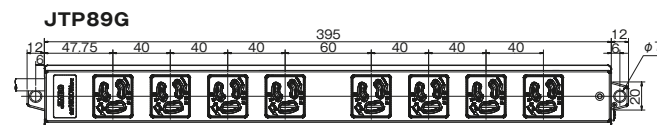

OAタップ

- 全ての機種に電源ランプとマグネットを標準装備
- フリーアクセスフロアなどで電源回路を識別するために、5色展開
ホワイト(WT)・レッド(RD)・グリーン(GN)・ブルー(BL)・ブラック(BK)
- コンセント部 抜止接地 2PE 15A125V 合計で1500Wまで

品番：JTH49G3WT

RD・GN・BLは受注後約60日でお届けします。

品番	品名	コード	コード長	プラグ	標準価格
JTH29G3...	抜止2口OAタップ 【色：WT・RD・GN】	VCTケーブル	3m	ハーネスプラグ	¥5,080
JTP29G3...		VCT Fコード	3m	接地2Pプラグ	¥3,280
JTH29G5...	抜止2口OAタップ 【色：WT・RD・GN】	VCTケーブル	5m	ハーネスプラグ	¥5,880
JTP29G5...		VCT Fコード	5m	接地2Pプラグ	¥4,080
JTH49G3...	抜止4口OAタップ 【色：WT・RD・GN・BL・BK】	VCTケーブル	3m	ハーネスプラグ	¥6,080
JTP49G3...		VCT Fコード	3m	接地2Pプラグ	¥4,280
JTH49G5...	抜止4口OAタップ 【色：WT・RD・GN・BL・BK】	VCTケーブル	5m	ハーネスプラグ	¥6,880
JTP49G5...		VCT Fコード	5m	接地2Pプラグ	¥5,080
JTH69G3...	抜止6口OAタップ 【色：WT・RD・GN・BL・BK】	VCTケーブル	3m	ハーネスプラグ	¥7,080
JTP69G3...		VCT Fコード	3m	接地2Pプラグ	¥5,280
JTH69G5...	抜止6口OAタップ 【色：WT・RD・GN・BL・BK】	VCTケーブル	5m	ハーネスプラグ	¥7,880
JTP69G5...		VCT Fコード	5m	接地2Pプラグ	¥6,080
JTH89G3...	抜止8口OAタップ 【色：WT・RD・GN】	VCTケーブル	3m	ハーネスプラグ	¥8,080
JTP89G3...		VCT Fコード	3m	接地2Pプラグ	¥6,280
JTH89G5...	抜止8口OAタップ 【色：WT・RD・GN】	VCTケーブル	5m	ハーネスプラグ	¥8,880
JTP89G5...		VCT Fコード	5m	接地2Pプラグ	¥7,080

寸法図

4 設備工事用配線器具

ハーネスジョイントボックス

- ホワイト(WT)・レッド(RD)・グリーン(GN)・ブルー(BL)の4色展開
- ハーネスプラグを差し込むと自動的にロック
- ハーネスジョイント部は定格20A

			
品番	分岐数	色	標準価格
JHJ2000WT	2分岐	ホワイト	¥1,960
JHJ2000RD	2分岐	レッド	¥1,960
JHJ2000GN	2分岐	グリーン	¥1,960
JHJ2000BL	2分岐	ブルー	¥1,960

定 格：2P+E AC125V 20A
適用電線：VVF φ1.6, φ2.0
VCT 2mm²~5.5mm²

ストリップ長：

- 注記
- ・結線部に張力が加わらない様に施工してください。
 - ・結線後のハーネスジョイントボックスを移設しないでください。
 - ・VCTケーブルを用いて結線する場合は専用の圧着端子をご使用ください。

結線方法

ブロックコンセント

- ホワイト(WT)・レッド(RD)・グリーン(GN)・ブルー(BL)の4色展開
- 一般の差込プラグが使用可能
- コンセント部は接地2P15A 125V抜止