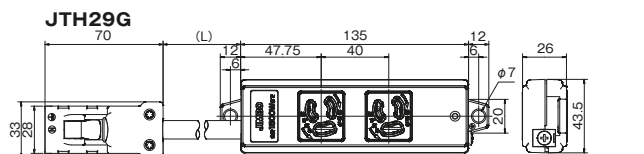

OAタップ

- 全ての機種に電源ランプとマグネットを標準装備
- フリーアクセスフロアなどで電源回路を識別するために、5色展開
ホワイト(WT)・レッド(RD)・グリーン(GN)・ブルー(BL)・ブラック(BK)
- コンセント部 抜止接地 2PE 15A125V 合計で1500Wまで

品番：JTH49G3WT

RD・GN・BLは受注後約60日でお届けします。

品番	品名	コード	コード長	プラグ	標準価格
JTH29G3...	抜止2口OAタップ 【色：WT・RD・GN】	VCTケーブル	3m	ハーネスプラグ	¥5,080
JTP29G3...		VCT Fコード	3m	接地2Pプラグ	¥3,280
JTH29G5...	抜止2口OAタップ 【色：WT・RD・GN】	VCTケーブル	5m	ハーネスプラグ	¥5,880
JTP29G5...		VCT Fコード	5m	接地2Pプラグ	¥4,080
JTH49G3...	抜止4口OAタップ 【色：WT・RD・GN・BL・BK】	VCTケーブル	3m	ハーネスプラグ	¥6,080
JTP49G3...		VCT Fコード	3m	接地2Pプラグ	¥4,280
JTH49G5...	抜止4口OAタップ 【色：WT・RD・GN・BL・BK】	VCTケーブル	5m	ハーネスプラグ	¥6,880
JTP49G5...		VCT Fコード	5m	接地2Pプラグ	¥5,080
JTH69G3...	抜止6口OAタップ 【色：WT・RD・GN・BL・BK】	VCTケーブル	3m	ハーネスプラグ	¥7,080
JTP69G3...		VCT Fコード	3m	接地2Pプラグ	¥5,280
JTH69G5...	抜止6口OAタップ 【色：WT・RD・GN・BL・BK】	VCTケーブル	5m	ハーネスプラグ	¥7,880
JTP69G5...		VCT Fコード	5m	接地2Pプラグ	¥6,080
JTH89G3...	抜止8口OAタップ 【色：WT・RD・GN】	VCTケーブル	3m	ハーネスプラグ	¥8,080
JTP89G3...		VCT Fコード	3m	接地2Pプラグ	¥6,280
JTH89G5...	抜止8口OAタップ 【色：WT・RD・GN】	VCTケーブル	5m	ハーネスプラグ	¥8,880
JTP89G5...		VCT Fコード	5m	接地2Pプラグ	¥7,080

寸法図

4 設備工事用配線器具

ハーネスジョイントボックス

- ホワイト(WT)・レッド(RD)・グリーン(GN)・ブルー(BL)の4色展開
- ハーネスプラグを差し込むと自動的にロック
- ハーネスジョイント部は定格20A

			
品番	分岐数	色	標準価格
JHJ2000WT	2分岐	ホワイト	¥1,960
JHJ2000RD	2分岐	レッド	¥1,960
JHJ2000GN	2分岐	グリーン	¥1,960
JHJ2000BL	2分岐	ブルー	¥1,960