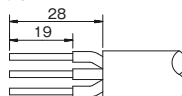

寸法図

4 設備工事用配線器具

ハーネスジョイントボックス

- ホワイト(WT)・レッド(RD)・グリーン(GN)・ブルー(BL)の4色展開
- ハーネスプラグを差し込むと自動的にロック
- ハーネスジョイント部は定格20A

			
品番	分岐数	色	標準価格
JHJ2000WT	2分岐	ホワイト	¥1,960
JHJ2000RD	2分岐	レッド	¥1,960
JHJ2000GN	2分岐	グリーン	¥1,960
JHJ2000BL	2分岐	ブルー	¥1,960

			
品番	分岐数	色	標準価格
JHJ4000WT	4分岐	ホワイト	¥3,230
JHJ4000RD	4分岐	レッド	¥3,230
JHJ4000GN	4分岐	グリーン	¥3,230
JHJ4000BL	4分岐	ブルー	¥3,230

ケーブル張力止め	
	
スナップブッシング	ホースクランプ
品番	標準価格
JTH-BC	¥1,390
[スナップブッシング ホースクランプ 1袋 10セット入り]	

定 格：2P+E AC125V 20A
適用電線：VVF φ1.6, φ2.0
VCT 2mm²~5.5mm²

ストリップ長：

- 注記
- ・結線部に張力が加わらない様に施工してください。
 - ・結線後のハーネスジョイントボックスを移設しないでください。
 - ・VCTケーブルを用いて結線する場合は専用の圧着端子をご使用ください。

結線方法

ブロックコンセント

- ホワイト(WT)・レッド(RD)・グリーン(GN)・ブルー(BL)の4色展開
- 一般の差込プラグが使用可能
- コンセント部は接地2P15A 125V抜止