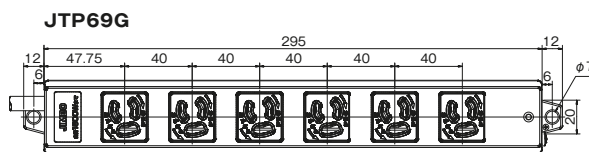

OAタップ

- 全ての機種に電源ランプとマグネットを標準装備
- フリーアクセスフロアなどで電源回路を識別するために、5色展開
ホワイト(WT)・レッド(RD)・グリーン(GN)・ブルー(BL)・ブラック(BK)
- コンセント部 抜止接地 2PE 15A125V 合計で1500Wまで

品番：JTH49G3WT

RD・GN・BLは受注後約60日でお届けします。

品番	品名	コード	コード長	プラグ	標準価格
JTH29G3...	抜止2口OAタップ 【色：WT・RD・GN】	VCTケーブル	3m	ハーネスプラグ	¥5,080
JTP29G3...		VCT Fコード	3m	接地2Pプラグ	¥3,280
JTH29G5...	抜止2口OAタップ 【色：WT・RD・GN】	VCTケーブル	5m	ハーネスプラグ	¥5,880
JTP29G5...		VCT Fコード	5m	接地2Pプラグ	¥4,080
JTH49G3...	抜止4口OAタップ 【色：WT・RD・GN・BL・BK】	VCTケーブル	3m	ハーネスプラグ	¥6,080
JTP49G3...		VCT Fコード	3m	接地2Pプラグ	¥4,280
JTH49G5...	抜止4口OAタップ 【色：WT・RD・GN・BL・BK】	VCTケーブル	5m	ハーネスプラグ	¥6,880
JTP49G5...		VCT Fコード	5m	接地2Pプラグ	¥5,080
JTH69G3...	抜止6口OAタップ 【色：WT・RD・GN・BL・BK】	VCTケーブル	3m	ハーネスプラグ	¥7,080
JTP69G3...		VCT Fコード	3m	接地2Pプラグ	¥5,280
JTH69G5...	抜止6口OAタップ 【色：WT・RD・GN・BL・BK】	VCTケーブル	5m	ハーネスプラグ	¥7,880
JTP69G5...		VCT Fコード	5m	接地2Pプラグ	¥6,080
JTH89G3...	抜止8口OAタップ 【色：WT・RD・GN】	VCTケーブル	3m	ハーネスプラグ	¥8,080
JTP89G3...		VCT Fコード	3m	接地2Pプラグ	¥6,280
JTH89G5...	抜止8口OAタップ 【色：WT・RD・GN】	VCTケーブル	5m	ハーネスプラグ	¥8,880
JTP89G5...		VCT Fコード	5m	接地2Pプラグ	¥7,080

寸法図

4 設備工事用配線器具

ハーネスジョイントボックス

- ホワイト(WT)・レッド(RD)・グリーン(GN)・ブルー(BL)の4色展開
- ハーネスプラグを差し込むと自動的にロック
- ハーネスジョイント部は定格20A

			
品番	分岐数	色	標準価格
JHJ2000WT	2分岐	ホワイト	¥1,960
JHJ2000RD	2分岐	レッド	¥1,960
JHJ2000GN	2分岐	グリーン	¥1,960
JHJ2000BL	2分岐	ブルー	¥1,960

定 格：2P+E AC125V 20A
適用電線：VVF φ1.6, φ2.0
VCT 2mm²~5.5mm²

ストリップ長：

- 注記
- ・結線部に張力が加わらない様に施工してください。
 - ・結線後のハーネスジョイントボックスを移設しないでください。
 - ・VCTケーブルを用いて結線する場合は専用の圧着端子をご使用ください。

結線方法

ブロックコンセント

- ホワイト(WT)・レッド(RD)・グリーン(GN)・ブルー(BL)の4色展開
- 一般の差込プラグが使用可能
- コンセント部は接地2P15A 125V抜止

抜止コンセント使用上のご注意

- ・プラグはロック位置までしっかり回して使用してください。またプラグを抜く時は必ずプラグを持ち左に回して（ロック解除）からまっすぐに引き抜いてください。

定 格：2P+E AC125V 20A
適用電線：VVF φ16, φ2.0
VCT 2mm²~5.5mm²

注記
本製品は20A配線用遮断器専用のため、20Aヒューズ回路には使用しないでください。

寸法図

受注品納期区分
受注後20日~30日 受注後20日~30日でお届けします。
受注後30日~45日 受注後30日~45日でお届けします。
特 特別注文にて生産を承ります。