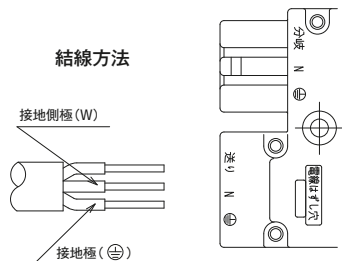

寸法図

4 設備工事用配線器具

ハーネスジョイントボックス

- ホワイト(WT)・レッド(RD)・グリーン(GN)・ブルー(BL)の4色展開
- ハーネスプラグを差し込むと自動的にロック
- ハーネスジョイント部は定格20A

			
品番	分岐数	色	標準価格
JHJ2000WT	2分岐	ホワイト	¥1,960
JHJ2000RD	2分岐	レッド	¥1,960
JHJ2000GN	2分岐	グリーン	¥1,960
JHJ2000BL	2分岐	ブルー	¥1,960

			
品番	分岐数	色	標準価格
JHJ4000WT	4分岐	ホワイト	¥3,230
JHJ4000RD	4分岐	レッド	¥3,230
JHJ4000GN	4分岐	グリーン	¥3,230
JHJ4000BL	4分岐	ブルー	¥3,230

ケーブル張力止め	
	
スナップブッシング	ホースクランプ
品番	標準価格
JTH-BC	¥1,390
[スナップブッシング ホースクランプ 1袋 10セット入り]	

定 格：2P+E AC125V 20A
適用電線：VVF φ1.6, φ2.0
VCT 2mm²~5.5mm²

ストリップ長：

- 注記
- ・結線部に張力が加わらない様に施工してください。
 - ・結線後のハーネスジョイントボックスを移設しないでください。
 - ・VCTケーブルを用いて結線する場合は専用の圧着端子をご使用ください。

結線方法

ブロックコンセント

- ホワイト(WT)・レッド(RD)・グリーン(GN)・ブルー(BL)の4色展開
- 一般の差込プラグが使用可能
- コンセント部は接地2P15A 125V抜止

抜止コンセント使用上のご注意

- ・プラグはロック位置までしっかり回して使用してください。またプラグを抜く時は必ずプラグを持ち左に回して（ロック解除）からまっすぐに引き抜いてください。

定 格：2P+E AC125V 20A
適用電線：VVF φ16, φ2.0
VCT 2mm²~5.5mm²

注記
本製品は20A配線用遮断器専用のため、20Aヒューズ回路には使用しないでください。

寸法図

受注品納期区分
受注後20日~30日 受注後20日~30日でお届けします。
受注後30日~45日 受注後30日~45日でお届けします。
特 特別注文にて生産を承ります。