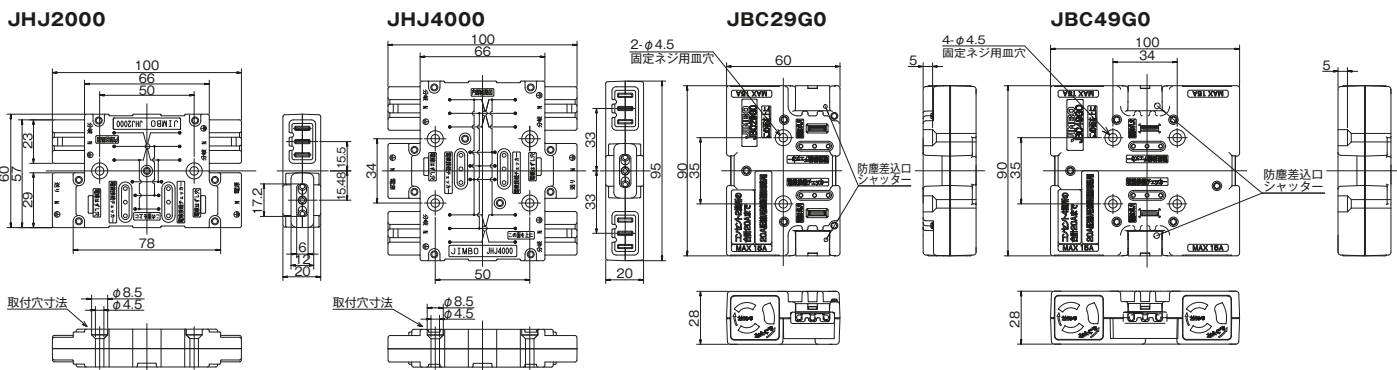

定 格：2P+E AC125V 20A
適用電線：VVF φ1.6, φ2.0
VCT 2mm²~5.5mm²

ストリップ長：

- 注記
- ・結線部に張力が加わらない様に施工してください。
 - ・結線後のハーネスジョイントボックスを移設しないでください。
 - ・VCTケーブルを用いて結線する場合は専用の圧着端子をご使用ください。

結線方法

ブロックコンセント

- ホワイト(WT)・レッド(RD)・グリーン(GN)・ブルー(BL)の4色展開
- 一般の差込プラグが使用可能
- コンセント部は接地2P15A 125V抜止

				コンセント部 2P+E AC125V 15A (2箇所合計で20Aまで)
品番	口数	色	標準価格	
JBC29G0WT	2口	ホワイト	¥1,960	
JBC29G0RD	2口	レッド	¥1,960	
JBC29G0GN	2口	グリーン	¥1,960	
JBC29G0BL	2口	ブルー	¥1,960	

				コンセント部 2P+E AC125V 15A (4箇所合計で20Aまで)
品番	口数	色	標準価格	
JBC49G0WT	4口	ホワイト	¥3,230	
JBC49G0RD	4口	レッド	¥3,230	
JBC49G0GN	4口	グリーン	¥3,230	
JBC49G0BL	4口	ブルー	¥3,230	

抜止コンセント使用上のご注意

- ・プラグはロック位置までしっかり回して使用してください。またプラグを抜く時は必ずプラグを持ち左に回して（ロック解除）からまっすぐに引き抜いてください。

定 格：2P+E AC125V 20A
適用電線：VVF φ16, φ2.0
VCT 2mm²~5.5mm²

注記
本製品は20A配線用遮断器専用のため、20Aヒューズ回路には使用しないでください。

寸法図

受注品納期区分
受注後20日~30日 受注後20日~30日でお届けします。
受注後30日~45日 受注後30日~45日でお届けします。
特 特別注文にて生産を承ります。