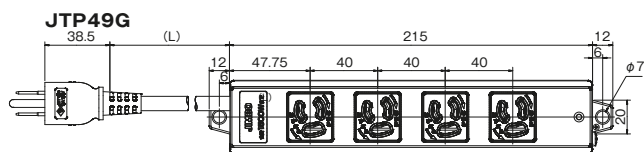

OAタップ

- 全ての機種に電源ランプとマグネットを標準装備
- フリーアクセスフロアなどで電源回路を識別するために、5色展開
ホワイト(WT)・レッド(RD)・グリーン(GN)・ブルー(BL)・ブラック(BK)
- コンセント部 抜止接地 2PE 15A125V 合計で1500Wまで

品番：JTH49G3WT

RD・GN・BLは受注後約60日でお届けします。

品番	品名	コード	コード長	プラグ	標準価格
JTH29G3...	抜止2口OAタップ 【色：WT・RD・GN】	VCTケーブル	3m	ハーネスプラグ	¥5,080
JTP29G3...		VCT Fコード	3m	接地2Pプラグ	¥3,280
JTH29G5...	抜止2口OAタップ 【色：WT・RD・GN】	VCTケーブル	5m	ハーネスプラグ	¥5,880
JTP29G5...		VCT Fコード	5m	接地2Pプラグ	¥4,080
JTH49G3...	抜止4口OAタップ 【色：WT・RD・GN・BL・BK】	VCTケーブル	3m	ハーネスプラグ	¥6,080
JTP49G3...		VCT Fコード	3m	接地2Pプラグ	¥4,280
JTH49G5...	抜止4口OAタップ 【色：WT・RD・GN・BL・BK】	VCTケーブル	5m	ハーネスプラグ	¥6,880
JTP49G5...		VCT Fコード	5m	接地2Pプラグ	¥5,080
JTH69G3...	抜止6口OAタップ 【色：WT・RD・GN・BL・BK】	VCTケーブル	3m	ハーネスプラグ	¥7,080
JTP69G3...		VCT Fコード	3m	接地2Pプラグ	¥5,280
JTH69G5...	抜止6口OAタップ 【色：WT・RD・GN・BL・BK】	VCTケーブル	5m	ハーネスプラグ	¥7,880
JTP69G5...		VCT Fコード	5m	接地2Pプラグ	¥6,080
JTH89G3...	抜止8口OAタップ 【色：WT・RD・GN】	VCTケーブル	3m	ハーネスプラグ	¥8,080
JTP89G3...		VCT Fコード	3m	接地2Pプラグ	¥6,280
JTH89G5...	抜止8口OAタップ 【色：WT・RD・GN】	VCTケーブル	5m	ハーネスプラグ	¥8,880
JTP89G5...		VCT Fコード	5m	接地2Pプラグ	¥7,080

寸法図

4 設備工事用配線器具

ハーネスジョイントボックス

- ホワイト(WT)・レッド(RD)・グリーン(GN)・ブルー(BL)の4色展開
- ハーネスプラグを差し込むと自動的にロック
- ハーネスジョイント部は定格20A

			
品番	分岐数	色	標準価格
JHJ2000WT	2分岐	ホワイト	¥1,960
JHJ2000RD	2分岐	レッド	¥1,960
JHJ2000GN	2分岐	グリーン	¥1,960
JHJ2000BL	2分岐	ブルー	¥1,960

定 格：2P+E AC125V 20A
適用電線：VVF φ1.6, φ2.0
VCT 2mm²~5.5mm²

ストリップ長：

- 注記
- ・結線部に張力が加わらない様に施工してください。
 - ・結線後のハーネスジョイントボックスを移設しないでください。
 - ・VCTケーブルを用いて結線する場合は専用の圧着端子をご使用ください。

結線方法

ブロックコンセント

- ホワイト(WT)・レッド(RD)・グリーン(GN)・ブルー(BL)の4色展開
- 一般の差込プラグが使用可能
- コンセント部は接地2P15A 125V抜止

抜止コンセント使用上のご注意

- ・プラグはロック位置までしっかり回して使用してください。またプラグを抜く時は必ずプラグを持ち左に回して（ロック解除）からまっすぐに引き抜いてください。

定 格：2P+E AC125V 20A
適用電線：VVF φ16, φ2.0
VCT 2mm²~5.5mm²

注記
本製品は20A配線用遮断器専用のため、20Aヒューズ回路には使用しないでください。

寸法図

受注品納期区分
受注後20日~30日 受注後20日~30日でお届けします。
受注後30日~45日 受注後30日~45日でお届けします。
特 特別注文にて生産を承ります。