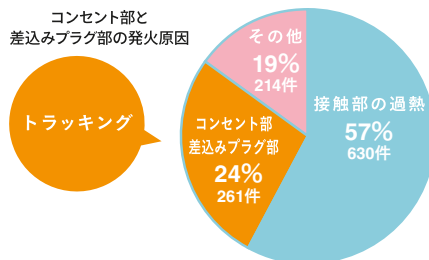

■スクエアタイプ・スクエアメタリックタイプを発売開始しました。お近くの営業所へお問い合わせください。

■怖いトラッキング火災

ずっと差し込んだままのコンセントとプラグ。そのスキマにホコリが溜まり、湿気が付着。微小な放電を繰り返して発熱・発火する現象を「トラッキング現象」と言います。また、それが要因で起こる火災を「トラッキング火災」と呼びます。在宅、留守、昼夜にかかわらず、知らないうちに火災が起こるのです。