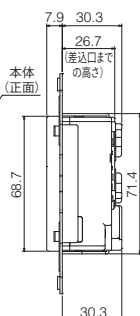

エアコン

テレビ

プレトラックコンセント スクエアタイプ ※コンセント本体とプレートは別売

本体：PW(ピュアホワイト)
プレート：
PW(ピュアホワイト)

本体：SG(ソリッドグレー)
プレート：
MGY(メタリックグレー)

本体：SB(ソフトブラック)
プレート：
MBK(メタリックブラック)

■寸法図

■プレート組合せ寸法図