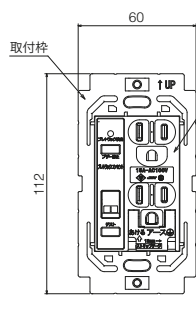

エアコン

テレビ

プレトラックコンセント スクエアタイプ ※コンセント本体とプレートは別売

本体：PW(ピュアホワイト)
プレート：
PW(ピュアホワイト)

本体：SG(ソリッドグレー)
プレート：
MGY(メタリックグレー)

本体：SB(ソフトブラック)
プレート：
MBK(メタリックブラック)

■寸法図

■プレート組合せ寸法図