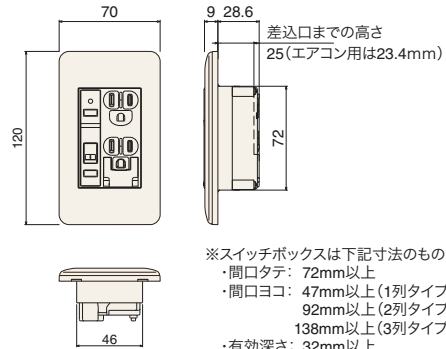

※プレートの印刷内容は変更される場合があります。

JPTCB-55GE

JPTC-55GE

JPTCB-ITGE

JPTC-ITGE

JPTCB-LIGE

JPTC-LIGE

■外形図

※コンセント本体は河村電器産業株式会社製です。

- ※スイッチボックスは下記寸法のもをご使用ください。
- ・間口タテ: 72mm以上
 - ・間口ヨコ: 47mm以上(1列タイプ)
92mm以上(2列タイプ)
138mm以上(3列タイプ)
 - ・有効深さ: 32mm以上

タイプ	機能	品番	標準価格	コンセント
樹脂プレート	しゃ断+アラーム機能	JPTCB-55GE	¥7,150	アースターミナル付接地ダブルコンセント (AC100V 15A)
	アラーム機能	JPTC-55GE	¥5,350	
エアコン用樹脂プレート	しゃ断+アラーム機能	JPTCB-ITGE	¥9,200	アースターミナル付15A・20A兼用コンセント (AC100V)
	アラーム機能	JPTC-ITGE	¥7,800	
	しゃ断+アラーム機能	JPTCB-LIGE	¥9,300	アースターミナル付15A・20A兼用コンセント (AC200V)
	アラーム機能	JPTC-LIGE	¥7,900	