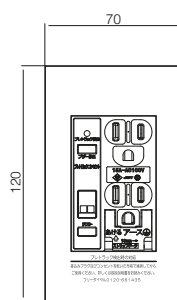

エアコン

テレビ

プレトラックコンセント スクエアタイプ ※コンセント本体とプレートは別売

本体：PW(ピュアホワイト)
プレート：
PW(ピュアホワイト)

本体：SG(ソリッドグレー)
プレート：
MGY(メタリックグレー)

本体：SB(ソフトブラック)
プレート：
MBK(メタリックブラック)

■寸法図

■プレート組合せ寸法図