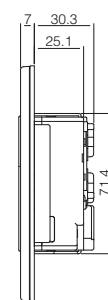

エアコン

テレビ

プレトラックコンセント スクエアタイプ ※コンセント本体とプレートは別売

本体：PW(ピュアホワイト)
プレート：
PW(ピュアホワイト)

本体：SG(ソリッドグレー)
プレート：
MGY(メタリックグレー)

本体：SB(ソフトブラック)
プレート：
MBK(メタリックブラック)

■寸法図

■プレート組合せ寸法図

SPTCB-55GE-PW

SPTC-55GE-PW

SPTCB-ITGE-PW

SPTC-ITGE-PW

SPTCB-LIGE-PW

SPTC-LIGE-PW

SPTCB-55GE-SG

SPTC-55GE-SG