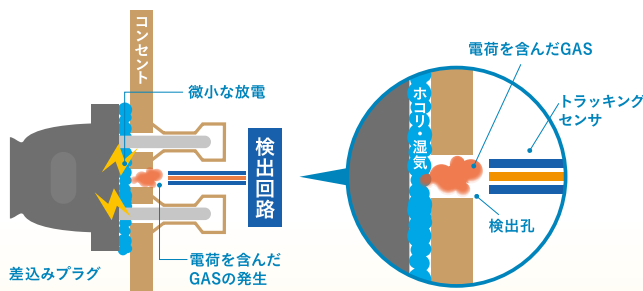

プレトラック コンセント

差込みプラグに付着したホコリが原因で突然発火！
怖いトラッキング現象を未然に防ぎます。

微小な放電電流を検知！トラッキング現象を確実に防止します。

アラーム機能
トラッキング検出時、ブザーとランプで警報します。

- ・警報ランプ
- ・ブザー停止ボタン

しゃ断機能
トラッキング検出時、回路をしゃ断します。

※画像は、しゃ断状態

一般財団法人 日本消防設備安全センター
消防防災製品等 推奨

本制度は、消防防災分野において有効に活用できると認められる製品を推奨し、広く普及を図り、消防防災活動に役立てることを目的とする制度です。

※コンセント本体は河村電器産業株式会社製です。

※コンセント自体の仕様、結線方法は通常のものと変わりありません。

注意：トラッキング検出時は、プラグを清掃してください。(しゃ断の場合は、再投入してください)

トラッキング現象の検出メカニズム

トラッキング現象は、差込みプラグ間の微小な放電により“電荷を含んだGAS”が発生します。トラッキング検出回路がそのGASを検出孔を通して検知。トラッキング現象の初期段階で、電気を自動的にしゃ断します。

注) アラーム機能タイプは、ブザーが鳴ったら直ちにプラグを抜いて清掃してください。

■トラッキング現象

- 1 コンセントに差し込んだプラグに綿ぼこりがたまります。
- 2 綿ぼこりに湿気が付着する。
- 3 差込みプラグの刃の間に微小な放電が発生。
微小な放電が繰り返し発生することで表面に炭化経路、すなわち「トラック」が形成されます。
- 4 最悪のケースでは差込みプラグより発火に至ります。

プレートラックコンセント