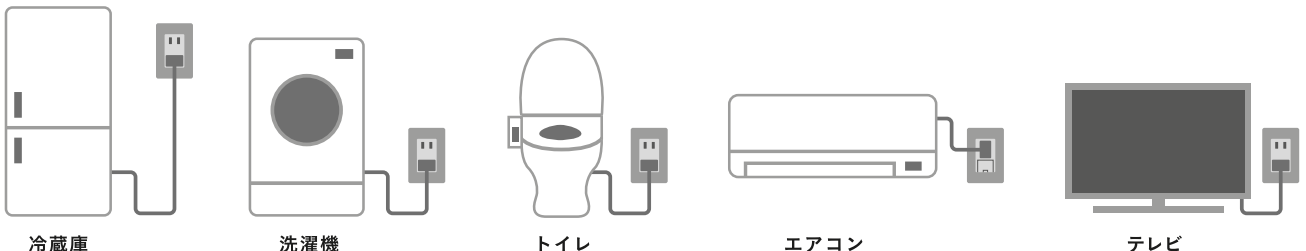

■スクエアタイプ・スクエアメタリックタイプを発売開始しました。お近くの営業所へお問い合わせください。

■怖いトラッキング火災

ずっと差し込んだままのコンセントとプラグ。そのスキマにホコリが溜まり、湿気が付着。微小な放電を繰り返して発熱・発火する現象を「トラッキング現象」と言います。また、それが要因で起こる火災を「トラッキング火災」と呼びます。在宅、留守、昼夜にかかわらず、知らないうちに火災が起こるのです。

CHECK!
トラッキング火災を動画で解説!

東京消防庁「火災の実態」より過去10年間(平成20~29年)を集計

■トラッキング現象が発生しやすい場所

大型家具・大型家電の後方など、目の届きにくい箇所
テレビやパソコン周辺など、長時間コンセントを差したままの箇所

キッチンや洗面所など湿気が多い箇所
観賞用水槽の付近や、ペットに尿をかけられる恐れのある箇所

冷蔵庫

洗濯機

トイレ