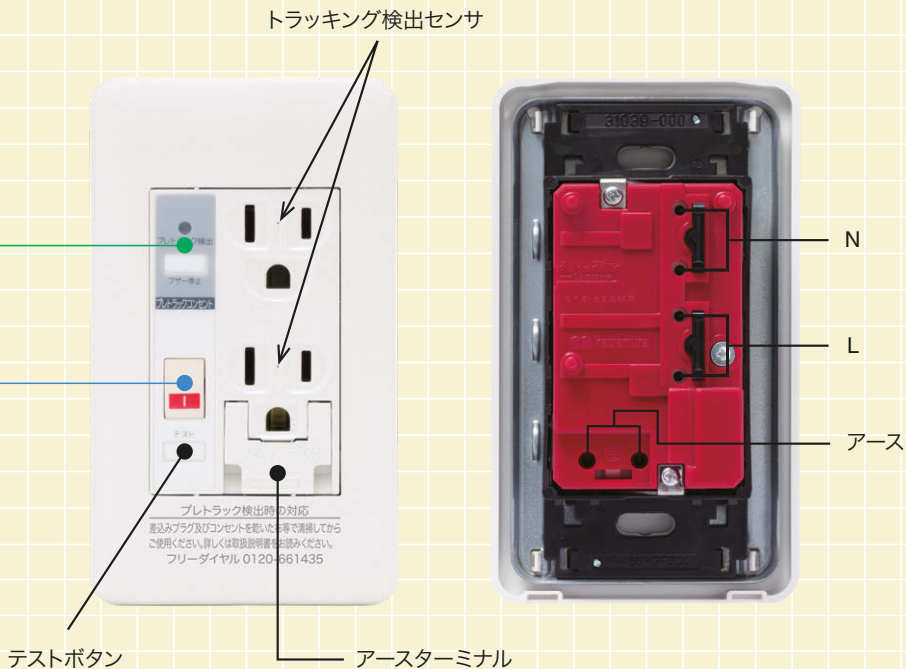

プレトラック コンセント

差込みプラグに付着したホコリが原因で突然発火！
怖いトラッキング現象を未然に防ぎます。

微小な放電電流を検知！トラッキング現象を確実に防止します。

アラーム機能
トラッキング検出時、ブザーとランプで警報します。

- ・警報ランプ
- ・ブザー停止ボタン

しゃ断機能
トラッキング検出時、回路をしゃ断します。

※画像は、しゃ断状態

一般財団法人 日本消防設備安全センター
消防防災製品等 推奨

本制度は、消防防災分野において有効に活用できると認められる製品を推奨し、広く普及を図り、消防防災活動に役立てることを目的とする制度です。

※コンセント本体は河村電器産業株式会社製です。

※コンセント自体の仕様、結線方法は通常のものと変わりありません。

注意：トラッキング検出時は、プラグを清掃してください。(しゃ断の場合は、再投入してください)

トラッキング現象の検出メカニズム

トラッキング現象は、差込みプラグ間の微小な放電により“電荷を含んだGAS”が発生します。トラッキング検出回路がそのGASを検出孔を通して検知。トラッキング現象の初期段階で、電気を自動的にしゃ断します。

注) アラーム機能タイプは、ブザーが鳴ったら直ちにプラグを抜いて清掃してください。

■トラッキング現象

- 1 コンセントに差し込んだプラグに綿ぼこりがたまります。
- 2 綿ぼこりに湿気が付着する。
- 3 差込みプラグの刃の間に微小な放電が発生。
微小な放電が繰り返し発生することで表面に炭化経路、すなわち「トラック」が形成されます。
- 4 最悪のケースでは差込みプラグより発火に至ります。

プレートラックコンセント

エアコン

テレビ

プレトラックコンセント スクエアタイプ ※コンセント本体とプレートは別売

本体：PW(ピュアホワイト)
プレート：
PW(ピュアホワイト)

本体：SG(ソリッドグレー)
プレート：
MGY(メタリックグレー)

本体：SB(ソフトブラック)
プレート：
MBK(メタリックブラック)

■寸法図

■プレート組合せ寸法図