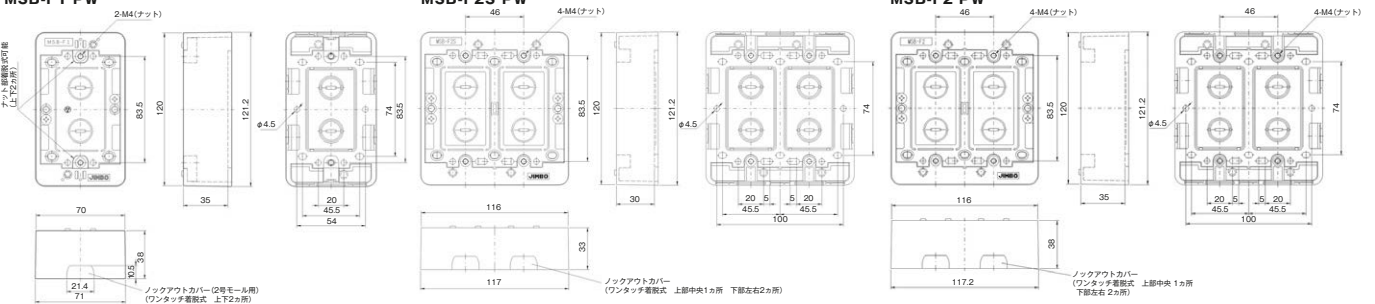

【詳しくは 6 資料ページ をご覧ください。】 ■ P.366~P.367 プレート継棒・露出ボックス一覧

継棒 1 連用

継棒 2 連用

■ 壁裏空間が狭い場合、適時、継棒(3mm、8mm、13mm)をかまして配線器具をうかします。
※詳細寸法は、下記をご覧ください。

継棒 1 連用 高さ3mm
BAN-3-1 PW

継棒 2 連用 高さ3mm
BAN-3-2 PW

継棒 1 連用 高さ8mm
BAN-8-1 PW

継棒 2 連用 高さ8mm
BAN-8-2 PW

継棒 1 連用 高さ13mm
BAN-13-1 PW

露出ボックス 1 連用

極浅型 MSB-F1SS PW

浅型 JEB-F1S PW

標準型 MSB-F1 PW

継棒 2 連用 高さ13mm
BAN-13-2 PW

¥480 ※BOX高さ 26mm

¥510 ※BOX高さ 33mm

¥480 ※BOX高さ 38mm

露出ボックス 2 連用

浅型 MSB-F2S PW

標準型 MSB-F2 PW

露出ボックス 1 連用 極浅型
MSB-F1SS PW

露出ボックス 1 連用 浅型
JEB-F1S PW

¥1,190 ※BOX高さ 33mm

¥1,190 ※BOX高さ 38mm

露出ボックス 1 連用 標準型
MSB-F1 PW

露出ボックス 2 連用 浅型
MSB-F2S PW

露出ボックス 2 連用 標準型
MSB-F2 PW

受注品納期区分 受注後20日~30日 受注後30日~45日 特別注文にて生産を承ります。

カセットタイプ 製品に関する注意事項です。特筆すべき注意・警告を示しています。

詳細につきましては、最寄りの当社営業所にご確認ください。