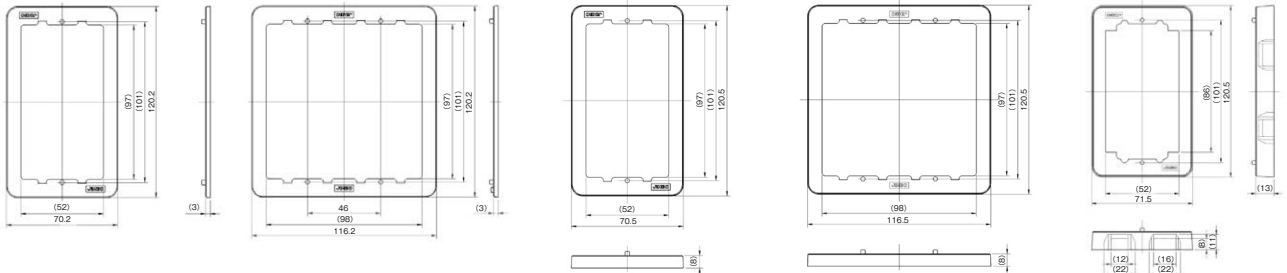

【詳しくは 6 資料ページ をご覧ください。】 ■ P.366~P.367 プレート継棒・露出ボックス一覧

継棒 1 連用

継棒 2 連用

■ 壁裏空間が狭い場合、適時、継棒(3mm、8mm、13mm)をかまして配線器具をうかします。
※詳細寸法は、下記をご覧ください。

継棒 1 連用 高さ3mm
BAN-3-1 PW

継棒 2 連用 高さ3mm
BAN-3-2 PW

継棒 1 連用 高さ8mm
BAN-8-1 PW

継棒 2 連用 高さ8mm
BAN-8-2 PW

継棒 1 連用 高さ13mm
BAN-13-1 PW

露出ボックス 1 連用

極浅型 MSB-F1SS PW

浅型 JEB-F1S PW

標準型 MSB-F1 PW

継棒 2 連用 高さ13mm
BAN-13-2 PW

¥480 ※BOX高さ 26mm

¥510 ※BOX高さ 33mm

¥480 ※BOX高さ 38mm

露出ボックス 2 連用

浅型 MSB-F2S PW

標準型 MSB-F2 PW

露出ボックス 1 連用 極浅型
MSB-F1SS PW

露出ボックス 1 連用 浅型
JEB-F1S PW

¥1,190 ※BOX高さ 33mm

¥1,190 ※BOX高さ 38mm

露出ボックス 1 連用 標準型
MSB-F1 PW

露出ボックス 2 連用 浅型
MSB-F2S PW

露出ボックス 2 連用 標準型
MSB-F2 PW

受注品納期区分 受注後20日~30日 受注後30日~45日 特別注文にて生産を承ります。

カセットタイプ 製品に関する注意事項です。特筆すべき注意・警告を示しています。

詳細につきましては、最寄りの当社営業所にご確認ください。