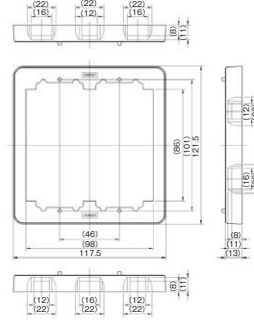

【詳しくは 6 資料ページ をご覧ください。】 ■ P.366~P.367 プレート継棒・露出ボックス一覧

継棒 1 連用

継棒 2 連用

■ 壁裏空間が狭い場合、適時、継棒(3mm、8mm、13mm)をかまして配線器具をうかします。
※詳細寸法は、下記をご覧ください。

継棒 1 連用 高さ3mm
BAN-3-1 PW

継棒 2 連用 高さ3mm
BAN-3-2 PW

継棒 1 連用 高さ8mm
BAN-8-1 PW

継棒 2 連用 高さ8mm
BAN-8-2 PW

継棒 1 連用 高さ13mm
BAN-13-1 PW

露出ボックス 1 連用

極浅型 MSB-F1SS PW

浅型 JEB-F1S PW

標準型 MSB-F1 PW

継棒 2 連用 高さ13mm
BAN-13-2 PW

¥480 ※BOX高さ 26mm

¥510 ※BOX高さ 33mm

¥480 ※BOX高さ 38mm

露出ボックス 2 連用

浅型 MSB-F2S PW

標準型 MSB-F2 PW

露出ボックス 1 連用 極浅型
MSB-F1SS PW

露出ボックス 1 連用 浅型
JEB-F1S PW

¥1,190 ※BOX高さ 33mm

¥1,190 ※BOX高さ 38mm

露出ボックス 1 連用 標準型
MSB-F1 PW

露出ボックス 2 連用 浅型
MSB-F2S PW

露出ボックス 2 連用 標準型
MSB-F2 PW

受注品納期区分 受注後20日~30日 受注後30日~45日 特別注文にて生産を承ります。

カセットタイプ 製品に関する注意事項です。特筆すべき注意・警告を示しています。

詳細につきましては、最寄りの当社営業所にご確認ください。