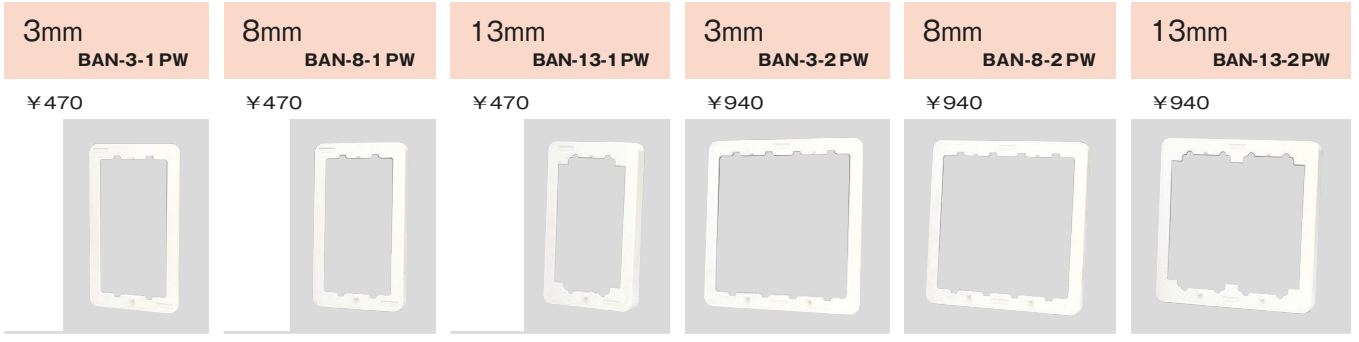

【詳しくは 6 資料ページ をご覧ください。】 ■ P.366~P.367 プレート継棒・露出ボックス一覧

継棒 1 連用

継棒 2 連用

■ 壁裏空間が狭い場合、適時、継棒(3mm、8mm、13mm)をかまして配線器具をうかします。
※詳細寸法は、下記をご覧ください。

継棒 1 連用 高さ3mm
BAN-3-1 PW

継棒 2 連用 高さ3mm
BAN-3-2 PW

継棒 1 連用 高さ8mm
BAN-8-1 PW

継棒 2 連用 高さ8mm
BAN-8-2 PW

継棒 1 連用 高さ13mm
BAN-13-1 PW

露出ボックス 1 連用

極浅型 MSB-F1SS PW

浅型 JEB-F1S PW

標準型 MSB-F1 PW

継棒 2 連用 高さ13mm
BAN-13-2 PW

¥480 ※BOX高さ 26mm

¥510 ※BOX高さ 33mm

¥480 ※BOX高さ 38mm

露出ボックス 2 連用

浅型 MSB-F2S PW

標準型 MSB-F2 PW

露出ボックス 1 連用 極浅型
MSB-F1SS PW

露出ボックス 1 連用 浅型
JEB-F1S PW

¥1,190 ※BOX高さ 33mm

¥1,190 ※BOX高さ 38mm

露出ボックス 1 連用 標準型
MSB-F1 PW

露出ボックス 2 連用 浅型
MSB-F2S PW

露出ボックス 2 連用 標準型
MSB-F2 PW

受注品納期区分 受注後20日~30日 受注後30日~45日 特別注文にて生産を承ります。

カセットタイプ 製品に関する注意事項です。特筆すべき注意・警告を示しています。

詳細につきましては、最寄りの当社営業所にご確認ください。