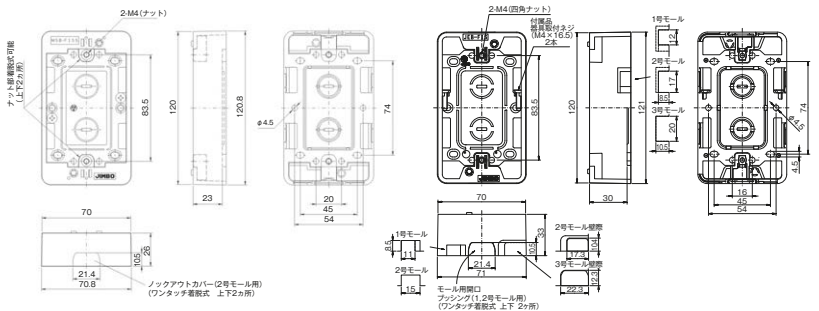

継棒 2 連用 高さ8mm
BAN-8-2 PW

継棒 1 連用 高さ13mm
BAN-13-1 PW

露出ボックス 1 連用

極浅型 MSB-F1SS PW

浅型 JEB-F1S PW

標準型 MSB-F1 PW

継棒 2 連用 高さ13mm
BAN-13-2 PW

¥480 ※BOX高さ 26mm

¥510 ※BOX高さ 33mm

¥480 ※BOX高さ 38mm

露出ボックス 2 連用

浅型 MSB-F2S PW

標準型 MSB-F2 PW

露出ボックス 1 連用 極浅型
MSB-F1SS PW

露出ボックス 1 連用 浅型
JEB-F1S PW

¥1,190 ※BOX高さ 33mm

¥1,190 ※BOX高さ 38mm

露出ボックス 1 連用 標準型
MSB-F1 PW

露出ボックス 2 連用 浅型
MSB-F2S PW

露出ボックス 2 連用 標準型
MSB-F2 PW

受注品納期区分 受注後20日~30日 受注後30日~45日 特別注文にて生産を承ります。

カセットタイプ 製品に関する注意事項です。特筆すべき注意・警告を示しています。

詳細につきましては、最寄りの当社営業所にご確認ください。