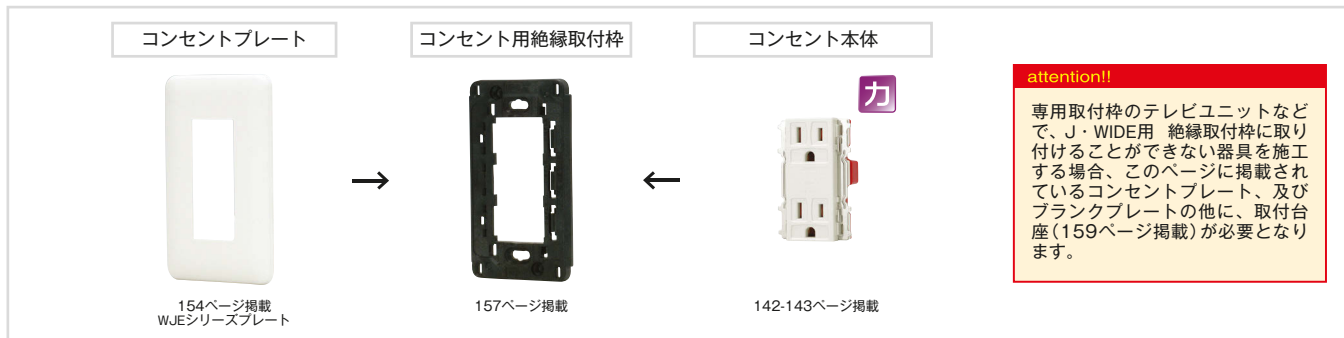

コンセントプレート(WJEシリーズ) PW色 組み合わせ方法

詳細はP.141

専用の絶縁取付枠又は、
取付台座が必要です。

J·WIDEシリーズ配線器具

1連用 WJE-1 ¥170 	1連用 WJE-2 ¥170 	1連用 WJE-3 ¥170 	1連用 WJE-L ¥170 	2連用 WJE-11 ¥340 	2連用 WJE-22 ¥340
2連用 WJE-12 ¥340 	2連用 WJE-21 ¥340 	2連用 WJE-13 ¥340 	2連用 WJE-31 ¥340 	2連用 WJE-23 ¥340 	2連用 WJE-32 ¥340
2連用 WJE-33 ¥340 	2連用 WJE-NL ¥340 ※ナイトライト用 	3連用 WJE-111 ¥680 	3連用 WJE-113 ¥680 	3連用 WJE-311 ¥680 	3連用 WJE-123 ¥680
3連用 WJE-321 ¥680 	3連用 WJE-223 ¥680 	3連用 WJE-322 ¥680 	3連用 WJE-213 ¥680 	3連用 WJE-312 ¥680 	3連用 WJE-133 ¥680
3連用 WJE-331 ¥680 	3連用 WJE-233 ¥680 	3連用 WJE-332 ¥680 	3連用 WJE-313 ¥680 	3連用 WJE-323 ¥680 	3連用 WJE-333 ¥680
3連用 WJE-SNL3 ¥680 					

	姿図	品番・価格	姿図	品番・価格	姿図	品番・価格	姿図	品番・価格	姿図	品番・価格
4 連用		WJE-1111 ¥1,020		WJE-1113 ¥1,020		WJE-1123 ¥1,020		WJE-1133 ¥1,020		WJE-1213 ¥1,020
		WJE-1223 ¥1,020		WJE-1233 ¥1,020		WJE-1323 ¥1,020		WJE-1333 ¥1,020		
		WJE-2113 ¥1,020		WJE-2133 ¥1,020		WJE-2222 ¥1,020		WJE-2223 ¥1,020		WJE-2233 ¥1,020
		WJE-2313 ¥1,020		WJE-2323 ¥1,020		WJE-2333 ¥1,020				
		WJE-3111 ¥1,020		WJE-3112 ¥1,020		WJE-3113 ¥1,020		WJE-3122 ¥1,020		WJE-3123 ¥1,020
		WJE-3133 ¥1,020		WJE-3211 ¥1,020		WJE-3213 ¥1,020		WJE-3221 ¥1,020		WJE-3222 ¥1,020
		WJE-3223 ¥1,020		WJE-3232 ¥1,020		WJE-3311 ¥1,020		WJE-3312 ¥1,020		WJE-3313 ¥1,020
		WJE-3321 ¥1,020		WJE-3322 ¥1,020		WJE-3331 ¥1,020		WJE-3332 ¥1,020		WJE-3333 ¥1,020
5 連用		WJE-11213 ¥1,530		WJE-11223 ¥1,530		WJE-23333 ¥1,530		WJE-31111 ¥1,530		
		WJE-31122 ¥1,530		WJE-32211 ¥1,530		WJE-32222 ¥1,530		WJE-33122 ¥1,530		
		WJE-33333 ¥1,530								