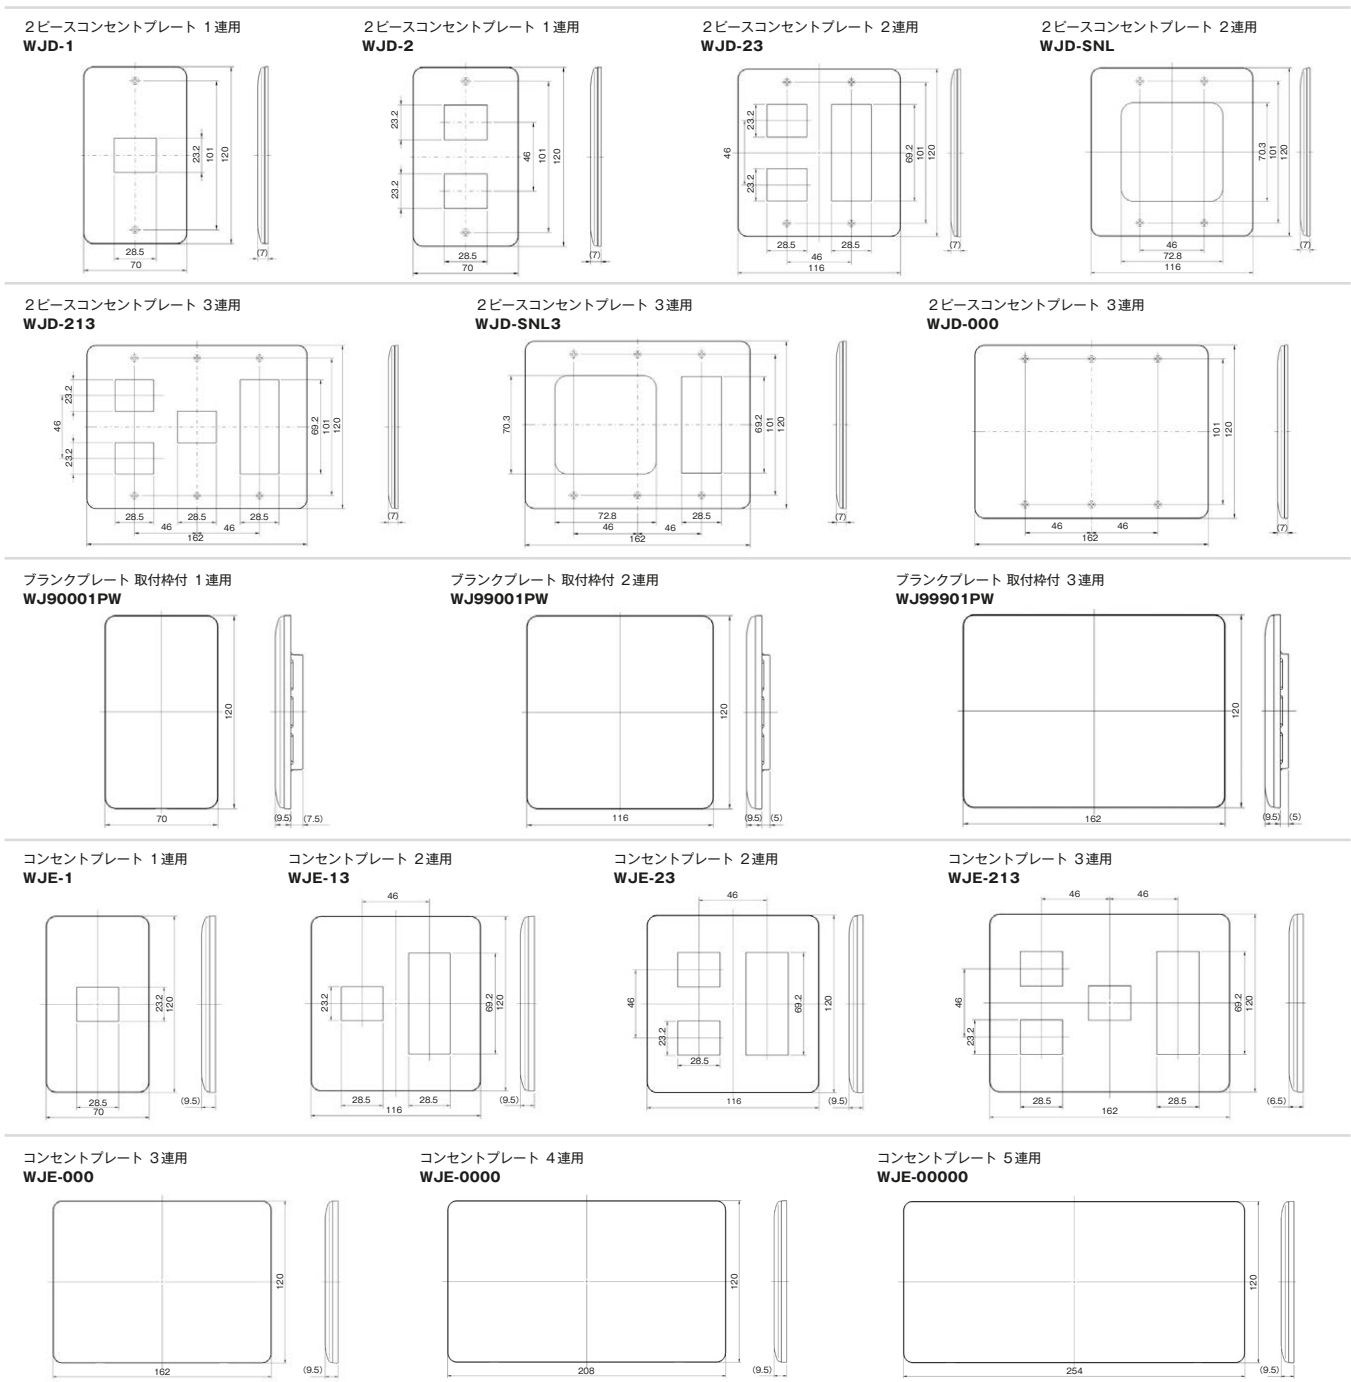

blankプレート 取付枠付 (WJEシリーズ)

1 連用 WJ90001PW ¥ 250 〔プレート: WJE-0〕 取付枠: WJK-1	2 連用 WJ99001PW ¥ 500 〔プレート: WJE-00〕 取付枠: WJK-2	3 連用 WJ99901PW ¥ 920 〔プレート: WJE-000〕 取付枠: WJK-3
--	---	--

2

J·WIDEシリーズ配線器具