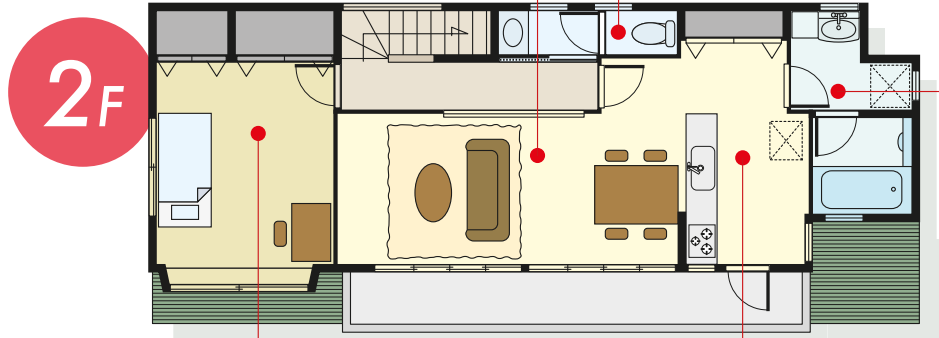

リビング・ダイニング ・プライベートルーム

LIVING・DINING・PRIVATE ROOM

調光スイッチ
ライトコントロール
(明るさ調節)で心休まる
空間づくり。節電にも。

116ページ掲載

**マルチメディア用
コンセント**
インターネット・電話・
デジタル放送端末
の集合コンセント。

浴室

BATH ROOM

**電子式タイマ
スイッチ**
設定時間で換気扇が
自動OFF。
消し忘れ防止に。

132ページ掲載

トイレ

TOILET

**電子式
遅れスイッチ**
設定時間で換気扇が
自動OFF。
消し忘れ防止に。

125ページ掲載

寝室

BED ROOM

**ナイトライト付
保安灯**
停電などの緊急時に点灯。
懐中電灯にも。

148ページ掲載

キッチン

KITCHEN

**アースターミナル付
接地ダブルコンセント**
水廻りや高容量機器に
最適。

140ページ掲載