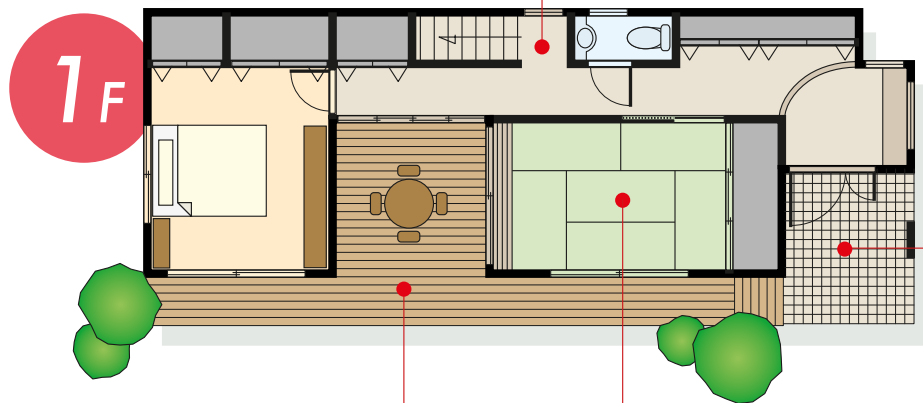

玄関

ENTRANCE

天井用感熱 センサスイッチ

人の動きと明るさで
自動ON/OFF。

120ページ掲載

floor plan

屋外

OUTDOOR

屋外用コンセント

庭園灯や浄化槽用として、
また、屋外作業や装飾などの
電源としても。

238ページ掲載

和室

JAPANESE-STYLE ROOM

ライトベージュ色器具

和室の雰囲気にも馴染む
やさしい色合い。

140ページ掲載

リビング・ダイニング ・プライベートルーム

LIVING・DINING・PRIVATE ROOM

調光スイッチ
ライトコントロール
(明るさ調節)で心休まる
空間づくり。節電にも。

116ページ掲載

**マルチメディア用
コンセント**
インターネット・電話・
デジタル放送端末
の集合コンセント。

浴室

BATH ROOM

**電子式タイマ
スイッチ**
設定時間で換気扇が
自動OFF。
消し忘れ防止に。