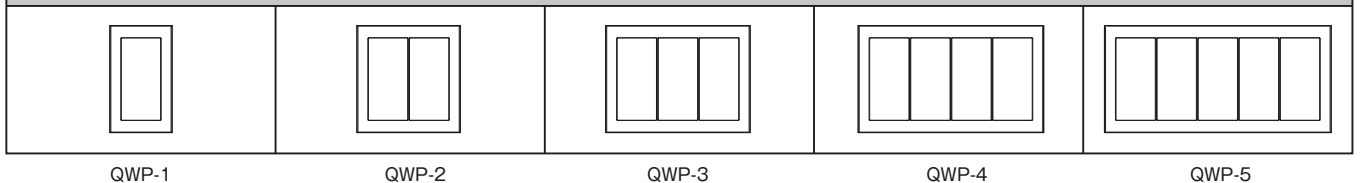

Metallic Gray  
・MGY (メタリックグレー)

Dark Brown Metallic  
・DBM (ダークブラウンメタリック)

Metallic Black  
・MBK (メタリックブラック)

Silver  
・SV (シルバー)

※品番末尾に色記号を付けてご注文下さい。  
(例: QWP-1-MGY)

品名		品番	標準価格	品名		品番	標準価格		
スイッチプレート	1連用	QWP-1	¥1,300	アダプタチップ	ブランクアダプタチップ	WJA-0T	¥580		
	2連用	QWP-2	¥1,910		アダプタチップ 1口	WJA-4T	¥480		
	3連用	QWP-3	¥3,050		アダプタチップ 2口	WJA-5T	¥490		
	4連用	QWP-4	¥4,200		アダプタチップ 3口	WJA-3	¥600		
	5連用	QWP-5	¥5,520						
コンセントプレート	1連用 1口	QWD-1	¥1,300	操作板	マークなし	表示灯なし シングル	WJN-S	¥680	
	1連用 2口	QWD-2	¥1,300			表示灯なし ダブル	WJN-D	¥680	
	1連用 3口	QWD-3	¥1,300			表示灯なし トリプル	WJN-T	¥680	
	2連用 6口	QWD-33	¥1,910			表示灯付 シングル	WJN-GS	¥880	
	3連用 9口	QWD-333	¥3,050			表示灯付 ダブル	WJN-GD	¥880	
	4連用 12口	QWD-3333	¥4,200			表示灯付 トリプル	WJN-GT	¥880	
保安灯プレート SNL-3 用	保安灯用	QWD-NT	¥1,910		マーク付	表示灯なし	シングル	QWN-MS	¥1,030
	保安灯+コンセント用	QWD-NT3	¥3,050				ダブル	QWN-MD	¥1,030
スイッチ+コンセント プレート	スイッチ+1口	QWP-S1	¥1,910				トリプル	QWN-MT	¥1,030
	スイッチ+2口	QWP-S2	¥1,910				表示灯付 シングル	QWN-MGS	¥1,220
	スイッチ+3口	QWP-S3	¥1,910				表示灯付 ダブル	QWN-MGD	¥1,220
	スイッチ+1口	QWC-4	¥1,790				表示灯付 トリプル	QWN-MGT	¥1,220
	スイッチ+2口	QWC-5	¥1,800						

スイッチプレート スクエアデザイン

コンセントプレート スクエアデザイン

スイッチ+コンセントプレート スクエアデザイン

アダプタチップ

操作板

表示灯付

マーク付

マーク付 表示灯付