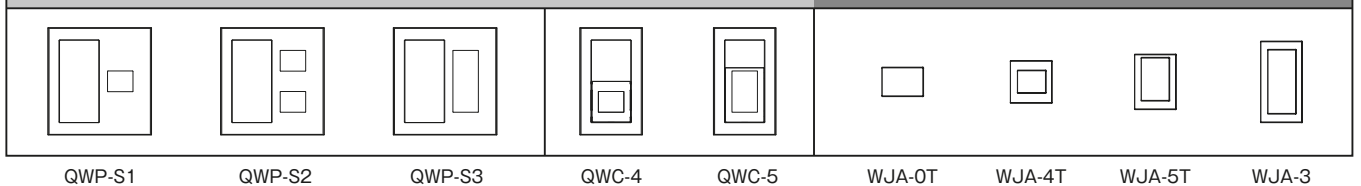

Metallic Gray  
・MGY (メタリックグレー)

Dark Brown Metallic  
・DBM (ダークブラウンメタリック)

Metallic Black  
・MBK (メタリックブラック)

Silver  
・SV (シルバー)

※品番末尾に色記号を付けてご注文下さい。  
(例: QWP-1-MGY)

品名		品番	標準価格	品名		品番	標準価格		
スイッチプレート	1連用	QWP-1	¥1,300	アダプタチップ	ブランクアダプタチップ	WJA-0T	¥580		
	2連用	QWP-2	¥1,910		アダプタチップ 1口	WJA-4T	¥480		
	3連用	QWP-3	¥3,050		アダプタチップ 2口	WJA-5T	¥490		
	4連用	QWP-4	¥4,200		アダプタチップ 3口	WJA-3	¥600		
	5連用	QWP-5	¥5,520						
コンセントプレート	1連用 1口	QWD-1	¥1,300	操作板	マークなし	表示灯なし シングル	WJN-S	¥680	
	1連用 2口	QWD-2	¥1,300			表示灯なし ダブル	WJN-D	¥680	
	1連用 3口	QWD-3	¥1,300			表示灯なし トリプル	WJN-T	¥680	
	2連用 6口	QWD-33	¥1,910			表示灯付 シングル	WJN-GS	¥880	
	3連用 9口	QWD-333	¥3,050			表示灯付 ダブル	WJN-GD	¥880	
	4連用 12口	QWD-3333	¥4,200			表示灯付 トリプル	WJN-GT	¥880	
保安灯プレート SNL-3 用	保安灯用	QWD-NT	¥1,910		マーク付	表示灯なし	シングル	QWN-MS	¥1,030
	保安灯+コンセント用	QWD-NT3	¥3,050				ダブル	QWN-MD	¥1,030
スイッチ+コンセント プレート	スイッチ+1口	QWP-S1	¥1,910				トリプル	QWN-MT	¥1,030
	スイッチ+2口	QWP-S2	¥1,910				表示灯付 シングル	QWN-MGS	¥1,220
	スイッチ+3口	QWP-S3	¥1,910				表示灯付 ダブル	QWN-MGD	¥1,220
	スイッチ+1口	QWC-4	¥1,790				表示灯付 トリプル	QWN-MGT	¥1,220
	スイッチ+2口	QWC-5	¥1,800						

スイッチプレート スクエアデザイン

コンセントプレート スクエアデザイン

スイッチ+コンセントプレート スクエアデザイン

アダプタチップ

操作板

表示灯付

マーク付

マーク付 表示灯付