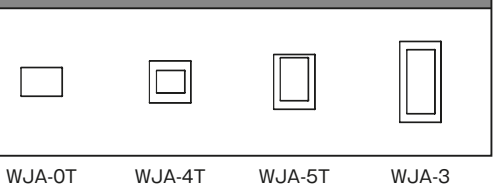

## 組み合わせ例

**Metallic Gray**  
・MGY (メタリックグレー)

SG (ソリッドグレー) のコンセント類に色調を合わせました。

**Dark Brown Metallic**  
・DBM (ダークブラウンメタリック)

**Metallic Black**  
・MBK (メタリックブラック)

**Silver**  
・SV (シルバー)

J・ワイドスリムスクエアメタリックの 取付枠・スイッチ本体・操作板類は J・ワイドスリムと共通です。下記掲載ページをご参照ください。

Metallic Gray  
・MGY (メタリックグレー)

Dark Brown Metallic  
・DBM (ダークブラウンメタリック)

Metallic Black  
・MBK (メタリックブラック)

Silver  
・SV (シルバー)

※品番末尾に色記号を付けてご注文下さい。  
(例: QWP-1-MGY)

品名		品番	標準価格	品名		品番	標準価格		
スイッチプレート	1連用	QWP-1	¥1,300	アダプタチップ	ブランクアダプタチップ	WJA-0T	¥580		
	2連用	QWP-2	¥1,910		アダプタチップ 1口	WJA-4T	¥480		
	3連用	QWP-3	¥3,050		アダプタチップ 2口	WJA-5T	¥490		
	4連用	QWP-4	¥4,200		アダプタチップ 3口	WJA-3	¥600		
	5連用	QWP-5	¥5,520						
コンセントプレート	1連用 1口	QWD-1	¥1,300	操作板	マークなし	表示灯なし シングル	WJN-S	¥680	
	1連用 2口	QWD-2	¥1,300			表示灯なし ダブル	WJN-D	¥680	
	1連用 3口	QWD-3	¥1,300			表示灯なし トリプル	WJN-T	¥680	
	2連用 6口	QWD-33	¥1,910			表示灯付 シングル	WJN-GS	¥880	
	3連用 9口	QWD-333	¥3,050			表示灯付 ダブル	WJN-GD	¥880	
	4連用 12口	QWD-3333	¥4,200			表示灯付 トリプル	WJN-GT	¥880	
保安灯プレート SNL-3 用	保安灯用	QWD-NT	¥1,910		マーク付	表示灯なし	シングル	QWN-MS	¥1,030
	保安灯+コンセント用	QWD-NT3	¥3,050				ダブル	QWN-MD	¥1,030
スイッチ+コンセント プレート	スイッチ+1口	QWP-S1	¥1,910				トリプル	QWN-MT	¥1,030
	スイッチ+2口	QWP-S2	¥1,910				表示灯付 シングル	QWN-MGS	¥1,220
	スイッチ+3口	QWP-S3	¥1,910				表示灯付 ダブル	QWN-MGD	¥1,220
	スイッチ+1口	QWC-4	¥1,790				表示灯付 トリプル	QWN-MGT	¥1,220
	スイッチ+2口	QWC-5	¥1,800						

スイッチプレート スクエアデザイン

コンセントプレート スクエアデザイン

スイッチ+コンセントプレート スクエアデザイン

アダプタチップ

操作板

表示灯付

マーク付

マーク付 表示灯付