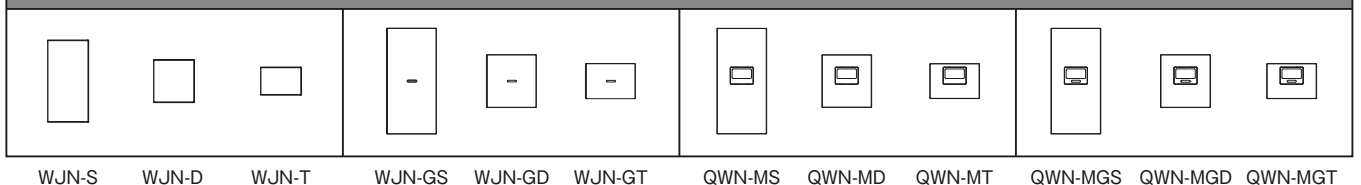

Metallic Gray  
・MGY (メタリックグレー)

Dark Brown Metallic  
・DBM (ダークブラウンメタリック)

Metallic Black  
・MBK (メタリックブラック)

Silver  
・SV (シルバー)

※品番末尾に色記号を付けてご注文下さい。  
(例: QWP-1-MGY)

品名		品番	標準価格	品名		品番	標準価格		
スイッチプレート	1連用	QWP-1	¥1,300	アダプタチップ	ブランクアダプタチップ	WJA-0T	¥580		
	2連用	QWP-2	¥1,910		アダプタチップ 1口	WJA-4T	¥480		
	3連用	QWP-3	¥3,050		アダプタチップ 2口	WJA-5T	¥490		
	4連用	QWP-4	¥4,200		アダプタチップ 3口	WJA-3	¥600		
	5連用	QWP-5	¥5,520						
コンセントプレート	1連用 1口	QWD-1	¥1,300	操作板	マークなし	表示灯なし シングル	WJN-S	¥680	
	1連用 2口	QWD-2	¥1,300			表示灯なし ダブル	WJN-D	¥680	
	1連用 3口	QWD-3	¥1,300			表示灯なし トリプル	WJN-T	¥680	
	2連用 6口	QWD-33	¥1,910			表示灯付 シングル	WJN-GS	¥880	
	3連用 9口	QWD-333	¥3,050			表示灯付 ダブル	WJN-GD	¥880	
	4連用 12口	QWD-3333	¥4,200			表示灯付 トリプル	WJN-GT	¥880	
保安灯プレート SNL-3 用	保安灯用	QWD-NT	¥1,910		マーク付	表示灯なし	シングル	QWN-MS	¥1,030
	保安灯+コンセント用	QWD-NT3	¥3,050				ダブル	QWN-MD	¥1,030
スイッチ+コンセント プレート	スイッチ+1口	QWP-S1	¥1,910				トリプル	QWN-MT	¥1,030
	スイッチ+2口	QWP-S2	¥1,910				表示灯付 シングル	QWN-MGS	¥1,220
	スイッチ+3口	QWP-S3	¥1,910				表示灯付 ダブル	QWN-MGD	¥1,220
	スイッチ+1口	QWC-4	¥1,790				表示灯付 トリプル	QWN-MGT	¥1,220
	スイッチ+2口	QWC-5	¥1,800						

スイッチプレート スクエアデザイン

コンセントプレート スクエアデザイン

スイッチ+コンセントプレート スクエアデザイン

アダプタチップ

操作板

表示灯付

マーク付

マーク付 表示灯付