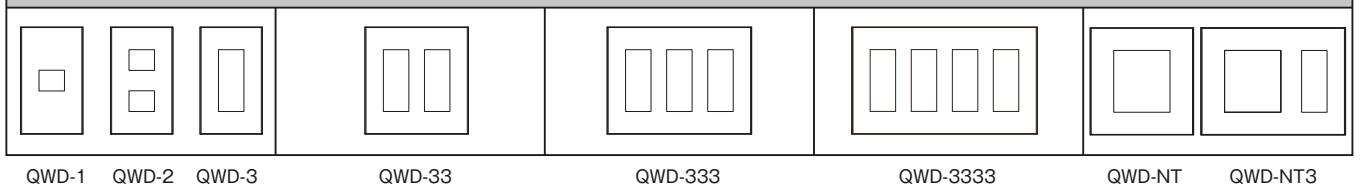

Metallic Gray  
・MGY (メタリックグレー)

Dark Brown Metallic  
・DBM (ダークブラウンメタリック)

Metallic Black  
・MBK (メタリックブラック)

Silver  
・SV (シルバー)

※品番末尾に色記号を付けてご注文下さい。  
(例: QWP-1-MGY)

品名		品番	標準価格	品名		品番	標準価格		
スイッチプレート	1連用	QWP-1	¥1,300	アダプタチップ	ブランクアダプタチップ	WJA-0T	¥580		
	2連用	QWP-2	¥1,910		アダプタチップ 1口	WJA-4T	¥480		
	3連用	QWP-3	¥3,050		アダプタチップ 2口	WJA-5T	¥490		
	4連用	QWP-4	¥4,200		アダプタチップ 3口	WJA-3	¥600		
	5連用	QWP-5	¥5,520						
コンセントプレート	1連用 1口	QWD-1	¥1,300	操作板	マークなし	表示灯なし シングル	WJN-S	¥680	
	1連用 2口	QWD-2	¥1,300			表示灯なし ダブル	WJN-D	¥680	
	1連用 3口	QWD-3	¥1,300			表示灯なし トリプル	WJN-T	¥680	
	2連用 6口	QWD-33	¥1,910			表示灯付 シングル	WJN-GS	¥880	
	3連用 9口	QWD-333	¥3,050			表示灯付 ダブル	WJN-GD	¥880	
	4連用 12口	QWD-3333	¥4,200			表示灯付 トリプル	WJN-GT	¥880	
保安灯プレート SNL-3 用	保安灯用	QWD-NT	¥1,910		マーク付	表示灯なし	シングル	QWN-MS	¥1,030
	保安灯+コンセント用	QWD-NT3	¥3,050				ダブル	QWN-MD	¥1,030
スイッチ+コンセント プレート	スイッチ+1口	QWP-S1	¥1,910				トリプル	QWN-MT	¥1,030
	スイッチ+2口	QWP-S2	¥1,910				表示灯付 シングル	QWN-MGS	¥1,220
	スイッチ+3口	QWP-S3	¥1,910				表示灯付 ダブル	QWN-MGD	¥1,220
	スイッチ+1口	QWC-4	¥1,790				表示灯付 トリプル	QWN-MGT	¥1,220
	スイッチ+2口	QWC-5	¥1,800						

スイッチプレート スクエアデザイン

コンセントプレート スクエアデザイン

スイッチ+コンセントプレート スクエアデザイン

アダプタチップ

操作板

表示灯付

マーク付

マーク付 表示灯付