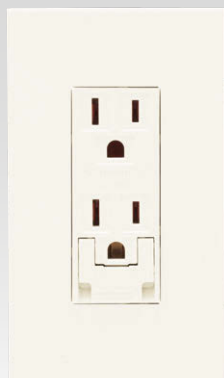

J·WIDE SLIM SQUARE

神保電器配線器具
[J·ワイドスリムスクエア]

J·WIDE SLIM
J·ワイドスリムスクエア

P.075~079

J·WIDE SLIM
J·ワイドスリムスクエア

BLACK

P.080~089

J·WIDE SLIM
SUSTE
J·ワイドスリムサステ

片切スイッチ組み合わせ

ガイドスイッチ組み合わせ

マーク付スイッチ組み合わせ

センサスイッチ組み合わせ

2連スイッチ組み合わせ

ライトコントロールスイッチ組み合わせ

接地極付ダブルコンセント組み合わせ

エアコン用コンセント組み合わせ

マルチメディアコンセント組み合わせ

J-ワイドスリムスクエアの スイッチ本体・取付枠・操作板・コンセント類は J-ワイドスリムと共通です。
下記掲載ページをご参照ください。

- ・取付枠・はさみ金具 P.033
- ・スイッチ操作板 P.077
- ・スイッチ本体 P.038~
- ・感熱センサスイッチ P.044~
- ・ライトコントロールスイッチ P.052~

- ・保安灯本体・専用コンセント P.078
- ・コンセント類 P.060~
- ・電話用モジュラジャック P.066~
- ・TVコンセント類 P.070~