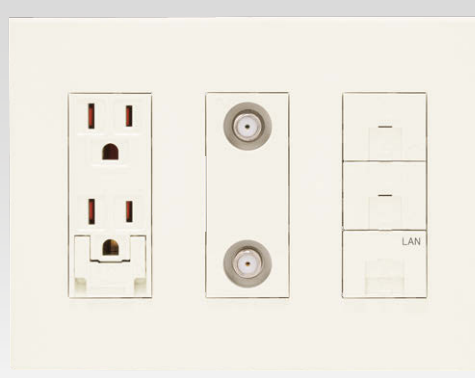

片切スイッチ組み合わせ

ガイドスイッチ組み合わせ

マーク付スイッチ組み合わせ

センサスイッチ組み合わせ

2連スイッチ組み合わせ

ライトコントロールスイッチ組み合わせ

接地極付ダブルコンセント組み合わせ

エアコン用コンセント組み合わせ

マルチメディアコンセント組み合わせ

J-ワイドスリムスクエアの スイッチ本体・取付枠・操作板・コンセント類は J-ワイドスリムと共通です。
下記掲載ページをご参照ください。

- ・取付枠・はさみ金具 P.033
- ・スイッチ操作板 P.077
- ・スイッチ本体 P.038~
- ・感熱センサスイッチ P.044~
- ・ライトコントロールスイッチ P.052~

- ・保安灯本体・専用コンセント P.078
- ・コンセント類 P.060~
- ・電話用モジュラジャック P.066~
- ・TVコンセント類 P.070~