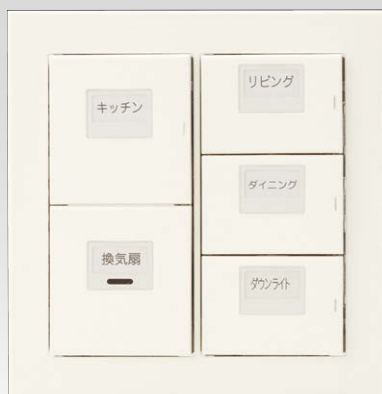

片切スイッチ組み合わせ

ガイドスイッチ組み合わせ

マーク付スイッチ組み合わせ

センサスイッチ組み合わせ

2連スイッチ組み合わせ

ライトコントロールスイッチ組み合わせ

接地極付ダブルコンセント組み合わせ

エアコン用コンセント組み合わせ

マルチメディアコンセント組み合わせ

J-ワイドスリムスクエアの スイッチ本体・取付枠・操作板・コンセント類は J-ワイドスリムと共通です。
下記掲載ページをご参照ください。

- ・取付枠・はさみ金具 P.033
- ・スイッチ操作板 P.077
- ・スイッチ本体 P.038~
- ・感熱センサスイッチ P.044~
- ・ライトコントロールスイッチ P.052~

- ・保安灯本体・専用コンセント P.078
- ・コンセント類 P.060~
- ・電話用モジュラジャック P.066~
- ・TVコンセント類 P.070~