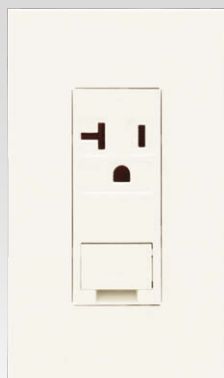

J·WIDE SLIM SQUARE

神保電器配線器具
[J·ワイドスリムスクエア]

J·WIDE SLIM
J·ワイドスリムスクエア

P.075~079

J·WIDE SLIM
J·ワイドスリムスクエア

BLACK

P.080~089

J·WIDE SLIM
SUSTE
J·ワイドスリムサステ

片切スイッチ組み合わせ

ガイドスイッチ組み合わせ

マーク付スイッチ組み合わせ

センサスイッチ組み合わせ

2連スイッチ組み合わせ

ライトコントロールスイッチ組み合わせ

接地極付ダブルコンセント組み合わせ

エアコン用コンセント組み合わせ

マルチメディアコンセント組み合わせ

J-ワイドスリムスクエアの スイッチ本体・取付枠・操作板・コンセント類は J-ワイドスリムと共通です。
下記掲載ページをご参照ください。

- ・取付枠・はさみ金具 P.033
- ・スイッチ操作板 P.077
- ・スイッチ本体 P.038~
- ・感熱センサスイッチ P.044~
- ・ライトコントロールスイッチ P.052~

- ・保安灯本体・専用コンセント P.078
- ・コンセント類 P.060~
- ・電話用モジュラジャック P.066~
- ・TVコンセント類 P.070~