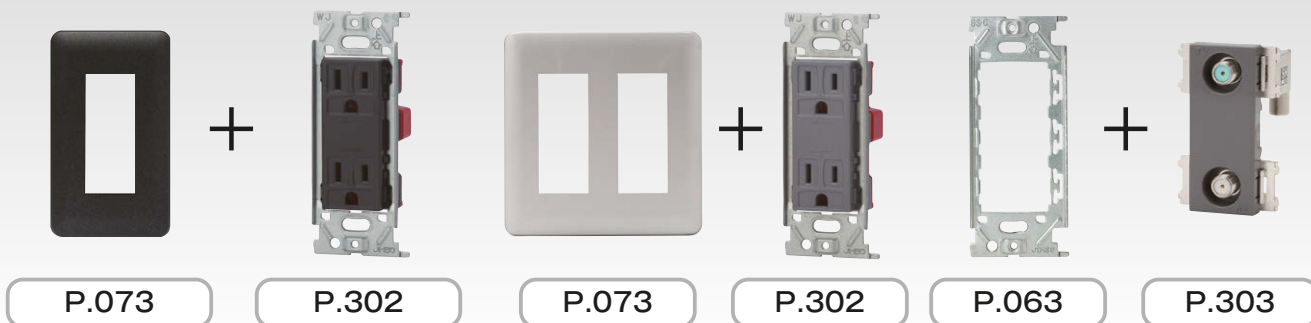

Metallic Gray
・MGY (メタリックグレー)

Dark Brown Metallic
・DBM (ダークブラウンメタリック)

Metallic Black
・MBK (メタリックブラック)

Silver
・SV (シルバー)

スイッチ組合せ方法

スイッチ本体と取付枠はPW色 J・ワイドスリムと共通です。

コンセント組合せ方法

コンセント・電話用モジュラジャック・TV端子などはプレートの色に合わせてお選びください
本カタログ掲載ページ

Silver
・SV (シルバー)

※品番末尾に色記号を付けてご注文下さい。
(例: QWP-1-MGY)

品名		品番	標準価格	品名		品番	標準価格		
スイッチプレート	1連用	NWP-1	¥1,300	アダプタチップ	ブランクアダプタチップ	WJA-0T	¥580		
	2連用	NWP-2	¥1,910		アダプタチップ 1口	WJA-4T	¥480		
	3連用	NWP-3	¥3,050		アダプタチップ 2口	WJA-5T	¥490		
	4連用	NWP-4	¥4,200		アダプタチップ 3口	WJA-3	¥600		
	5連用	NWP-5	¥5,520						
コンセントプレート	1連用 1口	WJD-1	¥1,300	操作板	マークなし	表示灯なし	シングル	WJN-S	¥680
	1連用 2口	WJD-2	¥1,300			ダブル	WJN-D	¥680	
	1連用 3口	WJD-3	¥1,300			トリプル	WJN-T	¥680	
	2連用 6口	WJD-33	¥1,910			表示灯付	シングル	WJN-GS	¥880
	3連用 9口	WJD-333	¥3,050				ダブル	WJN-GD	¥880
	4連用12口	WJD-3333	¥4,200				トリプル	WJN-GT	¥880
保安灯プレート SNL-3 用	保安灯用	WJD-NT	¥1,910		マーク付	表示灯なし	シングル	WJN-MS	¥1,000
	保安灯+コンセント用	WJD-NT3	¥3,050				ダブル	WJN-MD	¥1,000
スイッチ+コンセント プレート	スイッチ+1口	NWP-S1	¥1,910				トリプル	WJN-MT	¥1,000
	スイッチ+2口	NWP-S2	¥1,910			表示灯付	シングル	WJN-MGS	¥1,180
	スイッチ+3口	NWP-S3	¥1,910				ダブル	WJN-MGD	¥1,180
	スイッチ+1口	NWC-4	¥1,790				トリプル	WJN-MGT	¥1,180
	スイッチ+2口	NWC-5	¥1,800						