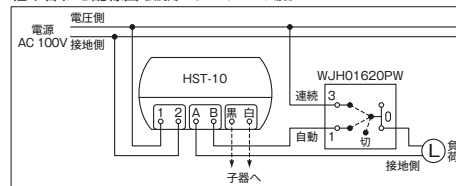

感熱センサスイッチ+ロータリスイッチ

■ 手動によるON・OFF操作

- 各種感熱センサスイッチ+別売りのロータリスイッチの組み合わせで、手動で別箇所から「連続」「自動」「切」の操作が行えます。

attention!!

白熱灯は1灯あたり 100W以下でご利用ください。電球の球切れ時、大電流がながれ内部部品が破損する原因になります。

組み合わせ配線図 玄関用 HST-10 PWの場合

組み合わせ配線図 HST-30 PWの場合