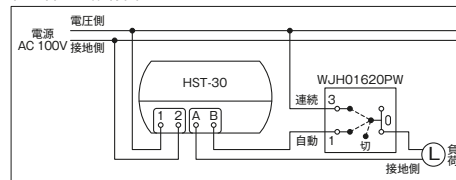

感熱センサスイッチ+ロータリスイッチ

■ 手動によるON・OFF操作

- 各種感熱センサスイッチ+別売りのロータリスイッチの組み合わせで、手動で別箇所から「連続」「自動」「切」の操作が行えます。

attention!!

白熱灯は1灯あたり 100W以下でご利用ください。電球の球切れ時、大電流がながれ内部部品が破損する原因になります。

組み合わせ配線図 玄関用 HST-10 PWの場合

組み合わせ配線図 HST-30 PWの場合