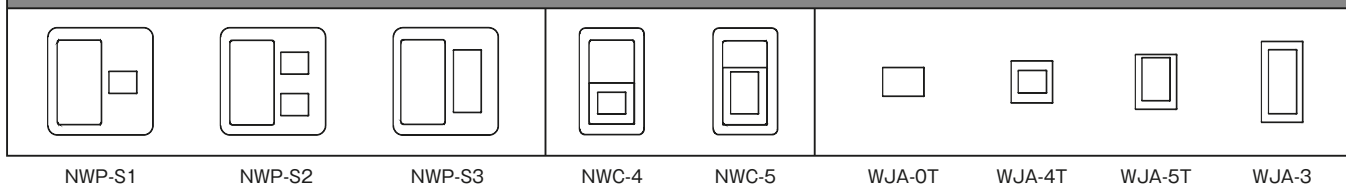

スイッチ+コンセントプレート ラウンドデザイン