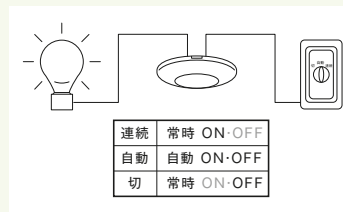

プレート
QWP-1
¥1,300
ロータリスイッチセット
NWS03680
¥5,290

ロータリスイッチ構成部品

スイッチ本体
WJ-RS6
¥2,900
ツマミ
10171
¥500
化粧カバー
10568-22
¥720

写真はMBK色

写真はDBM色

attention!!

- 電源線の極性に十分注意して配線してください。短絡により内部部品が損傷し、使用不能となります。
- このスイッチで電源を『ON/OFF』しないでください。

感熱センサスイッチ+ロータリスイッチ

■ 手動によるON・OFF操作

- 各種感熱センサスイッチ+別売りのロータリスイッチの組み合わせで、手動で別箇所から「連続」「自動」「切」の操作が行えます。

attention!!

白熱灯は1灯あたり 100W以下でご利用ください。電球の球切れ時、大電流がながれ内部部品が破損する原因になります。

組み合わせ配線図 玄関用 HST-10 PWの場合

組み合わせ配線図 HST-30 PWの場合