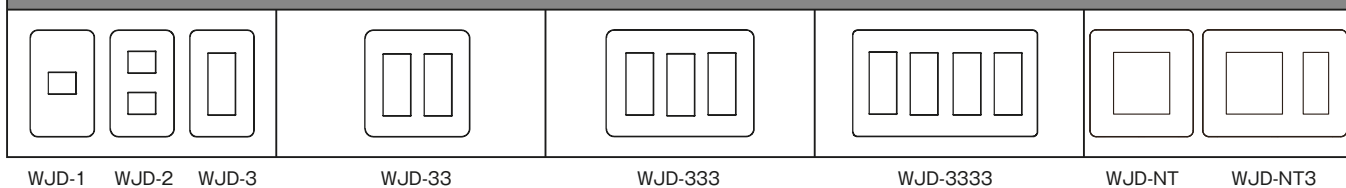

コンセントプレート ラウンドデザイン