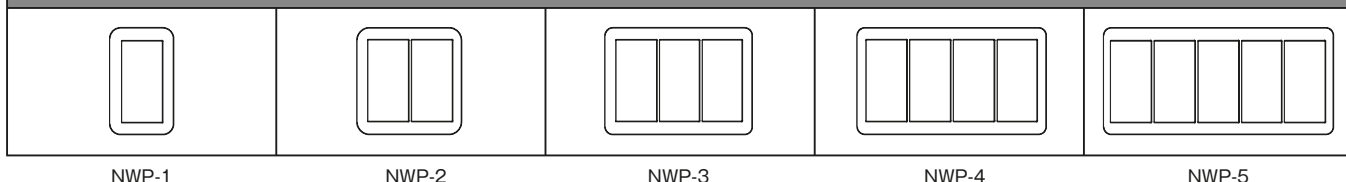

Metallic Gray
・MGY (メタリックグレー)

Dark Brown Metallic
・DBM (ダークブラウンメタリック)

Metallic Black
・MBK (メタリックブラック)

Silver
・SV (シルバー)

※品番末尾に色記号を付けてご注文下さい。
(例: QWP-1-MGY)

品名		品番	標準価格	品名		品番	標準価格		
スイッチプレート	1連用	NWP-1	¥1,300	アダプタチップ	ブランクアダプタチップ	WJA-0T	¥580		
	2連用	NWP-2	¥1,910		アダプタチップ 1口	WJA-4T	¥480		
	3連用	NWP-3	¥3,050		アダプタチップ 2口	WJA-5T	¥490		
	4連用	NWP-4	¥4,200		アダプタチップ 3口	WJA-3	¥600		
	5連用	NWP-5	¥5,520						
コンセントプレート	1連用 1口	WJD-1	¥1,300	操作板	マークなし	表示灯なし	シングル	WJN-S	¥680
	1連用 2口	WJD-2	¥1,300			ダブル	WJN-D	¥680	
	1連用 3口	WJD-3	¥1,300			トリプル	WJN-T	¥680	
	2連用 6口	WJD-33	¥1,910			表示灯付	シングル	WJN-GS	¥880
	3連用 9口	WJD-333	¥3,050				ダブル	WJN-GD	¥880
	4連用12口	WJD-3333	¥4,200				トリプル	WJN-GT	¥880
保安灯プレート SNL-3 用	保安灯用	WJD-NT	¥1,910		マーク付	表示灯なし	シングル	WJN-MS	¥1,000
	保安灯+コンセント用	WJD-NT3	¥3,050				ダブル	WJN-MD	¥1,000
スイッチ+コンセント プレート	スイッチ+1口	NWP-S1	¥1,910				トリプル	WJN-MT	¥1,000
	スイッチ+2口	NWP-S2	¥1,910			表示灯付	シングル	WJN-MGS	¥1,180
	スイッチ+3口	NWP-S3	¥1,910				ダブル	WJN-MGD	¥1,180
	スイッチ+1口	NWC-4	¥1,790				トリプル	WJN-MGT	¥1,180
	スイッチ+2口	NWC-5	¥1,800						

スイッチプレート ラウンドデザイン