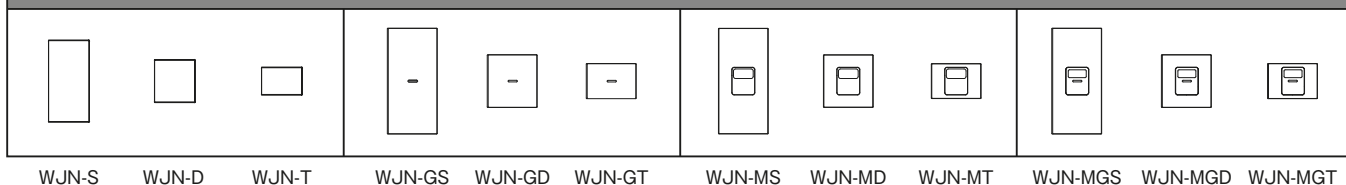

Silver
・SV (シルバー)

※品番末尾に色記号を付けてご注文下さい。
(例: QWP-1-MGY)

品名		品番	標準価格	品名		品番	標準価格		
スイッチプレート	1連用	NWP-1	¥1,300	アダプタチップ	ブランクアダプタチップ	WJA-0T	¥580		
	2連用	NWP-2	¥1,910		アダプタチップ 1口	WJA-4T	¥480		
	3連用	NWP-3	¥3,050		アダプタチップ 2口	WJA-5T	¥490		
	4連用	NWP-4	¥4,200		アダプタチップ 3口	WJA-3	¥600		
	5連用	NWP-5	¥5,520						
コンセントプレート	1連用 1口	WJD-1	¥1,300	操作板	マークなし	表示灯なし	シングル	WJN-S	¥680
	1連用 2口	WJD-2	¥1,300			ダブル	WJN-D	¥680	
	1連用 3口	WJD-3	¥1,300			トリプル	WJN-T	¥680	
	2連用 6口	WJD-33	¥1,910			表示灯付	シングル	WJN-GS	¥880
	3連用 9口	WJD-333	¥3,050				ダブル	WJN-GD	¥880
	4連用12口	WJD-3333	¥4,200				トリプル	WJN-GT	¥880
保安灯プレート SNL-3 用	保安灯用	WJD-NT	¥1,910		マーク付	表示灯なし	シングル	WJN-MS	¥1,000
	保安灯+コンセント用	WJD-NT3	¥3,050				ダブル	WJN-MD	¥1,000
スイッチ+コンセント プレート	スイッチ+1口	NWP-S1	¥1,910				トリプル	WJN-MT	¥1,000
	スイッチ+2口	NWP-S2	¥1,910			表示灯付	シングル	WJN-MGS	¥1,180
	スイッチ+3口	NWP-S3	¥1,910				ダブル	WJN-MGD	¥1,180
	スイッチ+1口	NWC-4	¥1,790				トリプル	WJN-MGT	¥1,180
	スイッチ+2口	NWC-5	¥1,800						

スイッチプレート ラウンドデザイン

コンセントプレート ラウンドデザイン

スイッチ+コンセントプレート ラウンドデザイン

操作板

表示灯付

マーク付

マーク付 表示灯付

受注品 納期区分
 受注後20日~30日 受注後30日~45日 特別注文にて生産を承ります。