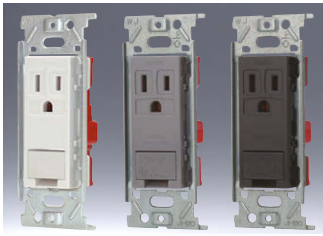

埋込アースターミナル付接地コンセント

品番	色	標準価格
JEC-BN-5GE	PW	¥730
	SG	¥850
	SB	¥850