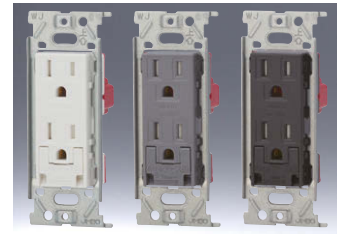

埋込アースターミナル付扉付接地ダブルコンセント

品番	色	標準価格
JEC-BN-55GEF	PW	¥1,180
	SG	¥1,320
	SB	¥1,320