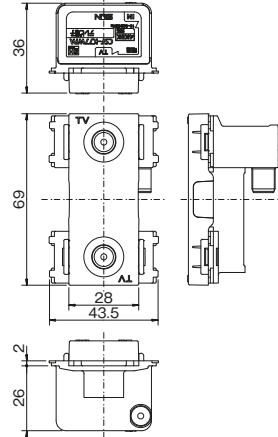

取付枠

品番	標準価格
BS-C	¥70

ご注意

情報コンセントの施工にあたり、コンセント等の電源ケーブルと、これに連接取付されるテレビ端子等の弱電流電線とは相互隔離し接触を防止することが必要です。

寸法図

JEC-BN-WUJ2

CSW-K7S

CSF-K77WPA

(ケーブル最大寸法)

- ・丸形ケーブル：φ 10mm
- ・平形ケーブル 幅 13mm
 厚み：3mm

品番	色	標準価格
JEC-BN-MC	PW	¥660
	SG	¥750
	SB	¥750

カバーは上下に分かれます。

ブランクチップ

テレホンチップ

丸穴φ9用

テレホンチップ