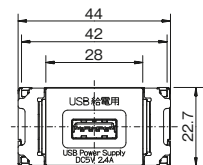

R3707

仕様

製品番号	R3707	出力	DC 5V 2.4A
入力	100V~0.5A MAX 50Hz - 60Hz	使用周囲温度	-10℃~40℃