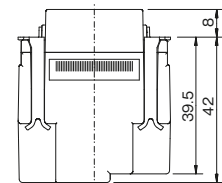

R3707

仕様

製品番号	R3707	出力	DC 5V 2.4A
入力	100V~0.5A MAX 50Hz - 60Hz	使用周囲温度	-10℃~40℃