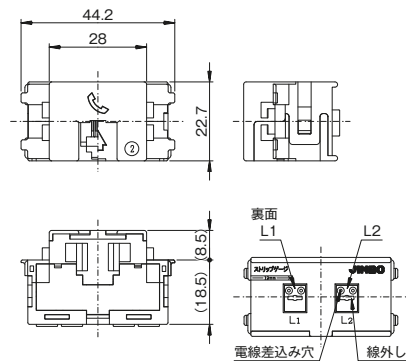

取付枠

品番	標準価格
BS-C	¥70

ご注意

情報コンセントの施工にあたり、コンセント等の電源ケーブルと、これに連接取付されるテレビ端子等の弱電流電線とは相互隔離し接触を防止することが必要です。

寸法図

JEC-BN-WUJ2

CSW-K7S

CSF-K77WPA