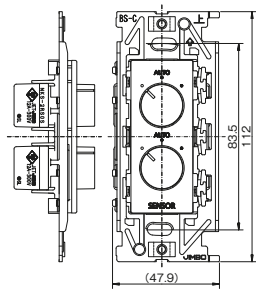

感熱センサ用ロータリスイッチ(1回路)

各種感熱センサスイッチとの組み合わせで、別箇所から手で「連続」「自動」「切」の操作が行えます。

品番	色	標準価格
NKS-1RS0S	PW	¥4,000
	SG	¥4,600
	SB	¥4,600

感熱センサ用ロータリスイッチ(2回路)

品番	色	標準価格
NKS-2RS0S	PW	¥7,000
	SG	¥7,600
	SB	¥7,600

埋込音量調整器 ハイインピーダンススピーカー用 (トランス式)

品番	色	標準価格
NKA-RT60	PW	¥11,500
	SG	¥13,500
	SB	¥13,500

・3線式配線の場合、放送アンプ側で緊急放送/一斉放送を行うと、本製品の音量調整つまみ位置に拘らず接続されたスピーカーは最大音量で鳴動します。

- ・ JIS C8375「大角形連用配線器具の取付枠」に適合する埋込取付形のトランス式音量調整器です。
- ・ ハイインピーダンス系(100系・70系)スピーカーラインに接続する複数台(合計出力容量60Wまで)のスピーカー音量を5段階に切替できます。
- ・ 音量調整後もフラットな周波数特性を維持。BGM放送など高品位な業務放送システムにも好適です。

・ R線を接続しない2線式配線の場合、放送アンプ側で緊急放送/一斉放送の操作を行っても、本製品の音量調整が常に有効となります。

製品仕様

連続最大入力	60W
適合出力容量	0.5～60W(100系システム) (70系システム; 0.2～30W)
音量レベル	5段階(-∞(OFF)、-18dB、-12dB、-6dB、0dB)
周波数特性	100Hz～20kHz ±1dB
接続方式	3線式配線/2線式配線 両対応
使用温度範囲	-10℃～40℃
適合電線	銅単線 φ0.8～1.6mm
適合ボックス	JIS C8340、JIS C8435に規定する1個用スイッチボックス(壁面からボックス内側までの深さ42mm以上のもの)
公共建築工事標準仕様	国土交通省 公共建築工事標準仕様書(電気設備工事編) 第6編[通信・情報設備工事]第1章[機材]第9節[拡声装置]適合

付属品 BS-K(絶縁取付枠)

受注品 納期区分 受注後20日～30日 で出荷します。 受注後30日～45日 で出荷します。 特別注文にて生産を承ります。

カセット タイプ 製品に関する 注意事項です。 attention!! 特筆すべき注意・警告を示しています。

詳細につきましては、最寄りの 当社営業所にご確認ください。