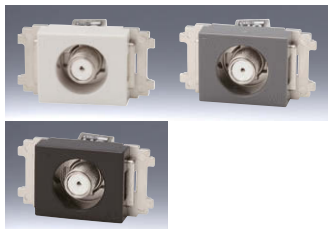

埋込小型高シールドテレビ端子

○_{CS}

電源挿入形 3224MHz
4K・8K 衛星放送対応

品番	色	標準価格
CSW-K7S	PW	¥1,900
	SG	¥2,200
	SB	¥2,200

埋込高シールド2端子テレビ端子

○_{2CS}

電源挿入形 3224MHz
4K・8K 衛星放送対応

品番	色	標準価格
CSF-K77WPA	PW	¥7,400
	SG	¥8,800
	SB	¥8,800