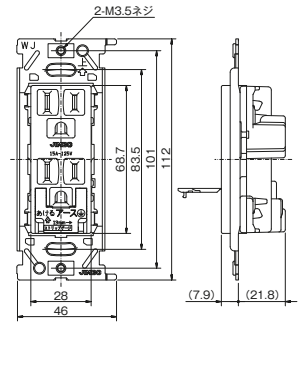

JEC-BN-55GE

その他、本ページ掲載以外のPW色の器具につきましては、配線器具総合カタログをご参照ください。