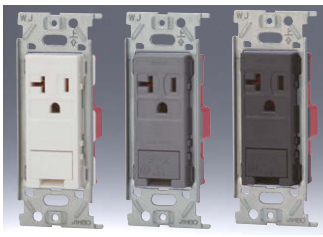

埋込アースターミナル付 15A・20A 兼用接地コンセント

品番	色	標準価格
JEC-BN-ITGE	PW	¥880
	SG	¥980
	SB	¥980