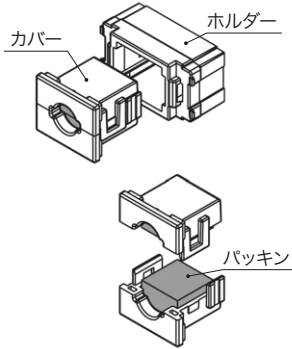

(構成部品)

(用途)

両端にプラグコネクタを具えた
一般的な AV/ 通信用ケーブル等を
壁内に隠蔽配線する

(ケーブル最大寸法)

- ・丸形ケーブル：φ 10mm
- ・平形ケーブル 幅 13mm
  厚み：3mm

品番	色	標準価格
JEC-BN-MC	PW	¥660
	SG	¥750
	SB	¥750

カバーは上下に分かれます。