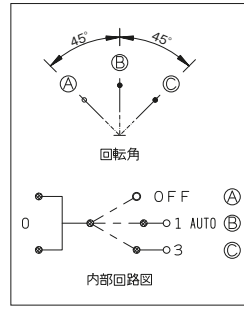

埋込USB給電用コンセント 1ポート Type-C

●適用電線 (R3706・R3707)

φ 1.6、φ 2 銅単線専用
 12±2mm

電源

仕様

製品番号	R3706	出力	DC 5.0V 3.0A DC 9.0V 2.0A DC 12.0V 1.5A
入力	100V~0.6A MAX 50Hz - 60Hz		

感熱センサ用ロータリスイッチ(1回路)

●SL 12A-300V