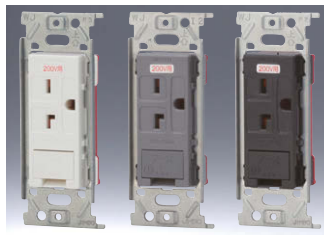

品番	色	標準価格
JEC-BN-55GE	PW	¥880
	SG	¥1,030
	SB	¥1,030

埋込アースターミナル付扉付接地ダブルコンセント

品番	色	標準価格
JEC-BN-55GEF	PW	¥1,180
	SG	¥1,320
	SB	¥1,320

埋込アースターミナル付 15A・20A 兼用接地コンセント

品番	色	標準価格
JEC-BN-ITGE	PW	¥880
	SG	¥980
	SB	¥980