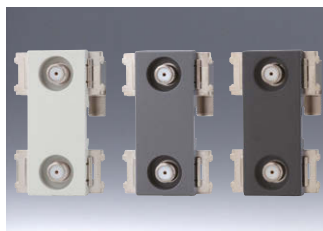

RJ-14

埋込小型高シールドテレビ端子(シボ加工品)

電源挿入形 3224MHz
4K・8K 衛星放送対応

埋込高シールド2端子テレビ端子(シボ加工品)

電源挿入形 3224MHz
4K・8K 衛星放送対応

品番	色	標準価格
NKC-WUJ4	PW	—
2024年上期 発売予定	SG	—
	SB	—

品番	色	標準価格
NKC-K7S	PW	—
2024年上期 発売予定	SG	—
	SB	—

品番	色	標準価格
NKC-K77WPA	PW	—
2024年上期 発売予定	SG	—
	SB	—