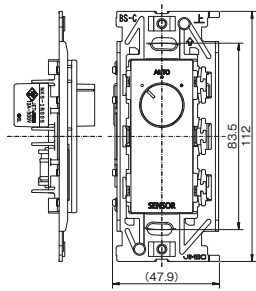

埋込USB給電用コンセント 1ポート Type-C

●適用電線 (R3706・R3707)

φ 1.6、φ 2 銅単線専用
 12±2mm

電源

仕様

製品番号	R3706	出力	DC 5.0V 3.0A DC 9.0V 2.0A DC 12.0V 1.5A
入力	100V~0.6A MAX 50Hz - 60Hz		

感熱センサ用ロータリスイッチ(1回路)

●SL 12A-300V