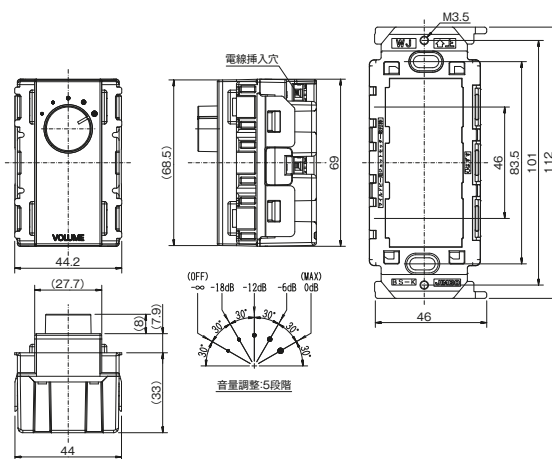

結線図

・3線式配線の場合、放送アンプ側で緊急放送/一斉放送を行うと、本製品の音量調整つまみ位置に拘らず接続されたスピーカーは最大音量で鳴動します。