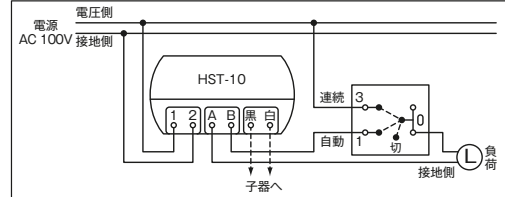

各種感熱センサスイッチとの組み合わせで、別箇所から手で「連続」「自動」「切」の操作が行えます。

品番	色	標準価格
NKS-1RS0S	PW	¥4,000
	SG	¥4,600
	SB	¥4,600

感熱センサ用ロータリスイッチ(2回路)

●SL 12A-300V

組み合わせ配線図 玄関用 HST-10 PWの場合

組み合わせ配線図 HST-30 PWの場合

品番	色	標準価格
NKS-2RS0S	PW	¥7,000
	SG	¥7,600
	SB	¥7,600