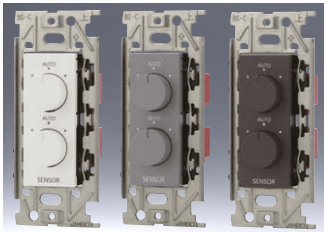

感熱センサ用ロータリスイッチ(2回路)

●SL 12A-300V