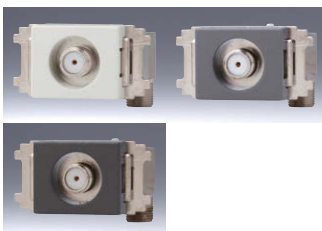

RJ-14

埋込小型高シールドテレビ端子(シボ加工品)

電源挿入形 3224MHz
4K・8K 衛星放送対応

埋込高シールド2端子テレビ端子(シボ加工品)

電源挿入形 3224MHz
4K・8K 衛星放送対応

品番	色	標準価格
NKC-WUJ4	PW	—
2024年上期 発売予定	SG	—
	SB	—

品番	色	標準価格
NKC-K7S	PW	—
2024年上期 発売予定	SG	—
	SB	—

品番	色	標準価格
NKC-K77WPA	PW	—
2024年上期 発売予定	SG	—
	SB	—