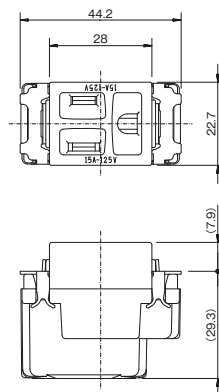

JEC-BN-5GJ