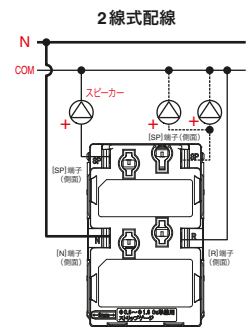

埋込音量調整器 ハイインピーダンススピーカー用 (トランス式)

品番	色	標準価格
NKA-RT60	PW	¥11,500
	SG	¥13,500
	SB	¥13,500

結線図

・3線式配線の場合、放送アンプ側で緊急放送/一斉放送を行うと、本製品の音量調整つまみ位置に拘らず接続されたスピーカーは最大音量で鳴動します。

- ・ JIS C8375「大角形連用配線器具の取付枠」に適合する埋込取付形のトランス式音量調整器です。
- ・ ハイインピーダンス系(100系・70系)スピーカーラインに接続する複数台(合計出力容量60Wまで)のスピーカー音量を5段階に切替できます。
- ・ 音量調整後もフラットな周波数特性を維持。BGM放送など高品位な業務放送システムにも好適です。

結線図

・ R線を接続しない2線式配線の場合、放送アンプ側で緊急放送/一斉放送の操作を行っても、本製品の音量調整が常に有効となります。

製品仕様

連続最大入力	60W
適合出力容量	0.5～60W(100系システム) (70系システム; 0.2～30W)
音量レベル	5段階(-∞(OFF)、-18dB、-12dB、-6dB、0dB)
周波数特性	100Hz～20kHz ±1dB
接続方式	3線式配線/2線式配線 両対応
使用温度範囲	-10℃～40℃
適合電線	銅単線 φ0.8～1.6mm
適合ボックス	JIS C8340、JIS C8435に規定する1個用スイッチボックス(壁面からボックス内側までの深さ42mm以上のもの)
公共建築工事標準仕様	国土交通省 公共建築工事標準仕様書(電気設備工事編) 第6編[通信・情報設備工事]第1章[機材]第9節[拡声装置]適合