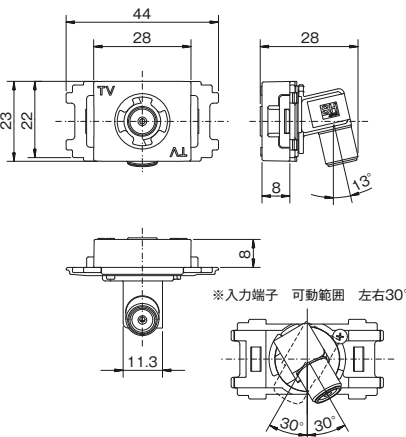

取付枠

品番	標準価格
BS-C	¥70

ご注意

情報コンセントの施工にあたり、コンセント等の電源ケーブルと、これに連接取付されるテレビ端子等の弱電流電線とは相互隔離し接触を防止することが必要です。

寸法図

JEC-BN-WUJ2

CSW-K7S

CSF-K77WPA