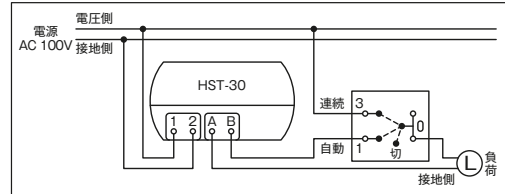

各種感熱センサスイッチとの組み合わせで、別箇所から手で「連続」「自動」「切」の操作が行えます。

品番	色	標準価格
NKS-1RS0S	PW	¥4,000
	SG	¥4,600
	SB	¥4,600

感熱センサ用ロータリスイッチ(2回路)

●SL 12A-300V

組み合わせ配線図 玄関用 HST-10 PWの場合

組み合わせ配線図 HST-30 PWの場合

品番	色	標準価格
NKS-2RS0S	PW	¥7,000
	SG	¥7,600
	SB	¥7,600