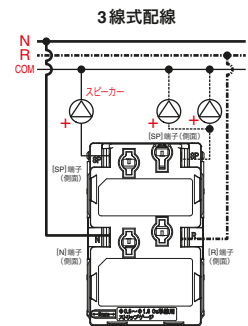

埋込音量調整器 ハイインピーダンススピーカー用 (トランス式)

品番	色	標準価格
NKA-RT60	PW	¥11,500
	SG	¥13,500
	SB	¥13,500

結線図

・3線式配線の場合、放送アンプ側で緊急放送/一斉放送を行うと、本製品の音量調整つまみ位置に拘らず接続されたスピーカーは最大音量で鳴動します。

- ・ JIS C8375「大角形連用配線器具の取付枠」に適合する埋込取付形のトランス式音量調整器です。
- ・ ハイインピーダンス系(100系・70系)スピーカーラインに接続する複数台(合計出力容量60Wまで)のスピーカー音量を5段階に切替できます。
- ・ 音量調整後もフラットな周波数特性を維持。BGM放送など高品位な業務放送システムにも好適です。

結線図

・ R線を接続しない2線式配線の場合、放送アンプ側で緊急放送/一斉放送の操作を行っても、本製品の音量調整が常に有効となります。

製品仕様

連続最大入力	60W
適合出力容量	0.5～60W(100系システム) (70系システム; 0.2～30W)
音量レベル	5段階(-∞(OFF)、-18dB、-12dB、-6dB、0dB)
周波数特性	100Hz～20kHz ±1dB
接続方式	3線式配線/2線式配線 両対応
使用温度範囲	-10℃～40℃
適合電線	銅単線 φ0.8～1.6mm
適合ボックス	JIS C8340、JIS C8435に規定する1個用スイッチボックス(壁面からボックス内側までの深さ42mm以上のもの)
公共建築工事標準仕様	国土交通省 公共建築工事標準仕様書(電気設備工事編) 第6編[通信・情報設備工事]第1章[機材]第9節[拡声装置]適合