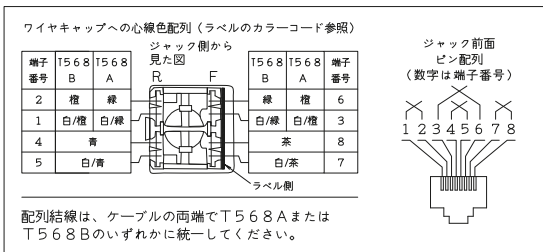

埋込アースターミナル付 15A・20A 兼用接地コンセント(シボ加工品)

Ⓢ15A20AET(250V) 2PE 15A/20A-250V

品番	色	標準価格
NKC-LIG	PW	¥1,300
	SG	¥1,430
	SB	¥1,430

埋込モジュラジャック8極8心(シボ加工品)

8P8C Cat6A
"LAN"印刷入り

●適用電線

カテゴリ6A対応UTPケーブル4P(8心)
AWG22~26単線または撚り線、絶縁体外径:最大φ1.52mm、
外被径:φ5.08mm~φ8.38mm