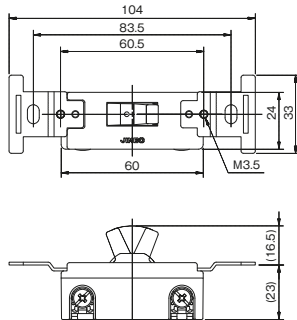

## 埋込スイッチ用プレート

ニューメタルプレート

1連用: 803A  
2連用: 803A-2  
3連用: 803A-3

1連用: ¥310  
2連用: ¥610  
3連用: ¥1,220

ステンレスプレート

1連用: 803S  
2連用: 803S-2

1連用: ¥310  
2連用: ¥610

防滴プレート

835K  
835K (SF-115-0用)

835K: ¥3,260  
835K: ¥3,530

※写真は835K

自動切手動  
表示シール付

クワイトスイッチ 単極双投  
SF-115-0

クワイトスイッチ 片切  
SF-115-1

クワイトスイッチ 両切 SF-115-2  
20A クワイトスイッチ 片切 SF-120-1  
両切 SF-120-2  
3路 SF-120-3  
4路 SF-115-3 SF-115-4  
4路 SF-120-4