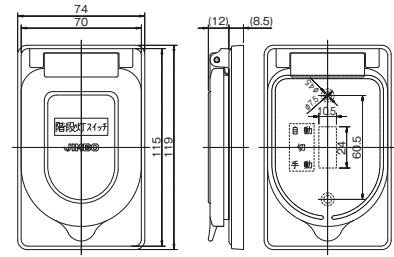

防滴プレート 1連用
835K