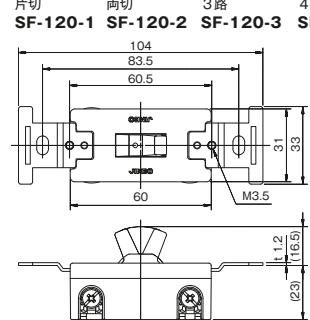

835K  
835K (SF-115-0用)

835K: ¥3,260  
835K: ¥3,530

※写真は835K

自動切手動  
表示シール付

クワイトスイッチ 単極双投  
SF-115-0

クワイトスイッチ 片切  
SF-115-1

クワイトスイッチ 両切 SF-115-2  
20A クワイトスイッチ 片切 SF-120-1  
両切 SF-120-2  
3路 SF-120-3  
4路 SF-115-3 SF-115-4  
4路 SF-120-4