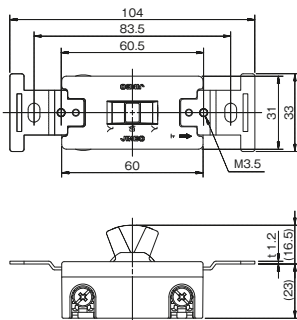

## 埋込スイッチ用プレート

ニューメタルプレート

1連用: 803A  
2連用: 803A-2  
3連用: 803A-3

1連用: ¥310  
2連用: ¥610  
3連用: ¥1,220

ステンレスプレート

1連用: 803S  
2連用: 803S-2

1連用: ¥310  
2連用: ¥610

防滴プレート

835K  
835K (SF-115-0用)

835K: ¥3,260  
835K: ¥3,530

※写真は835K

自動切手動  
表示シール付

クワイトスイッチ 単極双投  
SF-115-0

クワイトスイッチ 片切  
SF-115-1

クワイトスイッチ 両切 SF-115-2  
20A クワイトスイッチ 片切 SF-120-1  
両切 SF-120-2  
3路 SF-120-3  
4路 SF-115-3 SF-115-4  
4路 SF-120-4