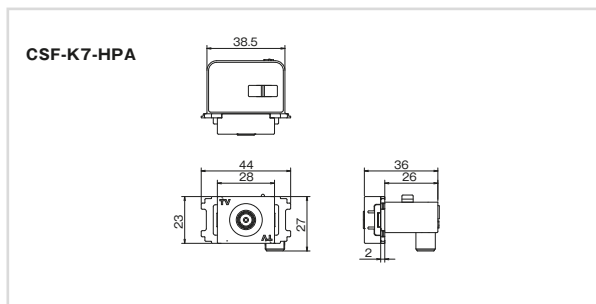

仕様

□ 1 端子形

	挿入損失 (dB以下)								結合損失 (dB以下)								逆結合損失 (dB以上)								VSWR (以下)							
	10	76	300	770	1489	2150	2681	3224	10	76	300	770	1489	2150	2681	3224	10	76	300	770	1489	2150	2681	3224	10	76	300	770	1489	2150	2681	3224
CSW-K7S	0.2	0.2	0.2	0.3	0.3	0.4	0.5	-	-	-	-	-	-	-	-	-	-	-	-	-	-	-	-	1.3	1.3	1.3	1.4	1.4	1.5	1.6		
CSW-K7F-RPA	-	-	-	-	-	-	-	8.0	8.0	8.0	8.5	9.5	11.0	12.0	-	-	-	-	-	-	-	-	2.5	1.6	1.8	2.0	2.0	2.5	2.5			
CSW-K7F-7A	1.8	1.5	1.8	2.2	3.5	4.0	5.0	11.5	11.5	11.5	12.0	13.5	15.0	16.0	15.0	25.0	20.0	18.0	18.0	16.0	16.0	2.5	1.6	1.8	2.0	2.0	2.5	2.5				

4K・8K衛星放送対応 テレビ端子・直列ユニット(10~3224MHz)

4K8K 対応 CS・BS 3224MHz CATV UHF FM・VHF

テレビ端子 2端子形

CSF-K77WPA PW

端末用 2端子形
直列ユニット

CSF-K77W-RPA PW

中間用 2端子形
直列ユニット

CSF-K77W-7 PW

入力 ↔ TV出力
電源挿入形
¥7,400
◎2CS

CSF-K77WPA C
(チョコ色)
¥7,400

付属品
5CF形コネクタ:1個

入力 ↔ TV出力
電源挿入形
¥8,500
◎2RCS

付属品
5CF形コネクタ:1個

入力 ↔ 出力
電流通過形
¥9,400
◎2CS

付属品
5CF形コネクタ:2個

TVコンセント (10~3224MHz)

仕様

□ 2 端子形

	挿入損失 (dB以下)								結合損失 (dB以下)								逆結合損失 (dB以上)								端子間結合損失 (dB以上)								VSWR (以下)							
	10	76	300	770	1489	2150	2681	3224	10	76	300	770	1489	2150	2681	3224	10	76	300	770	1489	2150	2681	3224	10	76	300	770	1489	2150	2681	3224								
CSF-K77WPA	4.3	4.0	4.2	5.0	6.0	7.0	8.0	-	-	-	-	-	-	-	-	-	-	-	-	-	-	-	13.0	20.0	18.0	15.0	15.0	15.0	15.0											
CSF-K77W RPA	-	-	-	-	-	-	-	12.0	12.0	13.0	14.0	15.0	15.5	16.0	-	-	-	-	-	-	-	-	13.0	20.0	18.0	15.0	15.0	15.0	15.0											
CSF-K77W-7	1.8	1.5	2.0	2.5	3.0	3.5	4.0	14.0	14.5	15.0	16.0	17.0	19.0	20.0	15.0	25.0	20.0	18.0	18.0	16.0	16.0	13.0	20.0	18.0	15.0	15.0	15.0	15.0												

スーパーハイビジョン受信マーク登録品

BS・110度CSで放送される全てのスーパーハイビジョン衛星放送(4K・8K衛星放送)が受信可能なシステム機器

寸法図

J-WIDEシリーズ配線器具