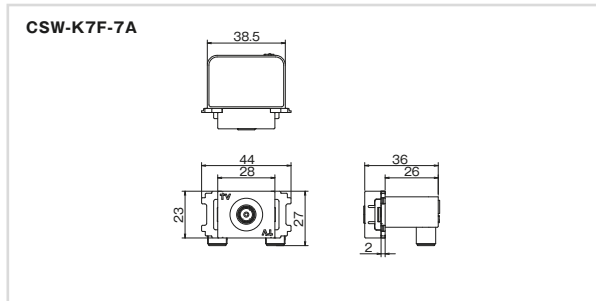

仕様

□ 1 端子形

	挿入損失 (dB以下)								結合損失 (dB以下)								逆結合損失 (dB以上)								VSWR (以下)							
	10	76	300	770	1489	2150	2681	3224	10	76	300	770	1489	2150	2681	3224	10	76	300	770	1489	2150	2681	3224	10	76	300	770	1489	2150	2681	3224
CSW-K7S	0.2	0.2	0.2	0.3	0.3	0.4	0.5	-	-	-	-	-	-	-	-	-	-	-	-	-	-	-	-	1.3	1.3	1.3	1.4	1.4	1.5	1.6		
CSW-K7F-RPA	-	-	-	-	-	-	-	8.0	8.0	8.0	8.5	9.5	11.0	12.0	-	-	-	-	-	-	-	-	2.5	1.6	1.8	2.0	2.0	2.5	2.5			
CSW-K7F-7A	1.8	1.5	1.8	2.2	3.5	4.0	5.0	11.5	11.5	11.5	12.0	13.5	15.0	16.0	15.0	25.0	20.0	18.0	18.0	16.0	16.0	2.5	1.6	1.8	2.0	2.0	2.5	2.5				

4K・8K衛星放送対応 テレビ端子・直列ユニット(10~3224MHz)

4K8K 対応 CS・BS 3224MHz CATV UHF FM・VHF

テレビ端子 2端子形

CSF-K77WPA PW

端末用 2端子形
直列ユニット

CSF-K77W-RPA PW

中間用 2端子形
直列ユニット

CSF-K77W-7 PW

入力 ↔ TV出力
電源挿入形
¥7,400
◎2CS

CSF-K77WPA C
(チョコ色)
¥7,400

付属品
5CF形コネクタ:1個

入力 ↔ TV出力
電源挿入形
¥8,500
◎2RCS

付属品
5CF形コネクタ:1個

入力 ↔ 出力
電流通過形
¥9,400
◎2CS

付属品
5CF形コネクタ:2個

TVコンセント (10~3224MHz)

仕様

□ 2 端子形

	挿入損失 (dB以下)								結合損失 (dB以下)								逆結合損失 (dB以上)								端子間結合損失 (dB以上)								VSWR (以下)							
	10	76	300	770	1489	2150	2681	3224	10	76	300	770	1489	2150	2681	3224	10	76	300	770	1489	2150	2681	3224	10	76	300	770	1489	2150	2681	3224								
CSF-K77WPA	4.3	4.0	4.2	5.0	6.0	7.0	8.0	-	-	-	-	-	-	-	-	-	-	-	-	-	-	-	13.0	20.0	18.0	15.0	15.0	15.0	15.0											
CSF-K77W RPA	-	-	-	-	-	-	-	12.0	12.0	13.0	14.0	15.0	15.5	16.0	-	-	-	-	-	-	-	-	13.0	20.0	18.0	15.0	15.0	15.0	15.0											
CSF-K77W-7	1.8	1.5	2.0	2.5	3.0	3.5	4.0	14.0	14.5	15.0	16.0	17.0	19.0	20.0	15.0	25.0	20.0	18.0	18.0	16.0	16.0	13.0	20.0	18.0	15.0	15.0	15.0	15.0												

スーパーハイビジョン受信マーク登録品

BS・110度CSで放送される全てのスーパーハイビジョン衛星放送(4K・8K衛星放送)が受信可能なシステム機器

寸法図

J-WIDEシリーズ配線器具