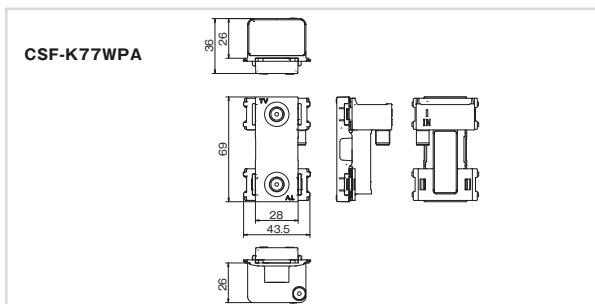

仕様

□ 1 端子形

	挿入損失 (dB以下)								結合損失 (dB以下)								逆結合損失 (dB以上)								VSWR (以下)							
	10	76	300	770	1489	2150	2681	3224	10	76	300	770	1489	2150	2681	3224	10	76	300	770	1489	2150	2681	3224	10	76	300	770	1489	2150	2681	3224
CSW-K7S	0.2	0.2	0.2	0.3	0.3	0.4	0.5	-	-	-	-	-	-	-	-	-	-	-	-	-	-	-	-	1.3	1.3	1.3	1.4	1.4	1.5	1.6		
CSW-K7F-RPA	-	-	-	-	-	-	-	8.0	8.0	8.0	8.5	9.5	11.0	12.0	-	-	-	-	-	-	-	-	2.5	1.6	1.8	2.0	2.0	2.5	2.5			
CSW-K7F-7A	1.8	1.5	1.8	2.2	3.5	4.0	5.0	11.5	11.5	11.5	12.0	13.5	15.0	16.0	15.0	25.0	20.0	18.0	18.0	16.0	16.0	2.5	1.6	1.8	2.0	2.0	2.5	2.5				

4K・8K衛星放送対応 テレビ端子・直列ユニット(10~3224MHz)

4K8K 対応 CS・BS 3224MHz CATV UHF FM・VHF

テレビ端子 2端子形

CSF-K77WPA PW

端末用 2端子形
直列ユニット

CSF-K77W-RPA PW

中間用 2端子形
直列ユニット

CSF-K77W-7 PW

入力 ↔ TV出力
電源挿入形
¥7,400
◎2CS

CSF-K77WPA C
(チョコ色)
¥7,400

付属品
5CF形コネクタ:1個

入力 ↔ TV出力
電源挿入形
¥8,500
◎2RCS

付属品
5CF形コネクタ:1個

入力 ↔ 出力
電流通過形
¥9,400
◎2CS

付属品
5CF形コネクタ:2個

TVコンセント (10~3224MHz)

仕様

□ 2 端子形

	挿入損失 (dB以下)								結合損失 (dB以下)								逆結合損失 (dB以上)								端子間結合損失 (dB以上)								VSWR (以下)							
	10	76	300	770	1489	2150	2681	3224	10	76	300	770	1489	2150	2681	3224	10	76	300	770	1489	2150	2681	3224	10	76	300	770	1489	2150	2681	3224								
CSF-K77WPA	4.3	4.0	4.2	5.0	6.0	7.0	8.0	-	-	-	-	-	-	-	-	-	-	-	-	-	-	-	13.0	20.0	18.0	15.0	15.0	15.0	15.0											
CSF-K77W RPA	-	-	-	-	-	-	-	12.0	12.0	13.0	14.0	15.0	15.5	16.0	-	-	-	-	-	-	-	-	13.0	20.0	18.0	15.0	15.0	15.0	15.0											
CSF-K77W-7	1.8	1.5	2.0	2.5	3.0	3.5	4.0	14.0	14.5	15.0	16.0	17.0	19.0	20.0	15.0	25.0	20.0	18.0	18.0	16.0	16.0	13.0	20.0	18.0	15.0	15.0	15.0	15.0												

スーパーハイビジョン受信マーク登録品

BS・110度CSで放送される全てのスーパーハイビジョン衛星放送(4K・8K衛星放送)が受信可能なシステム機器

寸法図

J-WIDEシリーズ配線器具