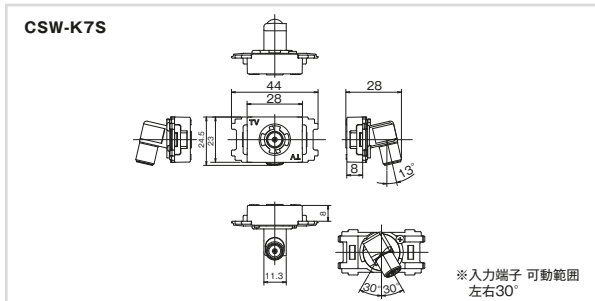

仕様

□ 1 端子形

	挿入損失 (dB以下)								結合損失 (dB以下)								逆結合損失 (dB以上)								VSWR (以下)							
	10	76	300	770	1489	2150	2681	3224	10	76	300	770	1489	2150	2681	3224	10	76	300	770	1489	2150	2681	3224	10	76	300	770	1489	2150	2681	3224
CSW-K7S	0.2	0.2	0.2	0.3	0.3	0.4	0.5	-	-	-	-	-	-	-	-	-	-	-	-	-	-	-	-	1.3	1.3	1.3	1.4	1.4	1.5	1.6		
CSW-K7F-RPA	-	-	-	-	-	-	-	8.0	8.0	8.0	8.5	9.5	11.0	12.0	-	-	-	-	-	-	-	-	2.5	1.6	1.8	2.0	2.0	2.5	2.5			
CSW-K7F-7A	1.8	1.5	1.8	2.2	3.5	4.0	5.0	11.5	11.5	11.5	12.0	13.5	15.0	16.0	15.0	25.0	20.0	18.0	18.0	16.0	16.0	2.5	1.6	1.8	2.0	2.0	2.5	2.5				

4K・8K衛星放送対応 テレビ端子・直列ユニット(10~3224MHz)

4K8K 対応 CS・BS 3224MHz CATV UHF FM・VHF

テレビ端子 2端子形

CSF-K77WPA PW

端末用 2端子形
直列ユニット

CSF-K77W-RPA PW

中間用 2端子形
直列ユニット

CSF-K77W-7 PW

入力 ↔ TV出力
電源挿入形
¥7,400
◎2CS

CSF-K77WPA C
(チョコ色)
¥7,400

付属品
5CF形コネクタ:1個

入力 ↔ TV出力
電源挿入形
¥8,500
◎2RCS

付属品
5CF形コネクタ:1個

入力 ↔ 出力
電流通過形
¥9,400
◎2CS

付属品
5CF形コネクタ:2個

TVコンセント (10~3224MHz)

仕様

□ 2 端子形

	挿入損失 (dB以下)								結合損失 (dB以下)								逆結合損失 (dB以上)								端子間結合損失 (dB以上)								VSWR (以下)							
	10	76	300	770	1489	2150	2681	3224	10	76	300	770	1489	2150	2681	3224	10	76	300	770	1489	2150	2681	3224	10	76	300	770	1489	2150	2681	3224								
CSF-K77WPA	4.3	4.0	4.2	5.0	6.0	7.0	8.0	-	-	-	-	-	-	-	-	-	-	-	-	-	-	-	13.0	20.0	18.0	15.0	15.0	15.0	15.0											
CSF-K77W RPA	-	-	-	-	-	-	-	12.0	12.0	13.0	14.0	15.0	15.5	16.0	-	-	-	-	-	-	-	-	13.0	20.0	18.0	15.0	15.0	15.0	15.0											
CSF-K77W-7	1.8	1.5	2.0	2.5	3.0	3.5	4.0	14.0	14.5	15.0	16.0	17.0	19.0	20.0	15.0	25.0	20.0	18.0	18.0	16.0	16.0	13.0	20.0	18.0	15.0	15.0	15.0	15.0												

スーパーハイビジョン受信マーク登録品

BS・110度CSで放送される全てのスーパーハイビジョン衛星放送(4K・8K衛星放送)が受信可能なシステム機器

寸法図

J-WIDEシリーズ配線器具