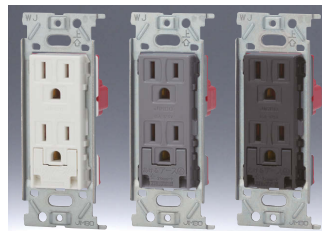

埋込アースターミナル付接地ダブルコンセント

2PE 15A-125V

品番	色	標準価格
JEC-BN-55GE	PW	¥880
	SG	¥1,030
	SB	¥1,030