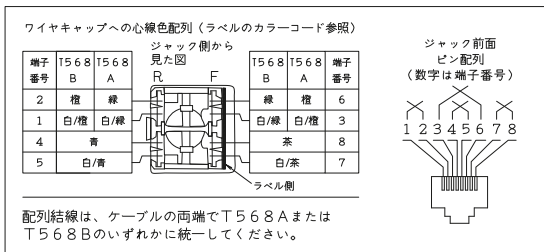

8P8C Cat6A
"LAN"印刷入り