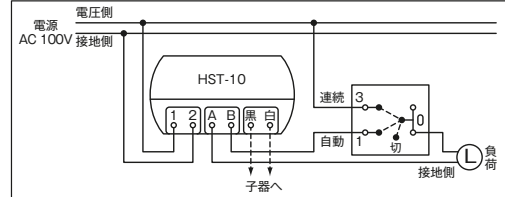

組み合わせ配線図 玄関用 HST-10 PWの場合