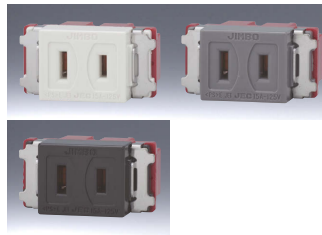

NK SERIE 適合器具

NK SERIEのカラーラインアップに適合する器具をご紹介します。

NK SERIE カラーラインアップ

色名(略号)	マンセル参考値(当社測定)
ピュアホワイト(PW)	5.6Y 9.0/0.5
ソリッドグレー(SG)	4.0PB 4.3/0.2
ソフトブラック(SB)	1.7P 2.5/0.2

埋込コンセント

2P 15A-125V

品番	色	標準価格
JEC-BN-5	PW	¥190
	SG	¥230
	SB	¥230