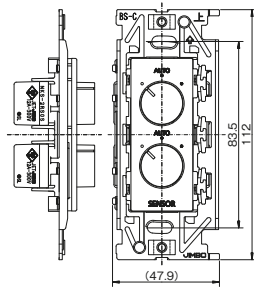

感熱センサ用ロータリスイッチ(1回路)

各種感熱センサスイッチとの組み合わせで、別箇所から手で「連続」「自動」「切」の操作が行えます。

品番	色	標準価格
NKS-1RS0S	PW	¥4,000
	SG	¥4,600
	SB	¥4,600

感熱センサ用ロータリスイッチ(2回路)

埋込音量調整器 ハイインピーダンススピーカー用 (トランス式)

品番	色	標準価格
NKA-RT60	PW	¥11,500
	SG	¥13,500
	SB	¥13,500

・3線式配線の場合、放送アンプ側で緊急放送/一斉放送を行うと、本製品の音量調整つまみ位置に拘らず接続されたスピーカーは最大音量で鳴動します。

- ・ JIS C8375「大角形連用配線器具の取付枠」に適合する埋込取付形のトランス式音量調整器です。
- ・ ハイインピーダンス系(100系・70系)スピーカーラインに接続する複数台(合計出力容量60Wまで)のスピーカー音量を5段階に切替できます。
- ・ 音量調整後もフラットな周波数特性を維持。BGM放送など高品位な業務放送システムにも好適です。

製品仕様

連続最大入力	60W
適合出力容量	0.5～60W(100系システム) (70系システム; 0.2～30W)
音量レベル	5段階(-∞(OFF)、-18dB、-12dB、-6dB、0dB)
周波数特性	100Hz～20kHz ±1dB
接続方式	3線式配線/2線式配線 両対応
使用温度範囲	-10℃～40℃
適合電線	銅単線φ0.8～1.6mm
適合ボックス	JIS C8340、JIS C8435に規定する1個用スイッチボックス(壁面からボックス内側までの深さ42mm以上のもの)
公共建築工事標準仕様	国土交通省 公共建築工事標準仕様書(電気設備工事編) 第6編[通信・情報設備工事]第1章[機材]第9節[拡声装置]適合

付属品 BS-K(絶縁取付枠)

・ R線を接続しない2線式配線の場合、放送アンプ側で緊急放送/一斉放送の操作を行っても、本製品の音量調整が常に有効となります。