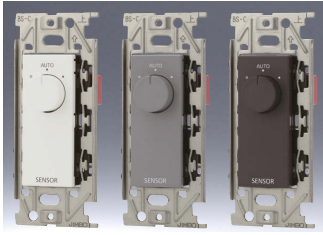

感熱センサ用ロータリスイッチ(1回路)

●SL 12A-300V