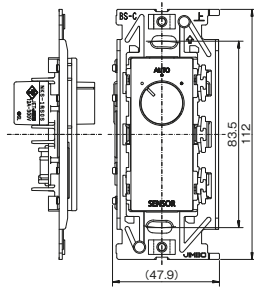

感熱センサ用ロータリスイッチ(1回路)

各種感熱センサスイッチとの組み合わせで、別箇所から手で「連続」「自動」「切」の操作が行えます。

品番	色	標準価格
NKS-1RS0S	PW	¥4,000
	SG	¥4,600
	SB	¥4,600

感熱センサ用ロータリスイッチ(2回路)

埋込音量調整器 ハイインピーダンススピーカー用 (トランス式)

品番	色	標準価格
NKA-RT60	PW	¥11,500
	SG	¥13,500
	SB	¥13,500

・3線式配線の場合、放送アンプ側で緊急放送/一斉放送を行うと、本製品の音量調整つまみ位置に拘らず接続されたスピーカーは最大音量で鳴動します。

- ・ JIS C8375「大角形連用配線器具の取付枠」に適合する埋込取付形のトランス式音量調整器です。
- ・ ハイインピーダンス系(100系・70系)スピーカーラインに接続する複数台(合計出力容量60Wまで)のスピーカー音量を5段階に切替できます。
- ・ 音量調整後もフラットな周波数特性を維持。BGM放送など高品位な業務放送システムにも好適です。

製品仕様

連続最大入力	60W
適合出力容量	0.5～60W(100系システム) (70系システム; 0.2～30W)
音量レベル	5段階(-∞(OFF)、-18dB、-12dB、-6dB、0dB)
周波数特性	100Hz～20kHz ±1dB
接続方式	3線式配線/2線式配線 両対応
使用温度範囲	-10℃～40℃
適合電線	銅単線φ0.8～1.6mm
適合ボックス	JIS C8340、JIS C8435に規定する1個用スイッチボックス(壁面からボックス内側までの深さ42mm以上のもの)
公共建築工事標準仕様	国土交通省 公共建築工事標準仕様書(電気設備工事編) 第6編[通信・情報設備工事]第1章[機材]第9節[拡声装置]適合

付属品 BS-K(絶縁取付枠)

・ R線を接続しない2線式配線の場合、放送アンプ側で緊急放送/一斉放送の操作を行っても、本製品の音量調整が常に有効となります。