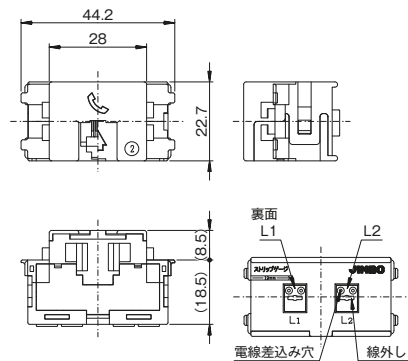

情報コンセントの施工にあたり、コンセント等の電源ケーブルと、これに連接取付されるテレビ端子等の弱電流電線とは相互隔離し接触を防止することが必要です。

寸法図

JEC-BN-WUJ2

CSW-K7S

CSF-K77WPA

NK SERIEは、すべて受注品となっております。詳しくは、当社担当までお問い合わせください。

受注品納期区分 受注後20日~30日 受注後30日~45日 特別注文にて生産を承ります。

カセットタイプ 製品に関する注意事項です。特筆すべき注意・警告を示しています。