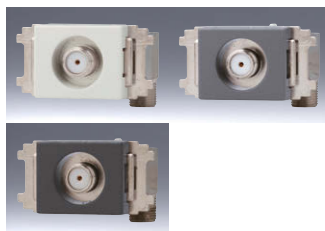

品番	色	標準価格
NKC-LW6AL	PW	—
2024年下期 発売予定	SG	—
	SB	—

埋込モジュラジャック6極4心(シボ加工品)

RJ-14

埋込小型高シールドテレビ端子(シボ加工品)

電源挿入形 3224MHz  
4K・8K 衛星放送対応

埋込高シールド2端子テレビ端子(シボ加工品)

電源挿入形 3224MHz  
4K・8K 衛星放送対応

品番	色	標準価格
NKC-WUJ4	PW	—
2024年下期 発売予定	SG	—
	SB	—