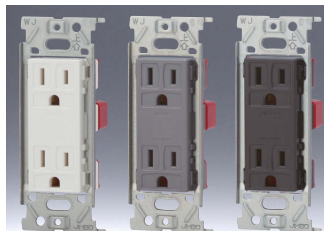

埋込接地ダブルコンセント

2PE 15A-125V

品番	色	標準価格
JEC-BN-55G	PW	¥580
	SG	¥680
	SB	¥680