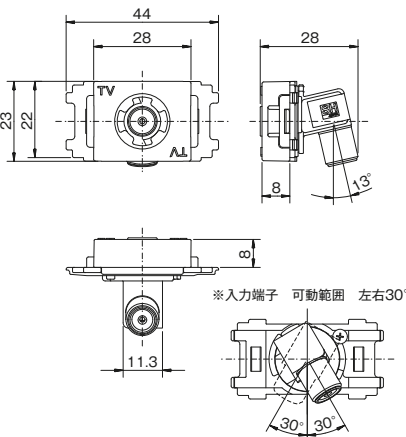

情報コンセントの施工にあたり、コンセント等の電源ケーブルと、これに連接取付されるテレビ端子等の弱電流電線とは相互隔離し接触を防止することが必要です。

寸法図

JEC-BN-WUJ2

CSW-K7S

CSF-K77WPA

NK SERIEは、すべて受注品となっております。詳しくは、当社担当までお問い合わせください。

受注品納期区分 受注後20日~30日 受注後30日~45日 特別注文にて生産を承ります。

カセットタイプ 製品に関する注意事項です。特筆すべき注意・警告を示しています。