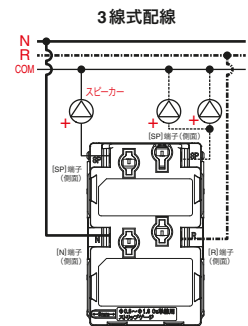

感熱センサ用ロータリスイッチ(2回路)

●SL 12A-300V

組み合わせ配線図 玄関用 HST-10 PWの場合

組み合わせ配線図 HST-30 PWの場合

埋込音量調整器 ハイインピーダンススピーカー用 (トランス式)

品番	色	標準価格
NKA-RT60	PW	¥11,500
	SG	¥13,500
	SB	¥13,500

結線図

・3線式配線の場合、放送アンプ側で緊急放送/一斉放送を行うと、本製品の音量調整つまみ位置に拘らず接続されたスピーカーは最大音量で鳴動します。