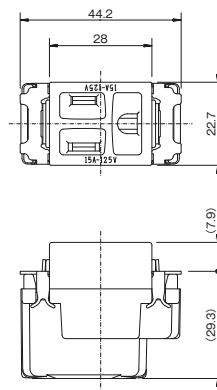

#### 埋込アースターミナル付 15A・20A 兼用接地コンセント

2PE 15/20A-125V

品番	色	標準価格
JEC-BN-ITGE	PW	¥880
	SG	¥980
	SB	¥980

2PE 15/20A-250V

品番	色	標準価格
JEC-BN-LIGE	PW	¥1,050
	SG	¥1,300
	SB	¥1,300

JEC-BN-5GJ

JEC-BN-55GE

その他、本ページ掲載以外のPW色の器具につきましては、配線器具総合カタログをご参照ください。