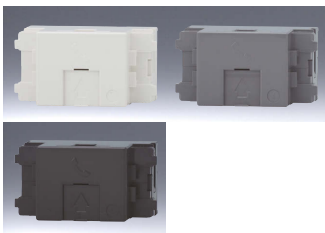

埋込モジュラジャック6極4心

○₄ RJ-14

品番	色	標準価格
JEC-BN-WUJ4	PW	¥600
	SG	¥680
	SB	¥680