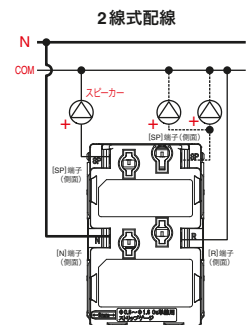

- ・ JIS C8375「大角形連用配線器具の取付枠」に適合する埋込取付形のトランス式音量調整器です。
- ・ ハイインピーダンス系(100系・70系)スピーカーラインに接続する複数台(合計出力容量60Wまで)のスピーカー音量を5段階に切替できます。
- ・ 音量調整後もフラットな周波数特性を維持。BGM放送など高品位な業務放送システムにも好適です。

製品仕様

連続最大入力	60W
適合出力容量	0.5～60W(100系システム) (70系システム; 0.2～30W)
音量レベル	5段階(-∞(OFF)、-18dB、-12dB、-6dB、0dB)
周波数特性	100Hz～20kHz ±1dB
接続方式	3線式配線/2線式配線 両対応
使用温度範囲	-10℃～40℃
適合電線	銅単線φ0.8～1.6mm
適合ボックス	JIS C8340、JIS C8435に規定する1個用スイッチボックス(壁面からボックス内側までの深さ42mm以上のもの)
公共建築工事標準仕様	国土交通省 公共建築工事標準仕様書(電気設備工事編) 第6編[通信・情報設備工事]第1章[機材]第9節[拡声装置]適合

付属品 BS-K(絶縁取付枠)

結線図

・ R線を接続しない2線式配線の場合、放送アンプ側で緊急放送/一斉放送の操作を行っても、本製品の音量調整が常に有効となります。