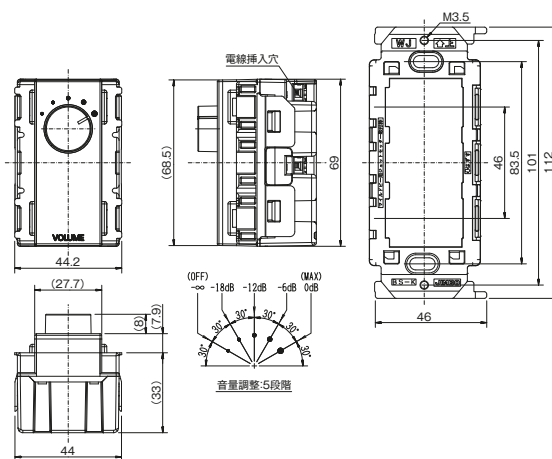

感熱センサ用ロータリスイッチ(2回路)

●SL 12A-300V

組み合わせ配線図 玄関用 HST-10 PWの場合

組み合わせ配線図 HST-30 PWの場合

埋込音量調整器 ハイインピーダンススピーカー用 (トランス式)

品番	色	標準価格
NKA-RT60	PW	¥11,500
	SG	¥13,500
	SB	¥13,500

結線図

・3線式配線の場合、放送アンプ側で緊急放送/一斉放送を行うと、本製品の音量調整つまみ位置に拘らず接続されたスピーカーは最大音量で鳴動します。