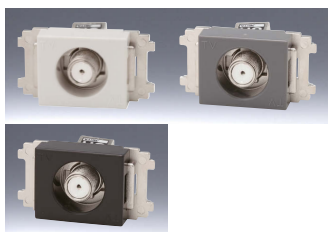

埋込モジュラジャック8極8心

○<sub>L</sub> 8P8C Cat6A

品番	色	標準価格
JEC-BN-LW6A	PW	¥4,000
	SG	¥4,500
	SB	¥4,500

○<sub>L</sub> 8P8C Cat6A "LAN"印刷入り

品番	色	標準価格
JEC-BN-LW6AL	PW	¥4,000
	SG	¥4,500
	SB	¥4,500

埋込小型高シールドテレビ端子

○<sub>CS</sub> 電源挿入形 3224MHz 4K・8K 衛星放送対応