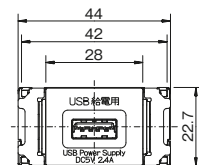

R3707

仕様

製品番号	R3707	出力	DC 5V 2.4A
入力	100V~0.5A MAX 50Hz - 60Hz	使用周囲温度	-10℃~40℃