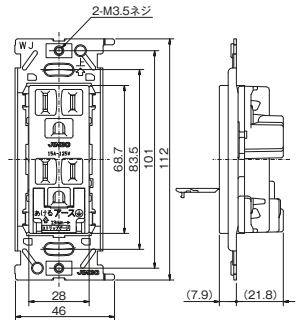

#### 埋込アースターミナル付 15A・20A 兼用接地コンセント

2PE 15/20A-125V

品番	色	標準価格
JEC-BN-ITGE	PW	¥880
	SG	¥980
	SB	¥980

2PE 15/20A-250V

品番	色	標準価格
JEC-BN-LIGE	PW	¥1,050
	SG	¥1,300
	SB	¥1,300

JEC-BN-5GJ

JEC-BN-55GE

その他、本ページ掲載以外のPW色の器具につきましては、配線器具総合カタログをご参照ください。