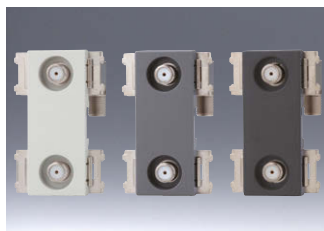

品番	色	標準価格
NKC-LW6AL	PW	—
2024年下期 発売予定	SG	—
	SB	—

埋込モジュラジャック6極4心(シボ加工品)

RJ-14

埋込小型高シールドテレビ端子(シボ加工品)

電源挿入形 3224MHz  
4K・8K 衛星放送対応

埋込高シールド2端子テレビ端子(シボ加工品)

電源挿入形 3224MHz  
4K・8K 衛星放送対応

品番	色	標準価格
NKC-WUJ4	PW	—
2024年下期 発売予定	SG	—
	SB	—