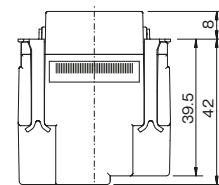

R3707

仕様

製品番号	R3707	出力	DC 5V 2.4A
入力	100V~0.5A MAX 50Hz - 60Hz	使用周囲温度	-10℃~40℃