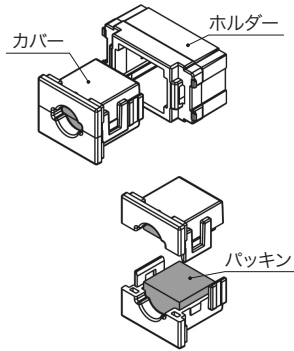

情報コンセントの施工にあたり、コンセント等の電源ケーブルと、これに連接取付されるテレビ端子等の弱電流電線とは相互隔離し接触を防止することが必要です。

寸法図

JEC-BN-WUJ2

CSW-K7S

CSF-K77WPA

NK SERIEは、すべて受注品となっております。詳しくは、当社担当までお問い合わせください。

受注品納期区分 受注後20日~30日 受注後30日~45日 特別注文にて生産を承ります。

カセットタイプ 製品に関する注意事項です。特筆すべき注意・警告を示しています。

### マルチケーブルホルダー

(構成部品)

(用途)

両端にプラグコネクタを具えた  
 一般的な AV/ 通信用ケーブル等を  
 壁内に隠蔽配線する

(ケーブル最大寸法)

- ・丸形ケーブル：φ 10mm
- ・平形ケーブル 幅 13mm  
 厚み：3mm

品番	色	標準価格
JEC-BN-MC	PW	¥660
	SG	¥750
	SB	¥750

カバーは上下に分かれます。