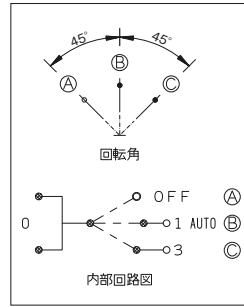

感熱センサ用ロータリスイッチ(1回路)

各種感熱センサスイッチとの組み合わせで、別箇所から手で「連続」「自動」「切」の操作が行えます。

品番	色	標準価格
NKS-1RS0S	PW	¥4,000
	SG	¥4,600
	SB	¥4,600

感熱センサ用ロータリスイッチ(2回路)

埋込音量調整器 ハイインピーダンススピーカー用 (トランス式)

品番	色	標準価格
NKA-RT60	PW	¥11,500
	SG	¥13,500
	SB	¥13,500

・3線式配線の場合、放送アンプ側で緊急放送/一斉放送を行うと、本製品の音量調整つまみ位置に拘らず接続されたスピーカーは最大音量で鳴動します。

- ・ JIS C8375「大角形連用配線器具の取付枠」に適合する埋込取付形のトランス式音量調整器です。
- ・ ハイインピーダンス系(100系・70系)スピーカーラインに接続する複数台(合計出力容量60Wまで)のスピーカー音量を5段階に切替できます。
- ・ 音量調整後もフラットな周波数特性を維持。BGM放送など高品位な業務放送システムにも好適です。

製品仕様

連続最大入力	60W
適合出力容量	0.5～60W(100系システム) (70系システム; 0.2～30W)
音量レベル	5段階(-∞(OFF)、-18dB、-12dB、-6dB、0dB)
周波数特性	100Hz～20kHz ±1dB
接続方式	3線式配線/2線式配線 両対応
使用温度範囲	-10℃～40℃
適合電線	銅単線φ0.8～1.6mm
適合ボックス	JIS C8340、JIS C8435に規定する1個用スイッチボックス(壁面からボックス内側までの深さ42mm以上のもの)
公共建築工事標準仕様	国土交通省 公共建築工事標準仕様書(電気設備工事編) 第6編[通信・情報設備工事]第1章[機材]第9節[拡声装置]適合

付属品 BS-K(絶縁取付枠)

・ R線を接続しない2線式配線の場合、放送アンプ側で緊急放送/一斉放送の操作を行っても、本製品の音量調整が常に有効となります。