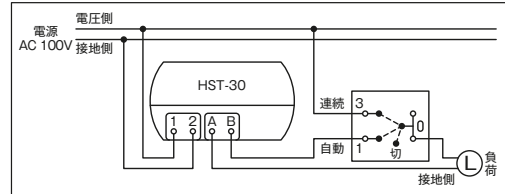

感熱センサ用ロータリスイッチ(2回路)

●SL 12A-300V

組み合わせ配線図 玄関用 HST-10 PWの場合

組み合わせ配線図 HST-30 PWの場合

埋込音量調整器 ハイインピーダンススピーカー用 (トランス式)

品番	色	標準価格
NKA-RT60	PW	¥11,500
	SG	¥13,500
	SB	¥13,500

結線図

・3線式配線の場合、放送アンプ側で緊急放送/一斉放送を行うと、本製品の音量調整つまみ位置に拘らず接続されたスピーカーは最大音量で鳴動します。