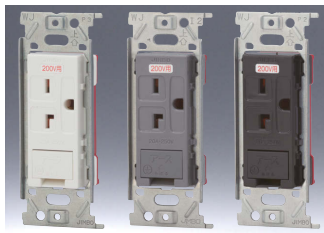

#### 埋込アースターミナル付 15A・20A 兼用接地コンセント

2PE 15/20A-125V

品番	色	標準価格
JEC-BN-ITGE	PW	¥880
	SG	¥980
	SB	¥980

2PE 15/20A-250V

品番	色	標準価格
JEC-BN-LIGE	PW	¥1,050
	SG	¥1,300
	SB	¥1,300

JEC-BN-5GJ

JEC-BN-55GE

その他、本ページ掲載以外のPW色の器具につきましては、配線器具総合カタログをご参照ください。