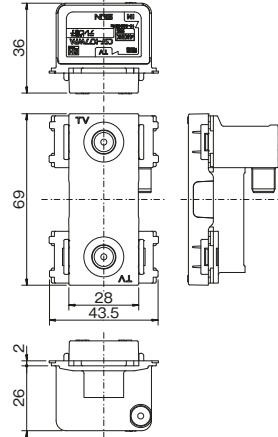

情報コンセントの施工にあたり、コンセント等の電源ケーブルと、これに連接取付されるテレビ端子等の弱電流電線とは相互隔離し接触を防止することが必要です。

寸法図

JEC-BN-WUJ2

CSW-K7S

CSF-K77WPA

NK SERIEは、すべて受注品となっております。詳しくは、当社担当までお問い合わせください。

受注品納期区分 受注後20日~30日 受注後30日~45日 特別注文にて生産を承ります。

カセットタイプ 製品に関する注意事項です。特筆すべき注意・警告を示しています。

### マルチケーブルホルダー

(構成部品)

(用途)

両端にプラグコネクタを具えた  
 一般的な AV/ 通信用ケーブル等を  
 壁内に隠蔽配線する

(ケーブル最大寸法)

- ・丸形ケーブル：φ 10mm
- ・平形ケーブル 幅 13mm  
 厚み：3mm

品番	色	標準価格
JEC-BN-MC	PW	¥660
	SG	¥750
	SB	¥750

カバーは上下に分かれます。