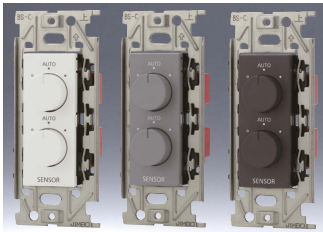

感熱センサ用ロータリスイッチ(2回路)

●SL 12A-300V