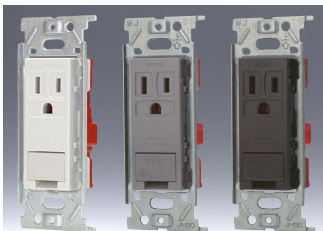

埋込アースターミナル付接地コンセント

2PE 15A-125V

品番	色	標準価格
JEC-BN-5GE	PW	¥730
	SG	¥850
	SB	¥850