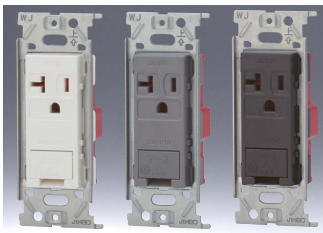

埋込アースターミナル付 15A・20A 兼用接地コンセント

2PE 15/20A-125V

品番	色	標準価格
JEC-BN-ITGE	PW	¥880
	SG	¥980
	SB	¥980