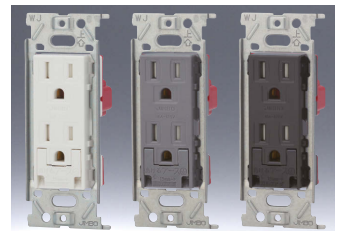

埋込アースターミナル付接地トリプルコンセント

2PE 15A-125V

品番	色	標準価格
JEC-BN-55GEF	PW	¥1,180
	SG	¥1,320
	SB	¥1,320