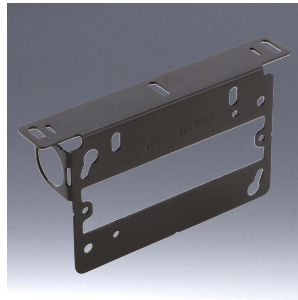

[SB-K2]

[SB-K3]

5

NKシリーズ配線器具

平塗代カバー（鉄製・機器用・取付ボス付）

1口用

品番 標準価格
OF-KAG1 ¥680

2口用