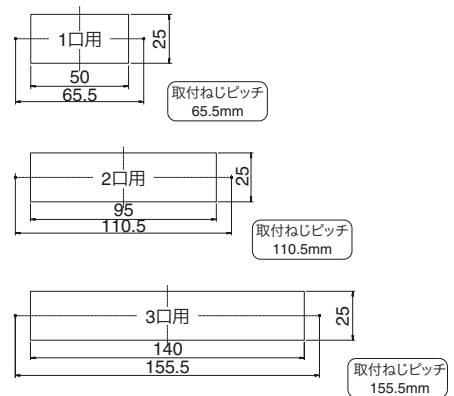

KAGラインアップ開口寸法(単位:[mm])

はさみ金具を使用する施工

適用はさみ金具

- ・BHP-18(壁厚6~18mm対応)

直付けの施工

適用取付ねじ

- ・呼び径φ3.5~φ4: タップインねじ
- ・呼び径φ3.5~φ4.1: 木ねじ (取付枠ねじ穴の外外で止めてください。)

※石膏ボードなど、ねじの効かない場所への取り付けはしないでください。取付面が破損したり、器具が脱落するおそれがあります。