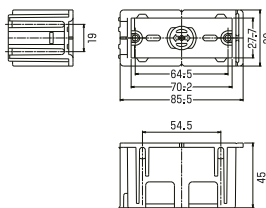

品番 標準価格
SB-K2Y ¥670

【3口用】

品番 標準価格
SB-K3Y ¥860

【組み合わせ使用例】

[SB-K1Y]

[SB-K2Y]

[SB-K3Y]

スライドボックス(機器用)