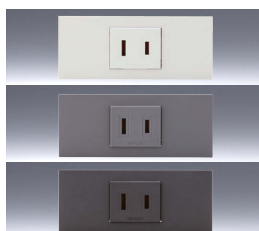

このページに掲載のスイッチを片切として使用する場合は、3路スイッチの0-1端子に接続してください。

KAG (シボ加工器具セット品)

家具・機器用 コンセント/スイッチセット

附属品のはさみ金具で施工する場合と
直付けの施工では開口寸法が異なります。
P.278 掲載の開口寸法をご覧ください。

カラーラインアップ

色名 (略号)	マンセル参考値 (当社測定)
ピュアホワイト (PW)	5.6Y 9.0/0.5
ソリッドグレー (SG)	4.0PB 4.3/0.2
ソフトブラック (SB)	1.7P 2.5/0.2

コンセントセット(シボ加工品)

🗨️ コンセント 2P 15A / 125V