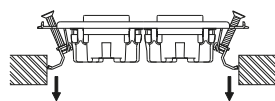

KAGラインアップ施工方法(はさみ金具使用)

1. はさみ金具を取付枠に引っ掛け、取付ねじをゆるく締めて仮止める。
2. はさみ金具を壁内に落させる。
3. 取付ねじを締め込んで固定し、プレートを取り付け。
  - ・適正締付トルク:0.4N・m(4.1kgf・cm)以下