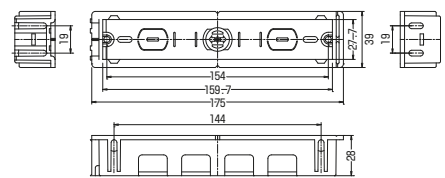

[SB-K3]

5

NKシリーズ配線器具