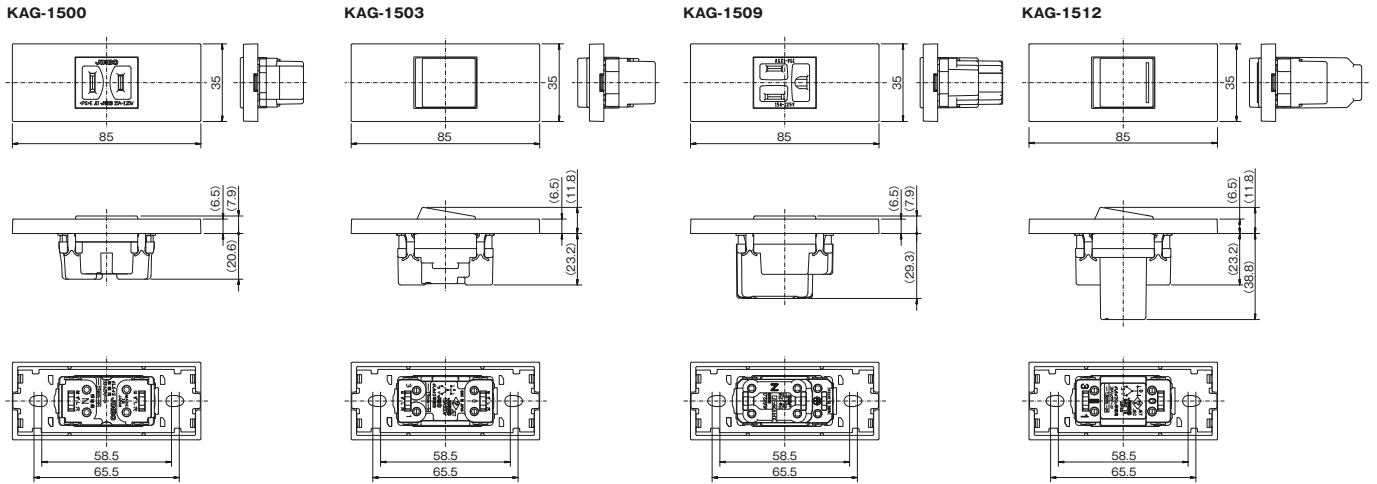

KAGラインアップを機器に組み込む場合、または機器に固定して使用する場合について

- ・電気用品安全法、電気設備技術基準及び内線規程等関係法令・規定に適合する設計・施工を行ってください。
  (スイッチやコンセントを取り付けた商品(以下、「組込機器」という)は、電気用品安全法上の電気用品として規制対象となる場合があります。)
- ・組込機器に固有の信頼性等については、別途十分な試験検証の実施をしてください。
- ・電源の供給を受ける建築電気設備の配線用遮断器は、通常20A定格です。建物のコンセントに接続して給電する組込機器において、配線器具や電線の定格を超えて使用された際や建物側の配線用遮断器で過電流保護できない場合は、組込機器側で適切な対策を実施してください。
- ・器具の電線接続箇所には張力が加わらないよう、コードまたは電線に張力止めを施してください。

寸法図

受注届納期区分
受注後20日~30日
受注後30日~45日
特別注文にて生産を承ります。

カセットタイプ
製品に関する注意事項です。
attention!! 特筆すべき注意・警告を示しています。

詳細につきましては、最寄りの当社営業所に確認ください。