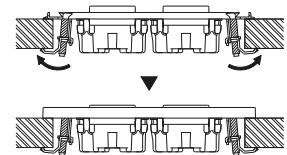

KAGラインアップ施工方法(はさみ金具使用)

1. はさみ金具を取付枠に引っ掛け、取付ねじをゆるく締めて仮止める。
2. はさみ金具を壁内に落させる。
3. 取付ねじを締め込んで固定し、プレートを取り付け。
  - ・適正締付トルク:0.4N・m(4.1kgf・cm)以下