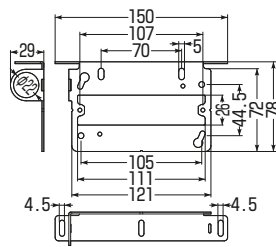

平塗代カバー（鉄製・機器用・取付ボス付）

品番 標準価格
OF-KAG1 ¥680

品番 標準価格
OF-KAG2 ¥680

- ・機器用配線器具対応の平塗代カバー
- ・ボックスレスとしても使用可能

適用ボックス	埋込スイッチボックス 1 個用
OF-CSW-1N-0	（鉄製 未来工業製）など
CSW-1N-0	（樹脂製 未来工業製）など

露出・モール用スイッチボックス（機器用）

品番 標準価格
MSB-K2W ¥540

品番 標準価格
MSB-K2K ¥540

■OF-KAG1

■OF-KAG2

■MSB-K2