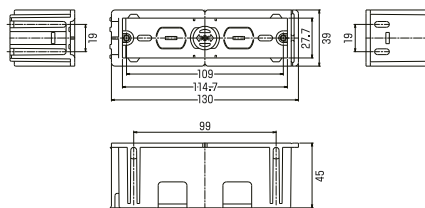

品番 標準価格
SB-K2Y ¥670

【3口用】

品番 標準価格
SB-K3Y ¥860

【組み合わせ使用例】

[SB-K1Y]

[SB-K2Y]

[SB-K3Y]

スライドボックス(機器用)