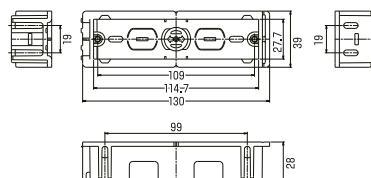

【1口用】

品番 標準価格
SB-K1 ¥400

【2口用】

品番 標準価格
SB-K2 ¥600

【3口用】

品番 標準価格
SB-K3 ¥790

【組み合わせ使用例】

[SB-K1]