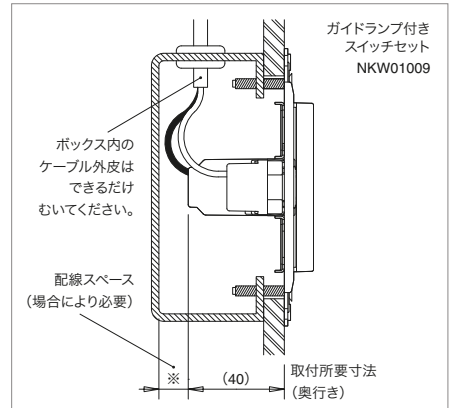

NKWラインアップ施工方法

- ・3路スイッチを片切用として使用する場合は、0-1端子に接続してください。
- ・ボックス工事の場合、ボックス内のケーブル外皮はできるだけむき、電線は適切な長さに切断したうえで結線し、スイッチ本体に過度な力が加わらないように取めてください。特に、NKWラインアップのスイッチダブルセット品種などは、スイッチ本体が傾くことで隣り合う操作板に段差が生じ、外観不良になる場合があります。
- ・ガイドランプ付きスイッチおよびガイド・チェックランプ付きスイッチは、取付所要寸法(奥行き)が取付面より40mm以上必要です。(電線の配線スペースは、40mmとは別に確保する必要がある場合があります。)一部の露出用スイッチボックスや埋込用ボックスなどは、取付深さが不足する場合がありますので、事前によくご確認ください。
- ・ボックスねじは、必要以上に締め付けしないでください(適正締付トルク:0.4N・m(4.1kgf・cm)以下)。取付枠の変形により器具の落ち込みが生じて動作不良の原因になります。
- ・器具の取付面は、できるだけ平らに仕上げてください。プレートが取付面の反りに追従しきれず、隙間が生じる原因になります。
- ・電線ははずす場合は、電線ははずし穴にマイナスドライバーを押し込んだまま、電線をまっすぐに引き抜いてください。