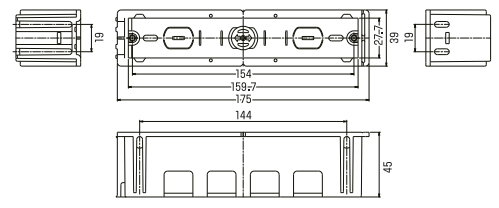

品番 標準価格
SB-K2Y ¥670

【3口用】

品番 標準価格
SB-K3Y ¥860

【組み合わせ使用例】

[SB-K1Y]

[SB-K2Y]

[SB-K3Y]

スライドボックス(機器用)