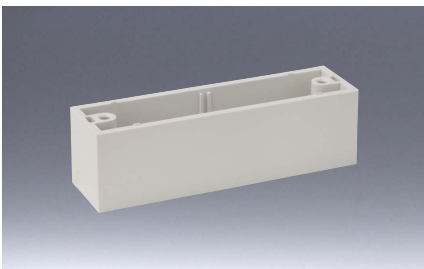

露出・モール用スイッチボックス（機器用）

2口用

品番 標準価格
MSB-K2W ¥540