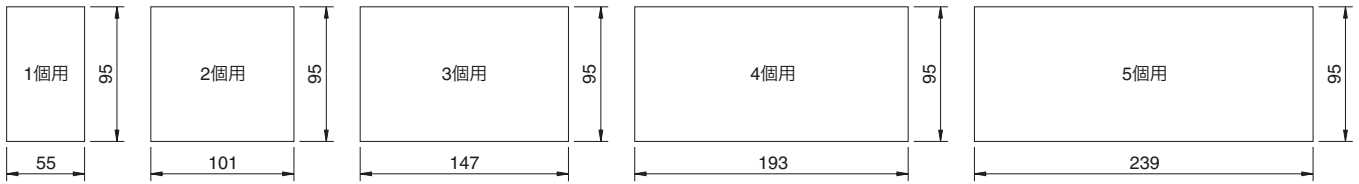

KAGラインアップは、すべて受注品となっております。詳しくは、当社担当までお問い合わせください。

受注品納期区分 準受 受注後20日~30日日出荷します。 受 受注後30日~45日日出荷します。 特 特別注文にて生産を承ります。

力 カセットタイプ 注 製品に関する注意事項です。 attention!! 特筆すべき注意・警告を示しています。

詳細につきましては、最寄りの当社営業所にご確認ください。

NKWラインアップ開口寸法(単位:[mm])