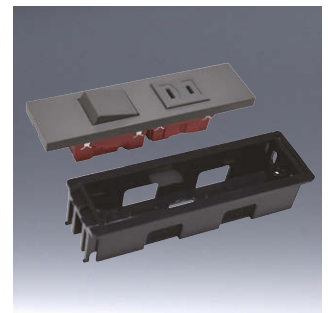

【1口用】

品番 標準価格
SB-K1 ¥400

【2口用】

品番 標準価格
SB-K2 ¥600

【3口用】

品番 標準価格
SB-K3 ¥790

【組み合わせ使用例】

[SB-K1]