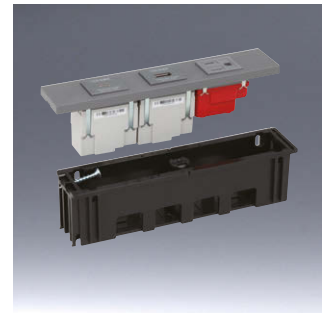

品番 標準価格
SB-K2Y ¥670

【3口用】

品番 標準価格
SB-K3Y ¥860

【組み合わせ使用例】

[SB-K1Y]

[SB-K2Y]

[SB-K3Y]

スライドボックス(機器用)