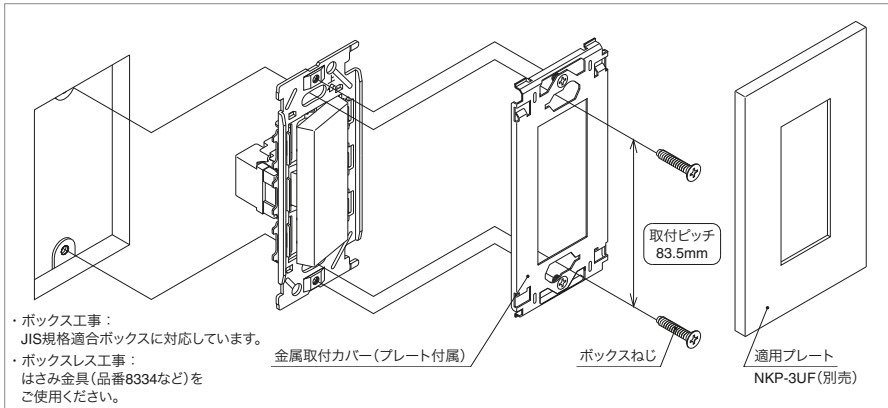

NKWラインアップ施工方法

- ・3路スイッチを片切用として使用する場合は、0-1端子に接続してください。
- ・ボックス工事の場合、ボックス内のケーブル外皮はできるだけむき、電線は適切な長さに切断したうえで結線し、スイッチ本体に過度な力が加わらないように取めてください。特に、NKWラインアップのスイッチダブルセット品種などは、スイッチ本体が傾くことで隣り合う操作板に段差が生じ、外観不良になる場合があります。
- ・ガイドランプ付きスイッチおよびガイド・チェックランプ付きスイッチは、取付所要寸法(奥行き)が取付面より40mm以上必要です。(電線の配線スペースは、40mmとは別に確保する必要がある場合があります。)一部の露出用スイッチボックスや埋込用ボックスなどは、取付深さが不足する場合がありますので、事前によくご確認ください。
- ・ボックスねじは、必要以上に締め付けしないでください(適正締付トルク:0.4N・m(4.1kgf・cm)以下)。取付枠の変形により器具の落ち込みが生じて動作不良の原因になります。
- ・器具の取付面は、できるだけ平らに仕上げてください。プレートが取付面の反りに追従しきれず、隙間が生じる原因になります。
- ・電線ははずす場合は、電線ははずし穴にマイナスドライバーを押し込んだまま、電線をまっすぐに引き抜いてください。