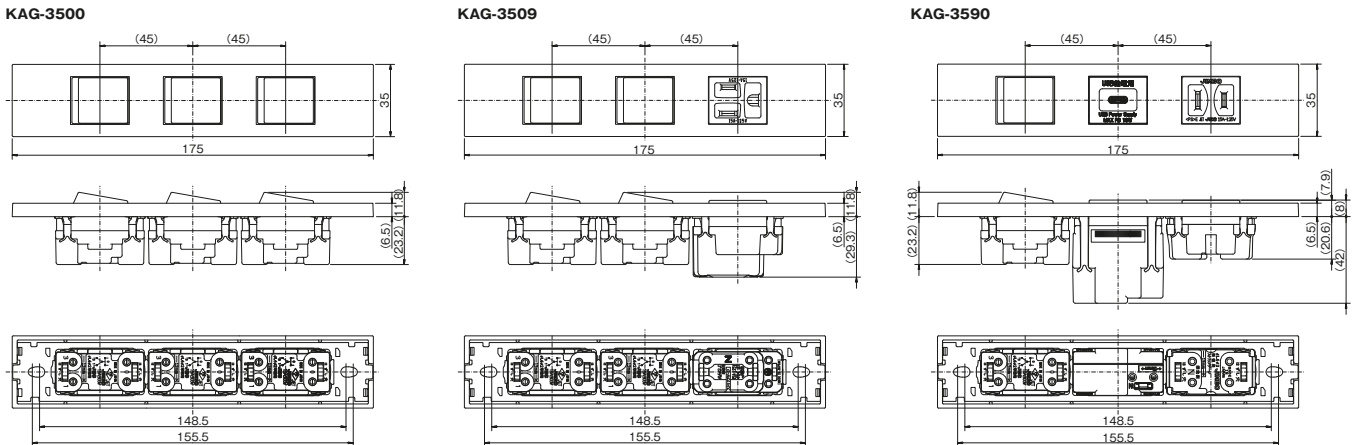

KAGラインアップを機器に組み込む場合、または機器に固定して使用する場合について

- ・電気用品安全法、電気設備技術基準及び内線規程等関係法令・規定に適合する設計・施工を行ってください。
  (スイッチやコンセントを取り付けた商品(以下、「組込機器」という)は、電気用品安全法上の電気用品として規制対象となる場合があります。)
- ・組込機器に固有の信頼性等については、別途十分な試験検証の実施をしてください。
- ・電源の供給を受ける建築電気設備の配線用遮断器は、通常20A定格です。建物のコンセントに接続して給電する組込機器において、配線器具や電線の定格を超えて使用された際や建物側の配線用遮断器で過電流保護できない場合は、組込機器側で適切な対策を実施してください。
- ・器具の電線接続箇所には張力が加わらないよう、コードまたは電線に張力止めを施してください。

寸法図

受注届納期区分
受注後20日~30日
受注後30日~45日
特別注文にて生産を承ります。

カセットタイプ
製品に関する注意事項です。
attention!! 特筆すべき注意・警告を示しています。

詳細につきましては、最寄りの当社営業所に確認ください。