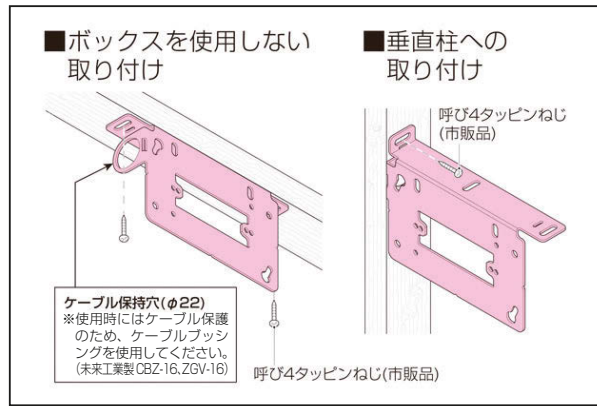

平塗代カバー（鉄製・機器用・取付ボス付）

品番 標準価格
OF-KAG1 ¥680

品番 標準価格
OF-KAG2 ¥680

- ・機器用配線器具対応の平塗代カバー
- ・ボックスレスとしても使用可能

適用ボックス	埋込スイッチボックス 1 個用
OF-CSW-1N-0	（鉄製 未来工業製）など
CSW-1N-0	（樹脂製 未来工業製）など

露出・モール用スイッチボックス（機器用）

品番 標準価格
MSB-K2W ¥540

品番 標準価格
MSB-K2K ¥540

■OF-KAG1

■OF-KAG2

■MSB-K2