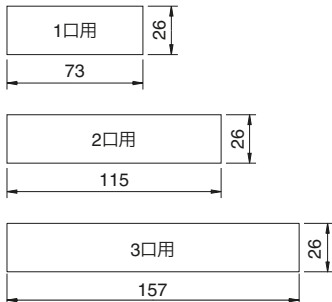

KAGラインアップ開口寸法(単位:[mm])

はさみ金具を使用する施工

適用はさみ金具

- ・BHP-18(壁厚6~18mm対応)

直付けの施工

適用取付ねじ

- ・呼び径φ3.5~φ4: タップインねじ
- ・呼び径φ3.5~φ4.1: 木ねじ (取付枠ねじ穴の外外で止めてください。)

※石膏ボードなど、ねじの効かない場所への取り付けはしないでください。取付面が破損したり、器具が脱落するおそれがあります。