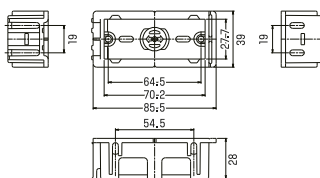

【1口用】

品番 標準価格
SB-K1 ¥400

【2口用】

品番 標準価格
SB-K2 ¥600

【3口用】

品番 標準価格
SB-K3 ¥790

【組み合わせ使用例】

[SB-K1]