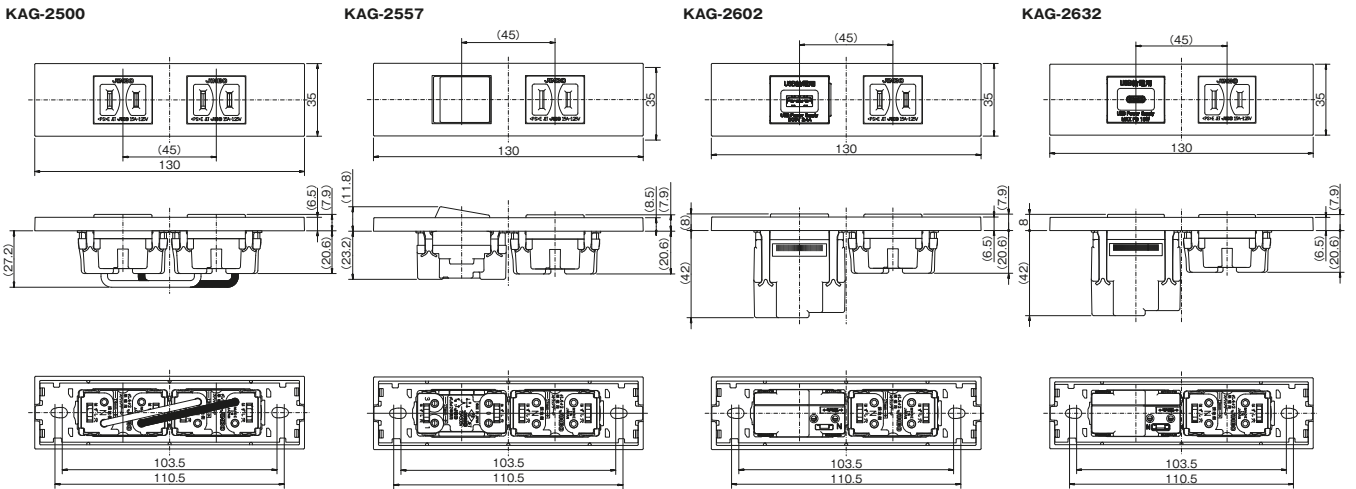

KAGラインアップを機器に組み込む場合、または機器に固定して使用する場合について

- ・電気用品安全法、電気設備技術基準及び内線規程等関係法令・規定に適合する設計・施工を行ってください。
  (スイッチやコンセントを取り付けた商品(以下、「組込機器」という)は、電気用品安全法上の電気用品として規制対象となる場合があります。)
- ・組込機器に固有の信頼性等については、別途十分な試験検証の実施をしてください。
- ・電源の供給を受ける建築電気設備の配線用遮断器は、通常20A定格です。建物のコンセントに接続して給電する組込機器において、配線器具や電線の定格を超えて使用された際や建物側の配線用遮断器で過電流保護できない場合は、組込機器側で適切な対策を実施してください。
- ・器具の電線接続箇所には張力が加わらないよう、コードまたは電線に張力止めを施してください。

寸法図

受注届納期区分
受注後20日~30日
受注後30日~45日
特別注文にて生産を承ります。

カセットタイプ
製品に関する注意事項です。
attention!! 特筆すべき注意・警告を示しています。

詳細につきましては、最寄りの当社営業所に確認ください。