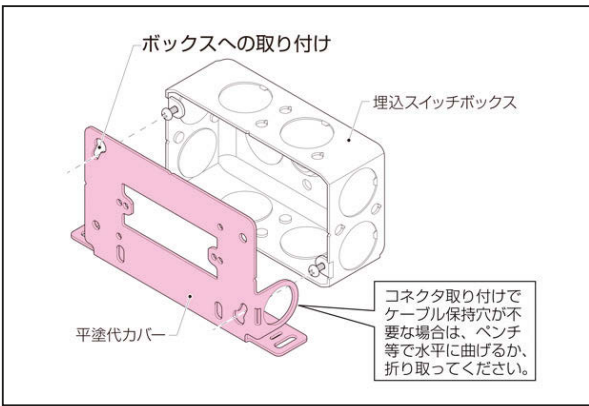

平塗代カバー（鉄製・機器用・取付ボス付）

品番 標準価格
OF-KAG1 ¥680

品番 標準価格
OF-KAG2 ¥680

- ・機器用配線器具対応の平塗代カバー
- ・ボックスレスとしても使用可能

適用ボックス	埋込スイッチボックス 1 個用
OF-CSW-1N-0	（鉄製 未来工業製）など
CSW-1N-0	（樹脂製 未来工業製）など

露出・モール用スイッチボックス（機器用）

品番 標準価格
MSB-K2W ¥540

品番 標準価格
MSB-K2K ¥540

■OF-KAG1

■OF-KAG2

■MSB-K2