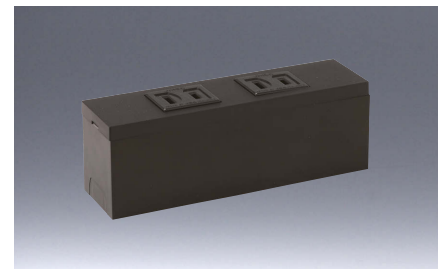

品番 標準価格
OF-KAG2 ¥680

- ・機器用配線器具対応の平塗代カバー
- ・ボックスレスとしても使用可能

適用ボックス	埋込スイッチボックス 1 個用
OF-CSW-1N-0	（鉄製 未来工業製）など
CSW-1N-0	（樹脂製 未来工業製）など

露出・モール用スイッチボックス（機器用）

2口用

品番 標準価格
MSB-K2W ¥540

2口用

品番 標準価格
MSB-K2K ¥540