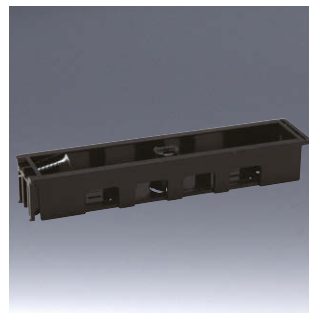

【3口用】

品番 標準価格
SB-K3 ¥790