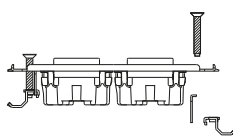

KAGラインアップ施工方法(はさみ金具使用)

1. はさみ金具を取付枠に引っ掛け、取付ねじをゆるく締めて仮止める。
2. はさみ金具を壁内に落させる。
3. 取付ねじを締め込んで固定し、プレートを取り付け。
  - ・適正締付トルク:0.4N・m(4.1kgf・cm)以下