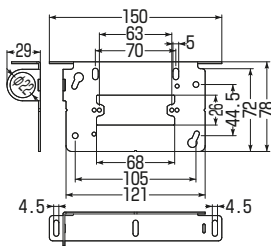

平塗代カバー（鉄製・機器用・取付ボス付）

品番 標準価格
OF-KAG1 ¥680

品番 標準価格
OF-KAG2 ¥680

- ・機器用配線器具対応の平塗代カバー
- ・ボックスレスとしても使用可能

適用ボックス	埋込スイッチボックス 1 個用
OF-CSW-1N-0	（鉄製 未来工業製）など
CSW-1N-0	（樹脂製 未来工業製）など

露出・モール用スイッチボックス（機器用）

品番 標準価格
MSB-K2W ¥540

品番 標準価格
MSB-K2K ¥540

■OF-KAG1

■OF-KAG2

■MSB-K2