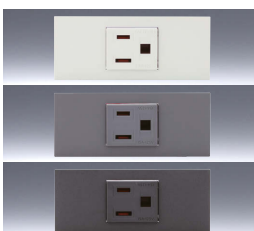

カラーラインアップ

色名 (略号)	マンセル参考値 (当社測定)
ピュアホワイト (PW)	5.6Y 9.0/0.5
ソリッドグレー (SG)	4.0PB 4.3/0.2
ソフトブラック (SB)	1.7P 2.5/0.2

コンセントセット(シボ加工品)

🗨️ コンセント 2P 15A / 125V

接地コンセントセット(シボ加工品)

🗨️E コンセント 2PE 15A / 125V

扉付コンセントセット(シボ加工品)