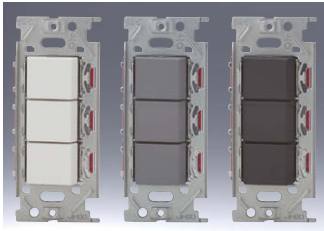

このページに掲載のスイッチを片切として使用する場合は、3路スイッチの0-1端子に接続してください。

3路トリプル
NKW03008

●3 ●3 ●3	15A / 300V	色 標準価格
		PW ¥4,000
		SG ¥4,300
		SB ¥4,300