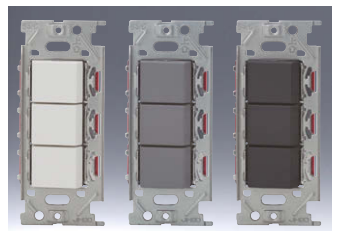

4路+3路+4路トリプル
NKW03616

●4 ●3 ●4	15A / 300V	色 標準価格
		PW ¥5,500
		SG ¥5,800
		SB ¥5,800