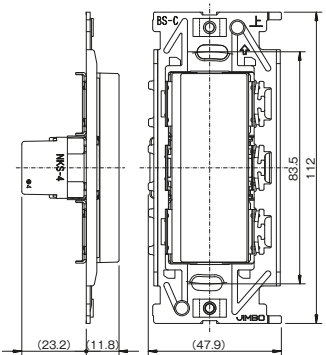

4路+3路+4路トリプル  
NKW03616

|                |            |           |
|----------------|------------|-----------|
| ●4<br>●3<br>●4 | 15A / 300V | 色 標準価格    |
|                |            | PW ¥5,500 |
|                |            | SG ¥5,800 |
|                |            | SB ¥5,800 |

寸法図

NKW1008  
3路シングル

NKW1014  
4路シングル

NKW2008  
3路ダブル

NKW3008  
3路トリプル

NKW1009  
3路ガイド

NKW1012  
3路チェック

NKW1013  
3路ガイド・チェック