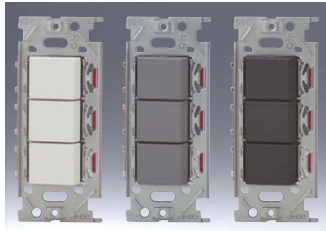

4路トリプル
NKW03014

●4 ●4 ●4	15A / 300V	色 標準価格
		PW ¥6,300
		SG ¥6,600
		SB ¥6,600