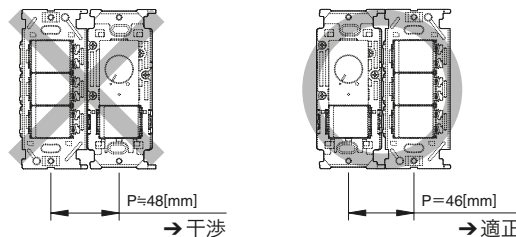

NK SERIEスイッチは、本カタログ掲載 (P.266~P.271) の組合せに限ります。

入切スイッチ単体では販売しておりません。

ライトコントロールとスイッチセットを接続して取付ける場合は、ライトコントロールを向かって左側に取付けてください。

右側ではプレートの取付ピッチ (46mm) と合わず取付けできません。

NK SERIEプレートは、P.290~P.291をご覧ください。

NKシリーズ配線器具

| 3路ダブル<br>NKW02008   | 3路ダブル<br>NKW02308   | 4路ダブル<br>NKW02014   | 4路ダブル<br>NKW02314   |
|---------------------|---------------------|---------------------|---------------------|
|                     |                     |                     |                     |
| ●3                  | ●3                  | ●4                  | ●4                  |
| 15A / 300V          | 15A / 300V          | 15A / 300V          | 15A / 300V          |
| 色 標準価格              | 色 標準価格              | 色 標準価格              | 色 標準価格              |
| PW ¥3,000           | PW ¥3,000           | PW ¥4,500           | PW ¥4,500           |
| SG ¥3,300           | SG ¥3,300           | SG ¥4,800           | SG ¥4,800           |
| SB ¥3,300           | SB ¥3,300           | SB ¥4,800           | SB ¥4,800           |
| 上段: ダブル<br>下段: トリプル | 上段: トリプル<br>下段: ダブル | 上段: ダブル<br>下段: トリプル | 上段: トリプル<br>下段: ダブル |