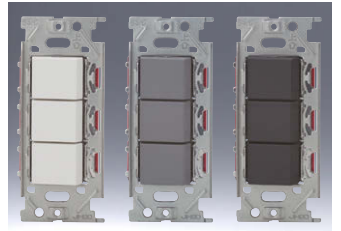

3路+3路+4路トリプル
NKW03905

●3 ●3 ●4	15A / 300V	色 標準価格
		PW ¥4,800
		SG ¥5,100
		SB ¥5,100