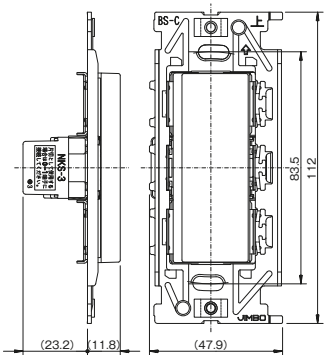

3路+4路+3路トリプル  
NKW03809

|                |            |           |
|----------------|------------|-----------|
| ●3<br>●4<br>●3 | 15A / 300V | 色 標準価格    |
|                |            | PW ¥4,800 |
|                |            | SG ¥5,100 |
|                |            | SB ¥5,100 |

寸法図

NKW1008  
3路シングル

NKW1014  
4路シングル

NKW2008  
3路ダブル

NKW3008  
3路トリプル

NKW1009  
3路ガイド

NKW1012  
3路チェック

NKW1013  
3路ガイド・チェック