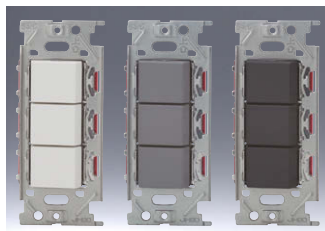

3路+4路+3路トリプル
NKW03809

●3 ●4 ●3	15A / 300V	色 標準価格
		PW ¥4,800
		SG ¥5,100
		SB ¥5,100