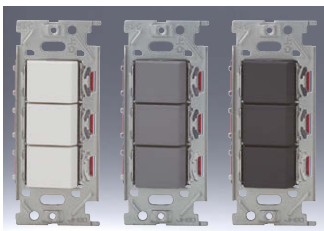

3路+4路+4路トリプル
NKW03614

●3 ●4 ●4	15A / 300V	色 標準価格
		PW ¥5,500
		SG ¥5,800
		SB ¥5,800