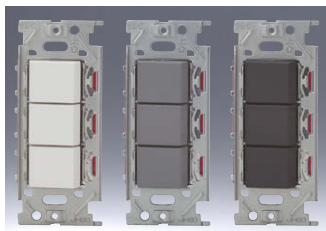

4路+4路+3路トリプル
NKW03618

●4 ●4 ●3	15A / 300V	色 標準価格
		PW ¥5,500
		SG ¥5,800
		SB ¥5,800