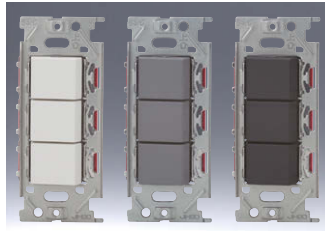

4路+3路+3路トリプル
NKW03543

●4 ●3 ●3	15A / 300V	色 標準価格
		PW ¥4,800
		SG ¥5,100
		SB ¥5,100