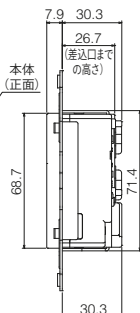

エアコン

テレビ

プレトラックコンセント スクエアタイプ ※コンセント本体とプレートは別売

本体：PW(ピュアホワイト)
プレート：
PW(ピュアホワイト)

本体：SG(ソリッドグレー)
プレート：
MGY(メタリックグレー)

本体：SB(ソフトブラック)
プレート：
MBK(メタリックブラック)

■寸法図

■プレート組合せ寸法図