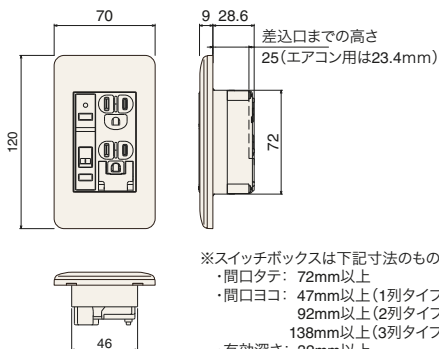

- ※スイッチボックスは下記寸法のものをご使用ください。
- ・間口タテ: 72mm以上
 - ・間口ヨコ: 47mm以上(1列タイプ)
92mm以上(2列タイプ)
138mm以上(3列タイプ)
 - ・有効深さ: 32mm以上

タイプ	機能	品番	標準価格	コンセント
樹脂プレート	しゃ断+アラーム機能	JPTCB-55GE	¥7,150	アースターミナル付接地ダブルコンセント (AC100V 15A)
	アラーム機能	JPTC-55GE	¥5,350	
エアコン用樹脂プレート	しゃ断+アラーム機能	JPTCB-ITGE	¥9,200	アースターミナル付15A・20A兼用コンセント (AC100V)
	アラーム機能	JPTC-ITGE	¥7,800	
	しゃ断+アラーム機能	JPTCB-LIGE	¥9,300	アースターミナル付15A・20A兼用コンセント (AC200V)
	アラーム機能	JPTC-LIGE	¥7,900	