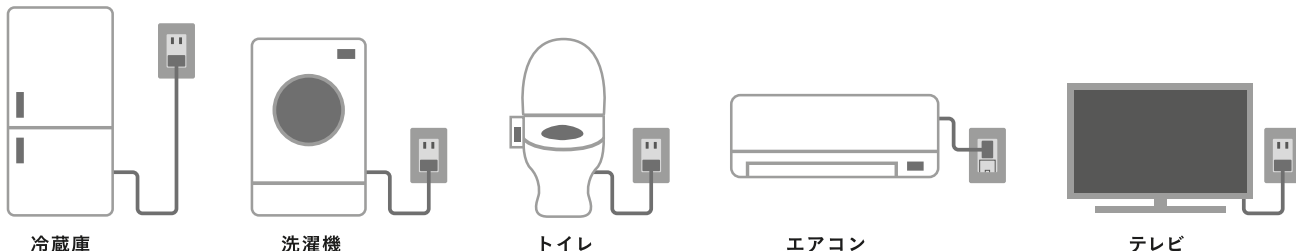

- ※スイッチボックスは下記寸法のものをご使用ください。
- ・間口タテ: 72mm以上
 - ・間口ヨコ: 47mm以上(1列タイプ)
92mm以上(2列タイプ)
138mm以上(3列タイプ)
 - ・有効深さ: 32mm以上

タイプ	機能	品番	標準価格	コンセント
樹脂プレート	しゃ断+アラーム機能	JPTCB-55GE	¥7,150	アースターミナル付接地ダブルコンセント (AC100V 15A)
	アラーム機能	JPTC-55GE	¥5,350	
エアコン用樹脂プレート	しゃ断+アラーム機能	JPTCB-ITGE	¥9,200	アースターミナル付15A・20A兼用コンセント (AC100V)
	アラーム機能	JPTC-ITGE	¥7,800	
	しゃ断+アラーム機能	JPTCB-LIGE	¥9,300	アースターミナル付15A・20A兼用コンセント (AC200V)
	アラーム機能	JPTC-LIGE	¥7,900	

■スクエアタイプ・スクエアメタリックタイプを発売開始しました。お近くの営業所へお問い合わせください。

■怖いトラッキング火災

ずっと差し込んだままのコンセントとプラグ。そのスキマにホコリが溜まり、湿気が付着。微小な放電を繰り返して発熱・発火する現象を「トラッキング現象」と言います。また、それが要因で起こる火災を「トラッキング火災」と呼びます。在宅、留守、昼夜にかかわらず、知らないうちに火災が起こるのです。

CHECK!
トラッキング火災を動画で解説!

東京消防庁「火災の実態」より過去10年間(平成20~29年)を集計

■トラッキング現象が発生しやすい場所

大型家具・大型家電の後方など、目の届きにくい箇所
テレビやパソコン周辺など、長時間コンセントを差したままの箇所

キッチンや洗面所など湿気が多い箇所
観賞用水槽の付近や、ペットに尿をかけられる恐れのある箇所

冷蔵庫

洗濯機

トイレ