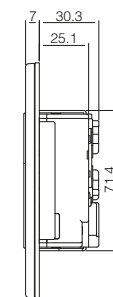

エアコン

テレビ

プレトラックコンセント スクエアタイプ ※コンセント本体とプレートは別売

本体：PW(ピュアホワイト)
プレート：
PW(ピュアホワイト)

本体：SG(ソリッドグレー)
プレート：
MGY(メタリックグレー)

本体：SB(ソフトブラック)
プレート：
MBK(メタリックブラック)

■寸法図

■プレート組合せ寸法図

SPTCB-55GE-PW

SPTC-55GE-PW

SPTCB-ITGE-PW

SPTC-ITGE-PW

SPTCB-LIGE-PW

SPTC-LIGE-PW

SPTCB-55GE-SG

SPTC-55GE-SG