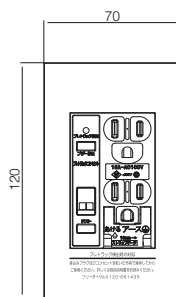

エアコン

テレビ

プレトラックコンセント スクエアタイプ ※コンセント本体とプレートは別売

本体：PW(ピュアホワイト)
プレート：
PW(ピュアホワイト)

本体：SG(ソリッドグレー)
プレート：
MGY(メタリックグレー)

本体：SB(ソフトブラック)
プレート：
MBK(メタリックブラック)

■寸法図

■プレート組合せ寸法図