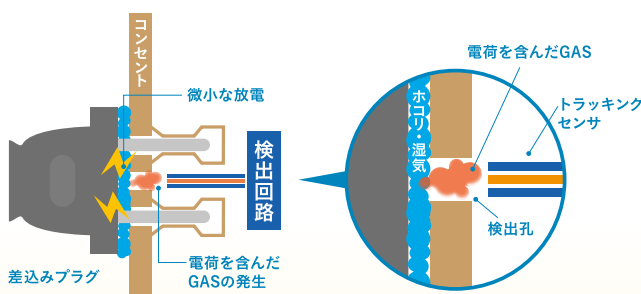

プレトラック コンセント

差込みプラグに付着したホコリが原因で突然発火！
怖いトラッキング現象を未然に防ぎます。

微小な放電電流を検知！トラッキング現象を確実に防止します。

アラーム機能
トラッキング検出時、ブザーとランプで警報します。

- ・警報ランプ
- ・ブザー停止ボタン

しゃ断機能
トラッキング検出時、回路をしゃ断します。

※画像は、しゃ断状態

一般財団法人 日本消防設備安全センター
消防防災製品等 推奨

本制度は、消防防災分野において有効に活用できると認められる製品を推奨し、広く普及を図り、消防防災活動に役立てることを目的とする制度です。

※コンセント本体は河村電器産業株式会社製です。

※コンセント自体の仕様、結線方法は通常のものと変わりありません。

注意：トラッキング検出時は、プラグを清掃してください。（しゃ断の場合は、再投入してください）

トラッキング現象の検出メカニズム

トラッキング現象は、差込みプラグ間の微小な放電により“電荷を含んだGAS”が発生します。トラッキング検出回路がそのGASを検出孔を通して検知。トラッキング現象の初期段階で、電気を自動的にしゃ断します。

注) アラーム機能タイプは、ブザーが鳴ったら直ちにプラグを抜いて清掃してください。

■トラッキング現象

- 1 コンセントに差し込んだプラグに綿ぼこりがたまります。
- 2 綿ぼこりに湿気が付着する。
- 3 差込みプラグの刃の間に微小な放電が発生。
- 4 最悪のケースでは差込みプラグより発火に至ります。

プレートラックコンセント

※プレートの印刷内容は変更される場合があります。

■外形図

※コンセント本体は河村電器産業株式会社製です。