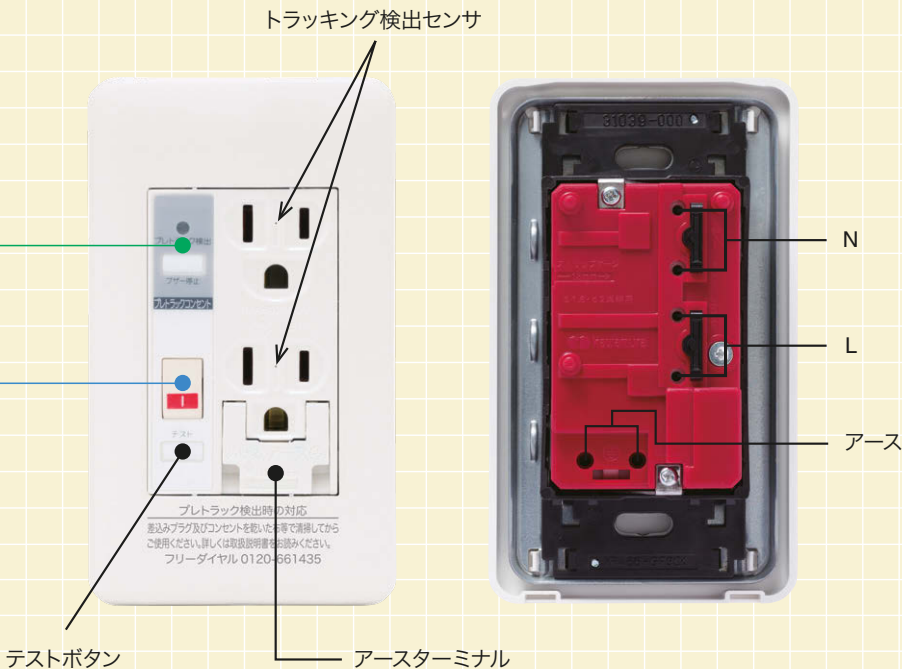

プレトラック コンセント

差込みプラグに付着したホコリが原因で突然発火！
怖いトラッキング現象を未然に防ぎます。

微小な放電電流を検知！トラッキング現象を確実に防止します。

アラーム機能
トラッキング検出時、ブザーとランプで警報します。

- ・警報ランプ
- ・ブザー停止ボタン

しゃ断機能
トラッキング検出時、回路をしゃ断します。

※画像は、しゃ断状態

一般財団法人 日本消防設備安全センター
消防防災製品等 推奨

本制度は、消防防災分野において有効に活用できると認められる製品を推奨し、広く普及を図り、消防防災活動に役立てることを目的とする制度です。

※コンセント本体は河村電器産業株式会社製です。

※コンセント自体の仕様、結線方法は通常のものと変わりありません。

注意：トラッキング検出時は、プラグを清掃してください。（しゃ断の場合は、再投入してください）

トラッキング現象の検出メカニズム

トラッキング現象は、差込みプラグ間の微小な放電により“電荷を含んだGAS”が発生します。トラッキング検出回路がそのGASを検出孔を通して検知。トラッキング現象の初期段階で、電気を自動的にしゃ断します。

注) アラーム機能タイプは、ブザーが鳴ったら直ちにプラグを抜いて清掃してください。

■トラッキング現象

- 1 コンセントに差し込んだプラグに綿ぼこりがたまります。
- 2 綿ぼこりに湿気が付着する。
- 3 差込みプラグの刃の間に微小な放電が発生。
- 4 最悪のケースでは差込みプラグより発火に至ります。

プレートラックコンセント

※プレートの印刷内容は変更される場合があります。

■外形図

※コンセント本体は河村電器産業株式会社製です。

- ※スイッチボックスは下記寸法のものをご使用ください。
- ・間口タテ: 72mm以上
 - ・間口ヨコ: 47mm以上(1列タイプ)
92mm以上(2列タイプ)
138mm以上(3列タイプ)
 - ・有効深さ: 32mm以上

タイプ	機能	品番	標準価格	コンセント
樹脂プレート	しゃ断+アラーム機能	JPTCB-55GE	¥7,150	アースターミナル付接地ダブルコンセント (AC100V 15A)
	アラーム機能	JPTC-55GE	¥5,350	
エアコン用樹脂プレート	しゃ断+アラーム機能	JPTCB-ITGE	¥9,200	アースターミナル付15A・20A兼用コンセント (AC100V)
	アラーム機能	JPTC-ITGE	¥7,800	
	しゃ断+アラーム機能	JPTCB-LIGE	¥9,300	アースターミナル付15A・20A兼用コンセント (AC200V)
	アラーム機能	JPTC-LIGE	¥7,900	