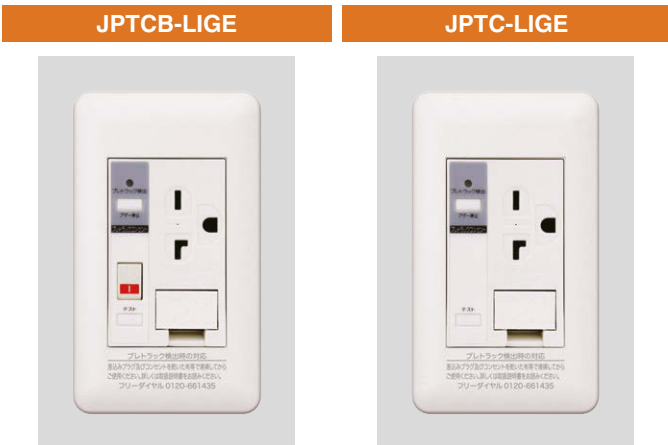

プレトラック コンセント

差込みプラグに付着したホコリが原因で突然発火！
怖いトラッキング現象を未然に防ぎます。

微小な放電電流を検知！トラッキング現象を確実に防止します。

アラーム機能
トラッキング検出時、ブザーとランプで警報します。

- ・警報ランプ
- ・ブザー停止ボタン

しゃ断機能
トラッキング検出時、回路をしゃ断します。

※画像は、しゃ断状態

一般財団法人 日本消防設備安全センター
消防防災製品等 推奨

本制度は、消防防災分野において有効に活用できると認められる製品を推奨し、広く普及を図り、消防防災活動に役立てることを目的とする制度です。

※コンセント本体は河村電器産業株式会社製です。

※コンセント自体の仕様、結線方法は通常のものと変わりありません。

注意：トラッキング検出時は、プラグを清掃してください。（しゃ断の場合は、再投入してください）

トラッキング現象の検出メカニズム

トラッキング現象は、差込みプラグ間の微小な放電により“電荷を含んだGAS”が発生します。トラッキング検出回路がそのGASを検出孔を通して検知。トラッキング現象の初期段階で、電気を自動的にしゃ断します。

注) アラーム機能タイプは、ブザーが鳴ったら直ちにプラグを抜いて清掃してください。

■トラッキング現象

- 1 コンセントに差し込んだプラグに綿ぼこりがたまります。
- 2 綿ぼこりに湿気が付着する。
- 3 差込みプラグの刃の間に微小な放電が発生。
- 4 最悪のケースでは差込みプラグより発火に至ります。

プレートラックコンセント

※プレートの印刷内容は変更される場合があります。

■外形図

※コンセント本体は河村電器産業株式会社製です。

- ※スイッチボックスは下記寸法のものをご使用ください。
- ・間口タテ: 72mm以上
 - ・間口ヨコ: 47mm以上(1列タイプ)
92mm以上(2列タイプ)
138mm以上(3列タイプ)
 - ・有効深さ: 32mm以上

タイプ	機能	品番	標準価格	コンセント
樹脂プレート	しゃ断+アラーム機能	JPTCB-55GE	¥7,150	アースターミナル付接地ダブルコンセント (AC100V 15A)
	アラーム機能	JPTC-55GE	¥5,350	
エアコン用樹脂プレート	しゃ断+アラーム機能	JPTCB-ITGE	¥9,200	アースターミナル付15A・20A兼用コンセント (AC100V)
	アラーム機能	JPTC-ITGE	¥7,800	
	しゃ断+アラーム機能	JPTCB-LIGE	¥9,300	アースターミナル付15A・20A兼用コンセント (AC200V)
	アラーム機能	JPTC-LIGE	¥7,900	