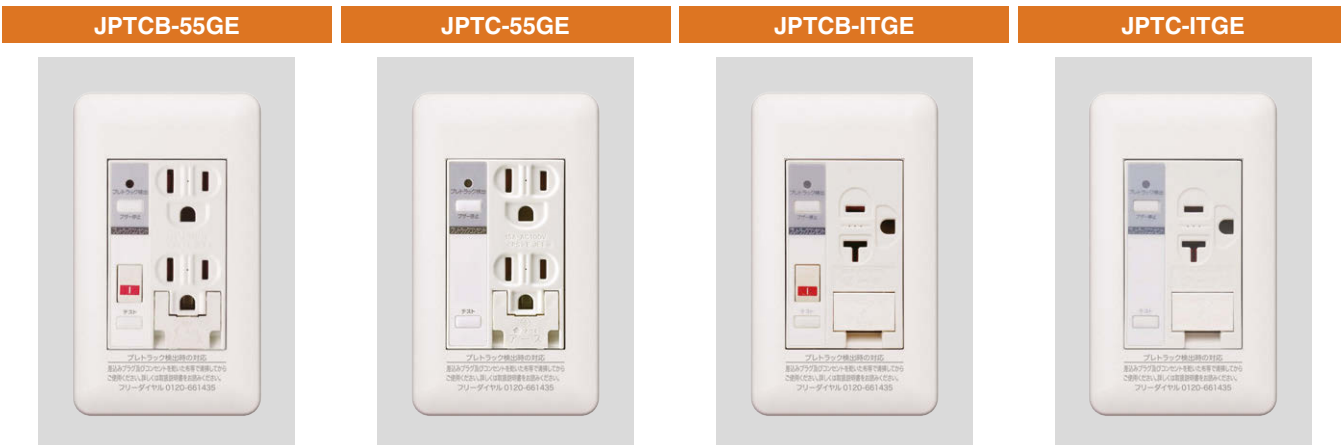

プレトラック コンセント

差込みプラグに付着したホコリが原因で突然発火！
怖いトラッキング現象を未然に防ぎます。

微小な放電電流を検知！トラッキング現象を確実に防止します。

アラーム機能
トラッキング検出時、ブザーとランプで警報します。

- ・警報ランプ
- ・ブザー停止ボタン

しゃ断機能
トラッキング検出時、回路をしゃ断します。

※画像は、しゃ断状態

一般財団法人 日本消防設備安全センター
消防防災製品等 推奨

注) アラーム機能タイプは、ブザーが鳴ったら直ちにプラグを抜いて清掃してください。

■トラッキング現象

- 1 コンセントに差し込んだプラグに綿ぼこりがたまります。
- 2 綿ぼこりに湿気が付着する。
- 3 差込みプラグの刃の間に微小な放電が発生。
- 4 最悪のケースでは差込みプラグより発火に至ります。

プレートラックコンセント

※プレートの印刷内容は変更される場合があります。

■外形図

※コンセント本体は河村電器産業株式会社製です。

- ※スイッチボックスは下記寸法のものをご使用ください。
- ・間口タテ: 72mm以上
 - ・間口ヨコ: 47mm以上(1列タイプ)
92mm以上(2列タイプ)
138mm以上(3列タイプ)
 - ・有効深さ: 32mm以上

タイプ	機能	品番	標準価格	コンセント
樹脂プレート	しゃ断+アラーム機能	JPTCB-55GE	¥7,150	アースターミナル付接地ダブルコンセント (AC100V 15A)
	アラーム機能	JPTC-55GE	¥5,350	
エアコン用樹脂プレート	しゃ断+アラーム機能	JPTCB-ITGE	¥9,200	アースターミナル付15A・20A兼用コンセント (AC100V)
	アラーム機能	JPTC-ITGE	¥7,800	
	しゃ断+アラーム機能	JPTCB-LIGE	¥9,300	アースターミナル付15A・20A兼用コンセント (AC200V)
	アラーム機能	JPTC-LIGE	¥7,900	

エアコン

テレビ

プレトラックコンセント スクエアタイプ ※コンセント本体とプレートは別売

本体：PW(ピュアホワイト)
プレート：
PW(ピュアホワイト)

本体：SG(ソリッドグレー)
プレート：
MGY(メタリックグレー)

本体：SB(ソフトブラック)
プレート：
MBK(メタリックブラック)

■寸法図

■プレート組合せ寸法図