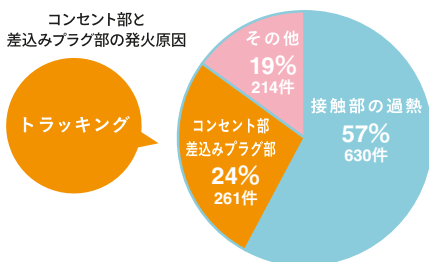

東京消防庁「火災の実態」より過去10年間(平成20~29年)を集計