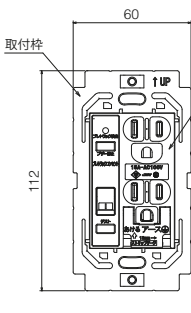

エアコン

テレビ

プレトラックコンセント スクエアタイプ ※コンセント本体とプレートは別売

本体：PW(ピュアホワイト)
プレート：
PW(ピュアホワイト)

本体：SG(ソリッドグレー)
プレート：
MGY(メタリックグレー)

本体：SB(ソフトブラック)
プレート：
MBK(メタリックブラック)

■寸法図

■プレート組合せ寸法図