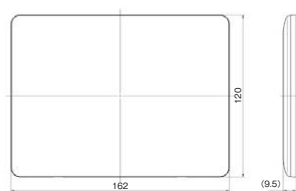

2ピースコンセントプレート 1連用
WJD-2

2ピースコンセントプレート 2連用
WJD-23

2ピースコンセントプレート 2連用
WJD-SNL

2ピースコンセントプレート 3連用
WJD-213

2ピースコンセントプレート 3連用
WJD-SNL3

2ピースコンセントプレート 3連用
WJD-000

blankプレート 取付枠付 1連用
WJ90001PW

blankプレート 取付枠付 2連用
WJ99001PW

blankプレート 取付枠付 3連用
WJ99901PW

コンセントプレート 1連用
WJE-1

コンセントプレート 2連用
WJE-13

コンセントプレート 2連用
WJE-23

コンセントプレート 3連用
WJE-213

コンセントプレート 3連用
WJE-000

コンセントプレート 4連用
WJE-0000

コンセントプレート 5連用
WJE-00000