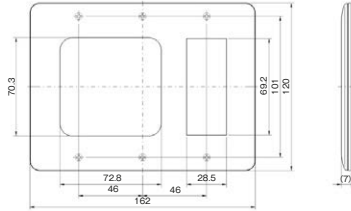

2ピースコンセントプレート 1連用
WJD-2

2ピースコンセントプレート 2連用
WJD-23

2ピースコンセントプレート 2連用
WJD-SNL

2ピースコンセントプレート 3連用
WJD-213

2ピースコンセントプレート 3連用
WJD-SNL3

2ピースコンセントプレート 3連用
WJD-000

blankプレート 取付枠付 1連用
WJ90001PW

blankプレート 取付枠付 2連用
WJ99001PW