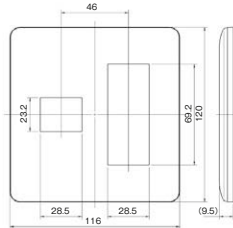

コンセントプレート 2連用
WJE-13