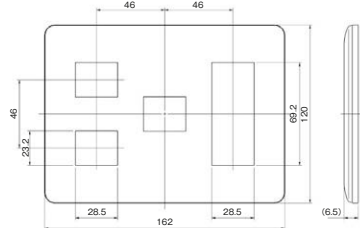

2ピースコンセントプレート 1連用
WJD-2

2ピースコンセントプレート 2連用
WJD-23

2ピースコンセントプレート 2連用
WJD-SNL

2ピースコンセントプレート 3連用
WJD-213

2ピースコンセントプレート 3連用
WJD-SNL3

2ピースコンセントプレート 3連用
WJD-000

blankプレート 取付枠付 1連用
WJ90001PW

blankプレート 取付枠付 2連用
WJ99001PW

blankプレート 取付枠付 3連用
WJ99901PW

コンセントプレート 1連用
WJE-1

コンセントプレート 2連用
WJE-13

コンセントプレート 2連用
WJE-23

コンセントプレート 3連用
WJE-213

コンセントプレート 3連用
WJE-000

コンセントプレート 4連用
WJE-0000

コンセントプレート 5連用
WJE-00000