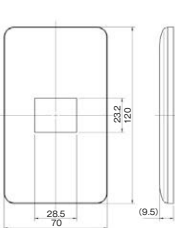

blankプレート 取付枠付 (WJEシリーズ)

1 連用 WJ90001PW ¥250 〔プレート: WJE-0〕 取付枠: WJK-1	2 連用 WJ99001PW ¥500 〔プレート: WJE-00〕 取付枠: WJK-2	3 連用 WJ99901PW ¥920 〔プレート: WJE-000〕 取付枠: WJK-3
---	--	---

J·WIDEシリーズ配線器具

2ピースコンセントプレート 1連用
WJD-1

2ピースコンセントプレート 1連用
WJD-2

2ピースコンセントプレート 2連用
WJD-23

2ピースコンセントプレート 2連用
WJD-SNL

2ピースコンセントプレート 3連用
WJD-213

2ピースコンセントプレート 3連用
WJD-SNL3

2ピースコンセントプレート 3連用
WJD-000

blankプレート 取付枠付 1連用
WJ90001PW

blankプレート 取付枠付 2連用
WJ99001PW

blankプレート 取付枠付 3連用
WJ99901PW

コンセントプレート 1連用
WJE-1

コンセントプレート 2連用
WJE-13

コンセントプレート 2連用
WJE-23

コンセントプレート 3連用
WJE-213

コンセントプレート 3連用
WJE-000

コンセントプレート 4連用
WJE-0000

コンセントプレート 5連用
WJE-00000