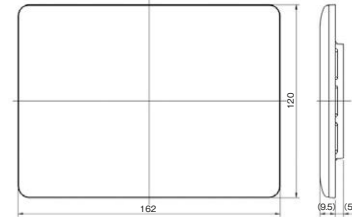

blankプレート 取付枠付 3連用
WJ99901PW