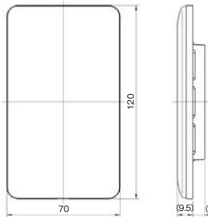

blankプレート 取付枠付 (WJEシリーズ)

1 連用 WJ90001PW ¥250 〔プレート: WJE-0〕 取付枠: WJK-1	2 連用 WJ99001PW ¥500 〔プレート: WJE-00〕 取付枠: WJK-2	3 連用 WJ99901PW ¥920 〔プレート: WJE-000〕 取付枠: WJK-3
---	--	---

J·WIDEシリーズ配線器具

2ピースコンセントプレート 1連用
WJD-1

2ピースコンセントプレート 1連用
WJD-2

2ピースコンセントプレート 2連用
WJD-23

2ピースコンセントプレート 2連用
WJD-SNL

2ピースコンセントプレート 3連用
WJD-213

2ピースコンセントプレート 3連用
WJD-SNL3

2ピースコンセントプレート 3連用
WJD-000

blankプレート 取付枠付 1連用
WJ90001PW

blankプレート 取付枠付 2連用
WJ99001PW