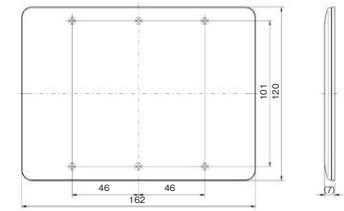

2ピースコンセントプレート 1連用
WJD-2

2ピースコンセントプレート 2連用
WJD-23

2ピースコンセントプレート 2連用
WJD-SNL

2ピースコンセントプレート 3連用
WJD-213

2ピースコンセントプレート 3連用
WJD-SNL3

2ピースコンセントプレート 3連用
WJD-000

blankプレート 取付枠付 1連用
WJ90001PW

blankプレート 取付枠付 2連用
WJ99001PW