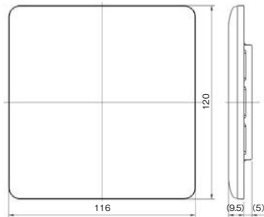

2ピースコンセントプレート 1連用
WJD-2

2ピースコンセントプレート 2連用
WJD-23

2ピースコンセントプレート 2連用
WJD-SNL

2ピースコンセントプレート 3連用
WJD-213

2ピースコンセントプレート 3連用
WJD-SNL3

2ピースコンセントプレート 3連用
WJD-000

blankプレート 取付枠付 1連用
WJ90001PW

blankプレート 取付枠付 2連用
WJ99001PW