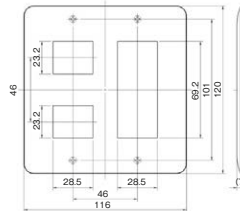

blankプレート 取付枠付 (WJEシリーズ)

1 連用 WJ90001PW ¥250 〔プレート: WJE-0〕 取付枠: WJK-1	2 連用 WJ99001PW ¥500 〔プレート: WJE-00〕 取付枠: WJK-2	3 連用 WJ99901PW ¥920 〔プレート: WJE-000〕 取付枠: WJK-3
---	--	---

J·WIDEシリーズ配線器具

2ピースコンセントプレート 1連用
WJD-1

2ピースコンセントプレート 1連用
WJD-2

2ピースコンセントプレート 2連用
WJD-23

2ピースコンセントプレート 2連用
WJD-SNL

2ピースコンセントプレート 3連用
WJD-213

2ピースコンセントプレート 3連用
WJD-SNL3

2ピースコンセントプレート 3連用
WJD-000

blankプレート 取付枠付 1連用
WJ90001PW

blankプレート 取付枠付 2連用
WJ99001PW