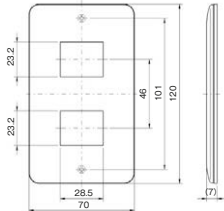

blankプレート 取付枠付 (WJEシリーズ)

1 連用 WJ90001PW ¥250 〔プレート: WJE-0〕 取付枠: WJK-1	2 連用 WJ99001PW ¥500 〔プレート: WJE-00〕 取付枠: WJK-2	3 連用 WJ99901PW ¥920 〔プレート: WJE-000〕 取付枠: WJK-3
---	--	---

J·WIDEシリーズ配線器具

2ピースコンセントプレート 1連用
WJD-1

2ピースコンセントプレート 1連用
WJD-2

2ピースコンセントプレート 2連用
WJD-23

2ピースコンセントプレート 2連用
WJD-SNL

2ピースコンセントプレート 3連用
WJD-213

2ピースコンセントプレート 3連用
WJD-SNL3

2ピースコンセントプレート 3連用
WJD-000

blankプレート 取付枠付 1連用
WJ90001PW

blankプレート 取付枠付 2連用
WJ99001PW