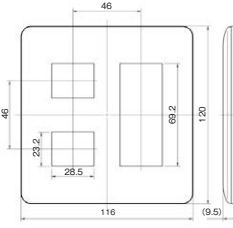

2ピースコンセントプレート 1連用
WJD-2

2ピースコンセントプレート 2連用
WJD-23

2ピースコンセントプレート 2連用
WJD-SNL

2ピースコンセントプレート 3連用
WJD-213

2ピースコンセントプレート 3連用
WJD-SNL3

2ピースコンセントプレート 3連用
WJD-000

blankプレート 取付枠付 1連用
WJ90001PW

blankプレート 取付枠付 2連用
WJ99001PW

blankプレート 取付枠付 3連用
WJ99901PW

コンセントプレート 1連用
WJE-1

コンセントプレート 2連用
WJE-13

コンセントプレート 2連用
WJE-23

コンセントプレート 3連用
WJE-213

コンセントプレート 3連用
WJE-000

コンセントプレート 4連用
WJE-0000

コンセントプレート 5連用
WJE-00000