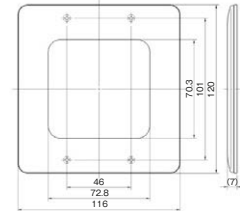

blankプレート 取付枠付 (WJEシリーズ)

1 連用 WJ90001PW ¥250 〔プレート: WJE-0〕 取付枠: WJK-1	2 連用 WJ99001PW ¥500 〔プレート: WJE-00〕 取付枠: WJK-2	3 連用 WJ99901PW ¥920 〔プレート: WJE-000〕 取付枠: WJK-3
---	--	---

J·WIDEシリーズ配線器具

2ピースコンセントプレート 1連用
WJD-1

2ピースコンセントプレート 1連用
WJD-2

2ピースコンセントプレート 2連用
WJD-23

2ピースコンセントプレート 2連用
WJD-SNL

2ピースコンセントプレート 3連用
WJD-213

2ピースコンセントプレート 3連用
WJD-SNL3

2ピースコンセントプレート 3連用
WJD-000

blankプレート 取付枠付 1連用
WJ90001PW

blankプレート 取付枠付 2連用
WJ99001PW