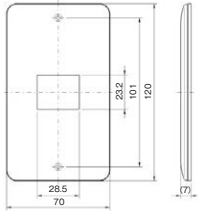

blankプレート (WJEシリーズ)

1 連用 WJE-0 ¥170 ※取付枠WJK-1別売	2 連用 WJE-00 ¥340 ※取付枠WJK-2別売	3 連用 WJE-000 ¥680 ※取付枠WJK-3別売	4 連用 WJE-0000 ¥1,020 ※取付枠WJK-4別売	5 連用 WJE-00000 ¥1,530 ※取付台座WJB-5とBS-C(5枚)が必要

blankプレート 取付枠付 (WJEシリーズ)

1 連用 WJ90001PW ¥250 〔プレート: WJE-0〕 取付枠: WJK-1	2 連用 WJ99001PW ¥500 〔プレート: WJE-00〕 取付枠: WJK-2	3 連用 WJ99901PW ¥920 〔プレート: WJE-000〕 取付枠: WJK-3

J·WIDEシリーズ配線器具

2ピースコンセントプレート 1連用
WJD-1