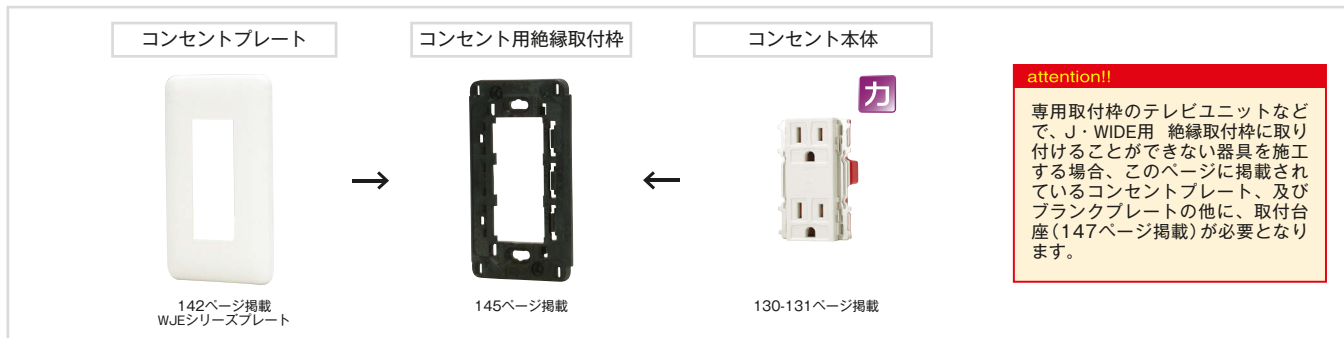

コンセントプレート(WJEシリーズ) PW色 組み合わせ方法

詳細はP.129

専用の絶縁取付枠又は、
取付台座が必要です。

attention!!
専用取付枠のテレビユニットなどで、J·WIDE用 絶縁取付枠に取り付けることができない器具を施工する場合、このページに掲載されているコンセントプレート、及びブラנקプレートの他に、取付台座(147ページ掲載)が必要となります。

J·WIDEシリーズ配線器具

1連用 WJE-1 ¥170 	1連用 WJE-2 ¥170 	1連用 WJE-3 ¥170 	1連用 WJE-L ¥170 	2連用 WJE-11 ¥340 	2連用 WJE-22 ¥340
2連用 WJE-12 ¥340 	2連用 WJE-21 ¥340 	2連用 WJE-13 ¥340 	2連用 WJE-31 ¥340 	2連用 WJE-23 ¥340 	2連用 WJE-32 ¥340
2連用 WJE-33 ¥340 	2連用 WJE-NL ¥340 ※ナイトライト用 	3連用 WJE-111 ¥680 	3連用 WJE-113 ¥680 	3連用 WJE-311 ¥680 	3連用 WJE-123 ¥680
3連用 WJE-321 ¥680 	3連用 WJE-223 ¥680 	3連用 WJE-322 ¥680 	3連用 WJE-213 ¥680 	3連用 WJE-312 ¥680 	3連用 WJE-133 ¥680
3連用 WJE-331 ¥680 	3連用 WJE-233 ¥680 	3連用 WJE-332 ¥680 	3連用 WJE-313 ¥680 	3連用 WJE-323 ¥680 	3連用 WJE-333 ¥680
3連用 WJE-SNL3 ¥680 					

	姿図	品番・価格	姿図	品番・価格	姿図	品番・価格	姿図	品番・価格	姿図	品番・価格
4 連用		WJE-1111 ¥1,020		WJE-1113 ¥1,020		WJE-1123 ¥1,020		WJE-1133 ¥1,020		WJE-1213 ¥1,020
		WJE-1223 ¥1,020		WJE-1233 ¥1,020		WJE-1323 ¥1,020		WJE-1333 ¥1,020		
		WJE-2113 ¥1,020		WJE-2133 ¥1,020		WJE-2222 ¥1,020		WJE-2223 ¥1,020		WJE-2233 ¥1,020
		WJE-2313 ¥1,020		WJE-2323 ¥1,020		WJE-2333 ¥1,020				
		WJE-3111 ¥1,020		WJE-3112 ¥1,020		WJE-3113 ¥1,020		WJE-3122 ¥1,020		WJE-3123 ¥1,020
		WJE-3133 ¥1,020		WJE-3211 ¥1,020		WJE-3213 ¥1,020		WJE-3221 ¥1,020		WJE-3222 ¥1,020
		WJE-3223 ¥1,020		WJE-3232 ¥1,020		WJE-3311 ¥1,020		WJE-3312 ¥1,020		WJE-3313 ¥1,020
		WJE-3321 ¥1,020		WJE-3322 ¥1,020		WJE-3331 ¥1,020		WJE-3332 ¥1,020		WJE-3333 ¥1,020
5 連用		WJE-11213 ¥1,530		WJE-11223 ¥1,530		WJE-23333 ¥1,530		WJE-31111 ¥1,530		
		WJE-31122 ¥1,530		WJE-32211 ¥1,530		WJE-32222 ¥1,530		WJE-33122 ¥1,530		
		WJE-33333 ¥1,530								