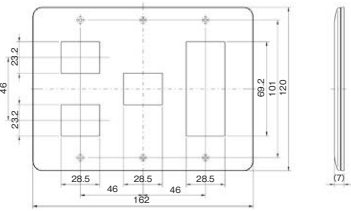

2ピースコンセントプレート 1連用
WJD-2

2ピースコンセントプレート 2連用
WJD-23

2ピースコンセントプレート 2連用
WJD-SNL

2ピースコンセントプレート 3連用
WJD-213

2ピースコンセントプレート 3連用
WJD-SNL3

2ピースコンセントプレート 3連用
WJD-000

blankプレート 取付枠付 1連用
WJ90001PW

blankプレート 取付枠付 2連用
WJ99001PW