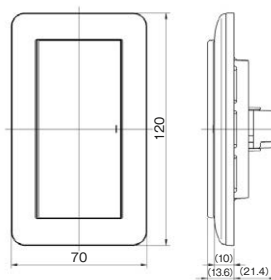

スイッチ組み合わせ
WJH01001PW / WJH01001L