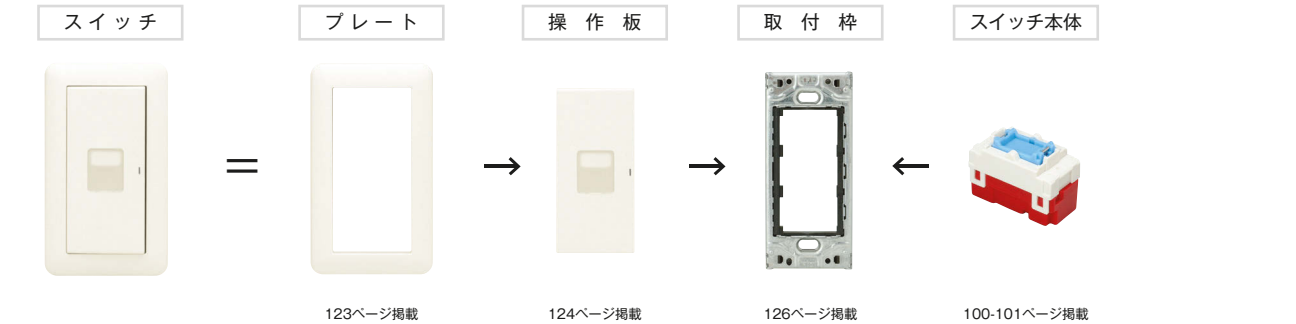

スイッチ・コンセント組み合わせ例

※J-Wide組み合わせ品は、若干納期がかかります。当社営業担当までお問い合わせください。

1連2個用 マーク付 WJHM02701PW ◆N ⚡ 片切スイッチ (マーク付) コンセント	1連3個用 WJH03440PW ◆2 ⚡ 片切スイッチ ダブルコンセント	1連3個用 マーク付 WJHM03431PW ◆N ⚡ET 片切スイッチ (マーク付) コンセント アースターミナル
2連4個用 マーク付 WJHM13405PW ◆N ⚡2ET 片切スイッチ (マーク付) アースターミナル付 ダブルコンセント	2連5個用 マーク付 使用例 ◆N ⚡2 ⚡2 ⚡2 片切スイッチ (マーク付) ダブルコンセント モジュラージャック [6極2芯] [6極2芯]	

スイッチ組み合わせ方法

スイッチ本体を取付枠に裏面からはめ込み、操作板とプレートを手前からつけてください。