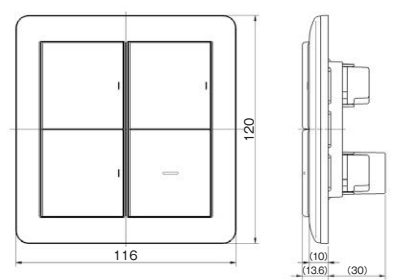

スイッチ組み合わせ
WJH22002PW