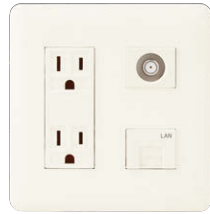

リビング・ダイニング ・プライベートルーム

LIVING・DINING・PRIVATE ROOM

調光スイッチ

ライトコントロール
(明るさ調節)で心休まる
空間づくり。節電にも。

104ページ掲載

マルチメディア用 コンセント

インターネット・電話・
デジタル放送端末
の集合コンセント。

浴室

BATH ROOM

電子式タイマ スイッチ

設定時間で換気扇が
自動OFF。
消し忘れ防止に。

120ページ掲載

トイレ

TOILET

電子式 遅れスイッチ

設定時間で換気扇が
自動OFF。
消し忘れ防止に。