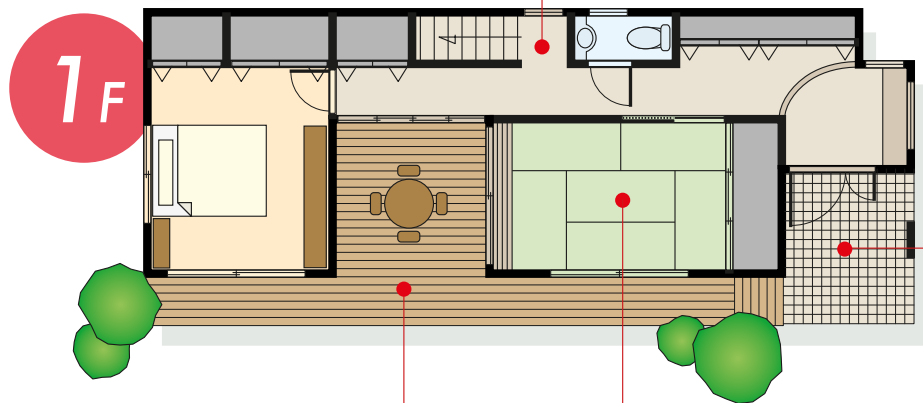

玄関

ENTRANCE

天井用感熱 センサスイッチ

人の動きと明るさで
自動ON/OFF。

108ページ掲載

floor plan

屋外

OUTDOOR

屋外用コンセント

庭園灯や浄化槽用として、
また、屋外作業や装飾などの
電源としても。

226ページ掲載

和室

JAPANESE-STYLE ROOM

ライトベージュ色器具

和室の雰囲気にも馴染む
やさしい色合い。

128ページ掲載

リビング・ダイニング ・プライベートルーム

LIVING・DINING・PRIVATE ROOM

調光スイッチ

ライトコントロール
(明るさ調節)で心休まる
空間づくり。節電にも。

104ページ掲載

マルチメディア用 コンセント

インターネット・電話・
デジタル放送端末
の集合コンセント。

浴室