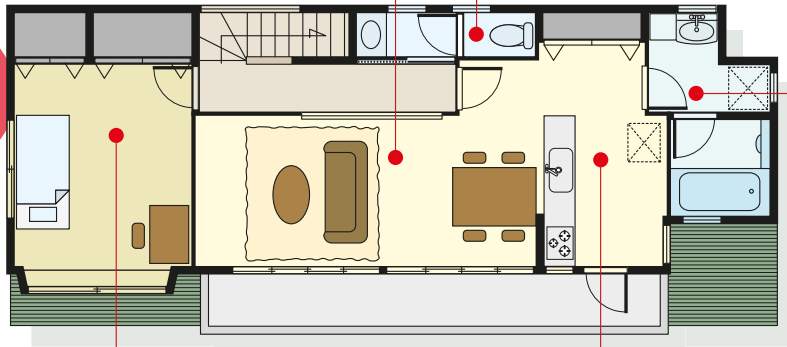

リビング・ダイニング ・プライベートルーム

LIVING・DINING・PRIVATE ROOM

調光スイッチ

ライトコントロール
(明るさ調節)で心休まる
空間づくり。節電にも。

104ページ掲載

マルチメディア用 コンセント

インターネット・電話・
デジタル放送端末
の集合コンセント。

浴室

BATH ROOM

電子式タイマ スイッチ

設定時間で換気扇が
自動OFF。
消し忘れ防止に。

120ページ掲載

トイレ

TOILET

電子式 遅れスイッチ

設定時間で換気扇が
自動OFF。
消し忘れ防止に。

113ページ掲載

2F

寝室

BED ROOM