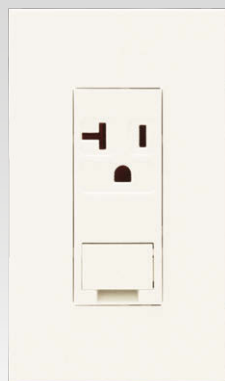

2連スイッチ組み合わせ

ライトコントロールスイッチ組み合わせ

接地極付ダブルコンセント組み合わせ

エアコン用コンセント組み合わせ

マルチメディアコンセント組み合わせ

J-ワイドスリムスクエアの スイッチ本体・取付枠・操作板・コンセント類は J-ワイドスリムと共通です。  
下記掲載ページをご参照ください。

- ・取付枠・はさみ金具 P.031
- ・スイッチ操作板 P.073
- ・スイッチ本体 P.036~
- ・感熱センサスイッチ P.042~
- ・ライトコントロールスイッチ P.050~

- ・保安灯本体・専用コンセント P.074
- ・コンセント類 P.058~
- ・電話用モジュラジャック P.064~
- ・TVコンセント類 P.068~

1

スイッチプレート

1連用 QWP-1 ¥170	2連用 QWP-2 ¥340	3連用 QWP-3 ¥680	4連用 QWP-4 ¥1,020	5連用 QWP-5 ¥1,530
----------------------	----------------------	----------------------	------------------------	------------------------