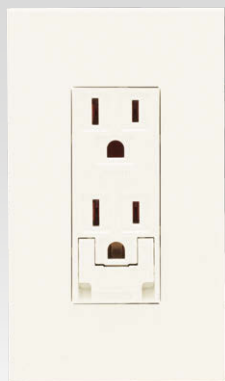

# J・WIDE SLIM SQUARE

神保電器配線器具  
「J・ワイドスリムスクエア」

ラウンドタイプ

スクエアタイプ

住まいに合わせた  
選択が  
より充実

洗練された“かたち”が  
あなたの暮らしに寄り添う  
「J・ワイドスリムスクエア」

美しく進化した「J・ワイドスリム」シリーズから

新たな“かたち”が誕生

繊細さを際立たせる四角を基調としたデザインで

暮らしをよりスマートに演出します。

組み合わせ例

■ J-ワイドスリムスクエアはプレート別売です。(P.072 参照)  
※その他の組み合わせや納期につきましては、当社営業担当までお問い合わせください。

片切スイッチ組み合わせ

ガイドスイッチ組み合わせ

マーク付スイッチ組み合わせ

センサスイッチ組み合わせ

2連スイッチ組み合わせ

ライトコントロールスイッチ組み合わせ

接地極付ダブルコンセント組み合わせ

エアコン用コンセント組み合わせ

マルチメディアコンセント組み合わせ

J-ワイドスリムスクエアの スイッチ本体・取付枠・操作板・コンセント類は J-ワイドスリムと共通です。  
下記掲載ページをご参照ください。

- ・取付枠・はさみ金具 P.031
- ・スイッチ操作板 P.073
- ・スイッチ本体 P.036~
- ・感熱センサスイッチ P.042~
- ・ライトコントロールスイッチ P.050~