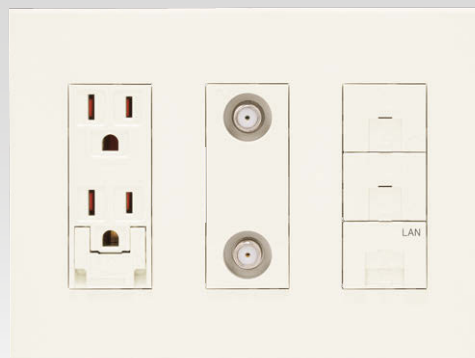

2連スイッチ組み合わせ

ライトコントロールスイッチ組み合わせ

接地極付ダブルコンセント組み合わせ

エアコン用コンセント組み合わせ

マルチメディアコンセント組み合わせ

J-ワイドスリムスクエアの スイッチ本体・取付枠・操作板・コンセント類は J-ワイドスリムと共通です。  
下記掲載ページをご参照ください。

- ・取付枠・はさみ金具 P.031
- ・スイッチ操作板 P.073
- ・スイッチ本体 P.036~
- ・感熱センサスイッチ P.042~
- ・ライトコントロールスイッチ P.050~

- ・保安灯本体・専用コンセント P.074
- ・コンセント類 P.058~
- ・電話用モジュラジャック P.064~
- ・TVコンセント類 P.068~

1

スイッチプレート

1連用 QWP-1 ¥170	2連用 QWP-2 ¥340	3連用 QWP-3 ¥680	4連用 QWP-4 ¥1,020	5連用 QWP-5 ¥1,530
----------------------	----------------------	----------------------	------------------------	------------------------

スイッチ+コンセントプレート

スイッチ+blank QWP-S0 ¥340	スイッチ+1口 QWP-S1 ¥340	スイッチ+2口 QWP-S2 ¥340	スイッチ+3口 QWP-S3 ¥340	スイッチ+コンセント+blankチップ 1連用 QWC-8 ¥250
スイッチ+1口 QWC-4 ¥170	スイッチ+2口 QWC-5 ¥170	スイッチ+1口 QWC-S4 ¥340	スイッチ+2口 QWC-S5 ¥340	2連用 QWC-S8 ¥390