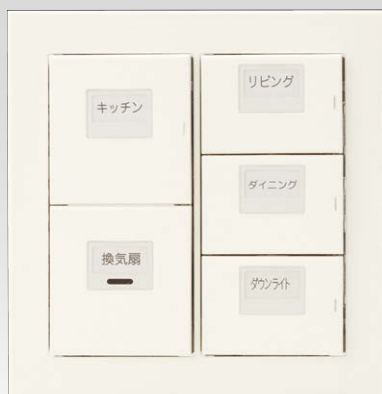

繊細さを際立たせる四角を基調としたデザインで

暮らしをよりスマートに演出します。

組み合わせ例

■ J-ワイドスリムスクエアはプレート別売です。(P.072 参照)  
※その他の組み合わせや納期につきましては、当社営業担当までお問い合わせください。

片切スイッチ組み合わせ

ガイドスイッチ組み合わせ

マーク付スイッチ組み合わせ

センサスイッチ組み合わせ

2連スイッチ組み合わせ

ライトコントロールスイッチ組み合わせ

接地極付ダブルコンセント組み合わせ

エアコン用コンセント組み合わせ

マルチメディアコンセント組み合わせ

J-ワイドスリムスクエアの スイッチ本体・取付枠・操作板・コンセント類は J-ワイドスリムと共通です。  
下記掲載ページをご参照ください。

- ・取付枠・はさみ金具 P.031
- ・スイッチ操作板 P.073
- ・スイッチ本体 P.036~
- ・感熱センサスイッチ P.042~
- ・ライトコントロールスイッチ P.050~