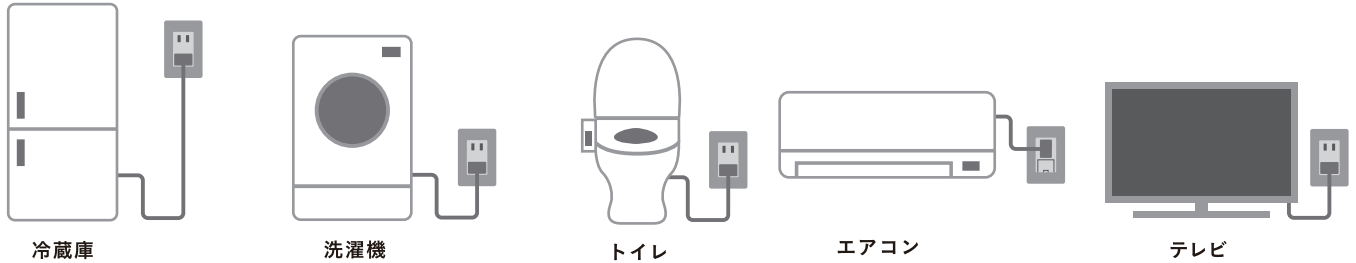

J·WIDE SLIM[□]
J·ワイドスリムスクエア

J·WIDE SLIM[□]
J·ワイドスリムスクエアメタリック

トラッキング火災から大切な住まいと家族を守る プレトラックコンセント

ピュアホワイト

メタリックグレー

メタリックブラック

JIMBO

■トラッキング現象とは

ずっと差し込んだままのコンセントとプラグ。そのスキマにホコリが溜まり、湿気が付着。微小な放電を繰り返して発熱・発火する現象を「トラッキング現象」と言います。また、それが要因で起こる火災を「トラッキング火災」と呼びます。プレトラックコンセントでは、トラッキング現象の初期段階で検知し、電気を自動的にしゃ断します。

■トラッキング現象が発生しやすい場所

■ラインアップ

品名	機能	品番	色/標準価格		
アースターミナル付接地ダブルコンセント(AC100V15A)	しゃ断+アラーム機能	SPTCB-55GE	PW/¥10,500	SG/¥11,550	SB/¥11,550
	アラーム機能	SPTC-55GE	PW/¥8,300	SG/¥9,100	SB/¥9,100
アースターミナル付15・20A兼用コンセント(AC100V)	しゃ断+アラーム機能	SPTCB-ITGE	PW/¥16,150	SG/¥17,800	SB/¥17,800
	アラーム機能	SPTC-ITGE	PW/¥14,900	SG/¥16,400	SB/¥16,400
アースターミナル付15・20A兼用コンセント(AC200V)	しゃ断+アラーム機能	SPTCB-LIGE	PW/¥16,600	SG/¥18,250	SB/¥18,250
	アラーム機能	SPTC-LIGE	PW/¥15,100	SG/¥16,650	SB/¥16,650
J・WIDE SLIM SQUAREコンセントプレート 1連用プレトラックコンセント専用	-	QWD-PT-5439	PW/¥400	MGY/¥1,520	MBK/¥1,520

■ご注意

- ・専用プレート以外の取付け、又は、接続はできません。
- ・コンセントの結線方法は通常のものとは変わりありません。
- ・トラッキング検出時は、直ちにプラグを抜いて清掃してください。

■色名

PW(ピュアホワイト)
SG(ソリッドグレー)
SB(ソフトブラック)
MGY(メタリックグレー)
MBK(メタリックブラック)

■組み合わせ寸法図