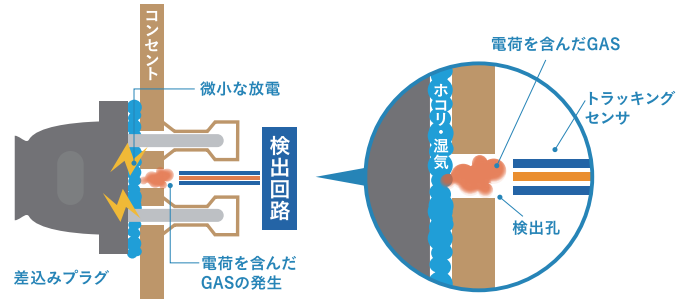

J·WIDE SLIM[□]
J·ワイドスリムスクエア

J·WIDE SLIM[□]
J·ワイドスリムスクエアメタリック

トラッキング火災から大切な住まいと家族を守る プレトラックコンセント

ピュアホワイト

メタリックグレー

メタリックブラック

JIMBO

■トラッキング現象とは

ずっと差し込んだままのコンセントとプラグ。そのスキマにホコリが溜まり、湿気が付着。微小な放電を繰り返して発熱・発火する現象を「トラッキング現象」と言います。また、それが要因で起こる火災を「トラッキング火災」と呼びます。プレトラックコンセントでは、トラッキング現象の初期段階で検知し、電気を自動的にしゃ断します。

■トラッキング現象が発生しやすい場所

■ラインアップ

品名	機能	品番	色/標準価格		
アースターミナル付接地ダブルコンセント(AC100V15A)	しゃ断+アラーム機能	SPTCB-55GE	PW/¥10,500	SG/¥11,550	SB/¥11,550
	アラーム機能	SPTC-55GE	PW/¥8,300	SG/¥9,100	SB/¥9,100
アースターミナル付15・20A兼用コンセント(AC100V)	しゃ断+アラーム機能	SPTCB-ITGE	PW/¥16,150	SG/¥17,800	SB/¥17,800
	アラーム機能	SPTC-ITGE	PW/¥14,900	SG/¥16,400	SB/¥16,400
アースターミナル付15・20A兼用コンセント(AC200V)	しゃ断+アラーム機能	SPTCB-LIGE	PW/¥16,600	SG/¥18,250	SB/¥18,250
	アラーム機能	SPTC-LIGE	PW/¥15,100	SG/¥16,650	SB/¥16,650
J・WIDE SLIM SQUAREコンセントプレート 1連用プレトラックコンセント専用	-	QWD-PT-5439	PW/¥400	MGY/¥1,520	MBK/¥1,520

■ご注意

- ・専用プレート以外の取付け、又は、接続はできません。
- ・コンセントの結線方法は通常のものとは変わりありません。
- ・トラッキング検出時は、直ちにプラグを抜いて清掃してください。

■色名

PW(ピュアホワイト)
SG(ソリッドグレー)
SB(ソフトブラック)
MGY(メタリックグレー)
MBK(メタリックブラック)

■組み合わせ寸法図