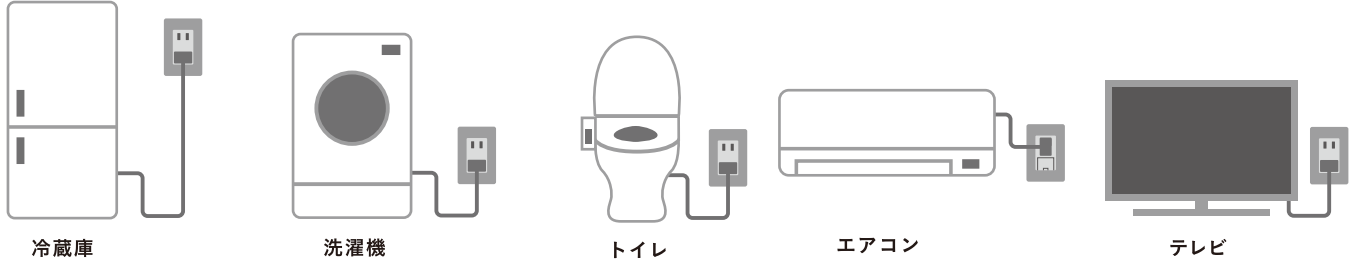

J·WIDE SLIM[□]
J·ワイドスリムスクエア

J·WIDE SLIM[□]
J·ワイドスリムスクエアメタリック

トラッキング火災から大切な住まいと家族を守る プレトラックコンセント

ピュアホワイト

メタリックグレー

メタリックブラック

JIMBO

■トラッキング現象とは

ずっと差し込んだままのコンセントとプラグ。そのスキマにホコリが溜まり、湿気が付着。微小な放電を繰り返して発熱・発火する現象を「トラッキング現象」と言います。また、それが要因で起こる火災を「トラッキング火災」と呼びます。プレトラックコンセントでは、トラッキング現象の初期段階で検知し、電気を自動的にしや断します。

■トラッキング現象が発生しやすい場所

■ラインアップ

品名	機能	品番	色/標準価格		
アースターミナル付接地ダブルコンセント(AC100V15A)	しゃ断+アラーム機能	SPTCB-55GE	PW/¥10,500	SG/¥11,550	SB/¥11,550
	アラーム機能	SPTC-55GE	PW/¥8,300	SG/¥9,100	SB/¥9,100
アースターミナル付15・20A兼用コンセント(AC100V)	しゃ断+アラーム機能	SPTCB-ITGE	PW/¥16,150	SG/¥17,800	SB/¥17,800
	アラーム機能	SPTC-ITGE	PW/¥14,900	SG/¥16,400	SB/¥16,400
アースターミナル付15・20A兼用コンセント(AC200V)	しゃ断+アラーム機能	SPTCB-LIGE	PW/¥16,600	SG/¥18,250	SB/¥18,250
	アラーム機能	SPTC-LIGE	PW/¥15,100	SG/¥16,650	SB/¥16,650
J・WIDE SLIM SQUAREコンセントプレート 1連用プレトラックコンセント専用	-	QWD-PT-5439	PW/¥250	MGY/¥1,390	MBK/¥1,390

■ご注意

- ・専用プレート以外の取付け、又は、接続はできません。
- ・コンセントの結線方法は通常のものとは変わりありません。
- ・トラッキング検出時は、直ちにプラグを抜いて清掃してください。

■色名

PW(ピュアホワイト)
SG(ソリッドグレー)
SB(ソフトブラック)
MGY(メタリックグレー)
MBK(メタリックブラック)

■組み合わせ寸法図