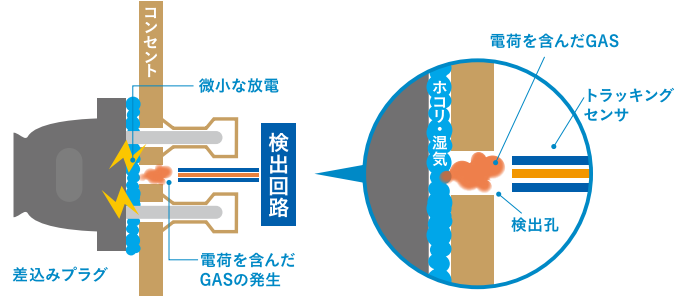

J·WIDE SLIM[□]
J·ワイドスリムスクエア

J·WIDE SLIM[□]
J·ワイドスリムスクエアメタリック

トラッキング火災から大切な住まいと家族を守る プレトラックコンセント

ピュアホワイト

メタリックグレー

メタリックブラック

JIMBO

■トラッキング現象とは

ずっと差し込んだままのコンセントとプラグ。そのスキマにホコリが溜まり、湿気が付着。微小な放電を繰り返して発熱・発火する現象を「トラッキング現象」と言います。また、それが要因で起こる火災を「トラッキング火災」と呼びます。プレトラックコンセントでは、トラッキング現象の初期段階で検知し、電気を自動的にしや断します。

■トラッキング現象が発生しやすい場所

■ラインアップ

品名	機能	品番	色/標準価格		
アースターミナル付接地ダブルコンセント(AC100V15A)	しゃ断+アラーム機能	SPTCB-55GE	PW/¥10,500	SG/¥11,550	SB/¥11,550
	アラーム機能	SPTC-55GE	PW/¥8,300	SG/¥9,100	SB/¥9,100
アースターミナル付15・20A兼用コンセント(AC100V)	しゃ断+アラーム機能	SPTCB-ITGE	PW/¥16,150	SG/¥17,800	SB/¥17,800
	アラーム機能	SPTC-ITGE	PW/¥14,900	SG/¥16,400	SB/¥16,400
アースターミナル付15・20A兼用コンセント(AC200V)	しゃ断+アラーム機能	SPTCB-LIGE	PW/¥16,600	SG/¥18,250	SB/¥18,250
	アラーム機能	SPTC-LIGE	PW/¥15,100	SG/¥16,650	SB/¥16,650
J・WIDE SLIM SQUAREコンセントプレート 1連用プレトラックコンセント専用	-	QWD-PT-5439	PW/¥250	MGY/¥1,390	MBK/¥1,390

■ご注意

- ・専用プレート以外の取付け、又は、接続はできません。
- ・コンセントの結線方法は通常のものとは変わりありません。
- ・トラッキング検出時は、直ちにプラグを抜いて清掃してください。

■色名

PW(ピュアホワイト)
SG(ソリッドグレー)
SB(ソフトブラック)
MGY(メタリックグレー)
MBK(メタリックブラック)

■組み合わせ寸法図