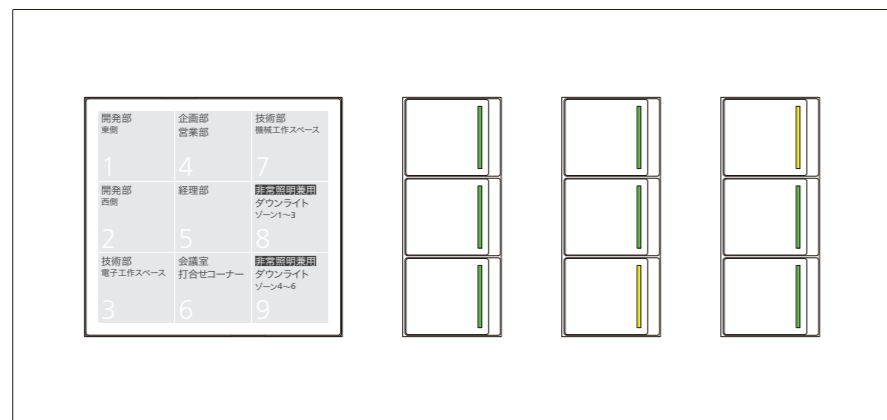

NKSERIE

さらに広い、空間へ——

より多くの、建築へ——

NK SERIE に、リモコンスイッチ(ワンショット制御方式
アナログ2線式リモコンスイッチ)が加わりました。

Das Neue Koordinatensystem.

— それは、「新たな方向性」。

NK SERIEは、こだわりました。

シンプルで、明瞭な要素で構成されること。

ミニマルで、偏りのない美しさを持つこと。

ひとつの空間を超えて、建築が持つ思想へと向かう存在になること。

ふれるたびに、新たな方向性を感じてほしい。

NK SERIE、神保電器からの提案です。

新たな機構による新しい操作感を持つ、リモコンスイッチ。

NK SERIEの垂直および水平基調のシャープでミニマムなかたちを基に、
深いストロークと軽快なスナップアクションを採用したリモコンスイッチ(ワンショット制御方式
アナログ2線式リモコンスイッチ)に仕上げました。

ダブルスイッチの操作面積比を2:1に。

意匠上煩雑になりがちな負荷名称などの表示が無くても、
操作面の大きさに関連付けて憶えられます。

一体性および連続性を持った、多連の組合せ品。

スイッチ操作面をプレートの大角穴(3個用)全面にしたことにより、PWM調光器などの配線器具と“意匠が整った”接続取付ができます。

革新的な形状および配置の発光面を実現。

状態表示機能は、鋭指向性の点光源を採用し、はっきりとライン状に光るランプでわかりやすくなりました。

空間構成と照明の関係をよりわかりやすくする、マップホルダー。

スイッチやプレートに説明を付け加えるのではなく、
 情報を集約し、かつ空間演出を邪魔しない見せ方ができます。(マップのテンプレートは
(後日、提供予定))

空間構成と照明の関係をよりフレキシブルにする、パターン設定ユニット。 (このユニットはリモコンリレー等と組合せて分電盤内に設置します)

複数の照明を組合せて全消灯・全点灯・間引き点灯などのパターンが設定でき、
 少数の操作スイッチでも、照明を活用した空間演出を可能にします。