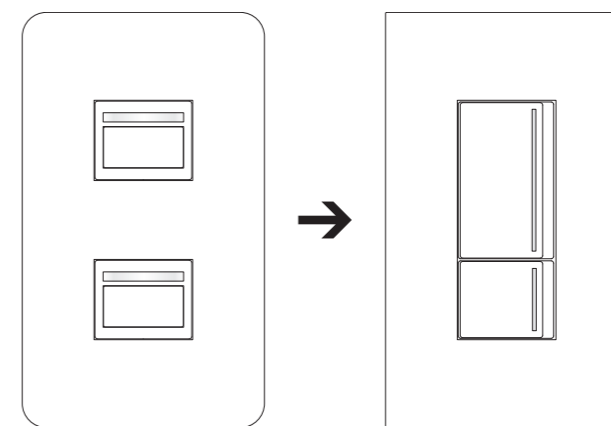

NKSERIE

さらに広い、空間へ——

より多くの、建築へ——

NK SERIE に、リモコンスイッチ(ワンショット制御方式
アナログ2線式リモコンスイッチ)が加わりました。

Das Neue Koordinatensystem.

— それは、「新たな方向性」。

NK SERIEは、こだわりました。

シンプルで、明瞭な要素で構成されること。

ミニマルで、偏りのない美しさを持つこと。

ひとつの空間を超えて、建築が持つ思想へと向かう存在になること。

ふれるたびに、新たな方向性を感じてほしい。

NK SERIE、神保電器からの提案です。

新たな機構による新しい操作感を持つ、リモコンスイッチ。

NK SERIEの垂直および水平基調のシャープでミニマムなかたちを基に、
深いストロークと軽快なスナップアクションを採用したリモコンスイッチ(ワンショット制御方式
アナログ2線式リモコンスイッチ)に仕上げました。

ダブルスイッチの操作面積比を2:1に。

意匠上煩雑になりがちな負荷名称などの表示が無くても、
操作面の大きさに関連付けて憶えられます。

一体性および連続性を持った、多連の組合せ品。

スイッチ操作面をプレートの大角穴(3個用)全面にしたことにより、PWM調光器などの配線器具と“意匠が整った”接続取付ができます。

革新的な形状および配置の発光面を実現。

状態表示機能は、鋭指向性の点光源を採用し、はっきりとライン状に光るランプでわかりやすくなりました。

空間構成と照明の関係をよりわかりやすくする、マップホルダー。

スイッチやプレートに説明を付け加えるのではなく、
 情報を集約し、かつ空間演出を邪魔しない見せ方ができます。(マップのテンプレートは
(後日、提供予定))

空間構成と照明の関係をよりフレキシブルにする、パターン設定ユニット。 (このユニットはリモコンリレー等と組合せて分電盤内に設置します)

複数の照明を組合せて全消灯・全点灯・間引き点灯などのパターンが設定でき、
 少数の操作スイッチでも、照明を活用した空間演出を可能にします。