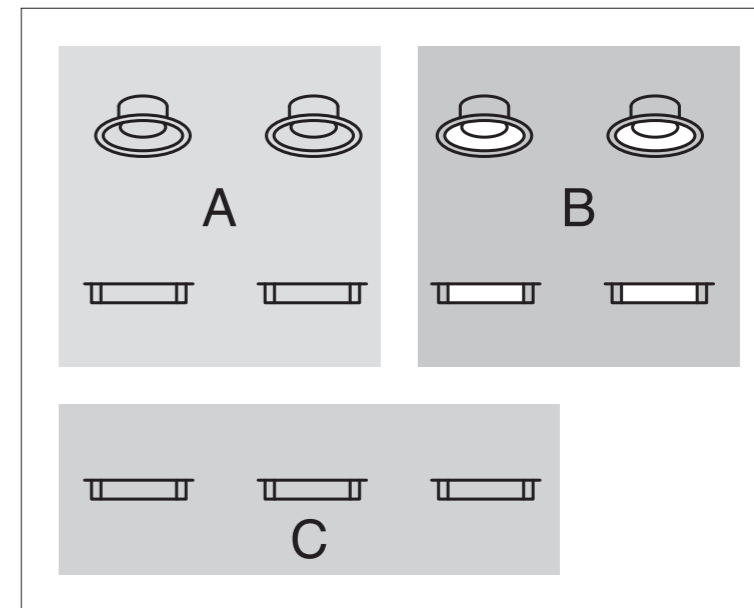

ダブルスイッチの操作面積比を2:1に。

意匠上煩雑になりがちな負荷名称などの表示が無くても、
操作面の大きさに関連付けて憶えられます。

一体性および連続性を持った、多連の組合せ品。

スイッチ操作面をプレートの大角穴(3個用)全面にしたことにより、PWM調光器などの配線器具と“意匠が整った”接続取付ができます。

革新的な形状および配置の発光面を実現。

状態表示機能は、鋭指向性の点光源を採用し、はっきりとライン状に光るランプでわかりやすくなりました。

空間構成と照明の関係をよりわかりやすくする、マップホルダー。

スイッチやプレートに説明を付け加えるのではなく、
 情報を集約し、かつ空間演出を邪魔しない見せ方ができます。(マップのテンプレートは
(後日、提供予定))

空間構成と照明の関係をよりフレキシブルにする、パターン設定ユニット。 (このユニットはリモコンリレー等と組合せて分電盤内に設置します)

複数の照明を組合せて全消灯・全点灯・間引き点灯などのパターンが設定でき、
 少数の操作スイッチでも、照明を活用した空間演出を可能にします。