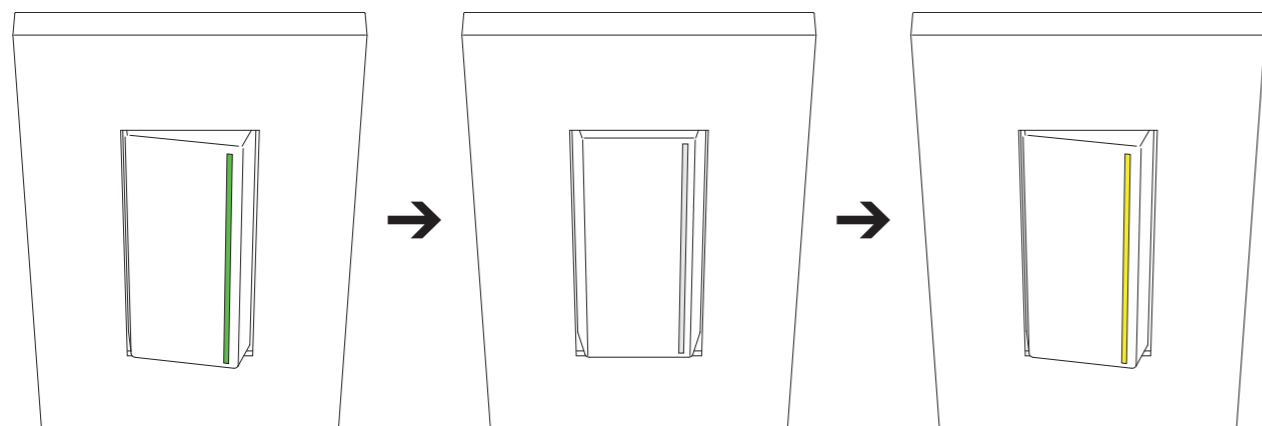

NKSERIE

さらに広い、空間へ——

より多くの、建築へ——

NK SERIE に、リモコンスイッチ(ワンショット制御方式
アナログ2線式リモコンスイッチ)が加わりました。

Das Neue Koordinatensystem.

— それは、「新たな方向性」。

NK SERIEは、こだわりました。

シンプルで、明瞭な要素で構成されること。

ミニマルで、偏りのない美しさを持つこと。

ひとつの空間を超えて、建築が持つ思想へと向かう存在になること。

ふれるたびに、新たな方向性を感じてほしい。

NK SERIE、神保電器からの提案です。

新たな機構による新しい操作感を持つ、リモコンスイッチ。

NK SERIEの垂直および水平基調のシャープでミニマムなかたちを基に、
深いストロークと軽快なスナップアクションを採用したリモコンスイッチ(ワンショット制御方式
アナログ2線式リモコンスイッチ)に仕上げました。

ダブルスイッチの操作面積比を2:1に。

意匠上煩雑になりがちな負荷名称などの表示が無くても、
操作面の大きさに関連付けて憶えられます。

一体性および連続性を持った、多連の組合せ品。

スイッチ操作面をプレートの大角穴(3個用)全面にしたことにより、PWM調光器などの配線器具と“意匠が整った”接続取付ができます。

革新的な形状および配置の発光面を実現。

状態表示機能は、鋭指向性の点光源を採用し、はっきりとライン状に光るランプでわかりやすくなりました。