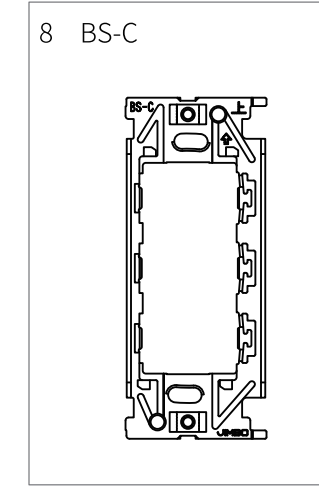

電話による
お問い合わせ

当社Webサイトでの
お問い合わせ

JIMBO

NK SERIE

マットテクスチャー
コンセントラインアップ

プレートとテクスチャーが揃う
コンセントが登場しました

JIMBO Electric Co.,Ltd
www.jimbodenki.co.jp

1 埋込接地ダブルコンセント
 ■標準価格 ¥1,200(PW) ¥1,400(SG・SB)