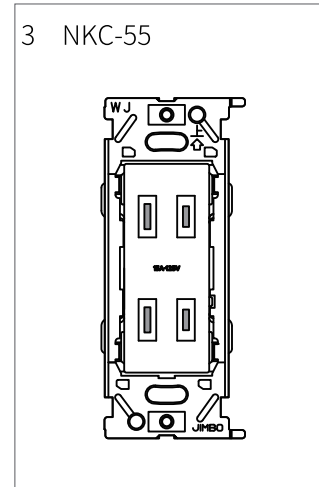

電話による
お問い合わせ

当社Webサイトでの
お問い合わせ

JIMBO

NK SERIE

マットテクスチャー
コンセントラインアップ

プレートとテクスチャーが揃う
コンセントが登場しました

JIMBO Electric Co.,Ltd
www.jimbodenki.co.jp

1 埋込接地ダブルコンセント
 ■標準価格 ¥1,200(PW) ¥1,400(SG・SB)