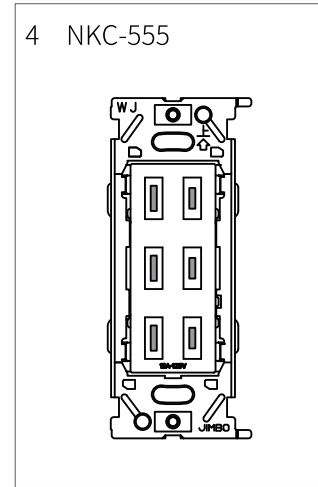

電話による
お問い合わせ

当社Webサイトでの
お問い合わせ

JIMBO

NK SERIE

マットテクスチャー
コンセントラインアップ

プレートとテクスチャーが揃う
コンセントが登場しました

JIMBO Electric Co.,Ltd
www.jimbodenki.co.jp

1 埋込接地ダブルコンセント
 ■標準価格 ¥1,200(PW) ¥1,400(SG・SB)