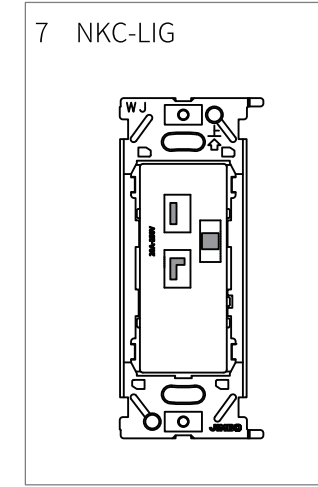

電話による
お問い合わせ

当社Webサイトでの
お問い合わせ

JIMBO

NK SERIE

マットテクスチャー
コンセントラインアップ

プレートとテクスチャーが揃う
コンセントが登場しました

JIMBO Electric Co.,Ltd
www.jimbodenki.co.jp

1 埋込接地ダブルコンセント
 ■標準価格 ¥1,200(PW) ¥1,400(SG・SB)