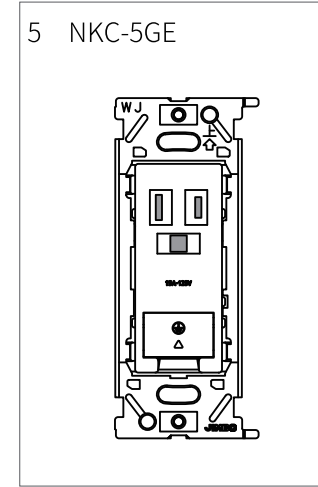

電話による
お問い合わせ

当社Webサイトでの
お問い合わせ

JIMBO

NK SERIE

マットテクスチャー
コンセントラインアップ

プレートとテクスチャーが揃う
コンセントが登場しました

JIMBO Electric Co.,Ltd
www.jimbodenki.co.jp

1 埋込接地ダブルコンセント
 ■標準価格 ¥1,200(PW) ¥1,400(SG・SB)