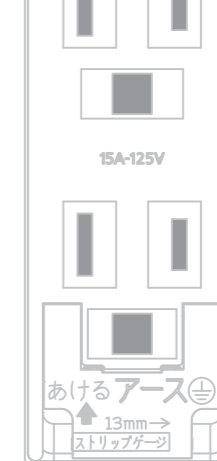

電話による
お問い合わせ

当社Webサイトでの
お問い合わせ

JIMBO

NK SERIE

マットテクスチャー
コンセントラインアップ

プレートとテクスチャーが揃う
コンセントが登場しました

JIMBO Electric Co.,Ltd
www.jimbodenki.co.jp

1 埋込接地ダブルコンセント
 ■標準価格 ¥1,200(PW) ¥1,400(SG・SB)