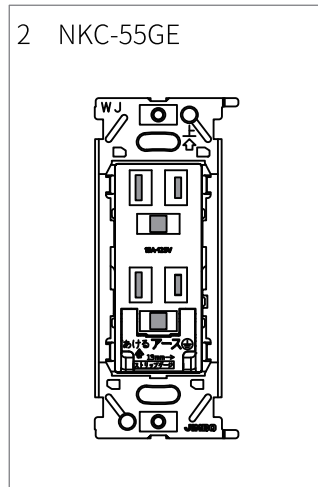

電話による
お問い合わせ

当社Webサイトでの
お問い合わせ

JIMBO

NK SERIE

マットテクスチャー
コンセントラインアップ

プレートとテクスチャーが揃う
コンセントが登場しました

JIMBO Electric Co.,Ltd
www.jimbodenki.co.jp

1 埋込接地ダブルコンセント
 ■標準価格 ¥1,200(PW) ¥1,400(SG・SB)