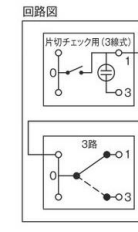

24時間換気スイッチ

0.5A-300V
片切低ワットチェック用

構成部品
★WJ-24HFD1
★WJA-0T
WJ-1CL
QWP-1
NWS-C

4A-300V
片切チェック用

構成部品
★WJ-24HFD1
★WJA-0T
WJ-1CR
QWP-1
NWS-C

15A-100V
片切チェック用3線式

構成部品
★WJ-24HFD1
★WJA-0T
WJ-1C
QWP-1
NWS-C

24時間換気スイッチ+風量切り替えスイッチ

0.5A-300V
15A-300V
片切低ワットチェック用+3路

構成部品
★WJ-24HFD1
★WJN-T-TM3
WJ-1CL
WJ-3
QWP-1
NWS-C

4A-300V
15A-300V
片切チェック用+3路

構成部品
★WJ-24HFD1
★WJN-T-TM3
WJ-1CR
WJ-3
QWP-1
NWS-C

15A-100V
15A-300V
片切チェック用3線式+3路

構成部品
★WJ-24HFD1
★WJN-T-TM3
WJ-1C
WJ-3
QWP-1
NWS-C

★印の商品をご注文の際には型番の末尾に「-MGY」、「-DBM」、「-MBK」、「-SV」のいずれかをご記入ください。

製品図

1. 扉付き化粧プレート

2. 専用操作板

3. 固定用チップ