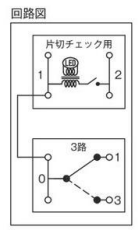

24時間換気スイッチ

0.5A-300V
片切低ワットチェック用

構成部品
★WJ-24HFD1
★WJA-0T
WJ-1CL
QWP-1
NWS-C

4A-300V
片切チェック用

構成部品
★WJ-24HFD1
★WJA-0T
WJ-1CR
QWP-1
NWS-C

15A-100V
片切チェック用3線式

構成部品
★WJ-24HFD1
★WJA-0T
WJ-1C
QWP-1
NWS-C

24時間換気スイッチ+風量切り替えスイッチ

0.5A-300V
15A-300V
片切低ワットチェック用+3路

構成部品
★WJ-24HFD1
★WJN-T-TM3
WJ-1CL
WJ-3
QWP-1
NWS-C

4A-300V
15A-300V
片切チェック用+3路

構成部品
★WJ-24HFD1
★WJN-T-TM3
WJ-1CR
WJ-3
QWP-1
NWS-C

15A-100V
15A-300V
片切チェック用3線式+3路

構成部品
★WJ-24HFD1
★WJN-T-TM3
WJ-1C
WJ-3
QWP-1
NWS-C