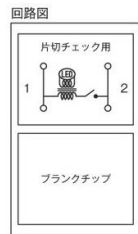

メタリックグレー

ダークブラウンメタリック

メタリックブラック

シルバー

JIMBO

24時間換気スイッチ用アダプタキット ラインアップ

WJ-24HFD1-MGY	WJ-24HFD1-DBM	WJ-24HFD1-MBK	WJ-24HFD1-SV
			
メタリックグレー ¥7,160	ダークブラウンメタリック ¥7,160	メタリックブラック ¥7,160	シルバー ¥7,160

組み合わせ例

24時間換気スイッチ

0.5A-300V
片切低ワットチェック用

構成部品
★WJ-24HFD1
★WJA-0T
WJ-1CL
QWP-1
NWS-C

4A-300V
片切チェック用

構成部品
★WJ-24HFD1
★WJA-0T
WJ-1CR
QWP-1
NWS-C

15A-100V
片切チェック用3線式

構成部品
★WJ-24HFD1
★WJA-0T
WJ-1C
QWP-1
NWS-C

24時間換気スイッチ+風量切り替えスイッチ