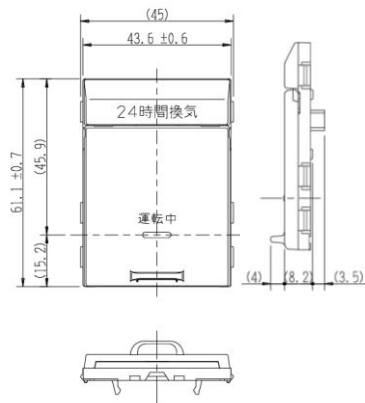

0.5A-300V
15A-300V
片切低ワットチェック用+3路

構成部品
★WJ-24HFD1
★WJN-T-TM3
WJ-1CL
WJ-3
QWP-1
NWS-C

4A-300V
15A-300V
片切チェック用+3路

構成部品
★WJ-24HFD1
★WJN-T-TM3
WJ-1CR
WJ-3
QWP-1
NWS-C

15A-100V
15A-300V
片切チェック用3線式+3路

構成部品
★WJ-24HFD1
★WJN-T-TM3
WJ-1C
WJ-3
QWP-1
NWS-C

★印の商品をご注文の際には型番の末尾に「-MGY」、「-DBM」、「-MBK」、「-SV」のいずれかをご記入ください。

製品図

1. 扉付き化粧プレート

2. 専用操作板

3. 固定用チップ