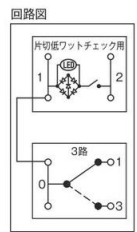

24時間換気スイッチ

0.5A-300V
片切低ワットチェック用

構成部品
★WJ-24HFD1
★WJA-0T
WJ-1CL
QWP-1
NWS-C

4A-300V
片切チェック用

構成部品
★WJ-24HFD1
★WJA-0T
WJ-1CR
QWP-1
NWS-C

15A-100V
片切チェック用3線式

構成部品
★WJ-24HFD1
★WJA-0T
WJ-1C
QWP-1
NWS-C

24時間換気スイッチ+風量切り替えスイッチ

0.5A-300V
15A-300V
片切低ワットチェック用+3路

構成部品
★WJ-24HFD1
★WJN-T-TM3
WJ-1CL
WJ-3
QWP-1
NWS-C

4A-300V
15A-300V
片切チェック用+3路

構成部品
★WJ-24HFD1
★WJN-T-TM3
WJ-1CR
WJ-3
QWP-1
NWS-C

15A-100V
15A-300V
片切チェック用3線式+3路

構成部品
★WJ-24HFD1
★WJN-T-TM3
WJ-1C
WJ-3
QWP-1
NWS-C