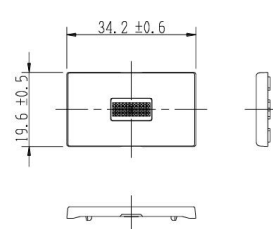

0.5A-300V
15A-300V
片切低ワットチェック用+3路

構成部品
★WJ-24HFD1
★WJN-T-TM3
WJ-1CL
WJ-3
QWP-1
NWS-C

4A-300V
15A-300V
片切チェック用+3路

構成部品
★WJ-24HFD1
★WJN-T-TM3
WJ-1CR
WJ-3
QWP-1
NWS-C

15A-100V
15A-300V
片切チェック用3線式+3路

構成部品
★WJ-24HFD1
★WJN-T-TM3
WJ-1C
WJ-3
QWP-1
NWS-C

★印の商品をご注文の際には型番の末尾に「-MGY」、「-DBM」、「-MBK」、「-SV」のいずれかをご記入ください。

製品図

1. 扉付き化粧プレート

2. 専用操作板

3. 固定用チップ