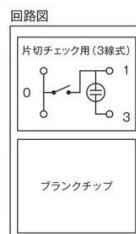

24時間換気スイッチ

0.5A-300V
片切低ワットチェック用

構成部品
★WJ-24HFD1
★WJA-0T
WJ-1CL
QWP-1
NWS-C

4A-300V
片切チェック用

構成部品
★WJ-24HFD1
★WJA-0T
WJ-1CR
QWP-1
NWS-C

15A-100V
片切チェック用3線式

構成部品
★WJ-24HFD1
★WJA-0T
WJ-1C
QWP-1
NWS-C

24時間換気スイッチ+風量切り替えスイッチ

0.5A-300V
15A-300V
片切低ワットチェック用+3路

構成部品
★WJ-24HFD1
★WJN-T-TM3
WJ-1CL
WJ-3
QWP-1
NWS-C

4A-300V
15A-300V
片切チェック用+3路

構成部品
★WJ-24HFD1
★WJN-T-TM3
WJ-1CR
WJ-3
QWP-1
NWS-C

15A-100V
15A-300V
片切チェック用3線式+3路

構成部品
★WJ-24HFD1
★WJN-T-TM3
WJ-1C
WJ-3
QWP-1
NWS-C