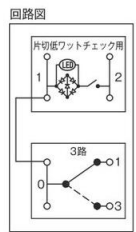

24時間換気スイッチ

0.5A-300V
片切低ワットチェック用

構成部品
★WJ-24HFD1
★WJA-0T
WJ-1CL
QWP-1
NWS-C

4A-300V
片切チェック用

構成部品
★WJ-24HFD1
★WJA-0T
WJ-1CR
QWP-1
NWS-C

15A-100V
片切チェック用3線式

構成部品
★WJ-24HFD1
★WJA-0T
WJ-1C
QWP-1
NWS-C

24時間換気スイッチ+風量切り替えスイッチ

0.5A-300V
15A-300V
片切低ワットチェック用+3路

構成部品
★WJ-24HFD1
★WJN-T-TM3
WJ-1CL
WJ-3
QWP-1
NWS-C

4A-300V
15A-300V
片切チェック用+3路

構成部品
★WJ-24HFD1
★WJN-T-TM3
WJ-1CR
WJ-3
QWP-1
NWS-C

15A-100V
15A-300V
片切チェック用3線式+3路

構成部品
★WJ-24HFD1
★WJN-T-TM3
WJ-1C
WJ-3
QWP-1
NWS-C