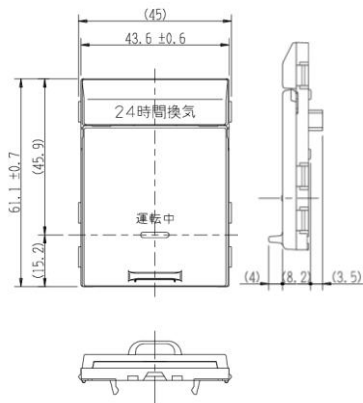

0.5A-300V
15A-300V
片切低ワットチェック用+3路

構成部品
★WJ-24HFD1
★WJN-T-TM3
WJ-1CL
WJ-3
QWP-1
NWS-C

4A-300V
15A-300V
片切チェック用+3路

構成部品
★WJ-24HFD1
★WJN-T-TM3
WJ-1CR
WJ-3
QWP-1
NWS-C

15A-100V
15A-300V
片切チェック用3線式+3路

構成部品
★WJ-24HFD1
★WJN-T-TM3
WJ-1C
WJ-3
QWP-1
NWS-C

★印の商品をご注文の際には型番の末尾に「-MGY」、「-DBM」、「-MBK」、「-SV」のいずれかをご記入ください。

製品図

1. 扉付き化粧プレート

2. 専用操作板

3. 固定用チップ