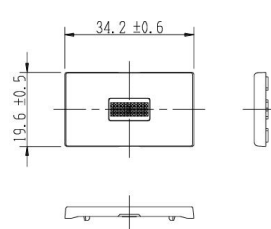

0.5A-300V
15A-300V
片切低ワットチェック用+3路

構成部品
★WJ-24HFD1
★WJN-T-TM3
WJ-1CL
WJ-3
QWP-1
NWS-C

4A-300V
15A-300V
片切チェック用+3路

構成部品
★WJ-24HFD1
★WJN-T-TM3
WJ-1CR
WJ-3
QWP-1
NWS-C

15A-100V
15A-300V
片切チェック用3線式+3路

構成部品
★WJ-24HFD1
★WJN-T-TM3
WJ-1C
WJ-3
QWP-1
NWS-C

★印の商品をご注文の際には型番の末尾に「-MGY」、「-DBM」、「-MBK」、「-SV」のいずれかをご記入ください。

製品図

1. 扉付き化粧プレート

2. 専用操作板

3. 固定用チップ