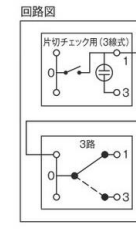

24時間換気スイッチ

0.5A-300V
片切低ワットチェック用

構成部品
★WJ-24HFD1
★WJA-0T
WJ-1CL
QWP-1
NWS-C

4A-300V
片切チェック用

構成部品
★WJ-24HFD1
★WJA-0T
WJ-1CR
QWP-1
NWS-C

15A-100V
片切チェック用3線式

構成部品
★WJ-24HFD1
★WJA-0T
WJ-1C
QWP-1
NWS-C

24時間換気スイッチ+風量切り替えスイッチ

0.5A-300V
15A-300V
片切低ワットチェック用+3路

構成部品
★WJ-24HFD1
★WJN-T-TM3
WJ-1CL
WJ-3
QWP-1
NWS-C

4A-300V
15A-300V
片切チェック用+3路

構成部品
★WJ-24HFD1
★WJN-T-TM3
WJ-1CR
WJ-3
QWP-1
NWS-C

15A-100V
15A-300V
片切チェック用3線式+3路

構成部品
★WJ-24HFD1
★WJN-T-TM3
WJ-1C
WJ-3
QWP-1
NWS-C

★印の商品をご注文の際には型番の末尾に「-MGY」、「-DBM」、「-MBK」、「-SV」のいずれかをご記入ください。

製品図

1. 扉付き化粧プレート

2. 専用操作板

3. 固定用チップ