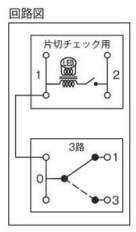

24時間換気スイッチ

0.5A-300V
片切低ワットチェック用

構成部品
★WJ-24HFD1
★WJA-0T
WJ-1CL
QWP-1
NWS-C

4A-300V
片切チェック用

構成部品
★WJ-24HFD1
★WJA-0T
WJ-1CR
QWP-1
NWS-C

15A-100V
片切チェック用3線式

構成部品
★WJ-24HFD1
★WJA-0T
WJ-1C
QWP-1
NWS-C

24時間換気スイッチ+風量切り替えスイッチ

0.5A-300V
15A-300V
片切低ワットチェック用+3路

構成部品
★WJ-24HFD1
★WJN-T-TM3
WJ-1CL
WJ-3
QWP-1
NWS-C

4A-300V
15A-300V
片切チェック用+3路

構成部品
★WJ-24HFD1
★WJN-T-TM3
WJ-1CR
WJ-3
QWP-1
NWS-C

15A-100V
15A-300V
片切チェック用3線式+3路

構成部品
★WJ-24HFD1
★WJN-T-TM3
WJ-1C
WJ-3
QWP-1
NWS-C