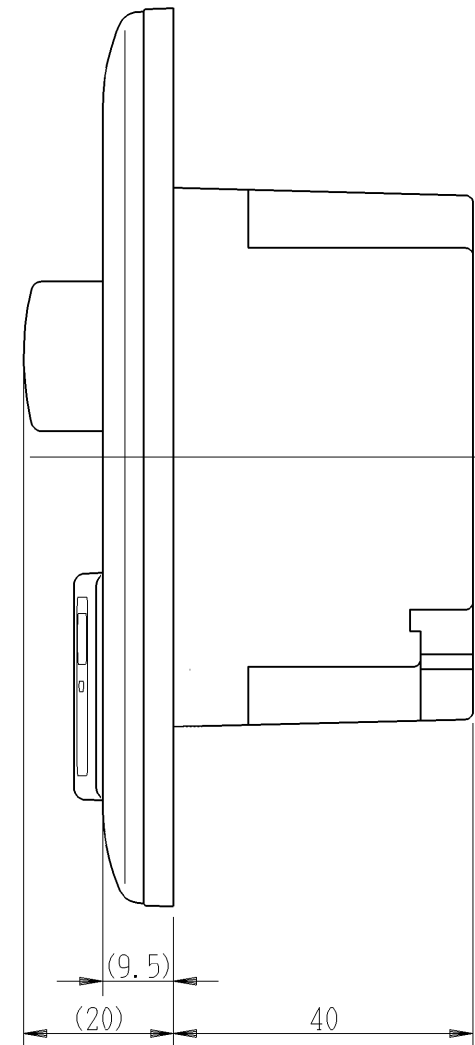

WJHM99916PW

J・ワイド  
埋込ロータリ式ライトコントロール  
/3路ガイドスイッチ付

第三角法

同梱品  
シリコンチューブ 3本  
(φ5 L75 t0.5)

\*調光器は白熱灯専用です。  
他の負荷にはご使用になれません  
最小負荷は白熱灯60W以上

※仕様および外観は商品改良のため、予告なく変更することがありますのでご了承ください。

作成

平成15年09月25日