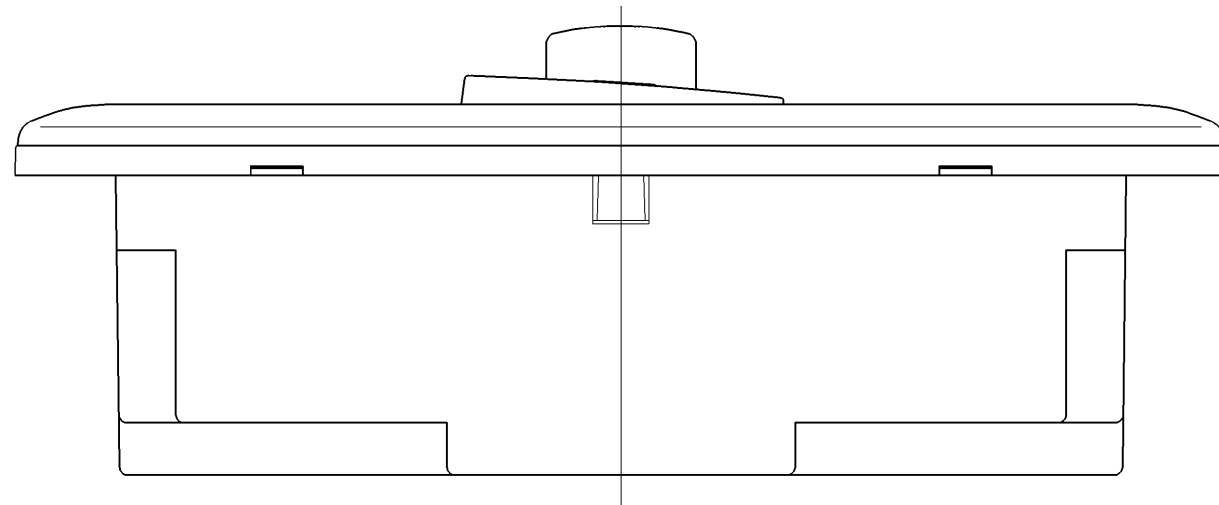

WJHM99916PW

J・ワイド  
埋込ロータリ式ライトコントロール  
/3路ガイドスイッチ付

第三角法

同梱品  
シリコンチューブ 3本  
(φ5 L75 t0.5)

\*調光器は白熱灯専用です。  
他の負荷にはご使用になれません  
最小負荷は白熱灯60W以上

※仕様および外観は商品改良のため、予告なく変更することがありますのでご了承ください。

作成

平成15年09月25日