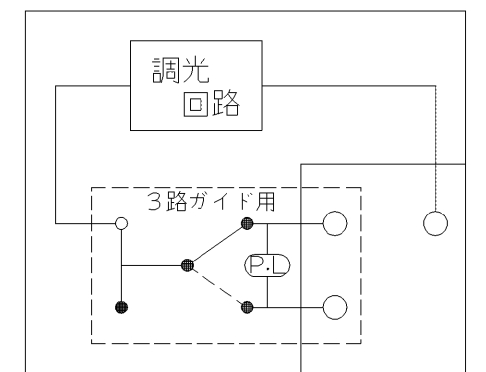

WJHM99916PW

J・ワイド  
埋込ロータリ式ライトコントロール  
/3路ガイドスイッチ付

第三角法

同梱品  
シリコンチューブ 3本  
(φ5 L75 t0.5)

\*調光器は白熱灯専用です。  
他の負荷にはご使用になれません  
最小負荷は白熱灯60W以上

※仕様および外観は商品改良のため、予告なく変更することがありますのでご了承ください。

作成

平成15年09月25日