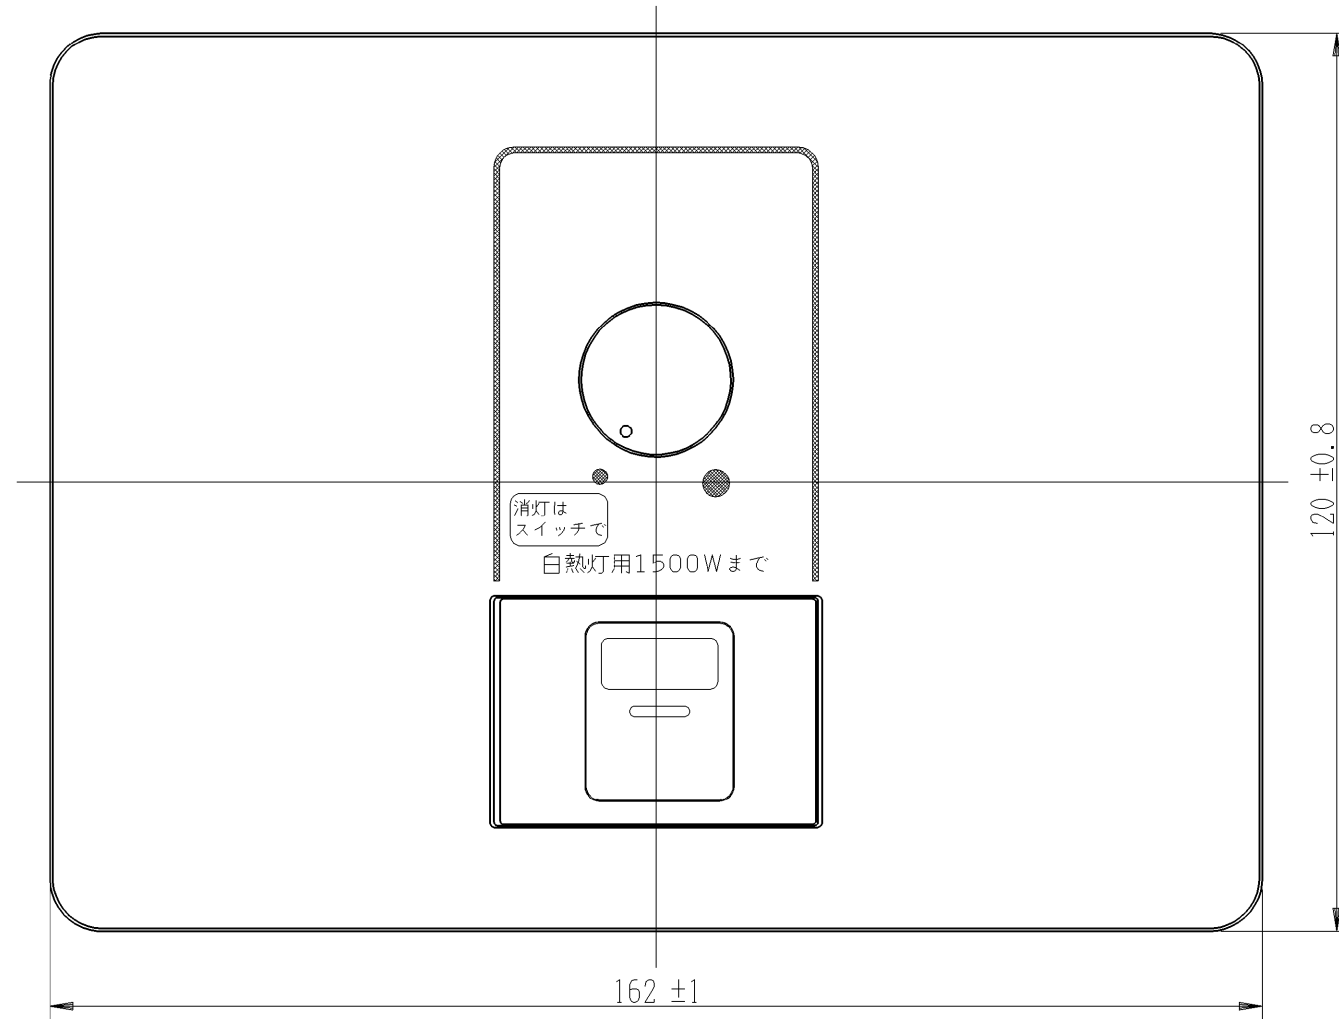

WJHM99916PW

J・ワイド  
埋込ロータリ式ライトコントロール  
/3路ガイドスイッチ付

第三角法

同梱品  
シリコンチューブ 3本  
(φ5 L75 t0.5)

\*調光器は白熱灯専用です。  
他の負荷にはご使用になれません  
最小負荷は白熱灯60W以上

※仕様および外観は商品改良のため、予告なく変更することがありますのでご了承ください。

作成

平成15年09月25日