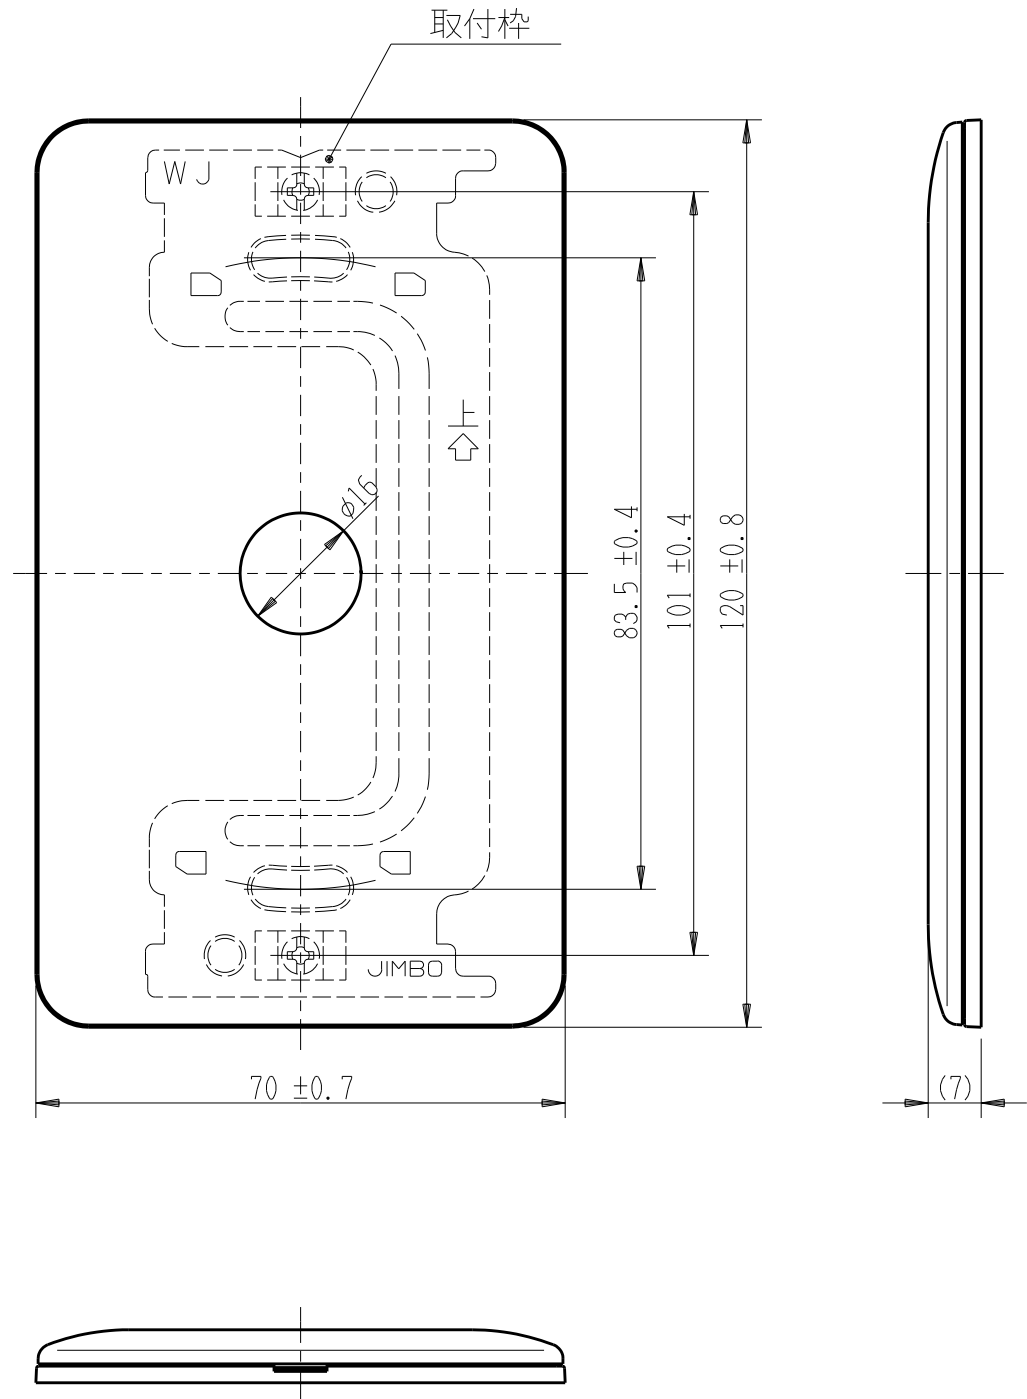

製 番	WJD-T(φ16)	製	J・ワイド	第三角法
		品	2ピースコンセントプレート	
		名	1連用 テレホン(φ16)	

※付属品：#3747(取付枠) 鋼板 t1.2

※ 仕様及び外観は商品改良のため、予告なく変更する事がありますので、都度、最新版をご確認ください。

作 成	2022年05月19日	 神保電器株式会社
--------	-------------	--