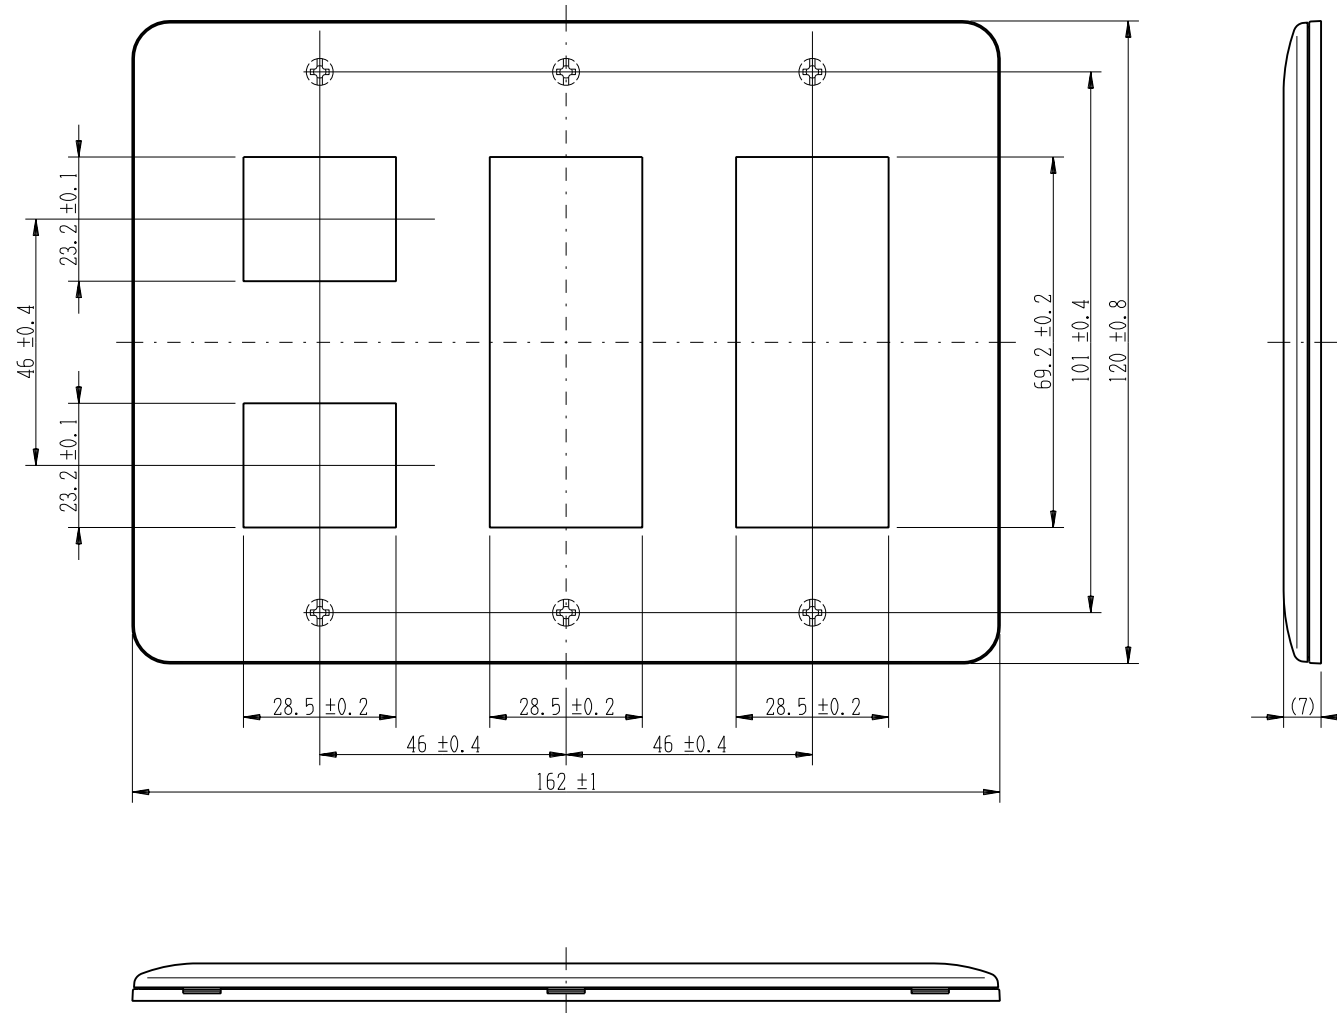

WJD-233

J・ワイド

2ピースコンセントプレート

3連用 2+3+3口

第三角法

※ 仕様及び外観は商品改良のため、予告なく変更する事がありますので、都度、最新版をご確認ください。

作成

2017年03月18日